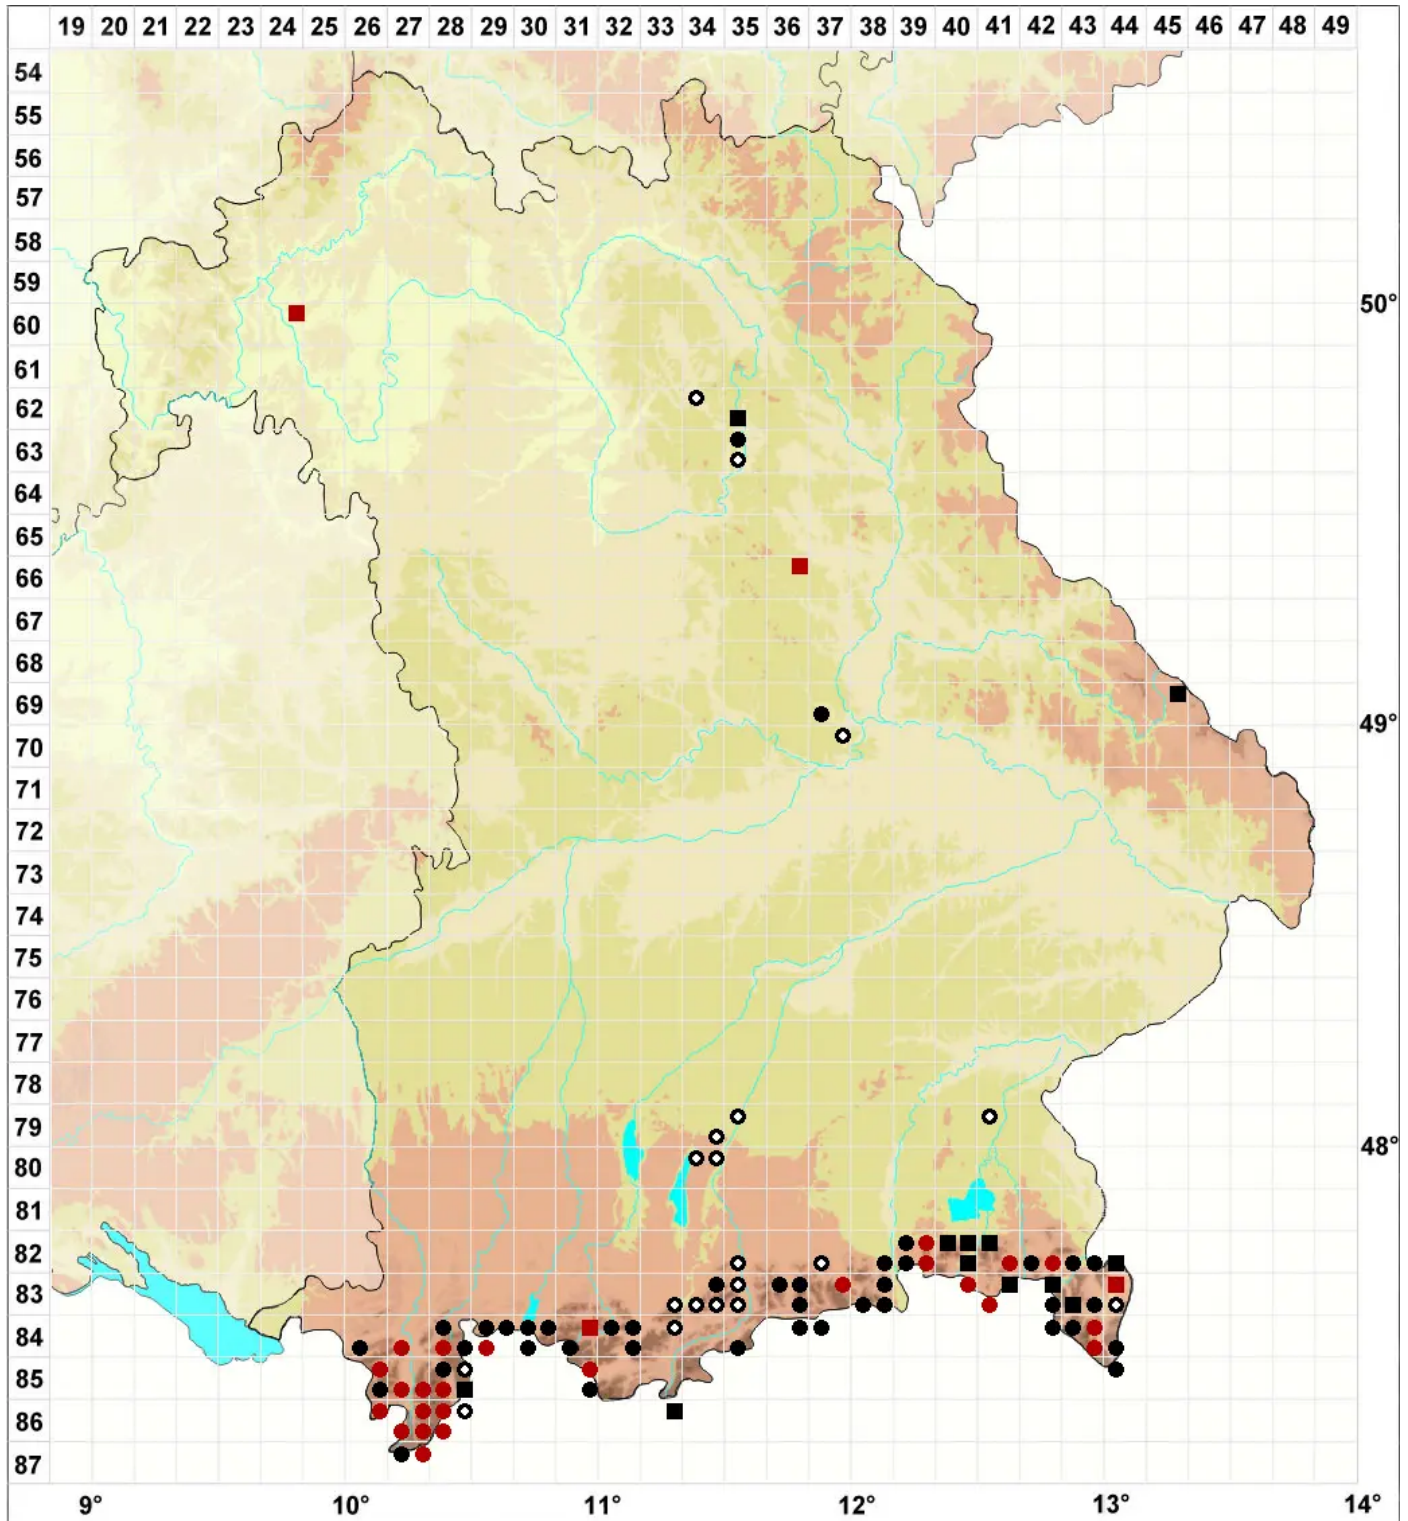

Hypnum sauteri Schimp.

Sauters Schlafmoos

Legende:

- Symbole:**
- Ausgefülltes Symbol:
Zeitraum von 1980 bis heute (Aktuelle Angabe)
 - Leeres Symbol:
Zeitraum vor 1980 (Altangabe)
 - Quadrat: Herbarbeleg