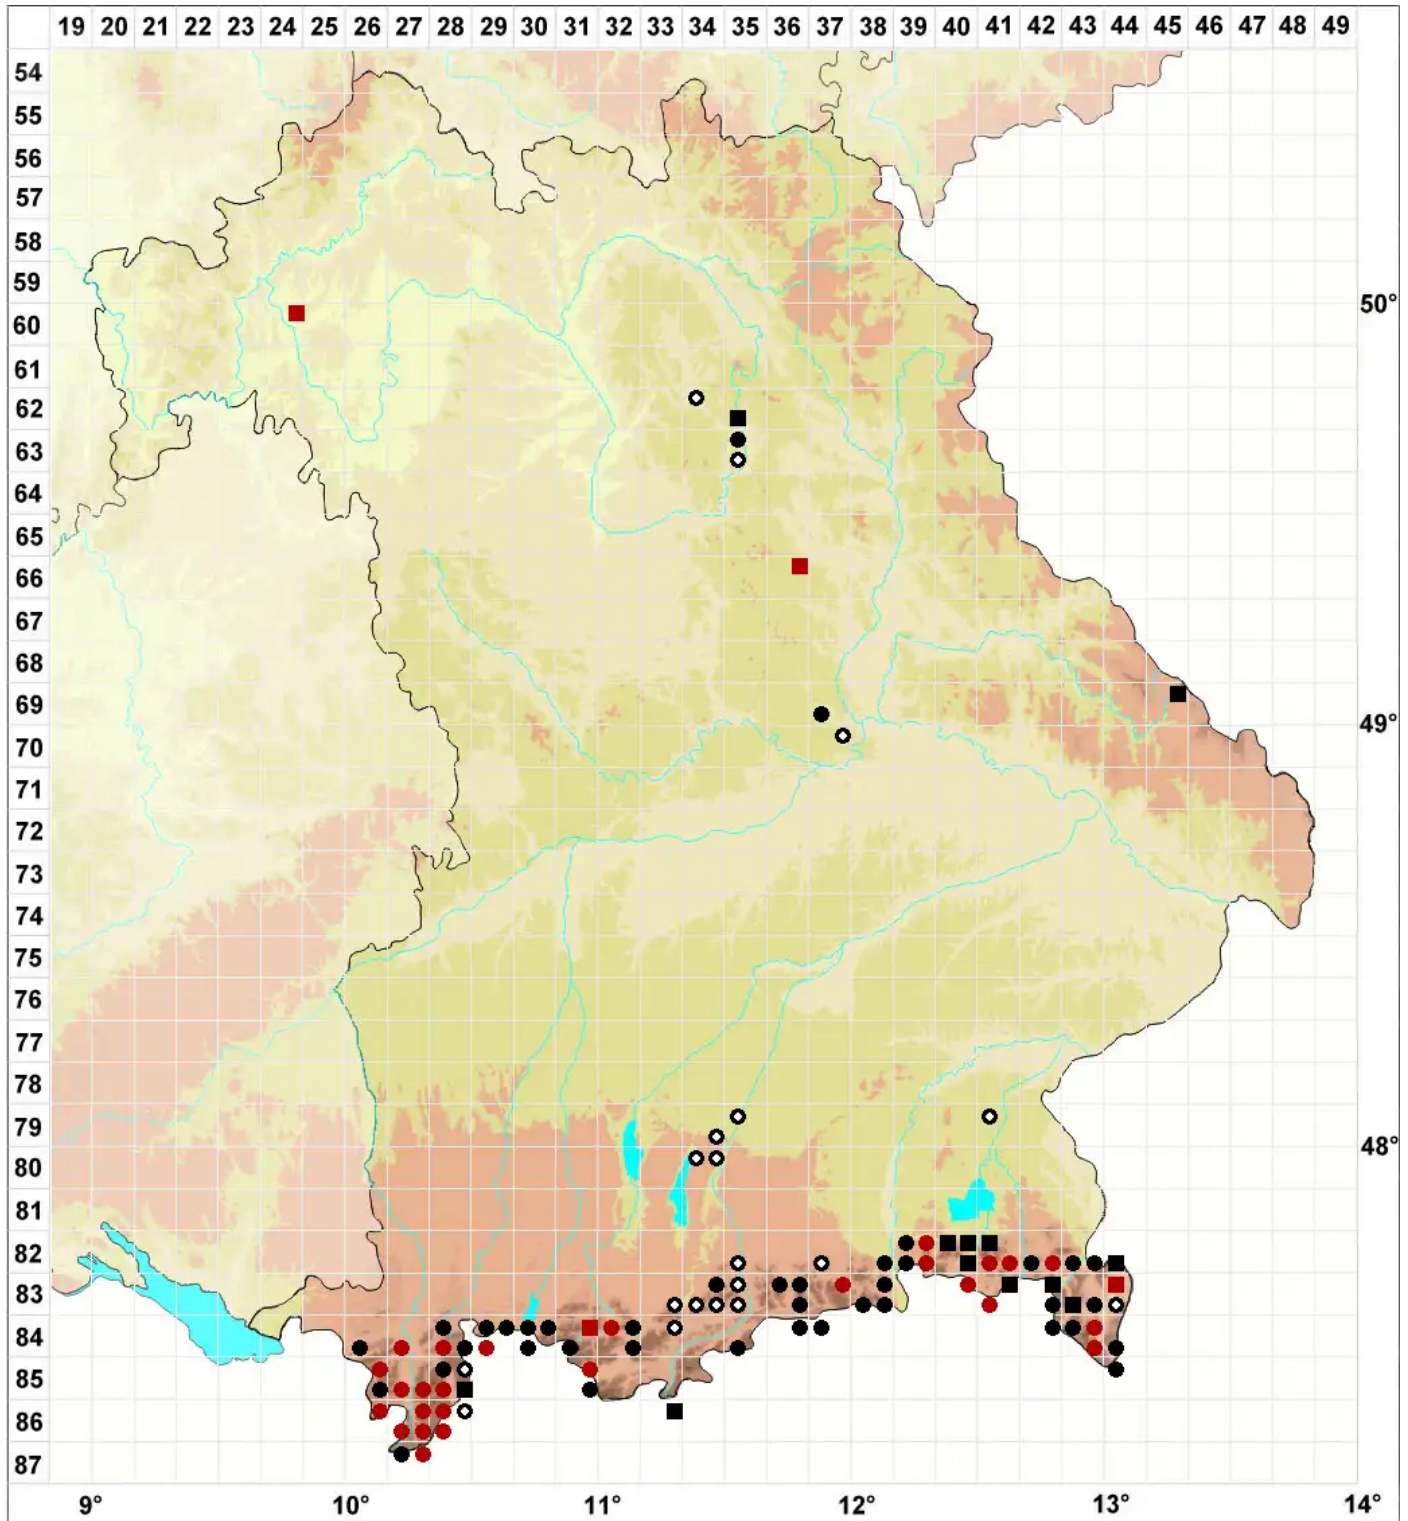

Hypnum sauteri Schimp.

Sauters Schlafmoos

Legende:

Symbole:

Ausgefülltes Symbol:
Zeitraum von 1980 bis heute (Aktuelle Angabe)

Leeres Symbol:
Zeitraum vor 1980 (Altangabe)

Quadrat: Herbarbeleg