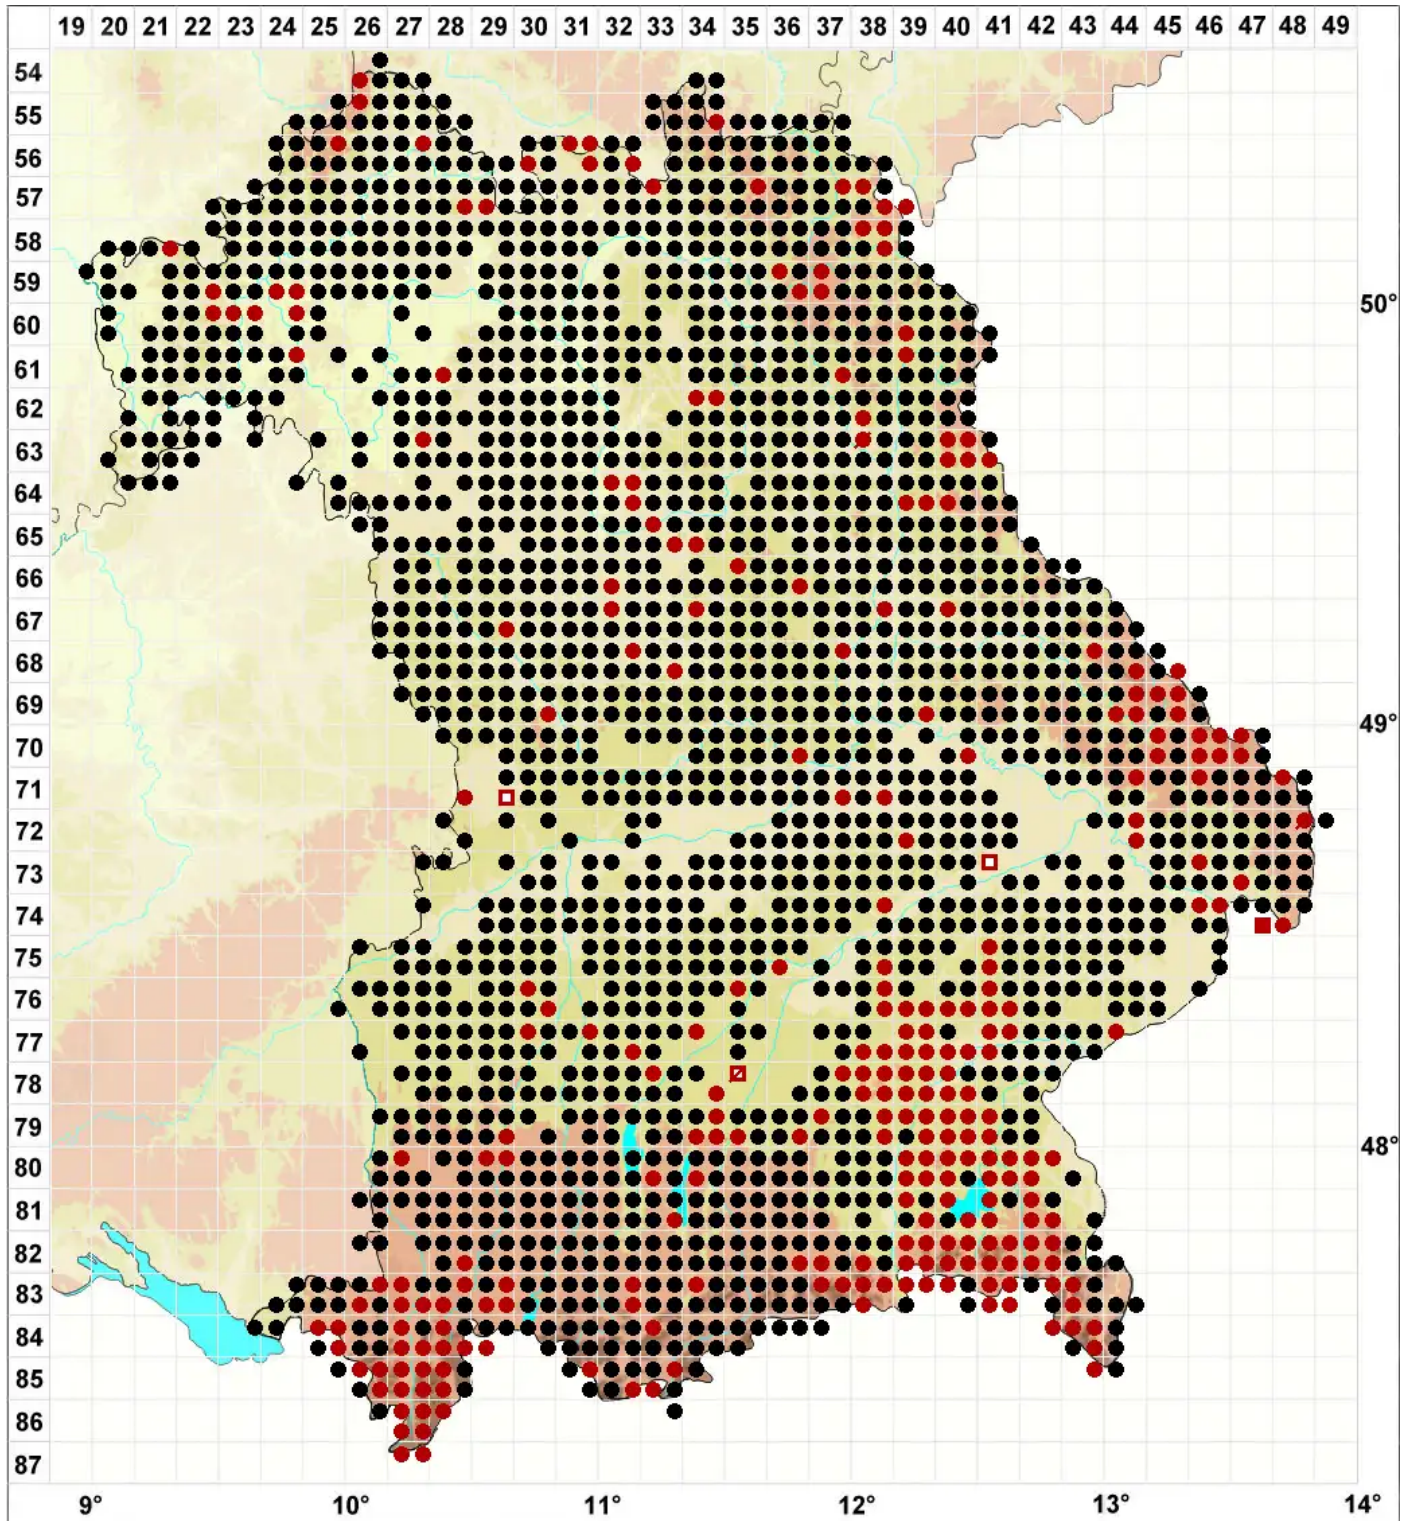

Pleurozium schreberi (Willd. ex Brid.) Mitt.

Schreibers Rotstängelmoos

Legende:

Symbole:

Ausgefülltes Symbol:
Zeitraum von 1980 bis heute (Aktuelle Angabe)

Leeres Symbol:
Zeitraum vor 1980 (Altangabe)

Quadrat: Herbarbeleg