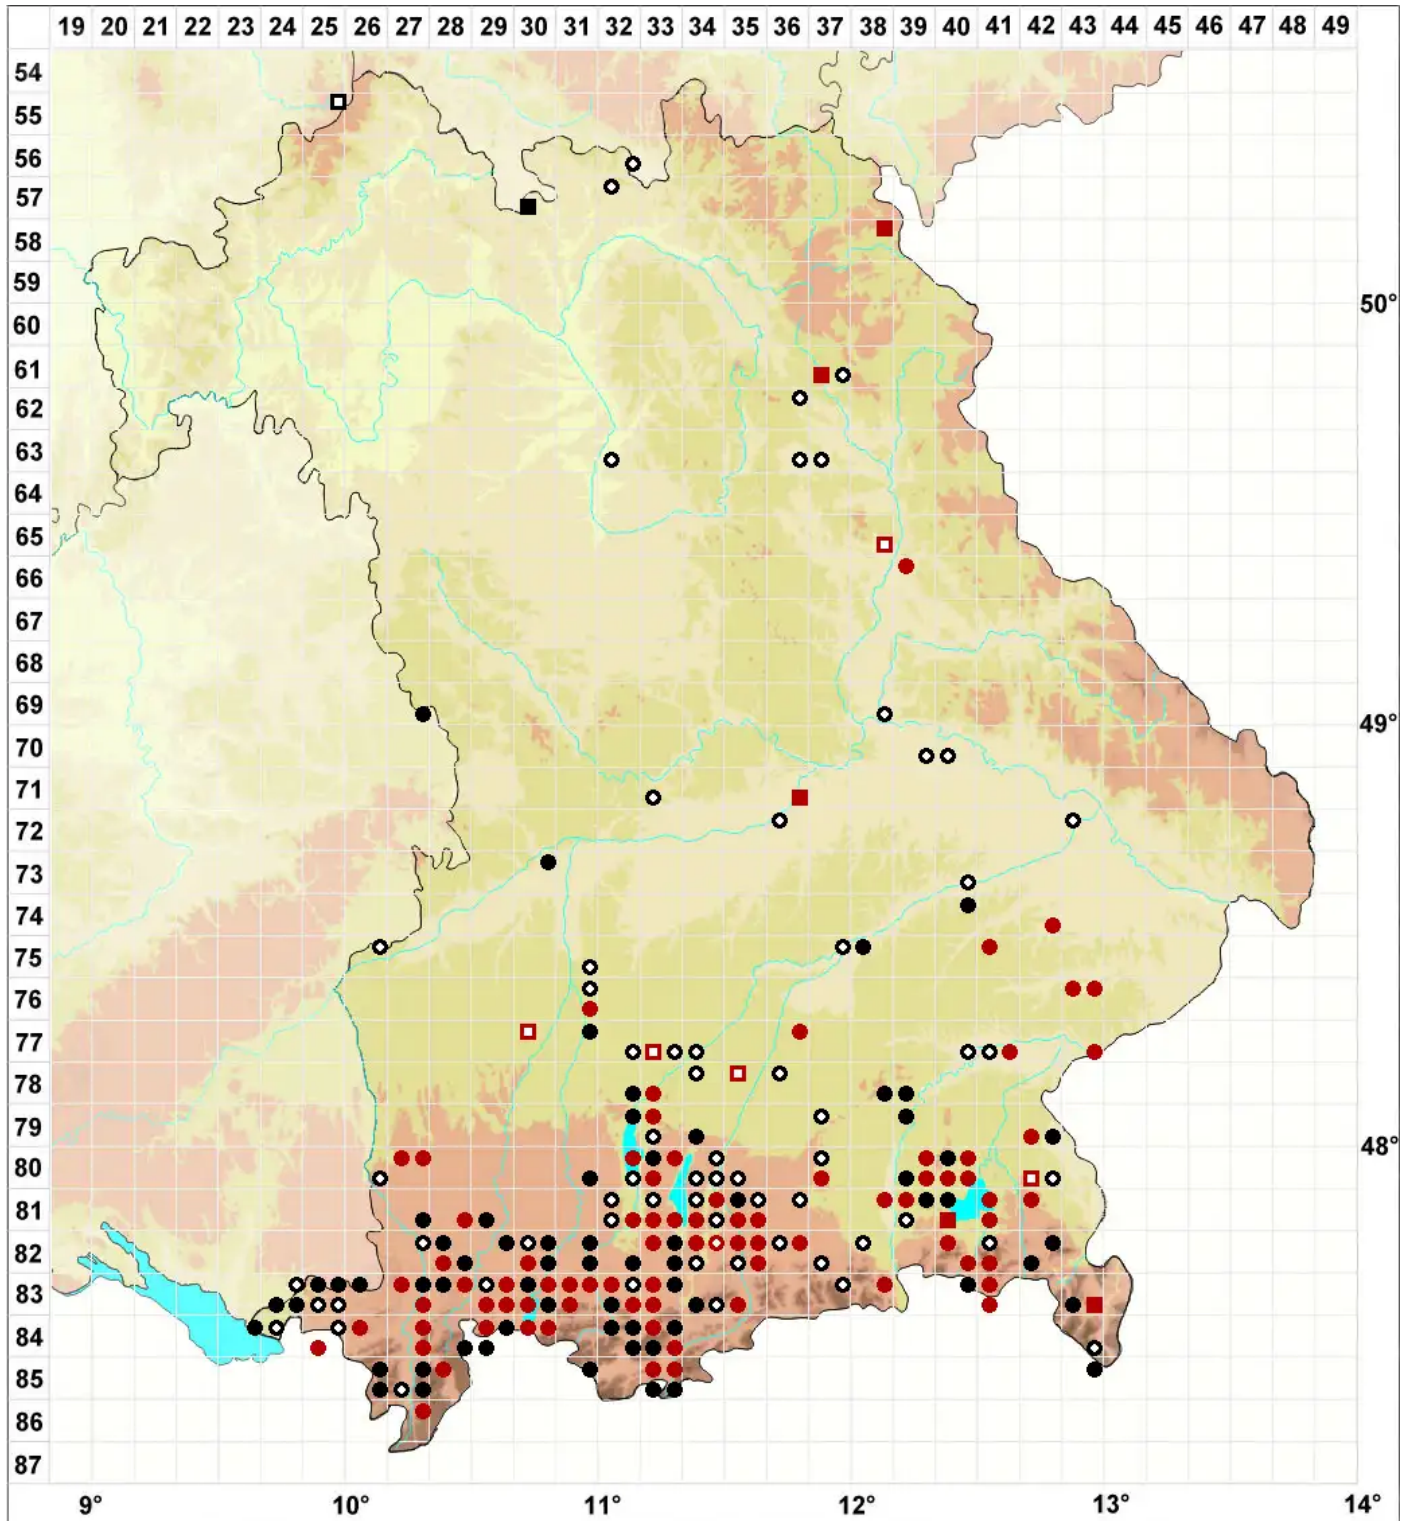

# Scorpidium scorpioides (Hedw.) Limpr.

Echtes Skorpionsmoos

Legende:

- Symbole:**
- Ausgefülltes Symbol:  
Zeitraum von 1980 bis heute (Aktuelle Angabe)
  - Leeres Symbol:  
Zeitraum vor 1980 (Altangabe)
  - Quadrat: Herbarbeleg