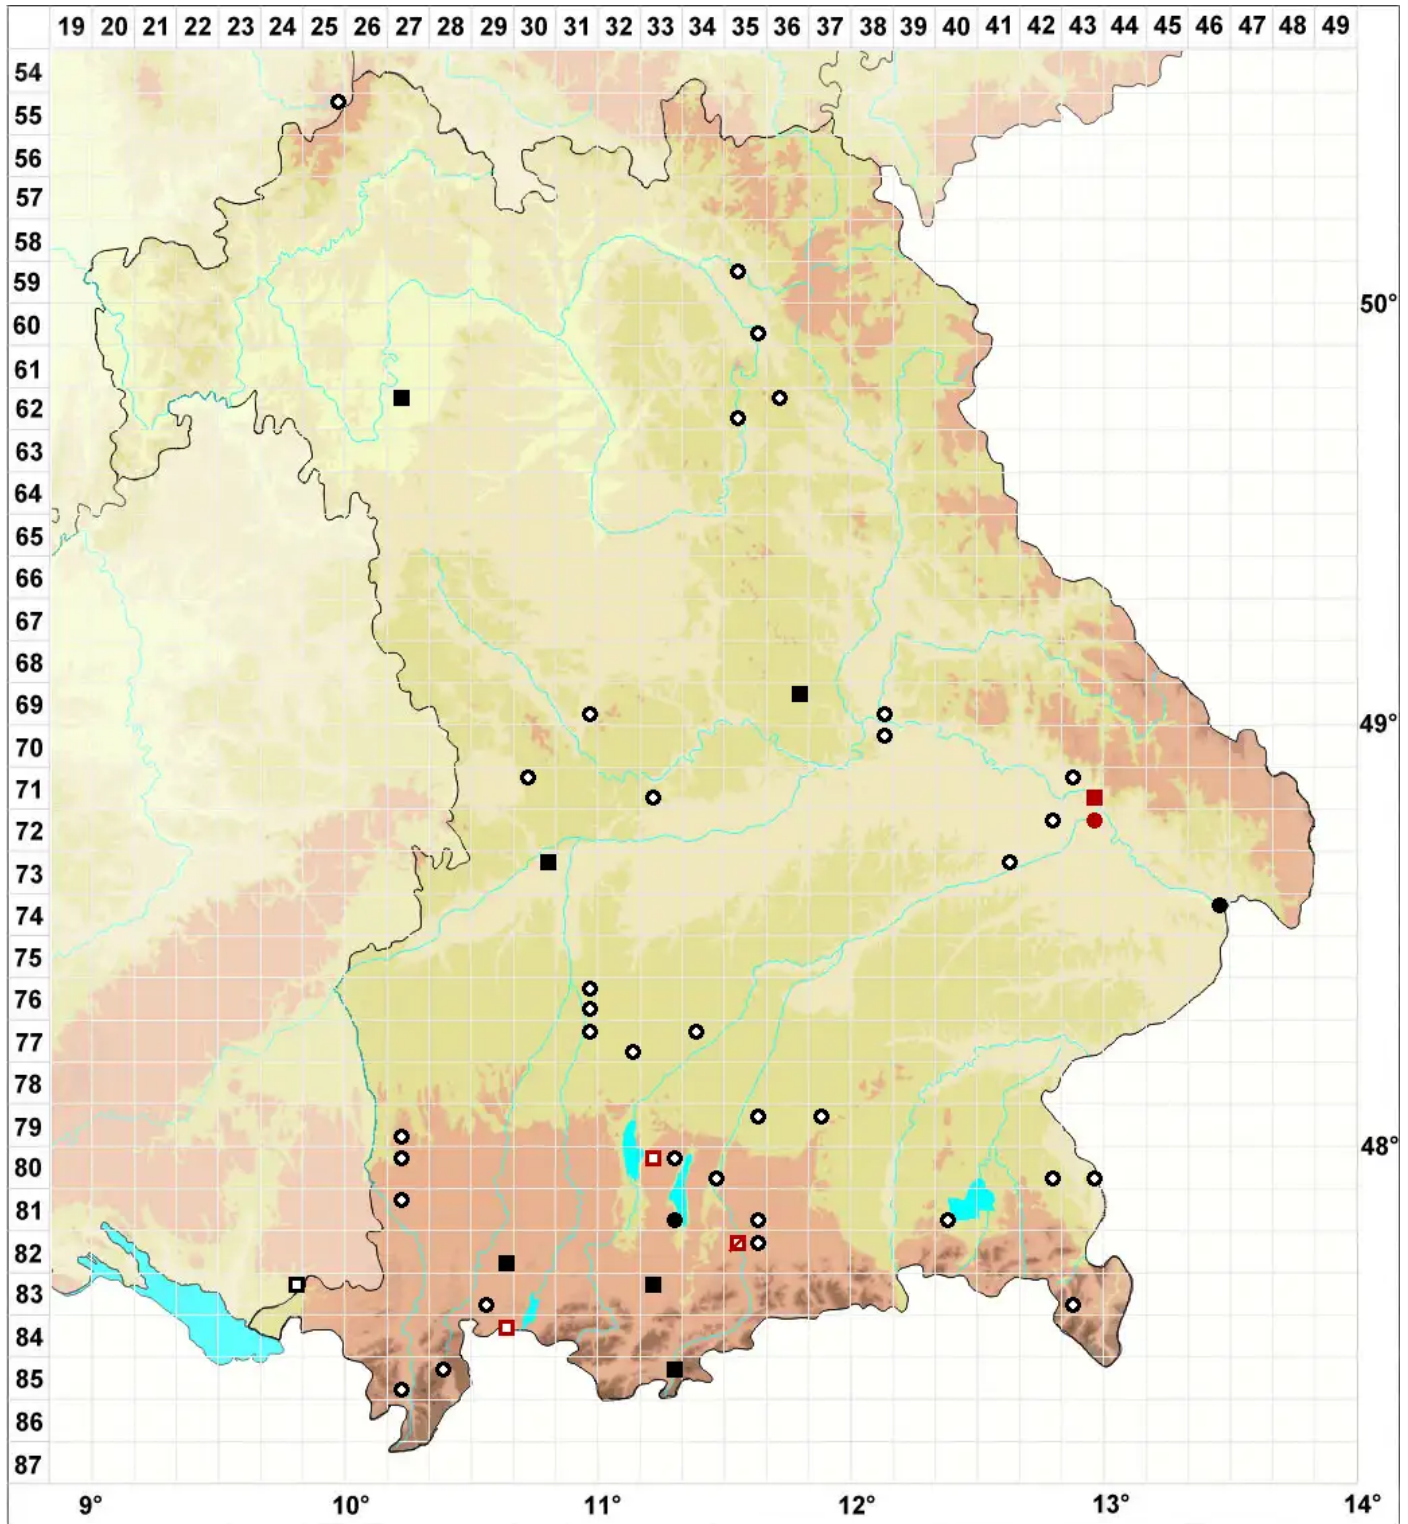

Drepanocladus sendtneri (Schimp. ex H.Müll.) Warnst.

Sendtner's Sichelmoos

Legende:

- Symbole:**
- Ausgefülltes Symbol:
Zeitraum von 1980 bis heute (Aktuelle Angabe)
 - Leeres Symbol:
Zeitraum vor 1980 (Altangabe)
 - Quadrat: Herbarbeleg