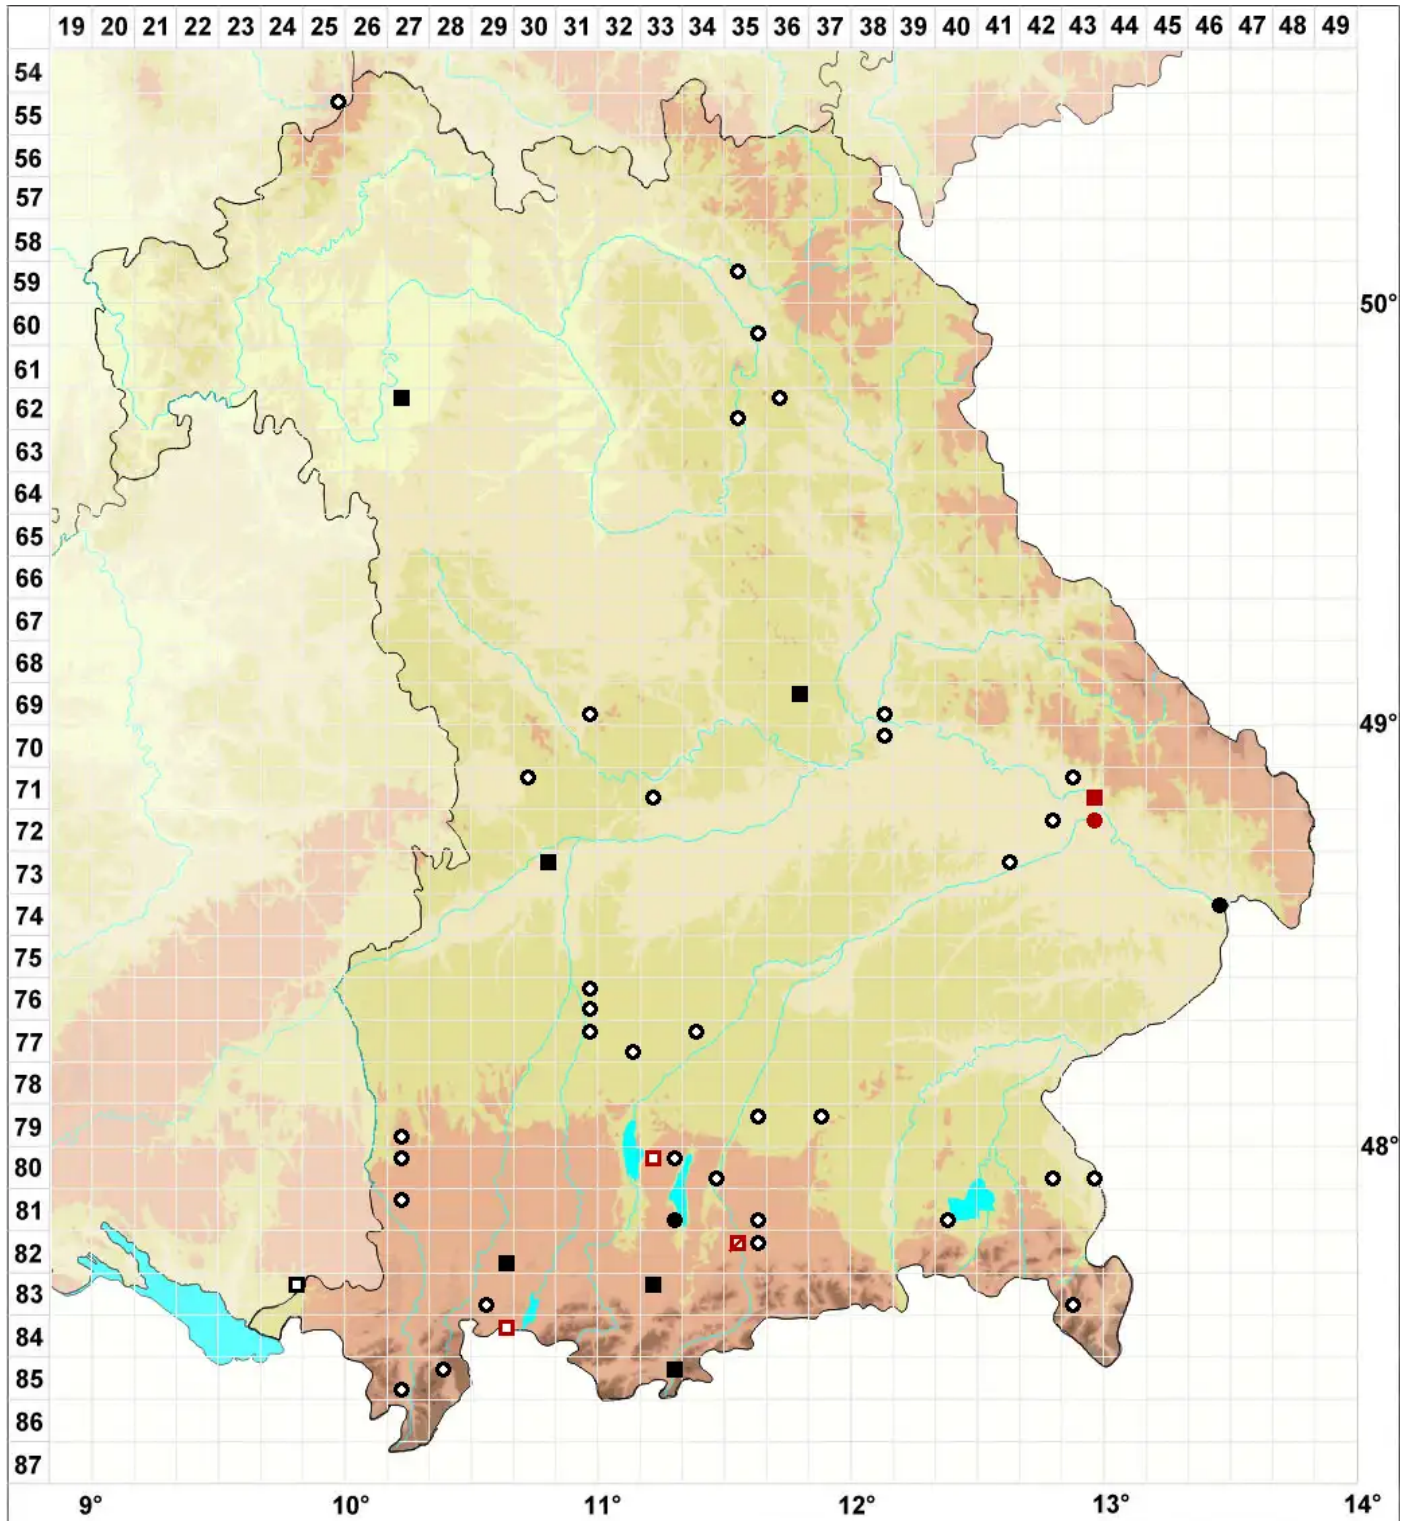

# Drepanocladus sendtneri (Schimp. ex H.Müll.) Warnst.

## Sendtner's Sichelmoos

Legende:

- Symbole:**
- Ausgefülltes Symbol:  
Zeitraum von 1980 bis heute (Aktuelle Angabe)
  - Leeres Symbol:  
Zeitraum vor 1980 (Altangabe)
  - Quadrat: Herbarbeleg