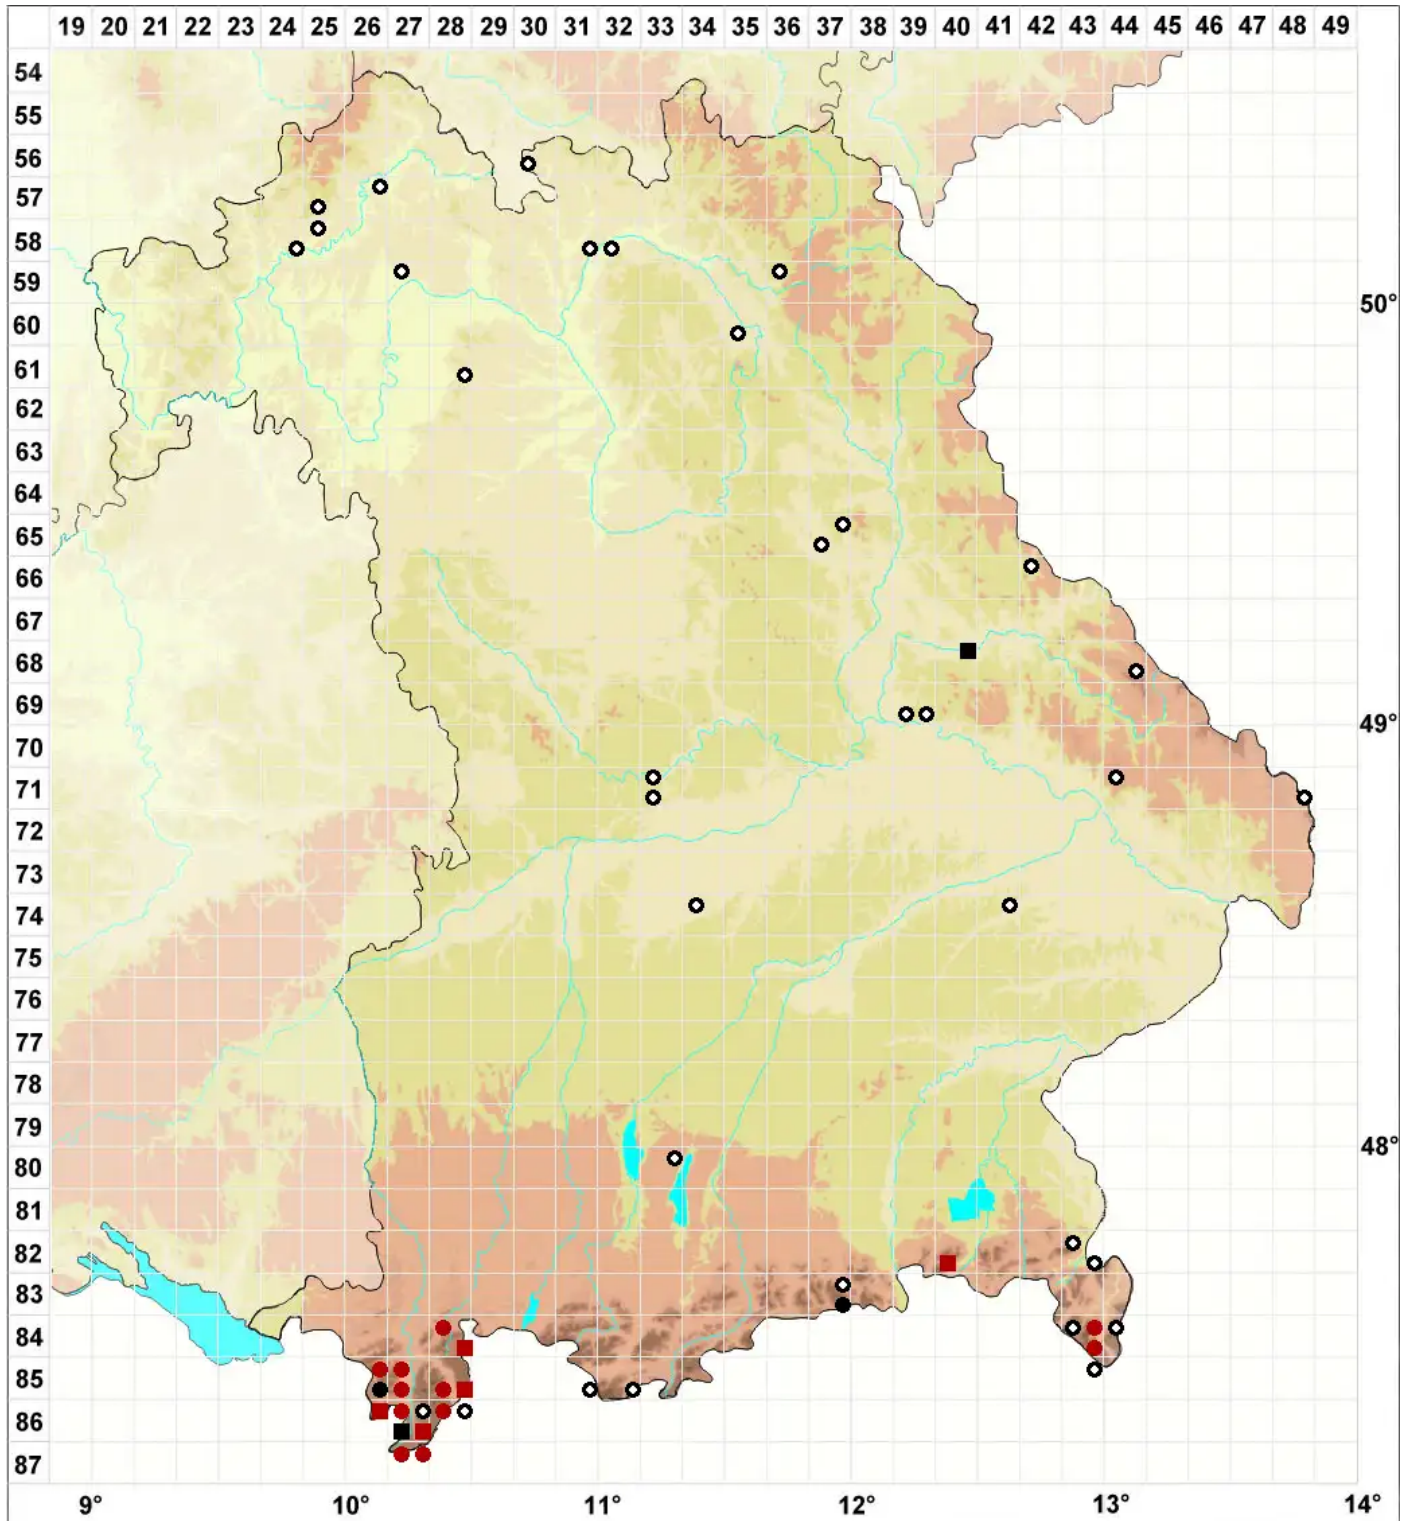

Heterocladium dimorphum (Brid.) Schimp.

Sparriges Wechselzweigmoos, Zweigestaltiges Wechselzweigmoos

Legende:

Symbole:
Ausgefülltes Symbol:
Zeitraum von 1980 bis heute (Aktuelle Angabe)
Leeres Symbol:
Zeitraum vor 1980 (Altangabe)
Quadrat: Herbarbeleg