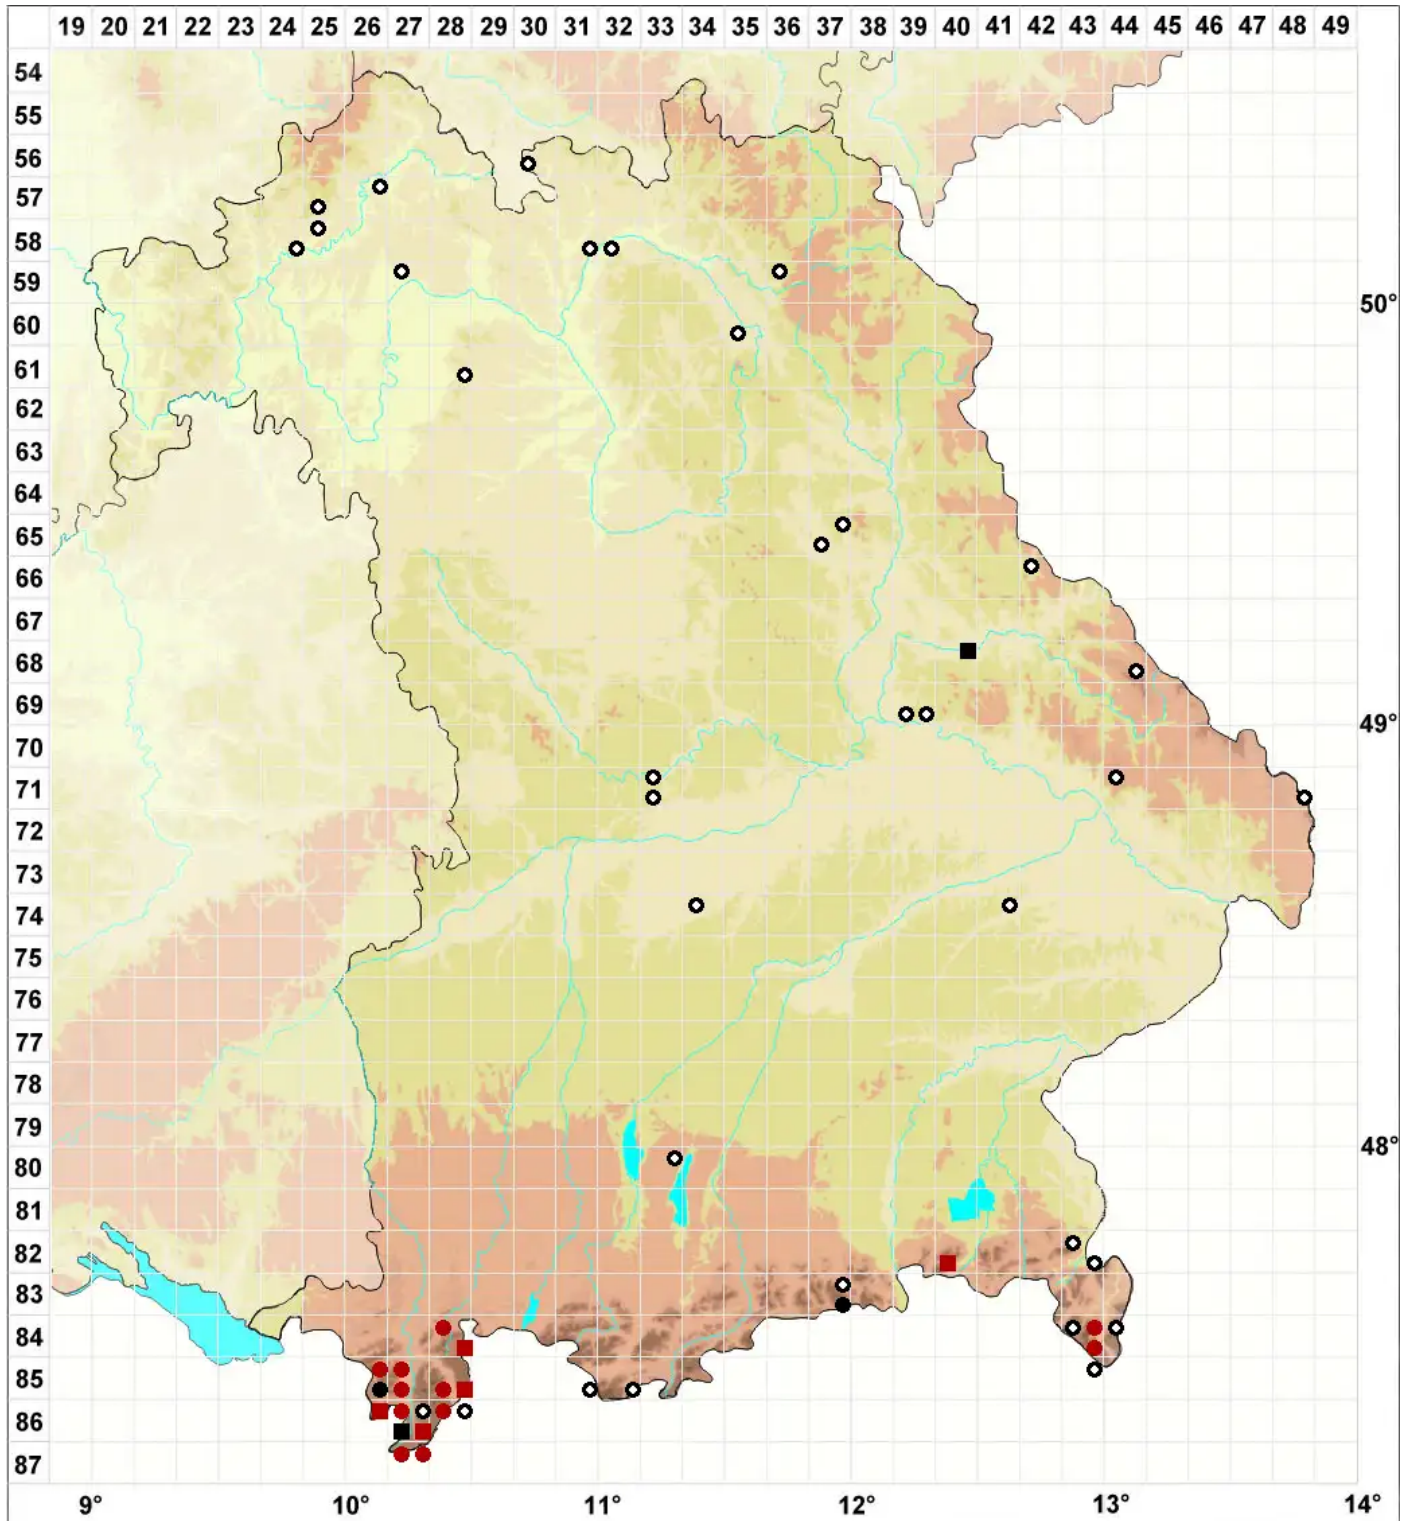

# Heterocladium dimorphum (Brid.) Schimp.

Sparriges Wechselzweigmoos, Zweigestaltiges Wechselzweigmoos

Legende:

- Symbole:**  
Ausgefülltes Symbol:  
Zeitraum von 1980 bis heute (Aktuelle Angabe)  
Leeres Symbol:  
Zeitraum vor 1980 (Altangabe)  
Quadrat: Herbarbeleg