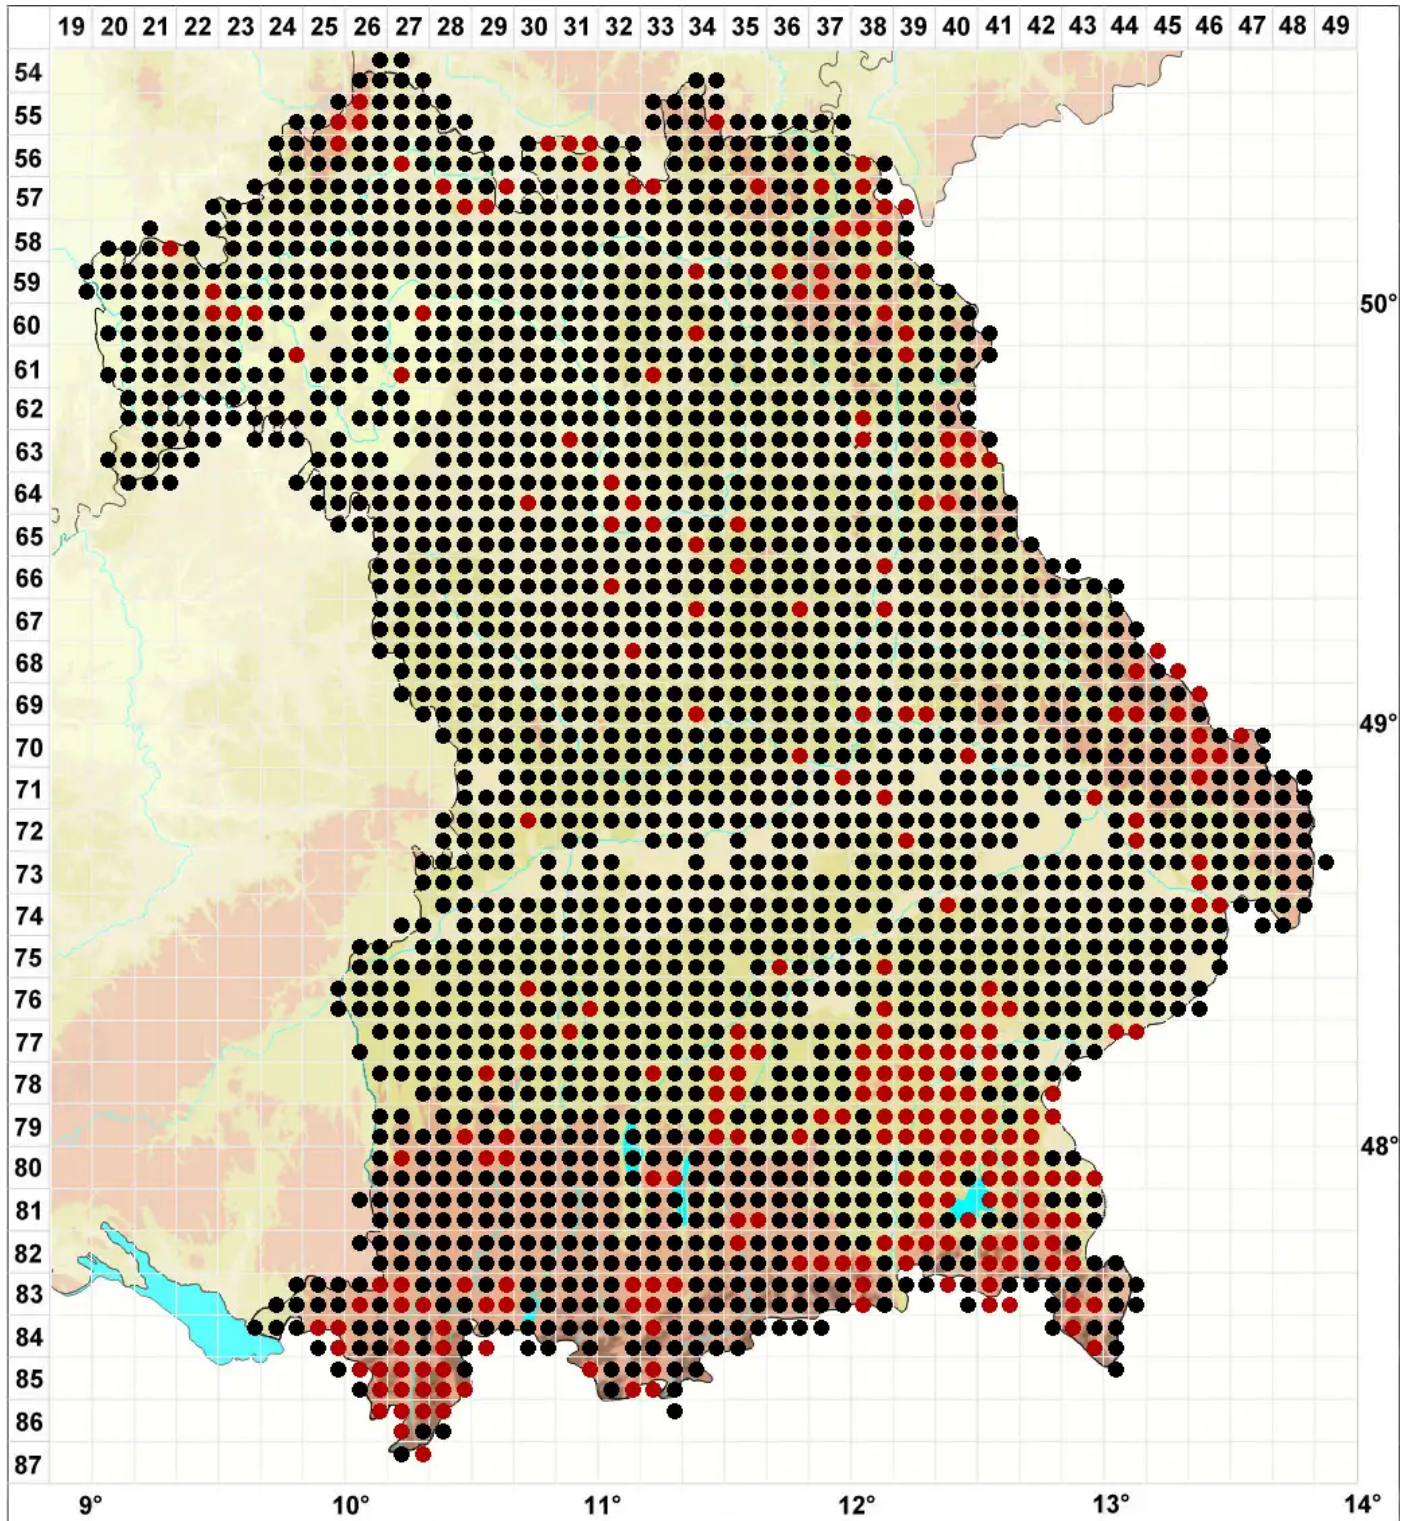

Rhytidiadelphus squarrosus (Hedw.) Warnst.

Sparriger Runzelbruder, Sparriges Kranzmoos, Sparriger Runzelbruder

Legende:

- Symbole:**
- Ausgefülltes Symbol:
Zeitraum von 1980 bis heute (Aktuelle Angabe)
 - Leeres Symbol:
Zeitraum vor 1980 (Altangabe)
 - Quadrat: Herbarbeleg