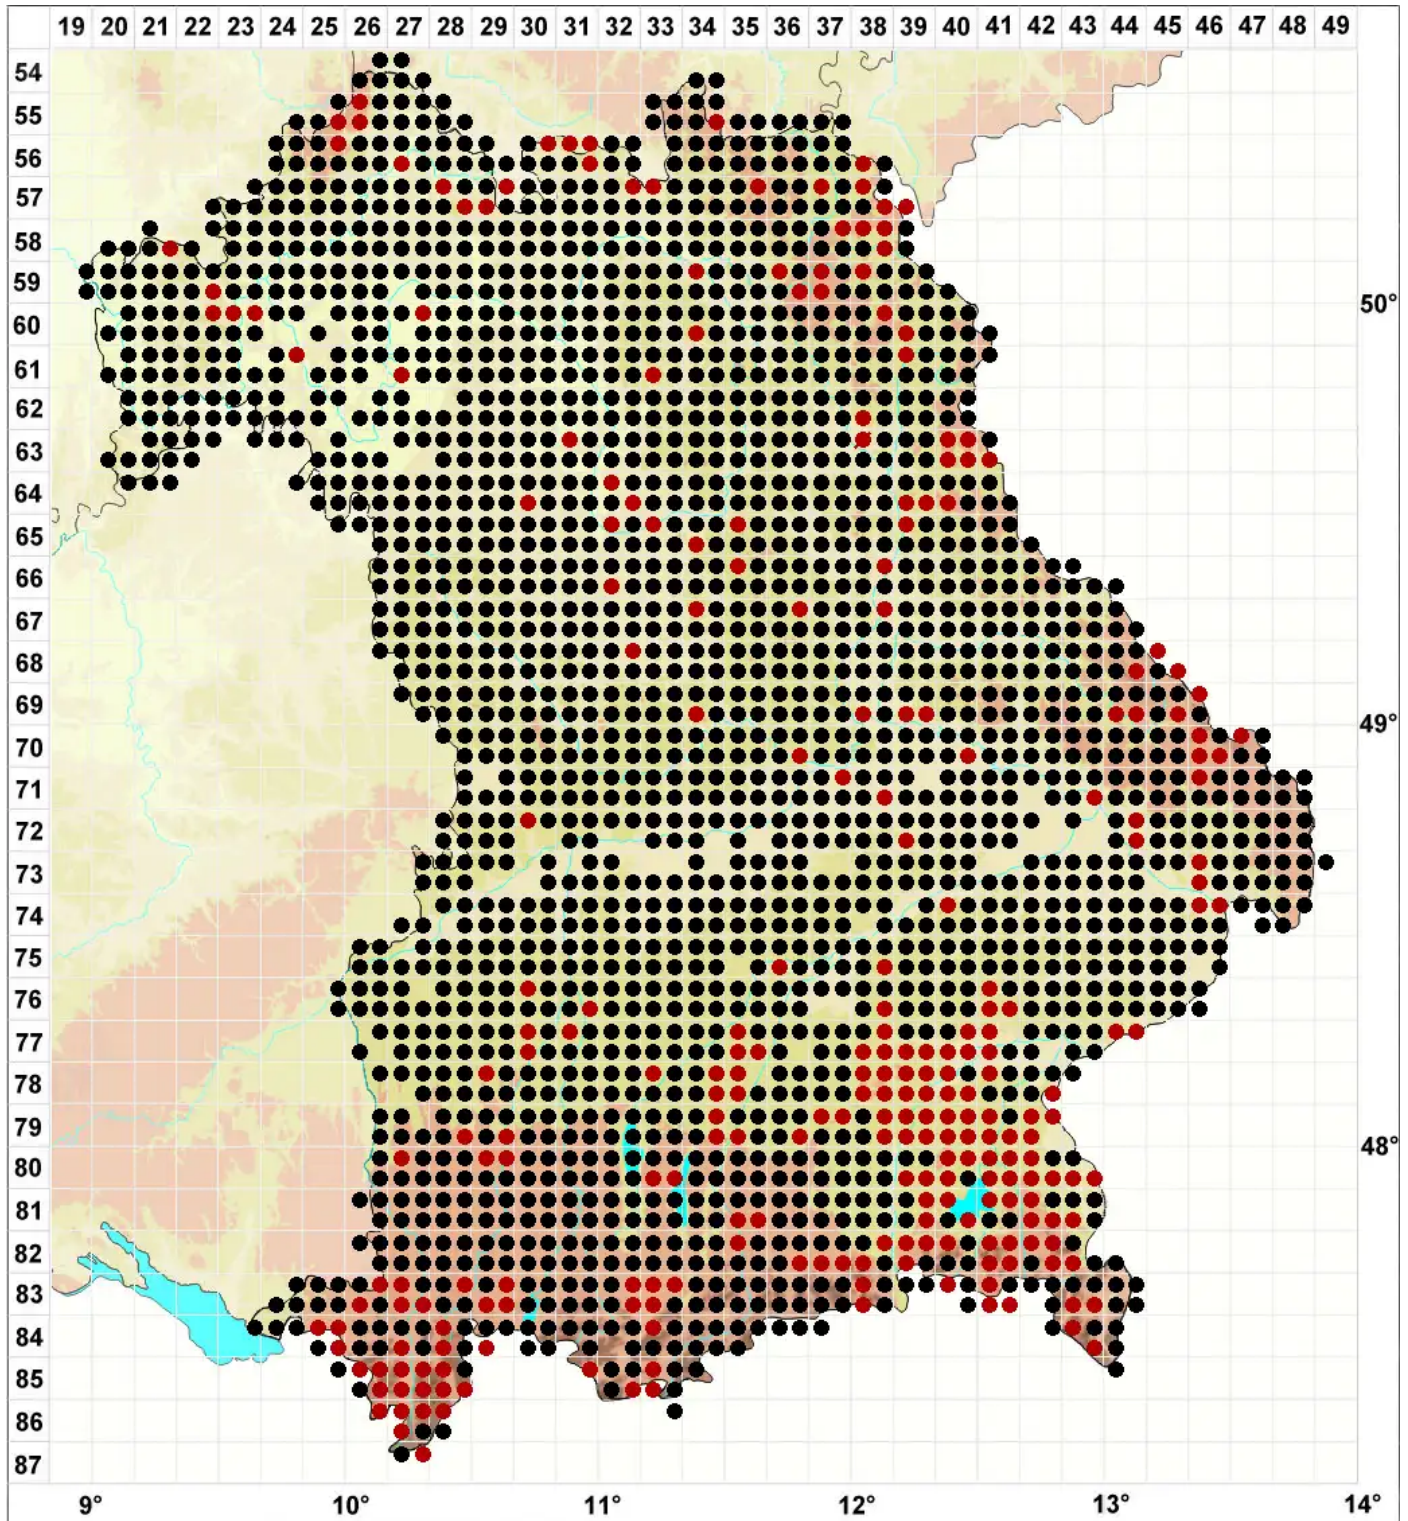

# Rhytidiadelphus squarrosus (Hedw.) Warnst.

Sparriger Runzelbruder, Sparriges Kranzmoos, Sparriger Runzelbruder

Legende:

- Symbole:**
- Ausgefülltes Symbol:  
Zeitraum von 1980 bis heute (Aktuelle Angabe)
  - Leeres Symbol:  
Zeitraum vor 1980 (Altangabe)
  - Quadrat: Herbarbeleg