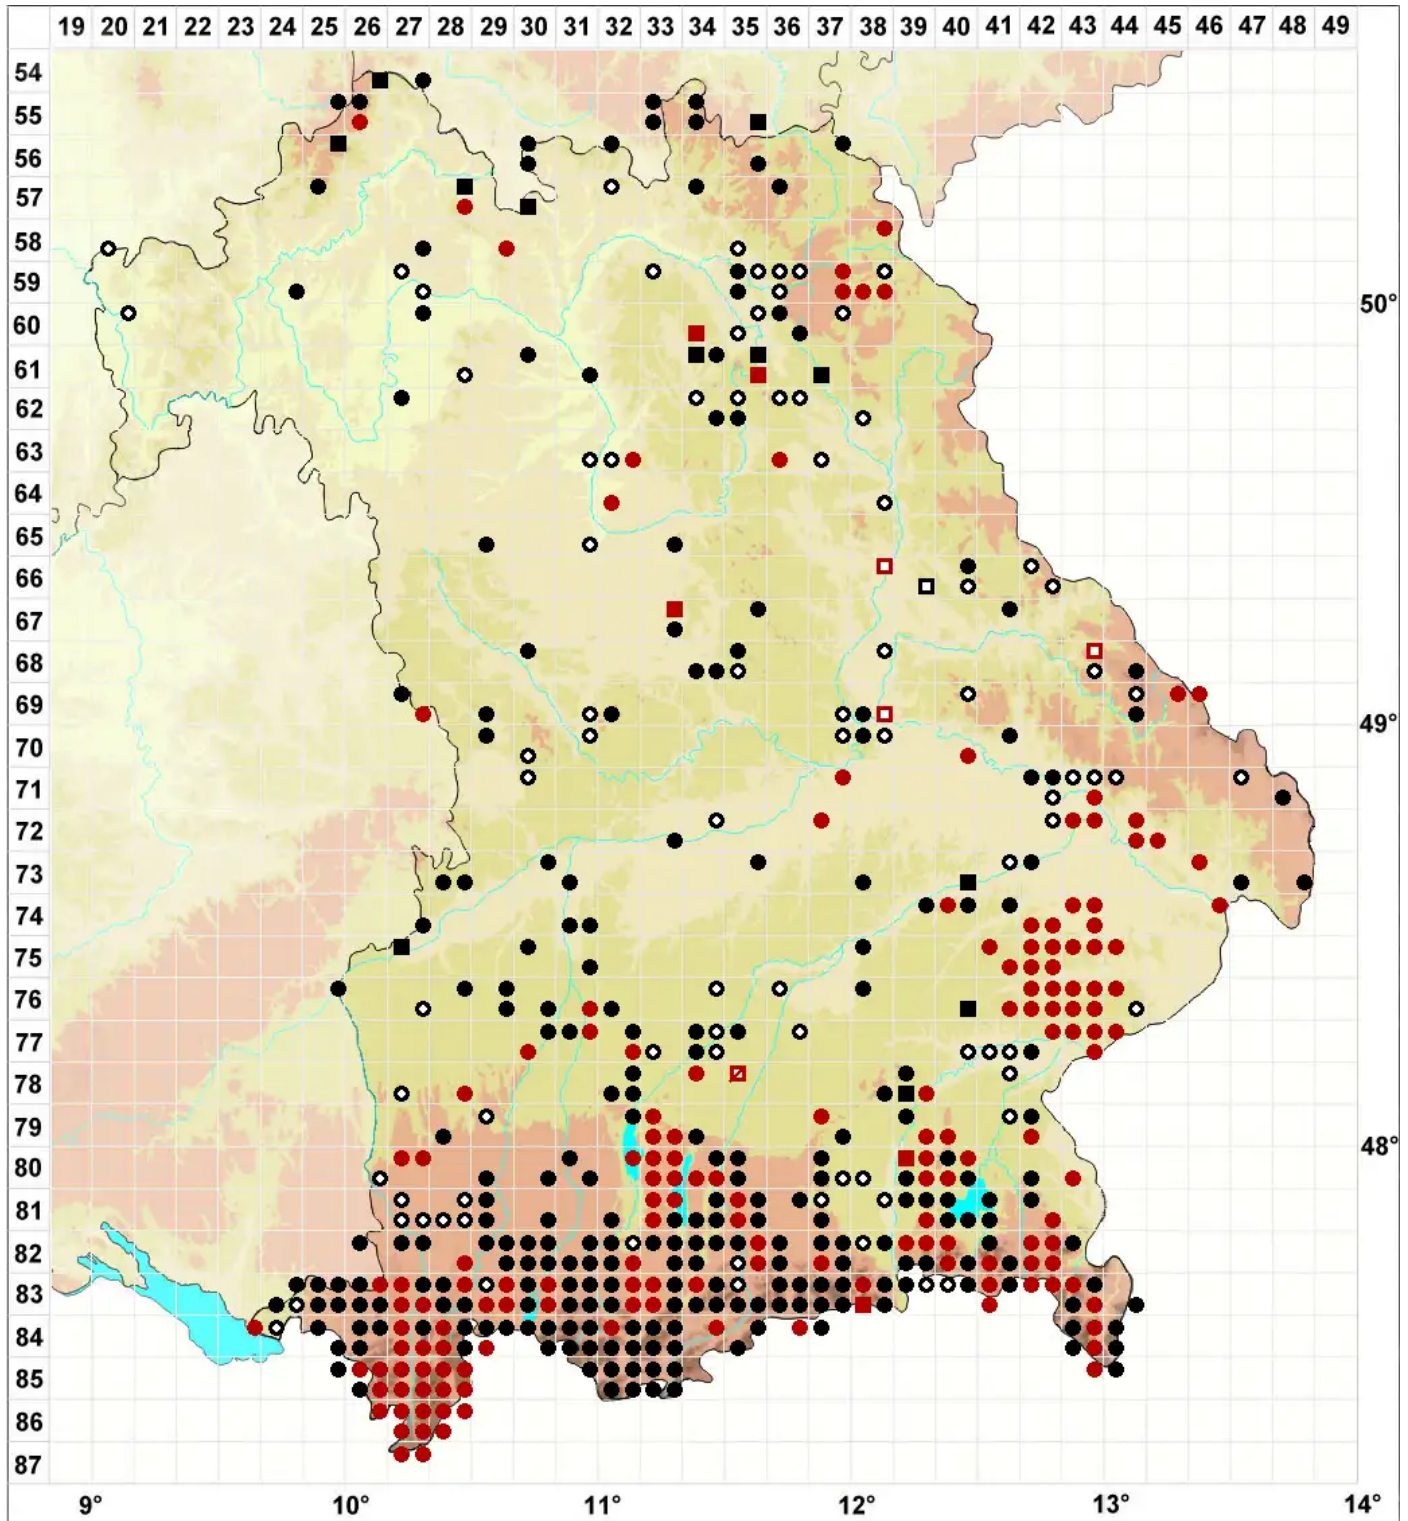

Campylium stellatum (Hedw.) Lange & C.E.O.Jensen

Echtes Stern-Goldschafmoos

Legende:

Symbole:

Ausgefülltes Symbol:
Zeitraum von 1980 bis heute (Aktuelle Angabe)

Leeres Symbol:
Zeitraum vor 1980 (Altangabe)

Quadrat: Herbarbeleg