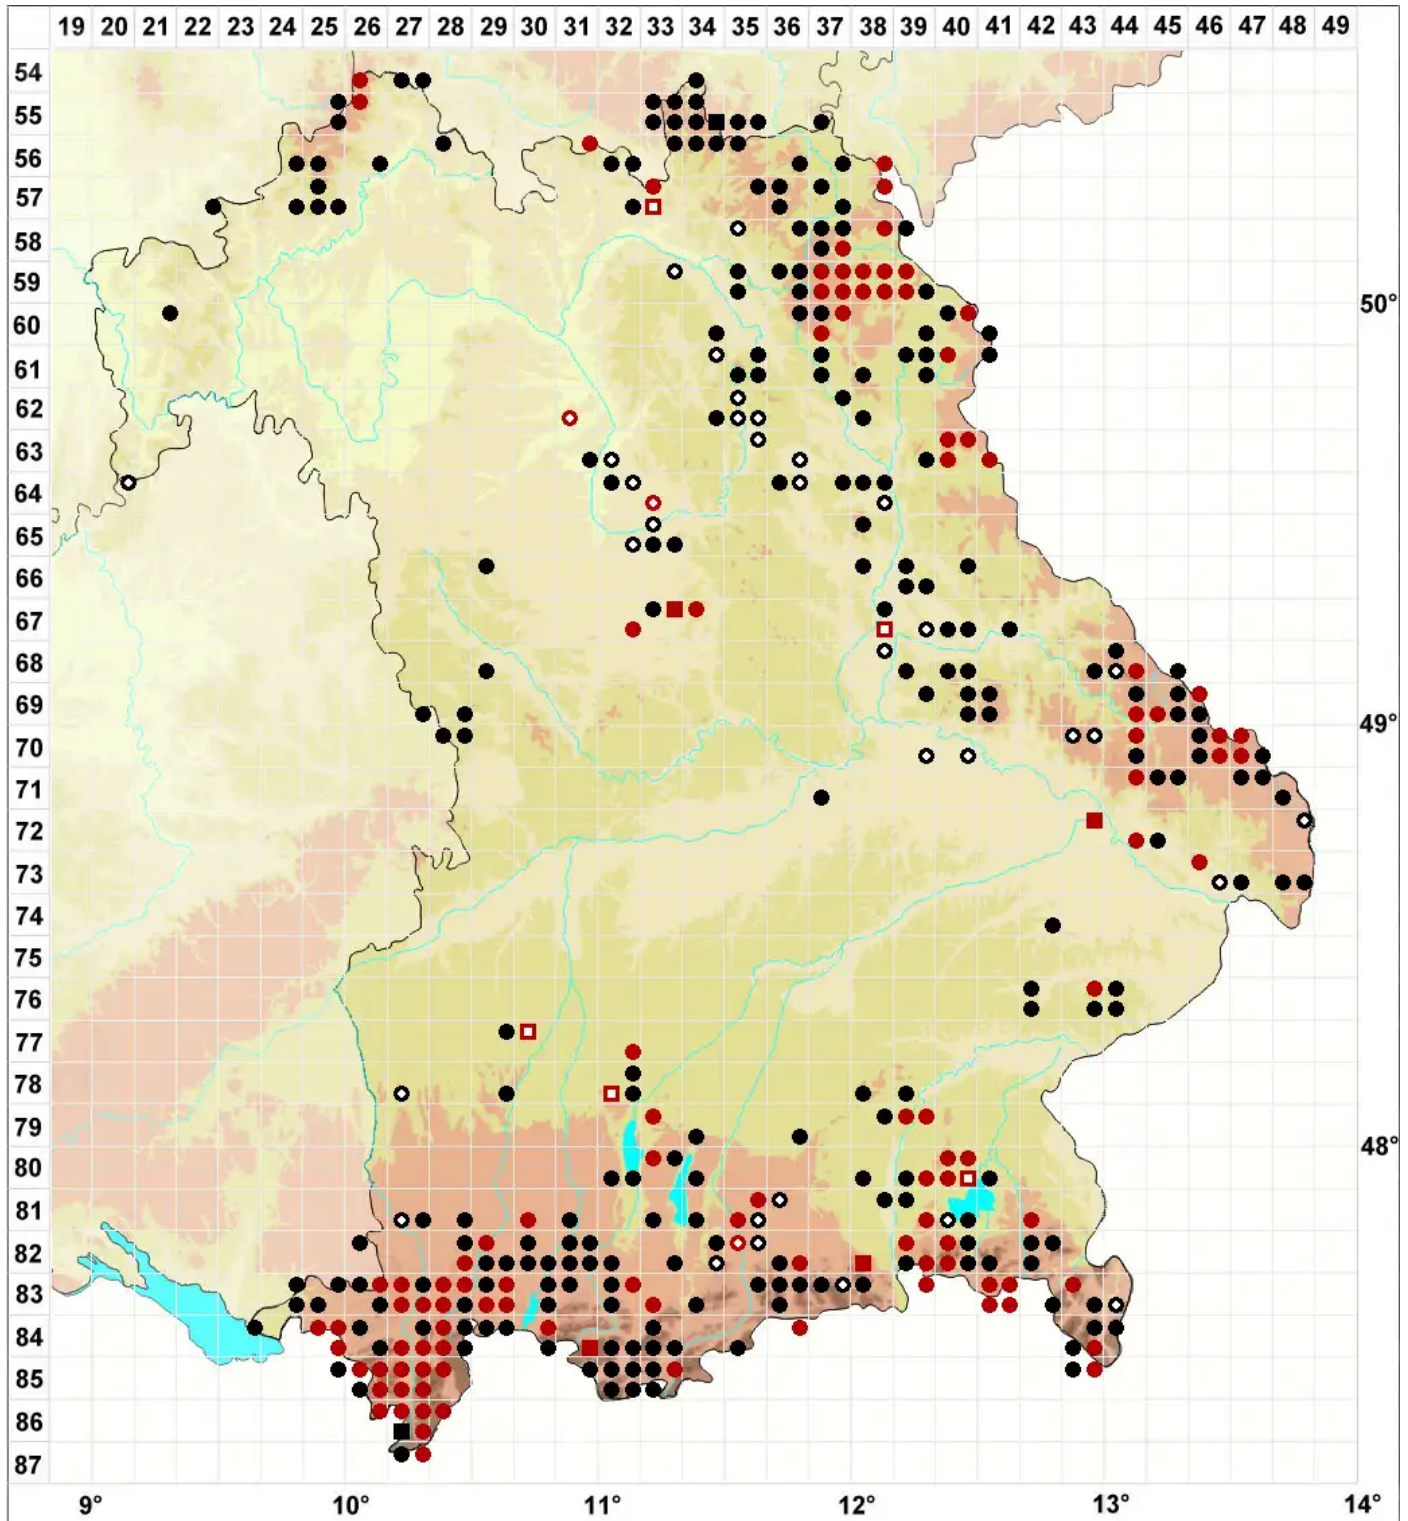

# Straminergon stramineum (Dicks. ex Brid.) Hedenäs

Strohmoos, Strohgelbes Neuschönmoos

Legende:

- Symbole:**
- Ausgefülltes Symbol:  
Zeitraum von 1980 bis heute (Aktuelle Angabe)
  - Leeres Symbol:  
Zeitraum vor 1980 (Altangabe)
  - Quadrat: Herbarbeleg