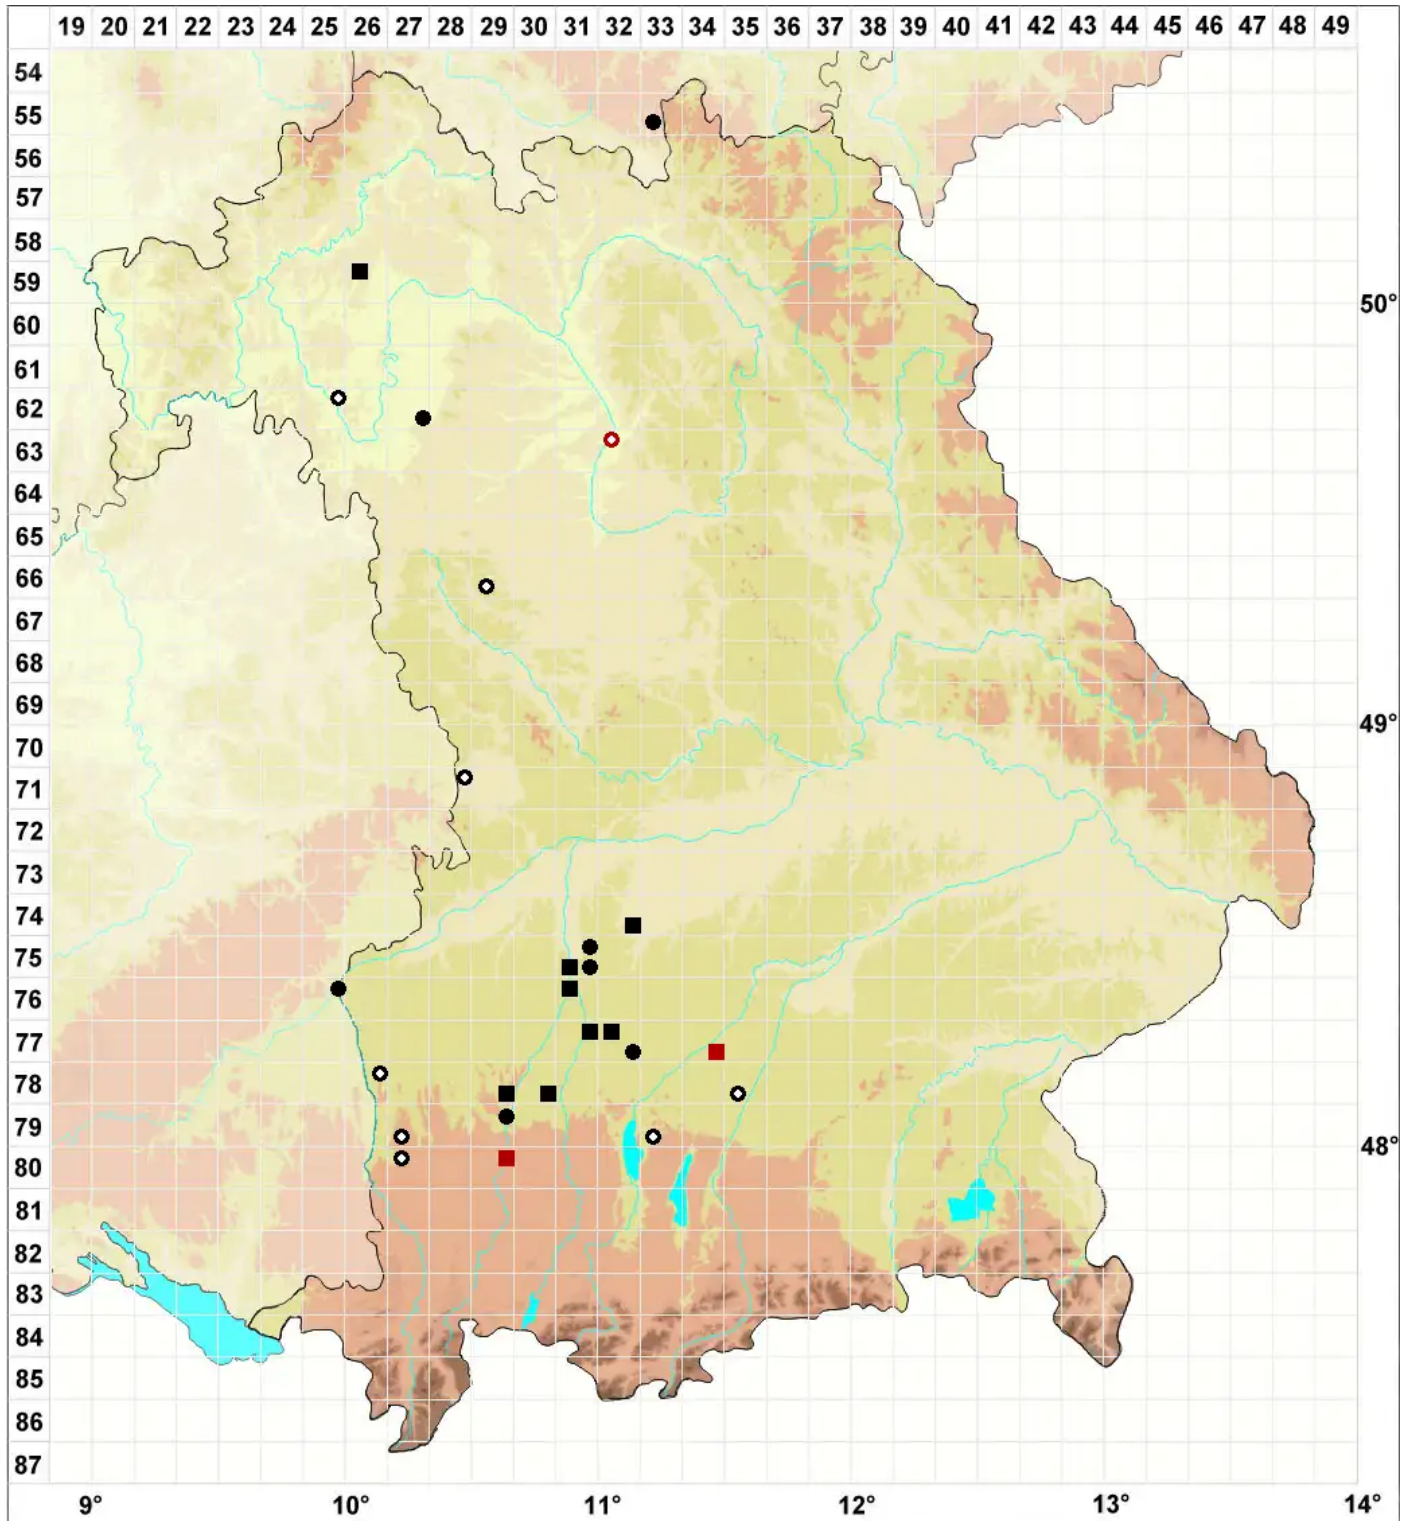

# *Pseudoleskeella tectorum* (Funck ex Brid.) Kindb. ex Broth.

## Dach-Kettenmoos

Legende:

**Symbole:**  
Ausgefülltes Symbol:  
Zeitraum von 1980 bis heute (Aktuelle Angabe)  
Leeres Symbol:  
Zeitraum vor 1980 (Altangabe)  
Quadrat: Herbarbeleg