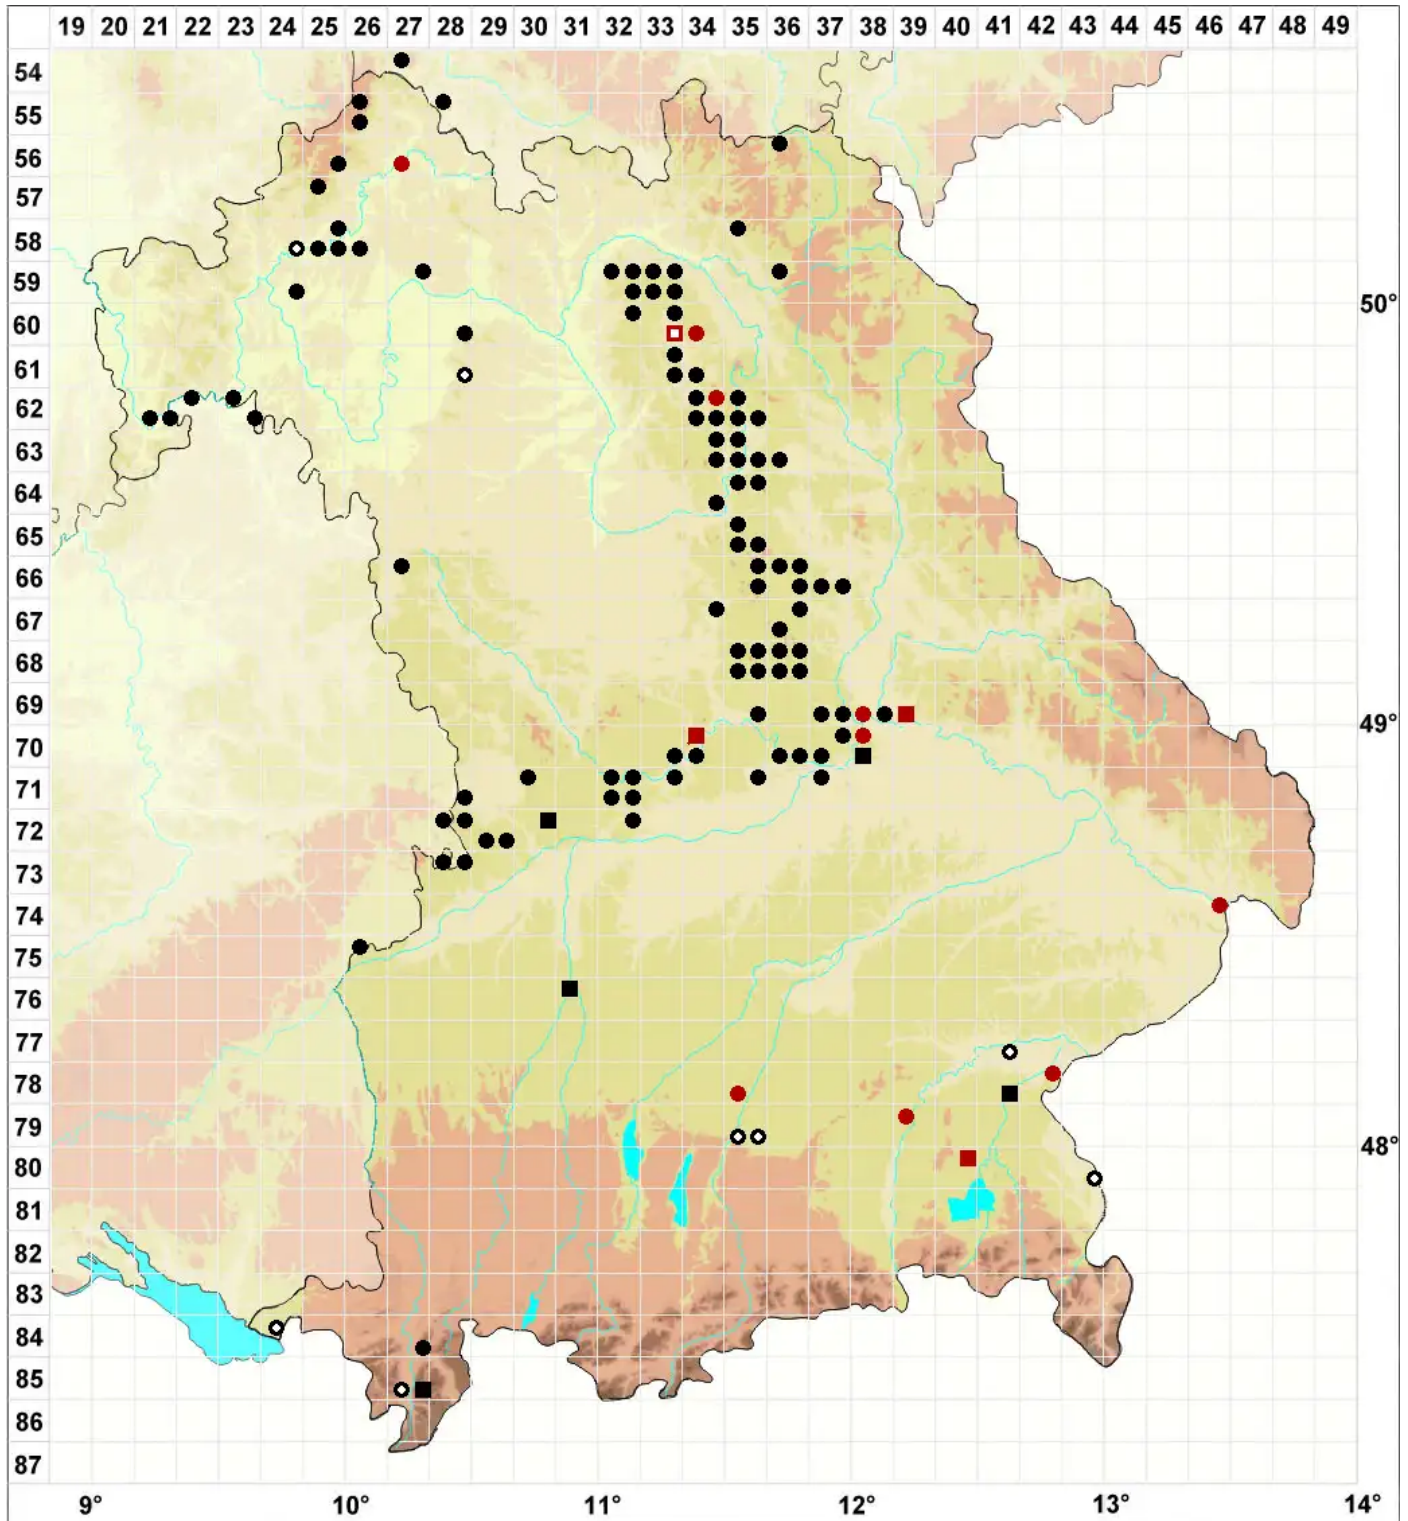

Rhynchostegiella tenella (Dicks.) Limpr.

Zartes Kleinschnabeldeckelmoos

Legende:

- Symbole:**
- Ausgefülltes Symbol:
Zeitraum von 1980 bis heute (Aktuelle Angabe)
 - Leeres Symbol:
Zeitraum vor 1980 (Altangabe)
 - Quadrat: Herbarbeleg