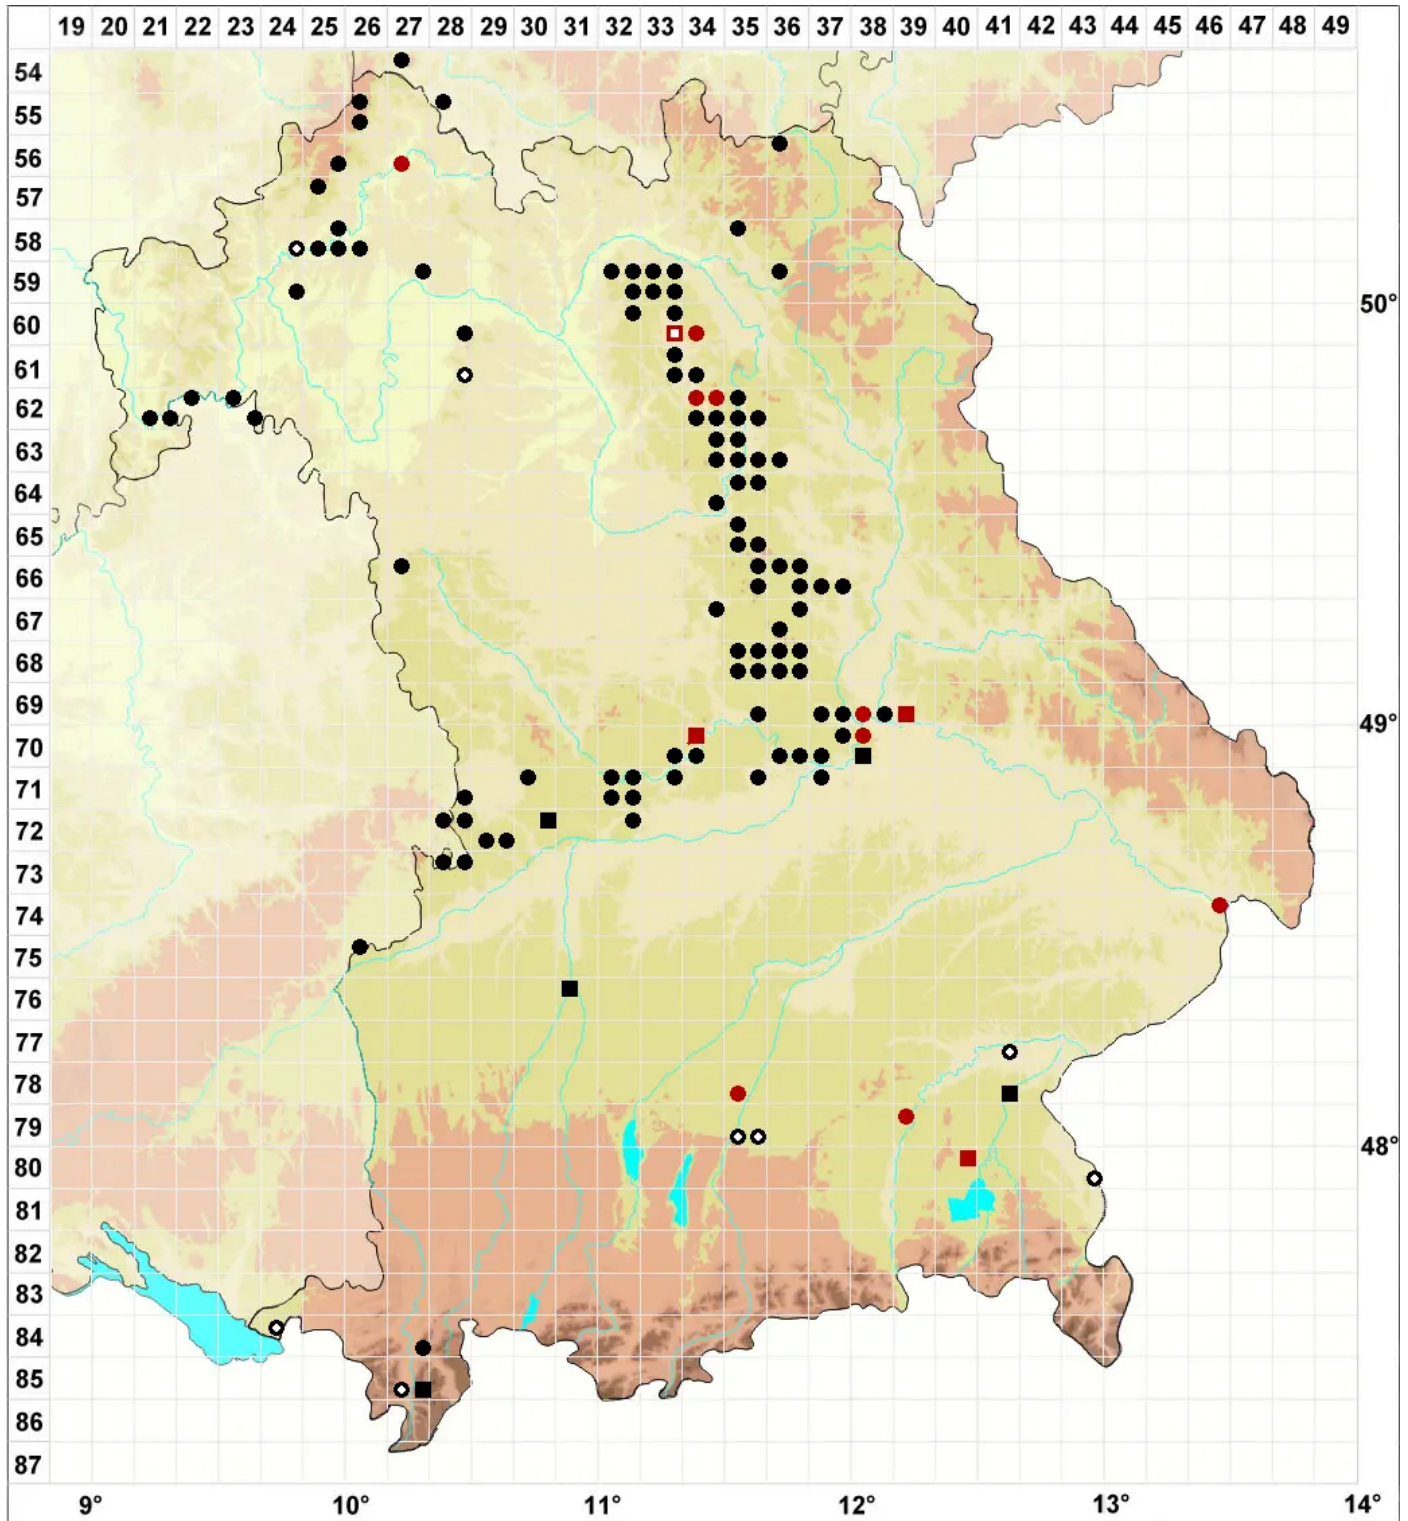

Rhynchostegiella tenella (Dicks.) Limpr.

Zartes Kleinschnabeldeckelmoos

Legende:

- Symbole:**
Ausgefülltes Symbol:
Zeitraum von 1980 bis heute (Aktuelle Angabe)
Leeres Symbol:
Zeitraum vor 1980 (Altangabe)
Quadrat: Herbarbeleg