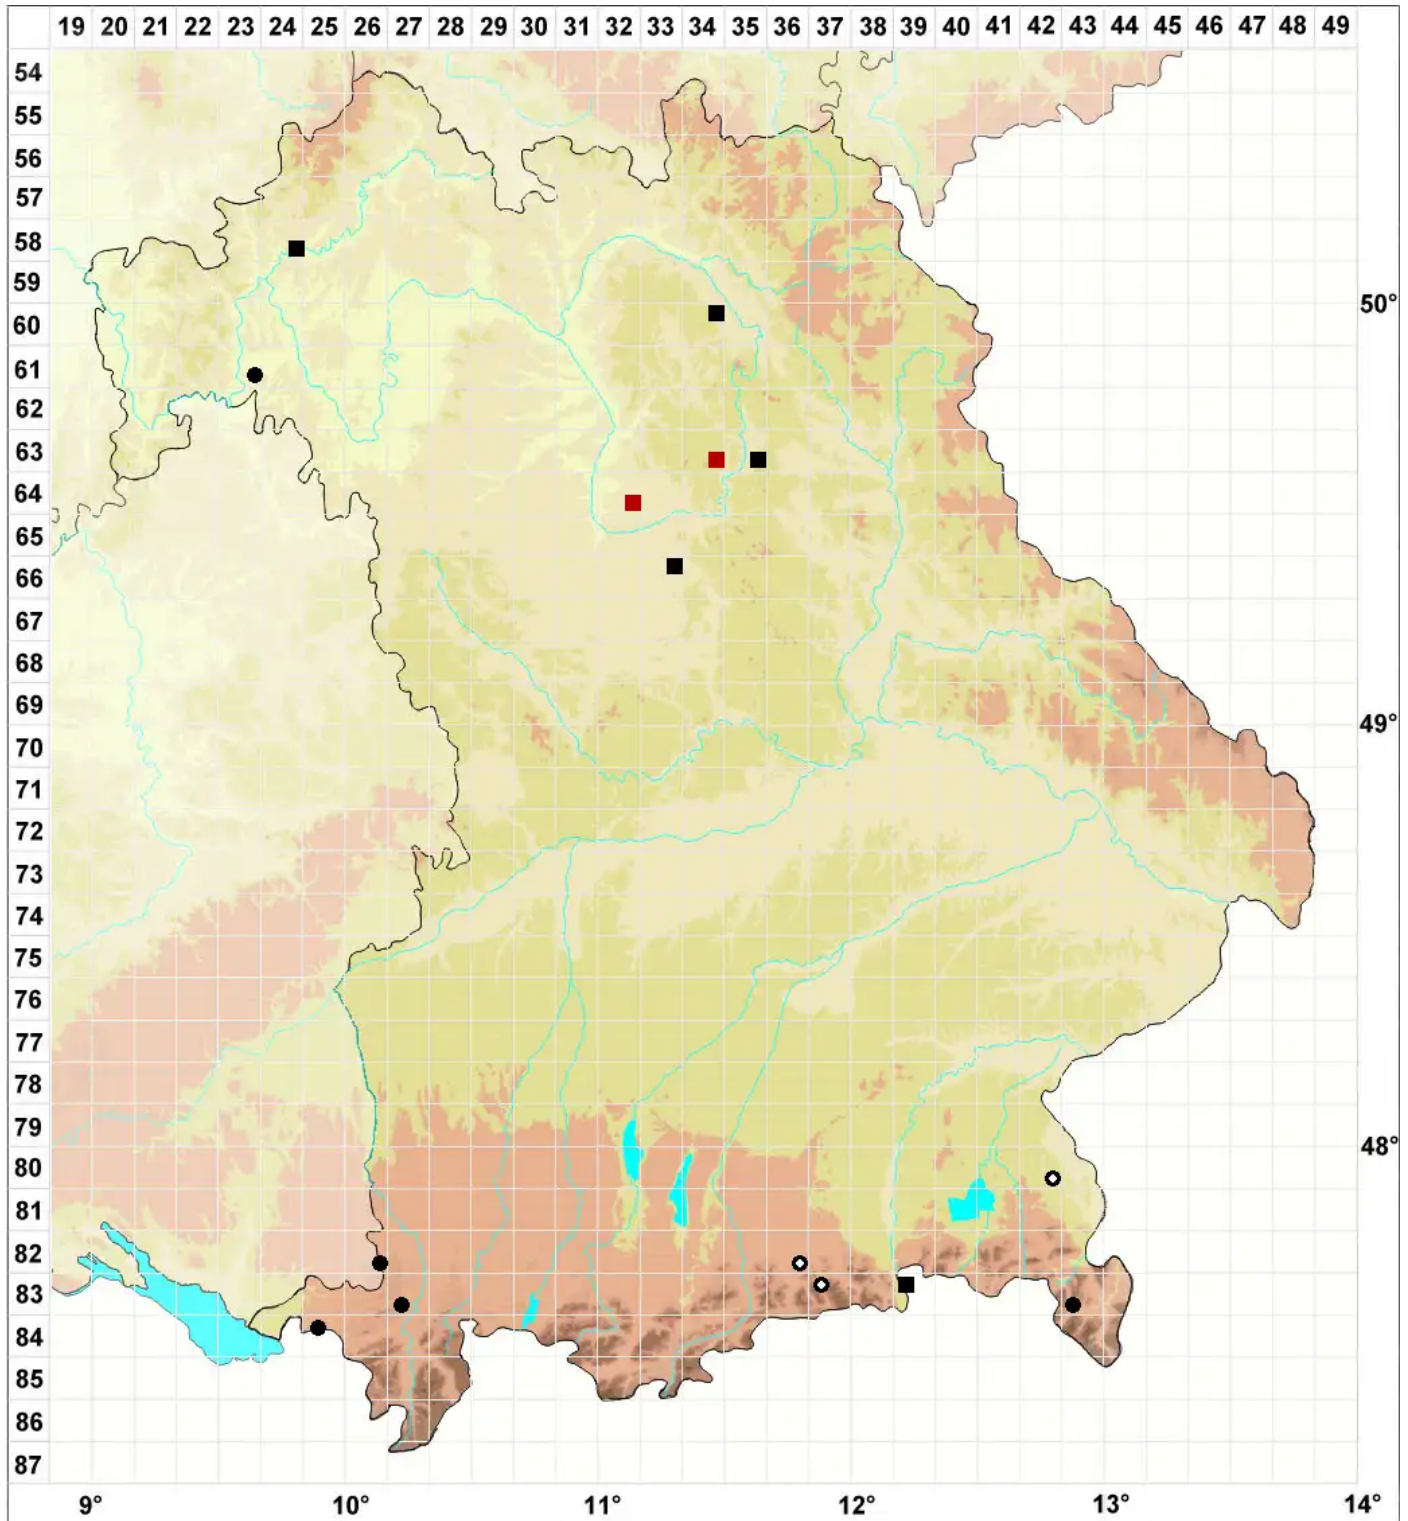

Rhynchostegiella teneriffae (Mont.) Dirkse & Bouman

Rauhstieliges Kleinschnabeldeckelmoos

Legende:

- Symbole:**
- Ausgefülltes Symbol:
Zeitraum von 1980 bis heute (Aktuelle Angabe)
 - Leeres Symbol:
Zeitraum vor 1980 (Altangabe)
 - Quadrat: Herbarbeleg