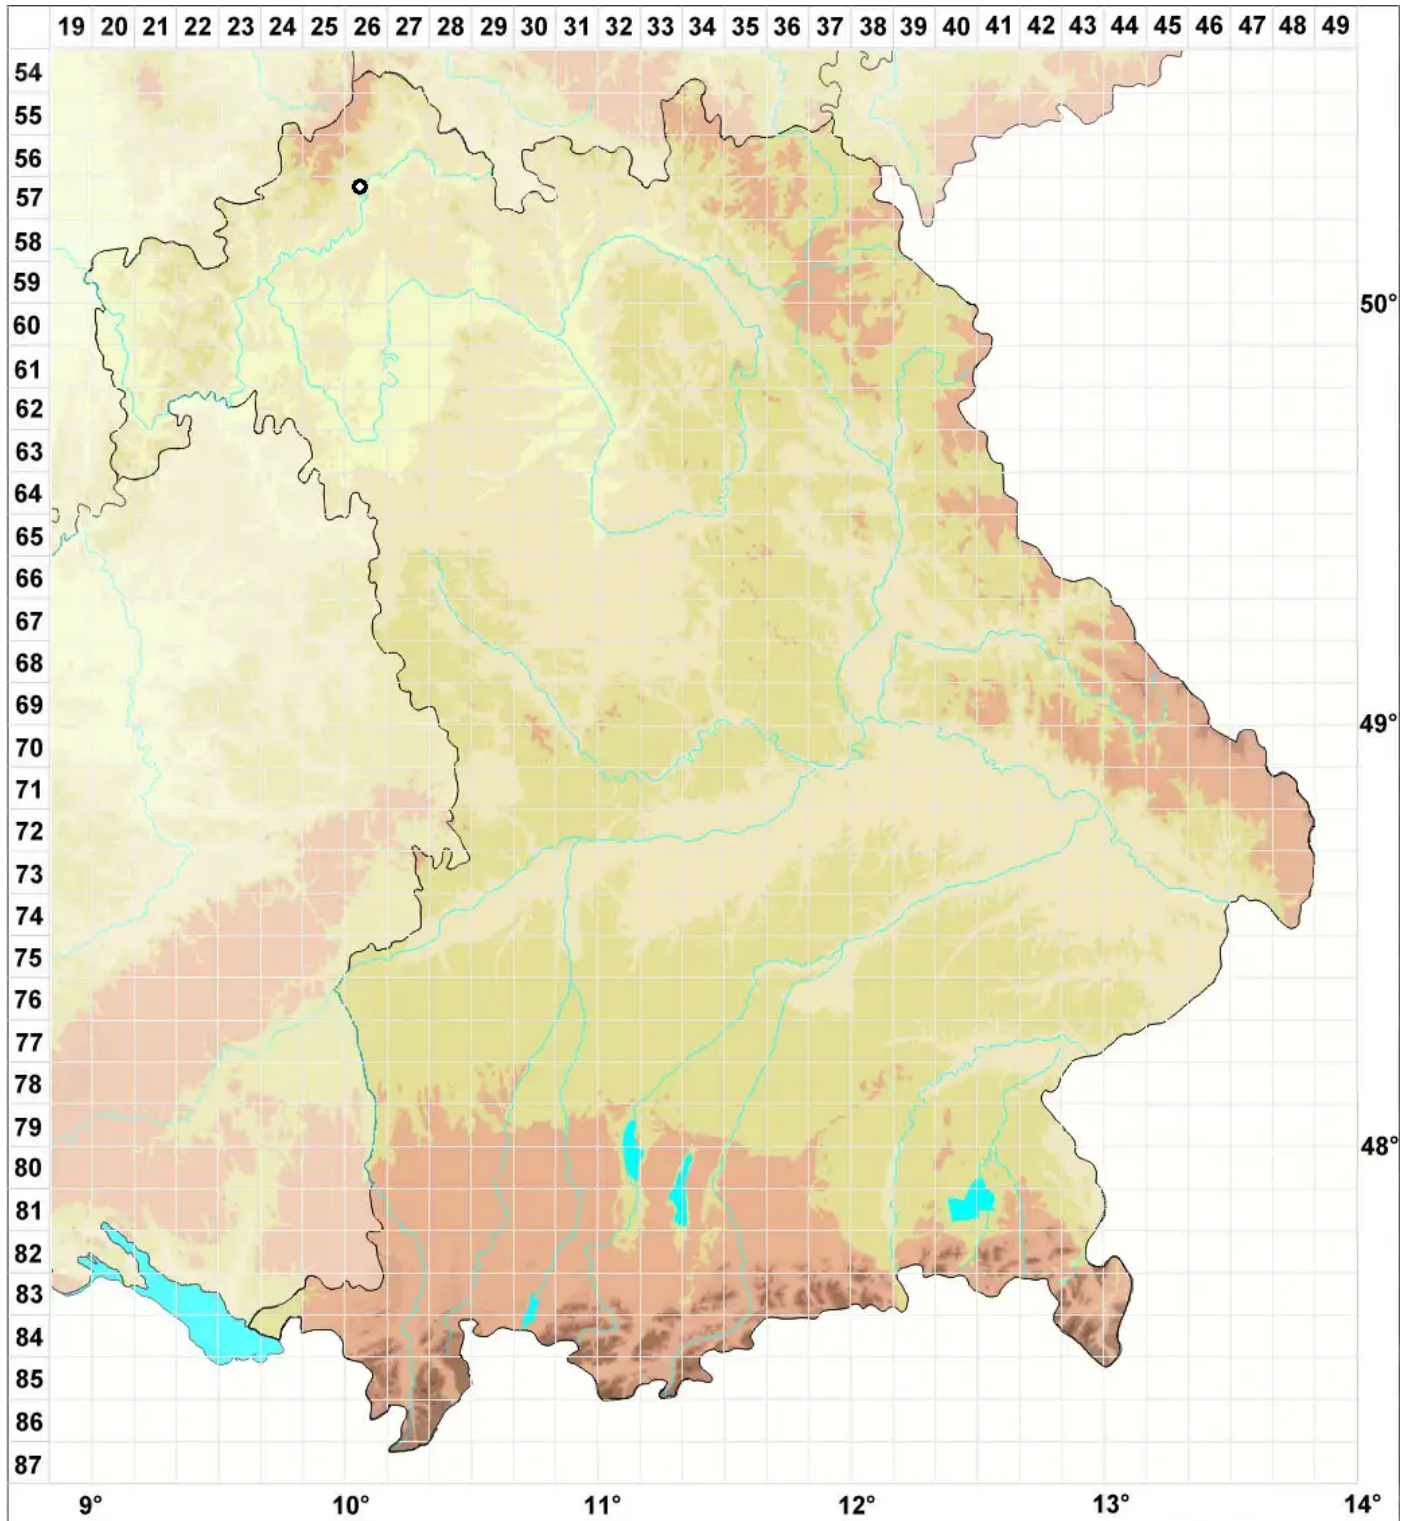

Scleropodium touretii (Brid.) L.F.Koch

Kleines Grünstängelmoos

Legende:

Symbole:

Ausgefülltes Symbol:
Zeitraum von 1980 bis heute (Aktuelle Angabe)

Leeres Symbol:
Zeitraum vor 1980 (Altangabe)

Quadrat: Herbarbeleg