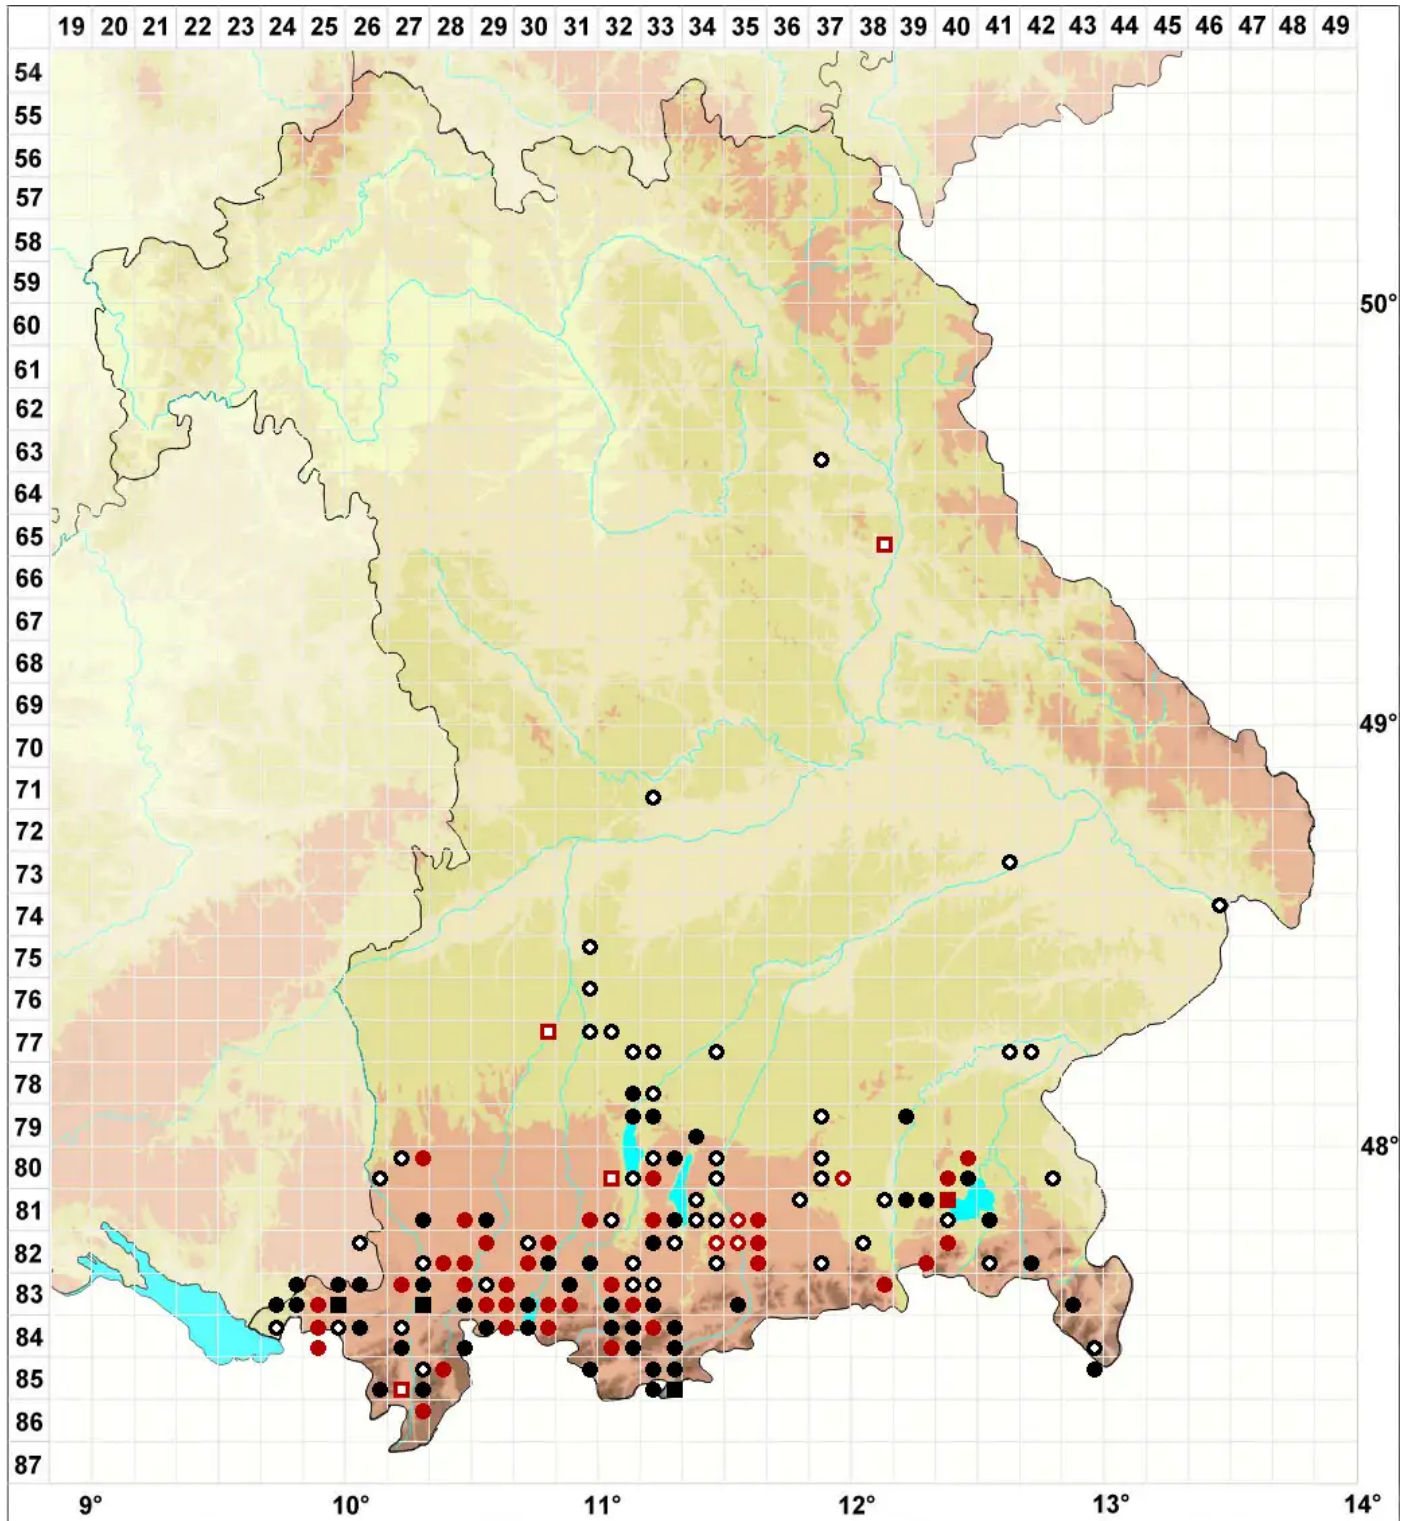

Drepanocladus trifarius (F.Weber & D.Mohr) Broth. ex Paris

Dreizeiliges Scheinschönmoos, Dreizeiliges Sichelmoos

Legende:

Symbole:

Ausgefülltes Symbol:
Zeitraum von 1980 bis heute (Aktuelle Angabe)

Leeres Symbol:
Zeitraum vor 1980 (Altangabe)

Quadrat: Herbarbeleg