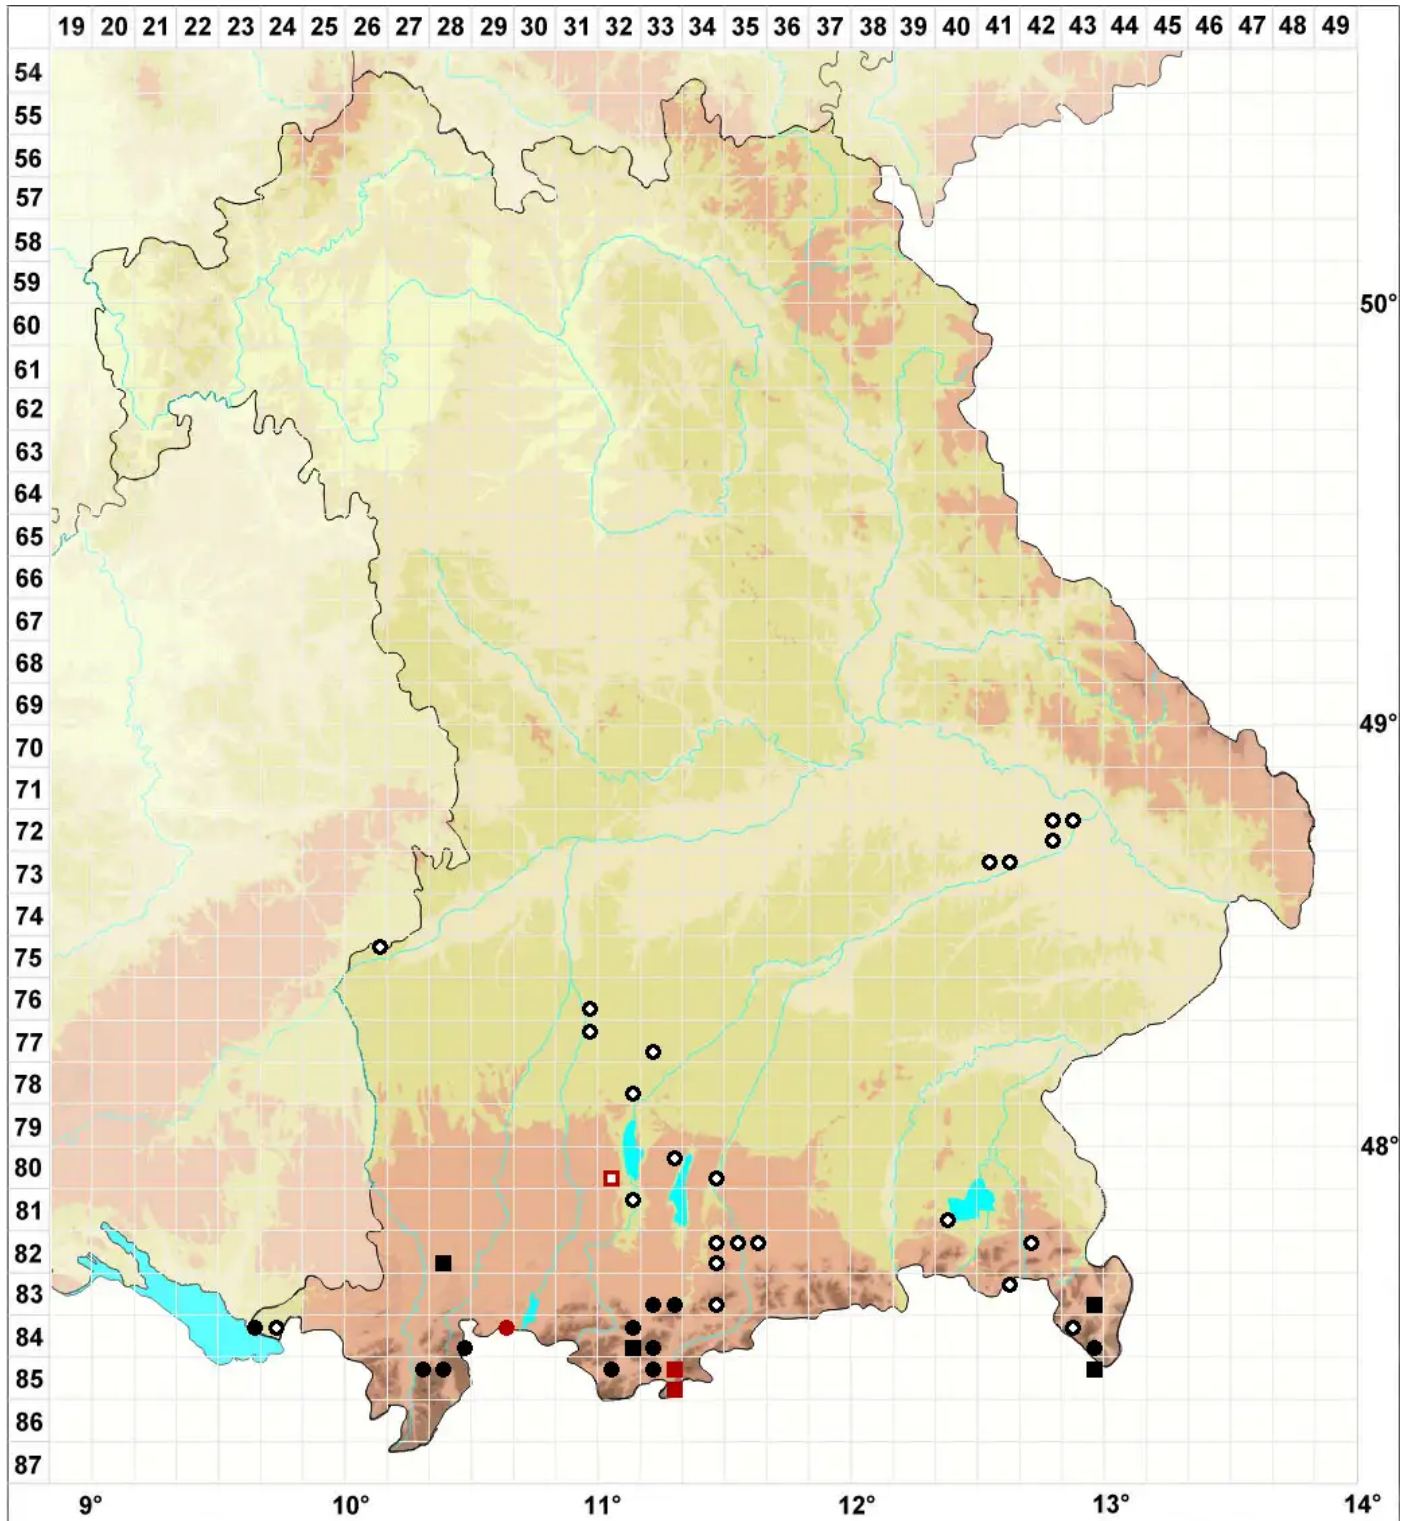

Drepanocladus turgescens (T.Jensen) Broth.

Geschwollenes Scheinschönmoos, Geschwollenes Sichelmoos

Legende:

Symbole:
Ausgefülltes Symbol:
Zeitraum von 1980 bis heute (Aktuelle Angabe)
Leeres Symbol:
Zeitraum vor 1980 (Altangabe)
Quadrat: Herbarbeleg