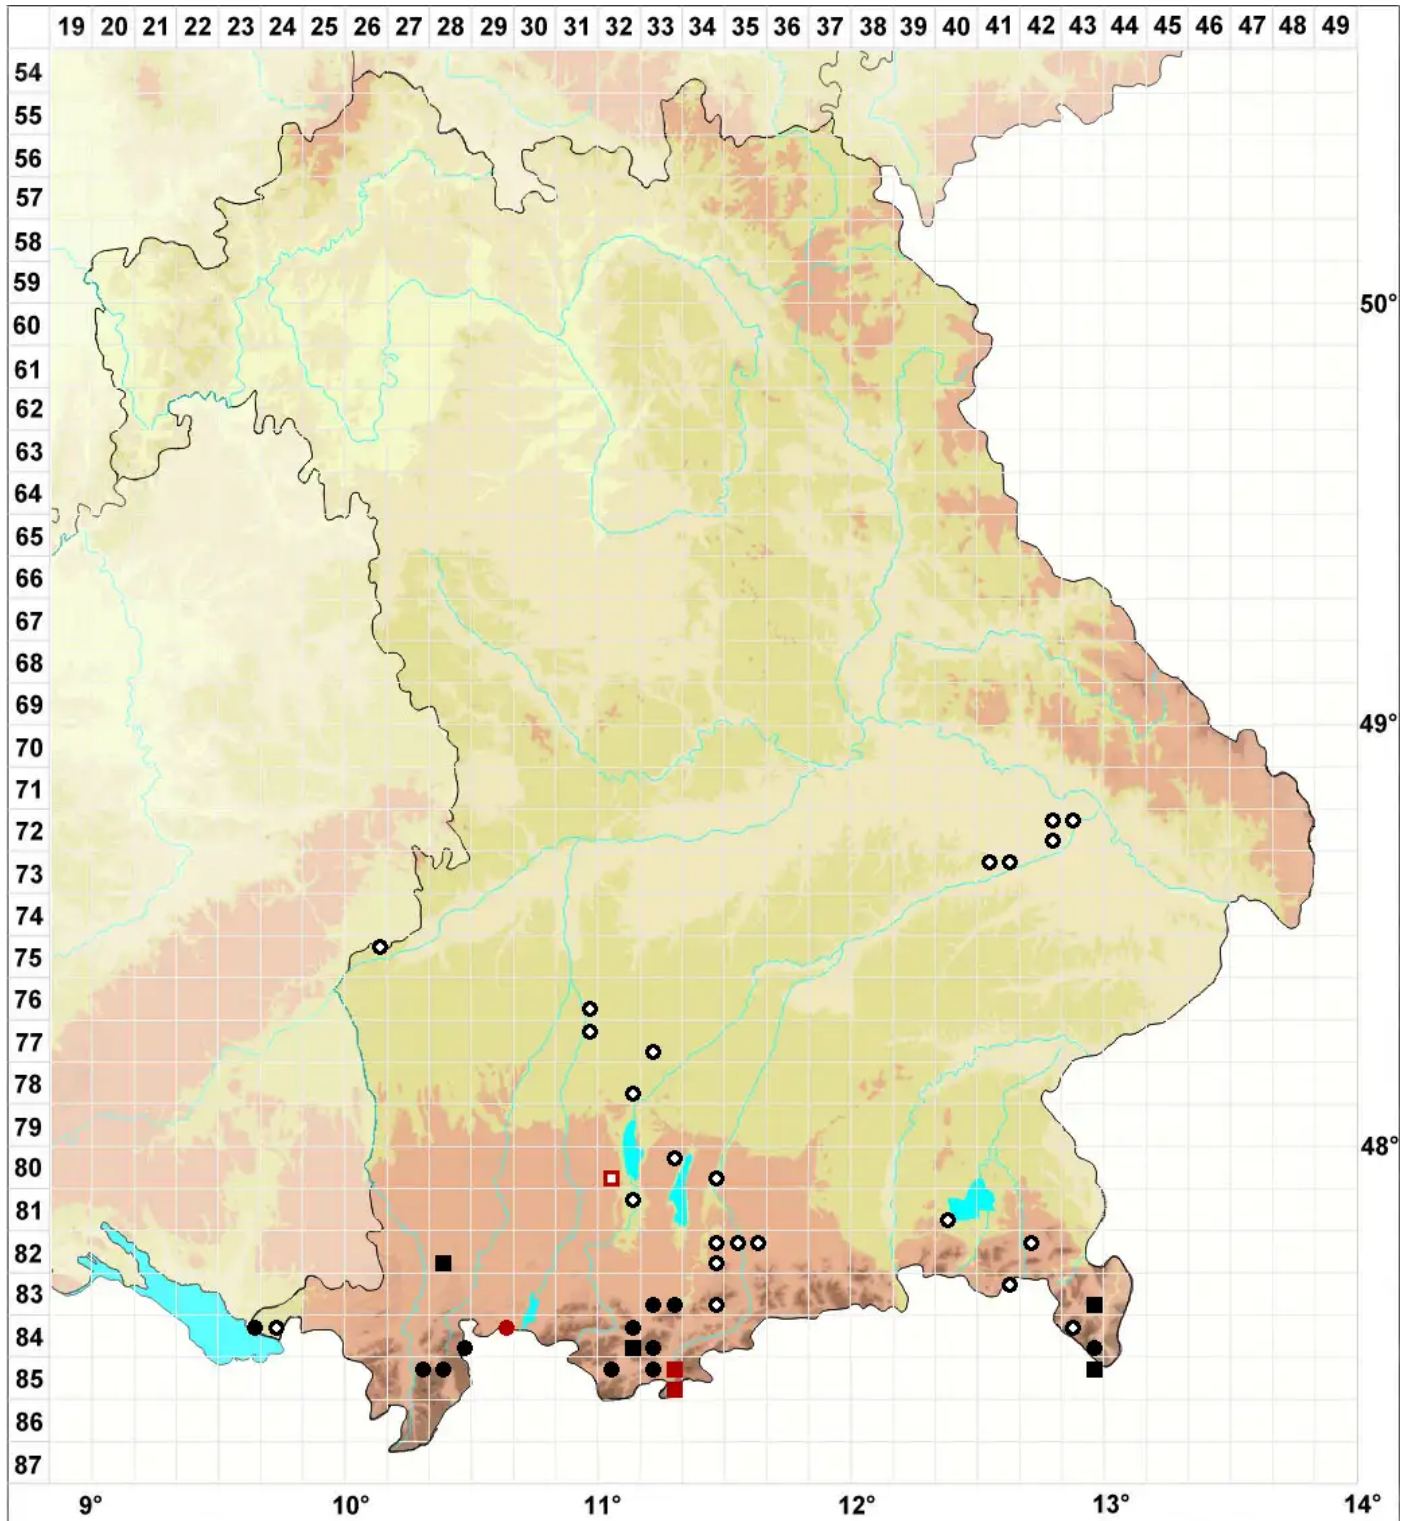

Drepanocladus turgescens (T.Jensen) Broth.

Geschwollenes Scheinschönmoos, Geschwollenes Sichelmoos

Legende:

- Symbole:**
Ausgefülltes Symbol:
Zeitraum von 1980 bis heute (Aktuelle Angabe)
Leeres Symbol:
Zeitraum vor 1980 (Altangabe)
Quadrat: Herbarbeleg