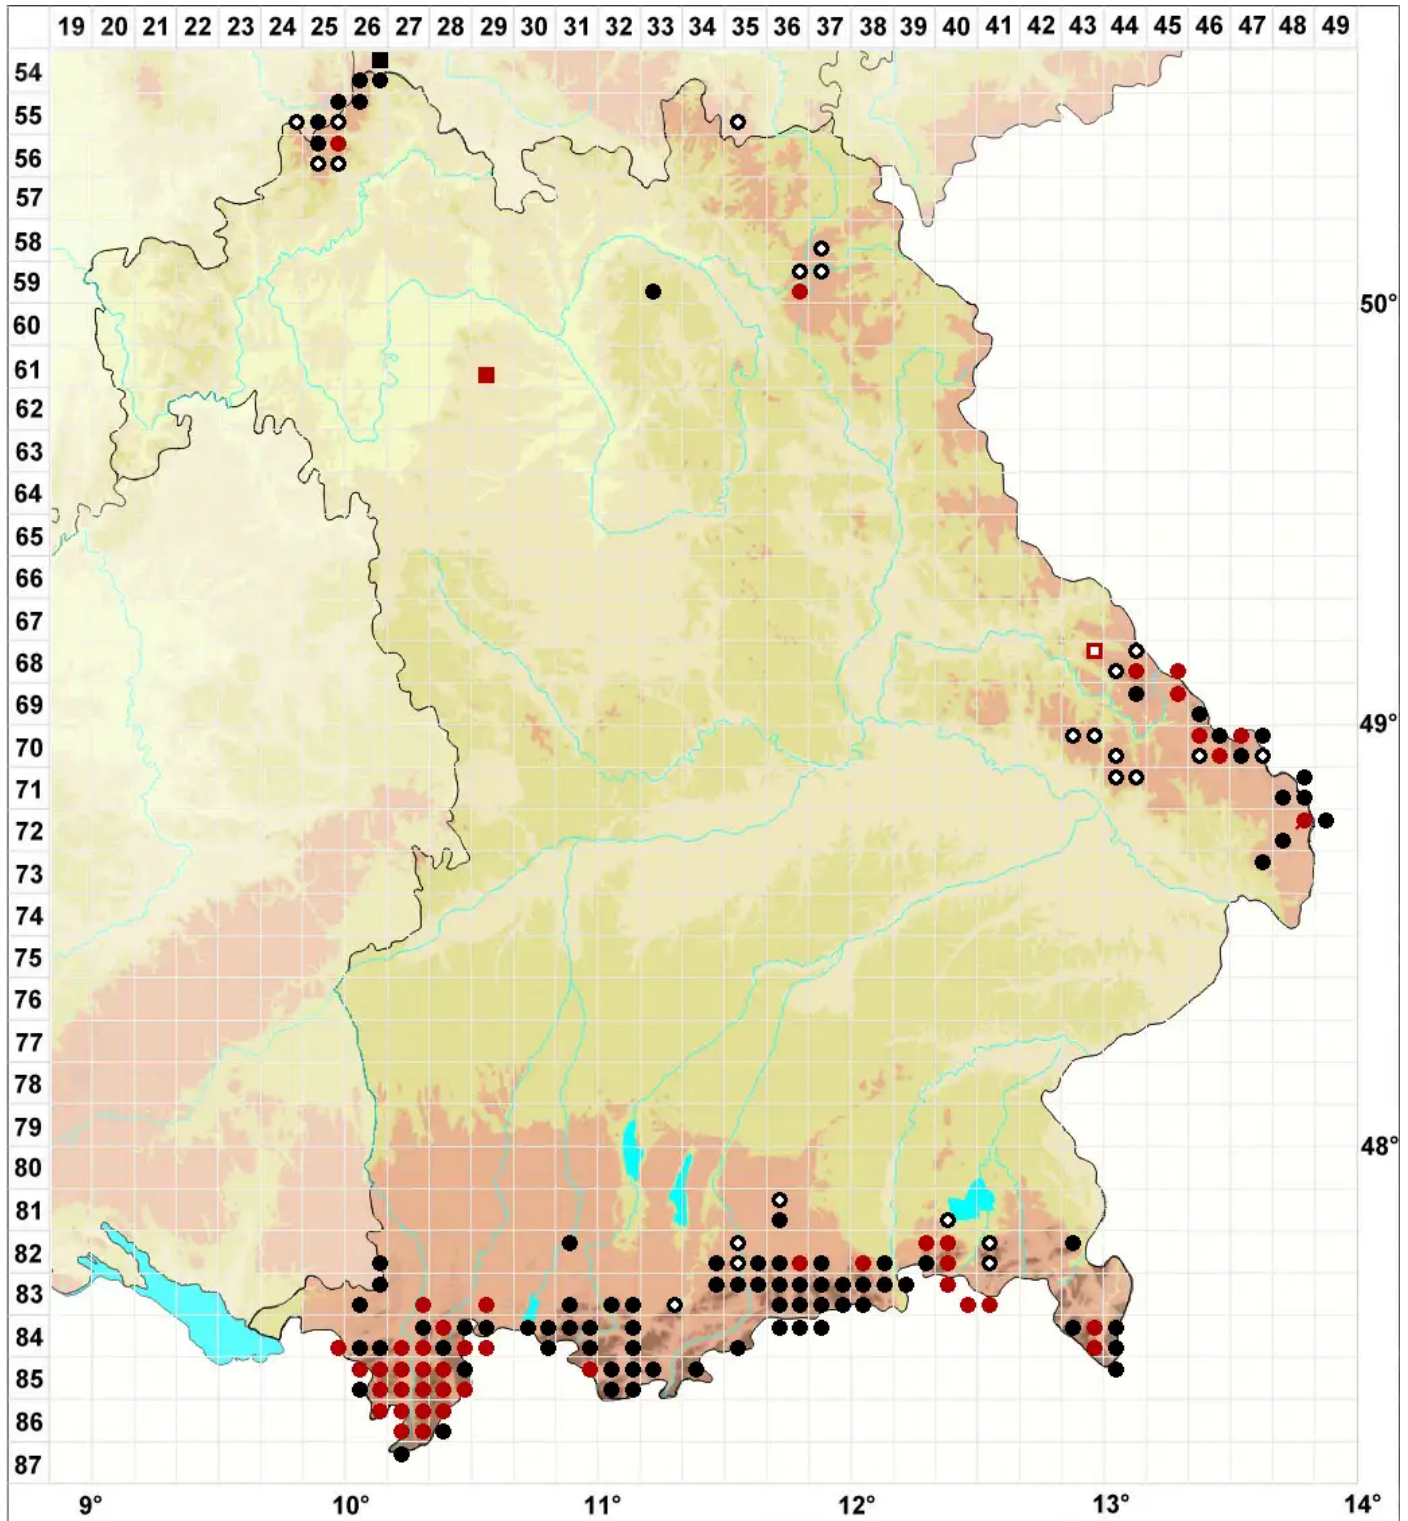

Hylocomiastrum umbratum (Hedw.) M.Fleisch.

Mattes Hainmoos, Mattes Neuhainmoos

Legende:

- Symbole:**
- Ausgefülltes Symbol:
Zeitraum von 1980 bis heute (Aktuelle Angabe)
 - Leeres Symbol:
Zeitraum vor 1980 (Altangabe)
 - Quadrat: Herbarbeleg