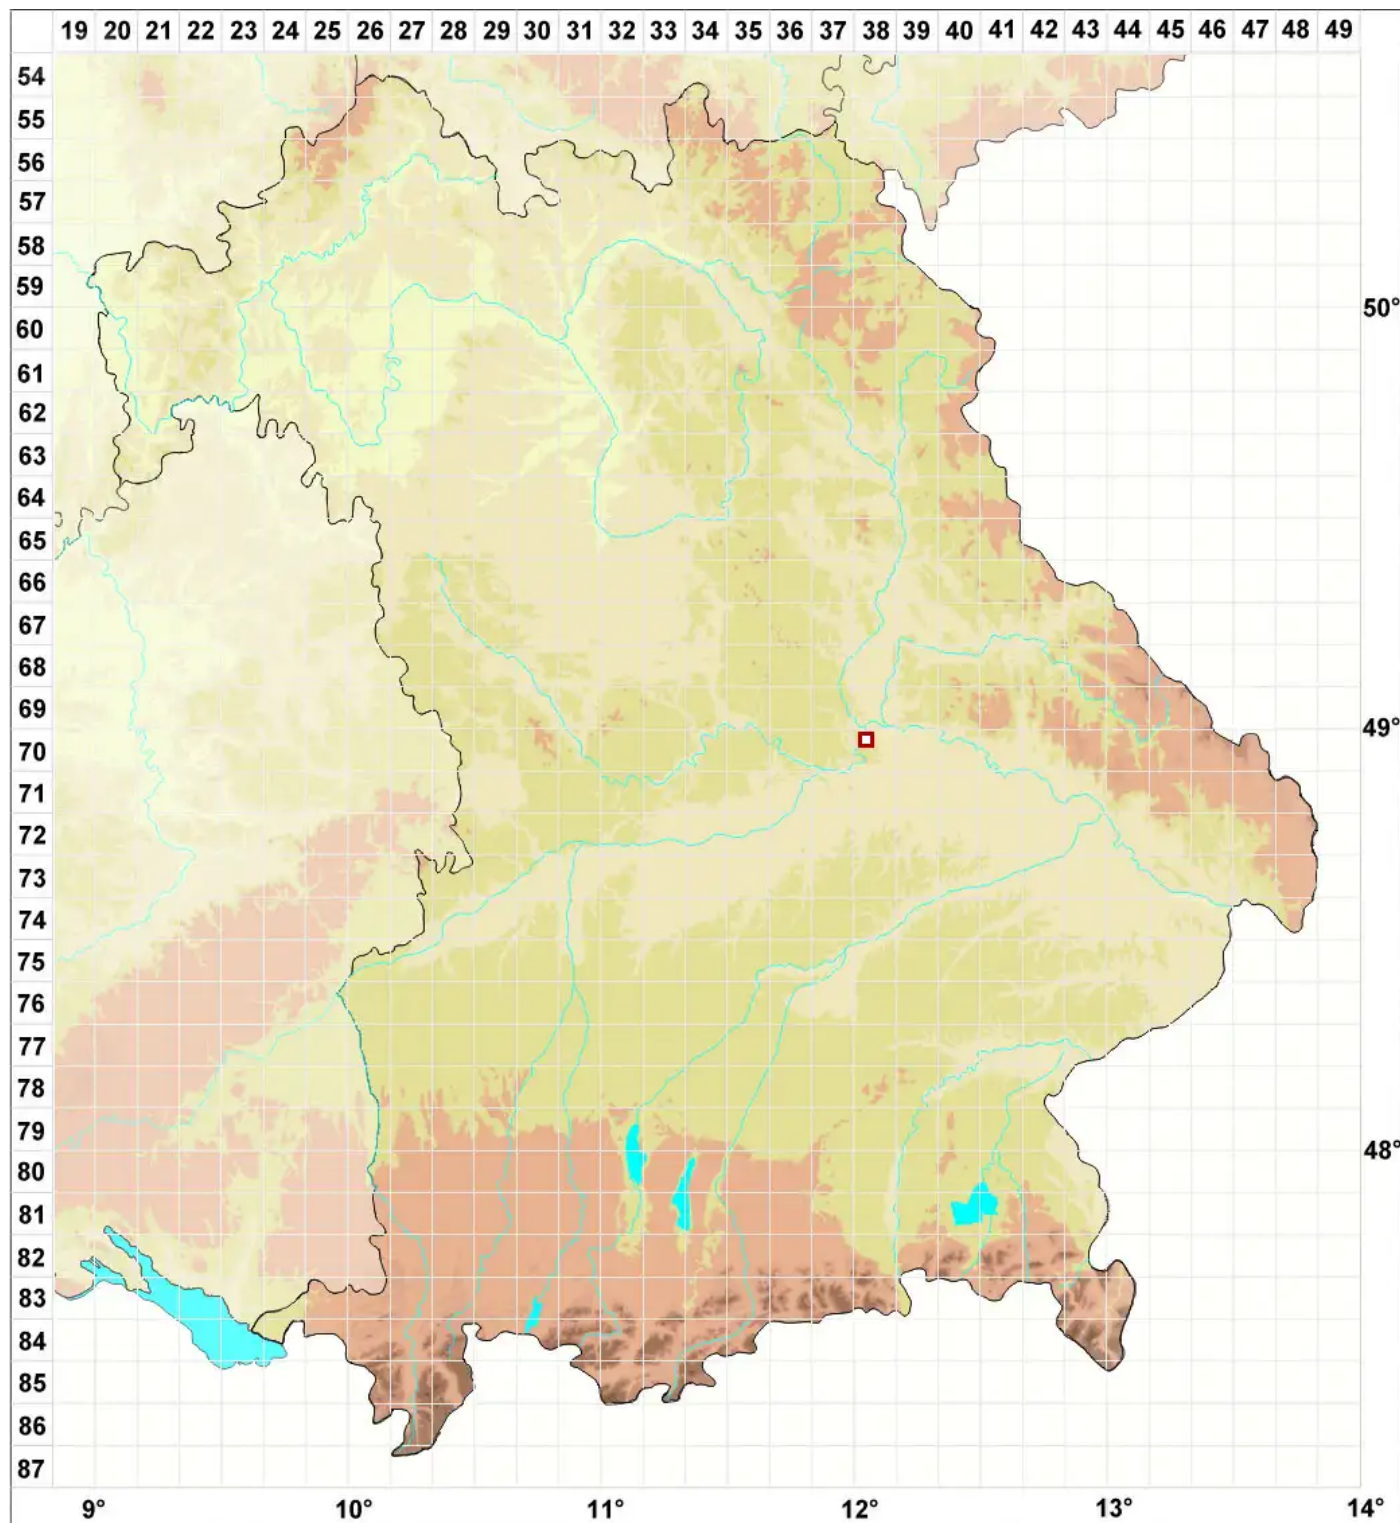

Cratoneuron filicinum var. atrovirens (Brid.) Ochyra

Dunkelgrünes Farn-Starknervmoos

Legende:

- Symbole:**
- Ausgefülltes Symbol:
Zeitraum von 1980 bis heute (Aktuelle Angabe)
 - Leeres Symbol:
Zeitraum vor 1980 (Altangabe)
 - Quadrat: Herbarbeleg