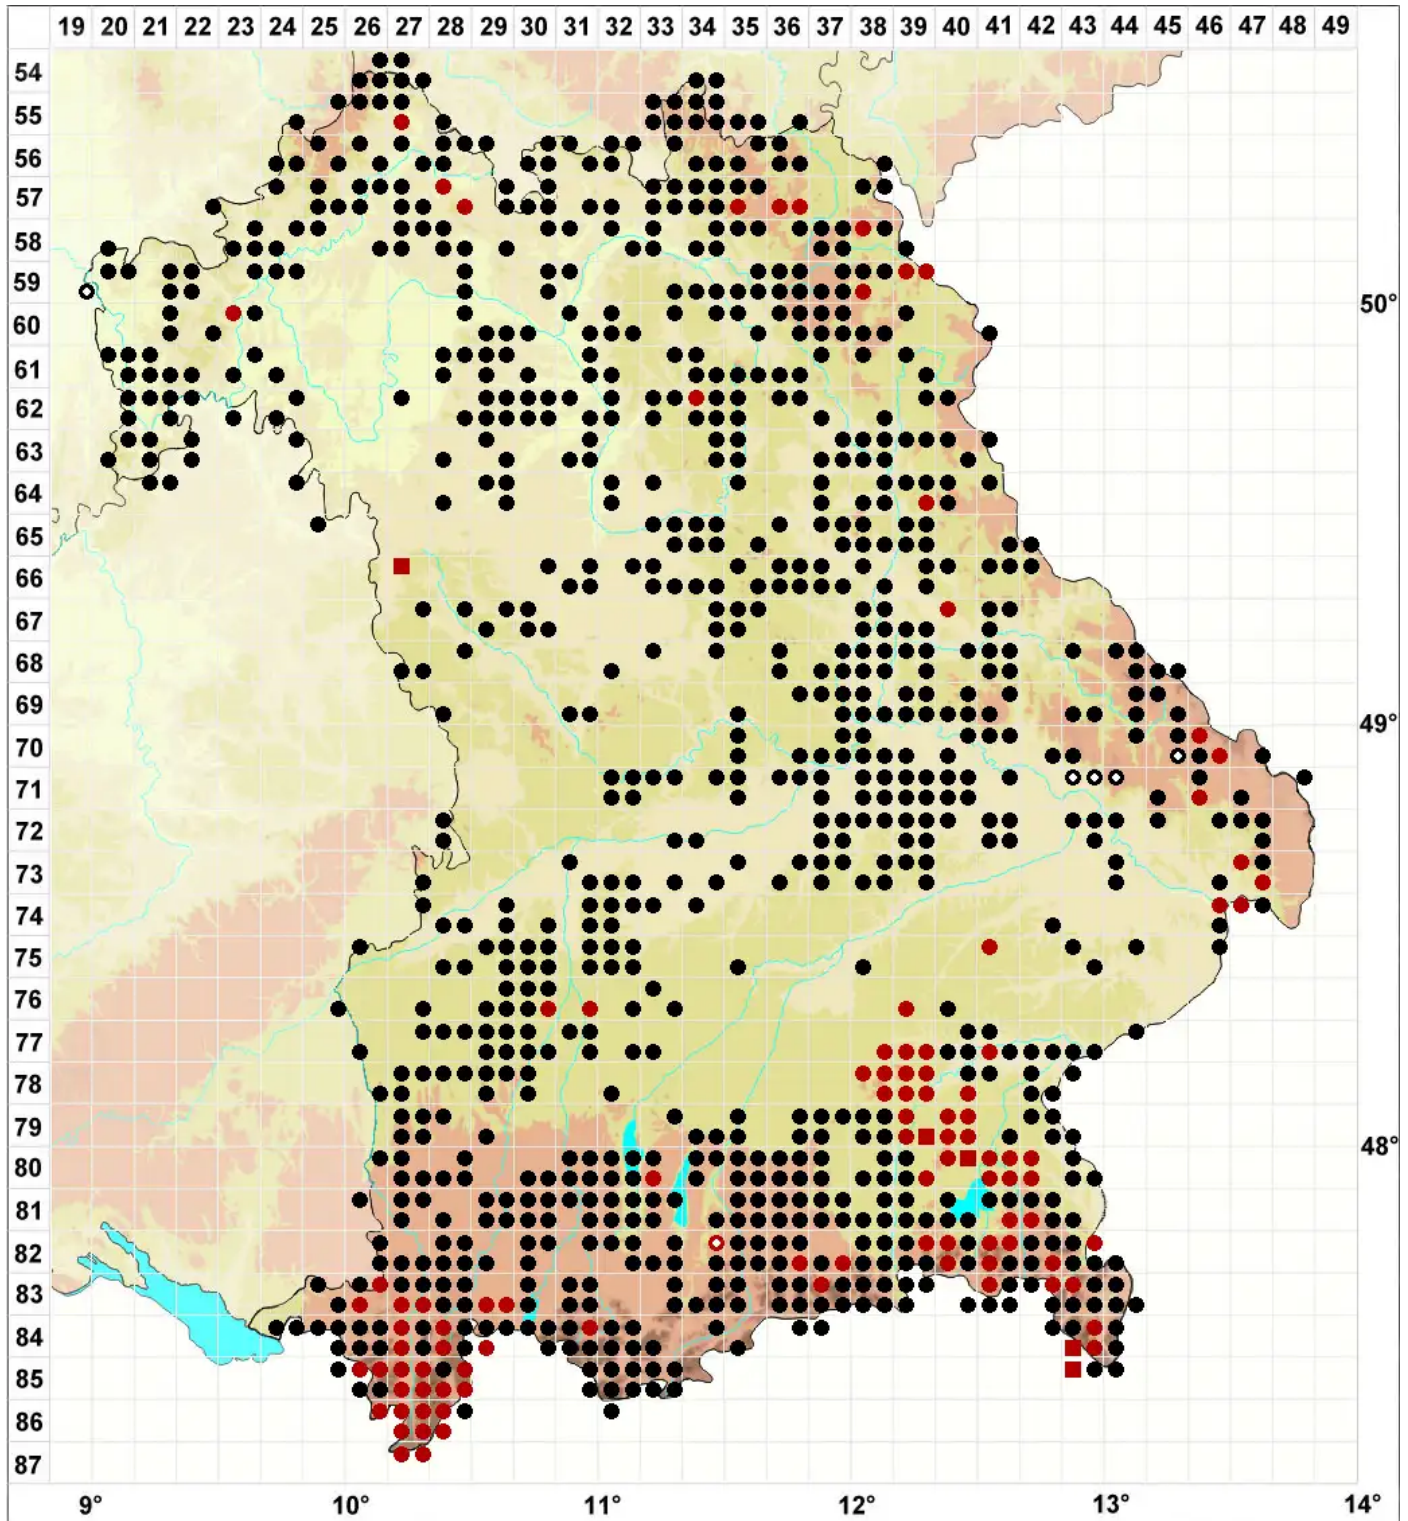

# Pohlia wahlenbergii (F.Weber & D.Mohr) A.L.Andrews

Weißliches Pohlmoos, Wahlenbergs Pohlmoos

Legende:

- Symbole:**  
Ausgefülltes Symbol:  
Zeitraum von 1980 bis heute (Aktuelle Angabe)  
Leeres Symbol:  
Zeitraum vor 1980 (Altangabe)  
Quadrat: Herbarbeleg