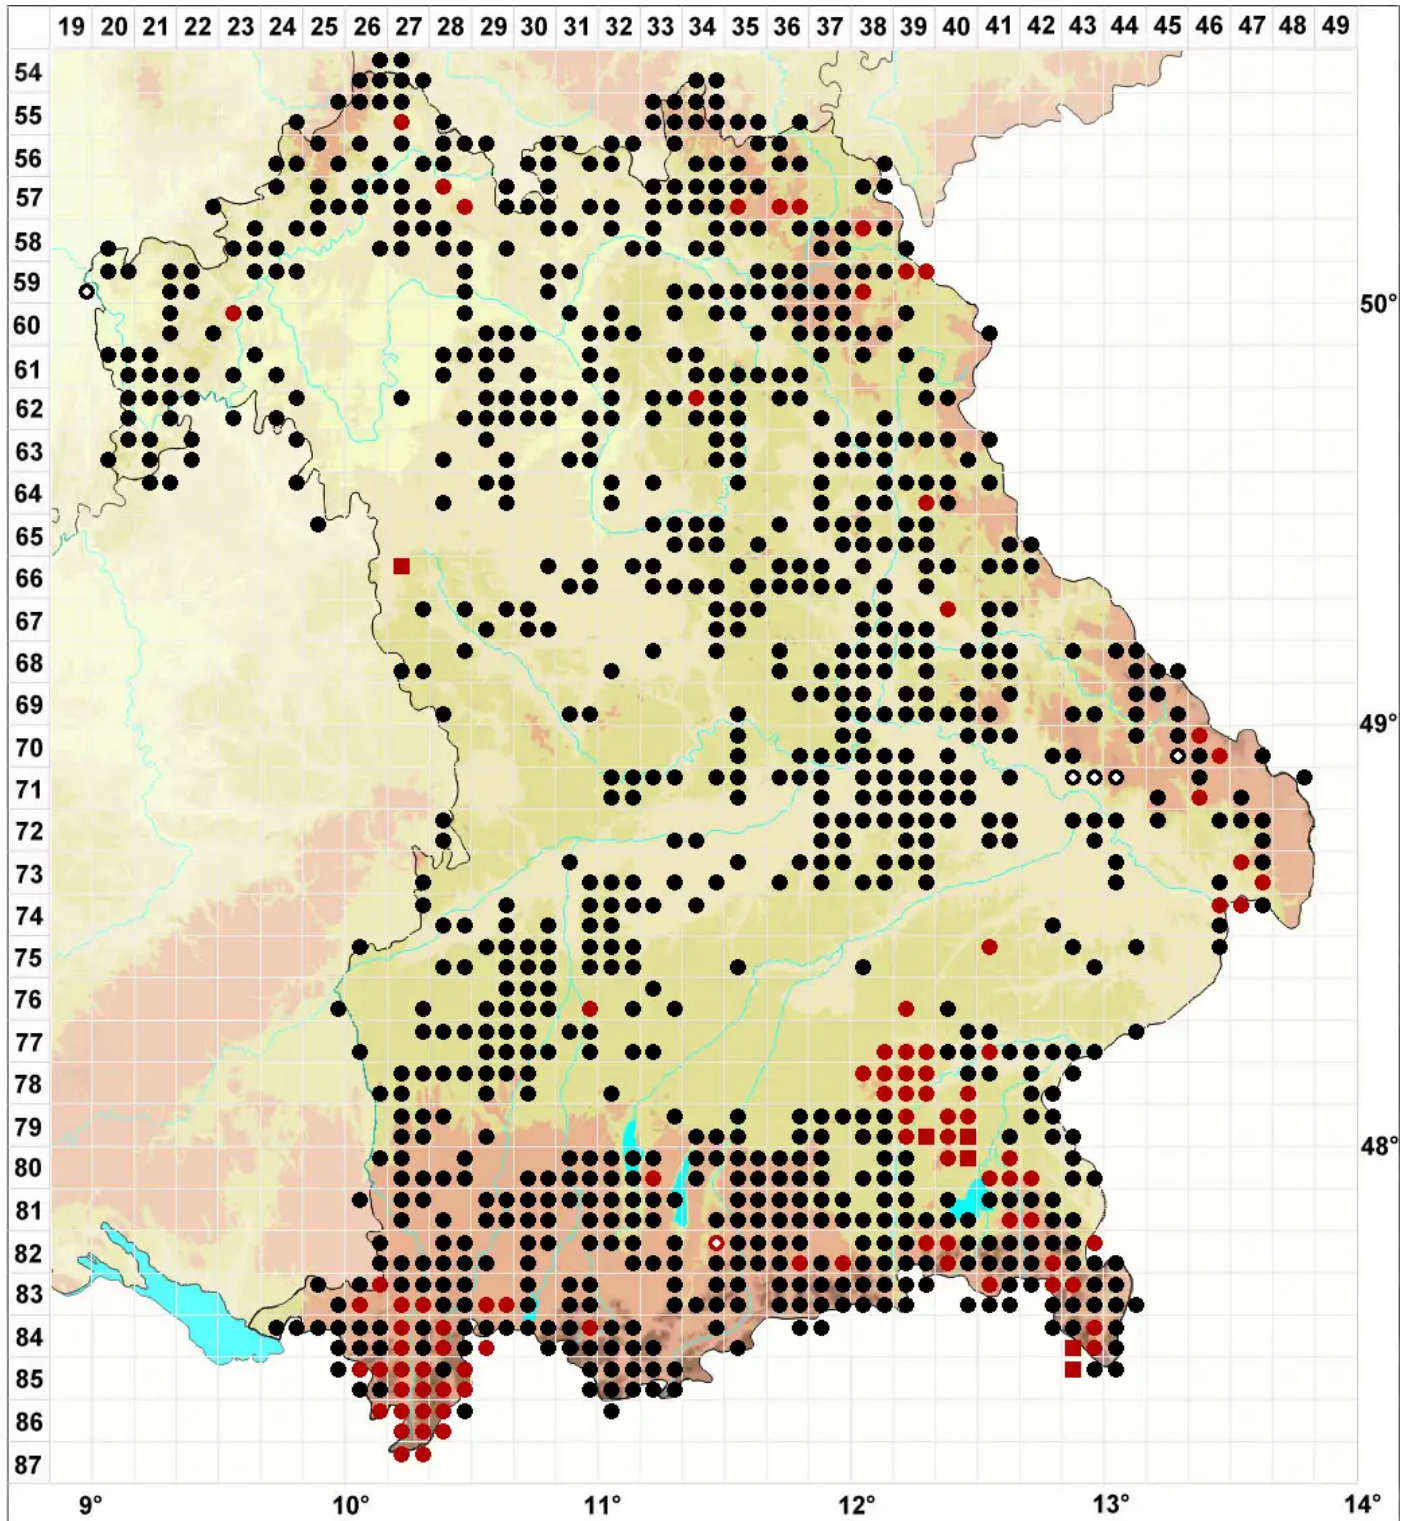

# Pohlia wahlenbergii (F.Weber & D.Mohr) A.L.Andrews

Weißliches Pohlmoos, Wahlenbergs Pohlmoos

Legende:

**Symbole:**

Ausgefülltes Symbol:  
Zeitraum von 1980 bis heute (Aktuelle Angabe)

Leeres Symbol:  
Zeitraum vor 1980 (Altangabe)

Quadrat: Herbarbeleg