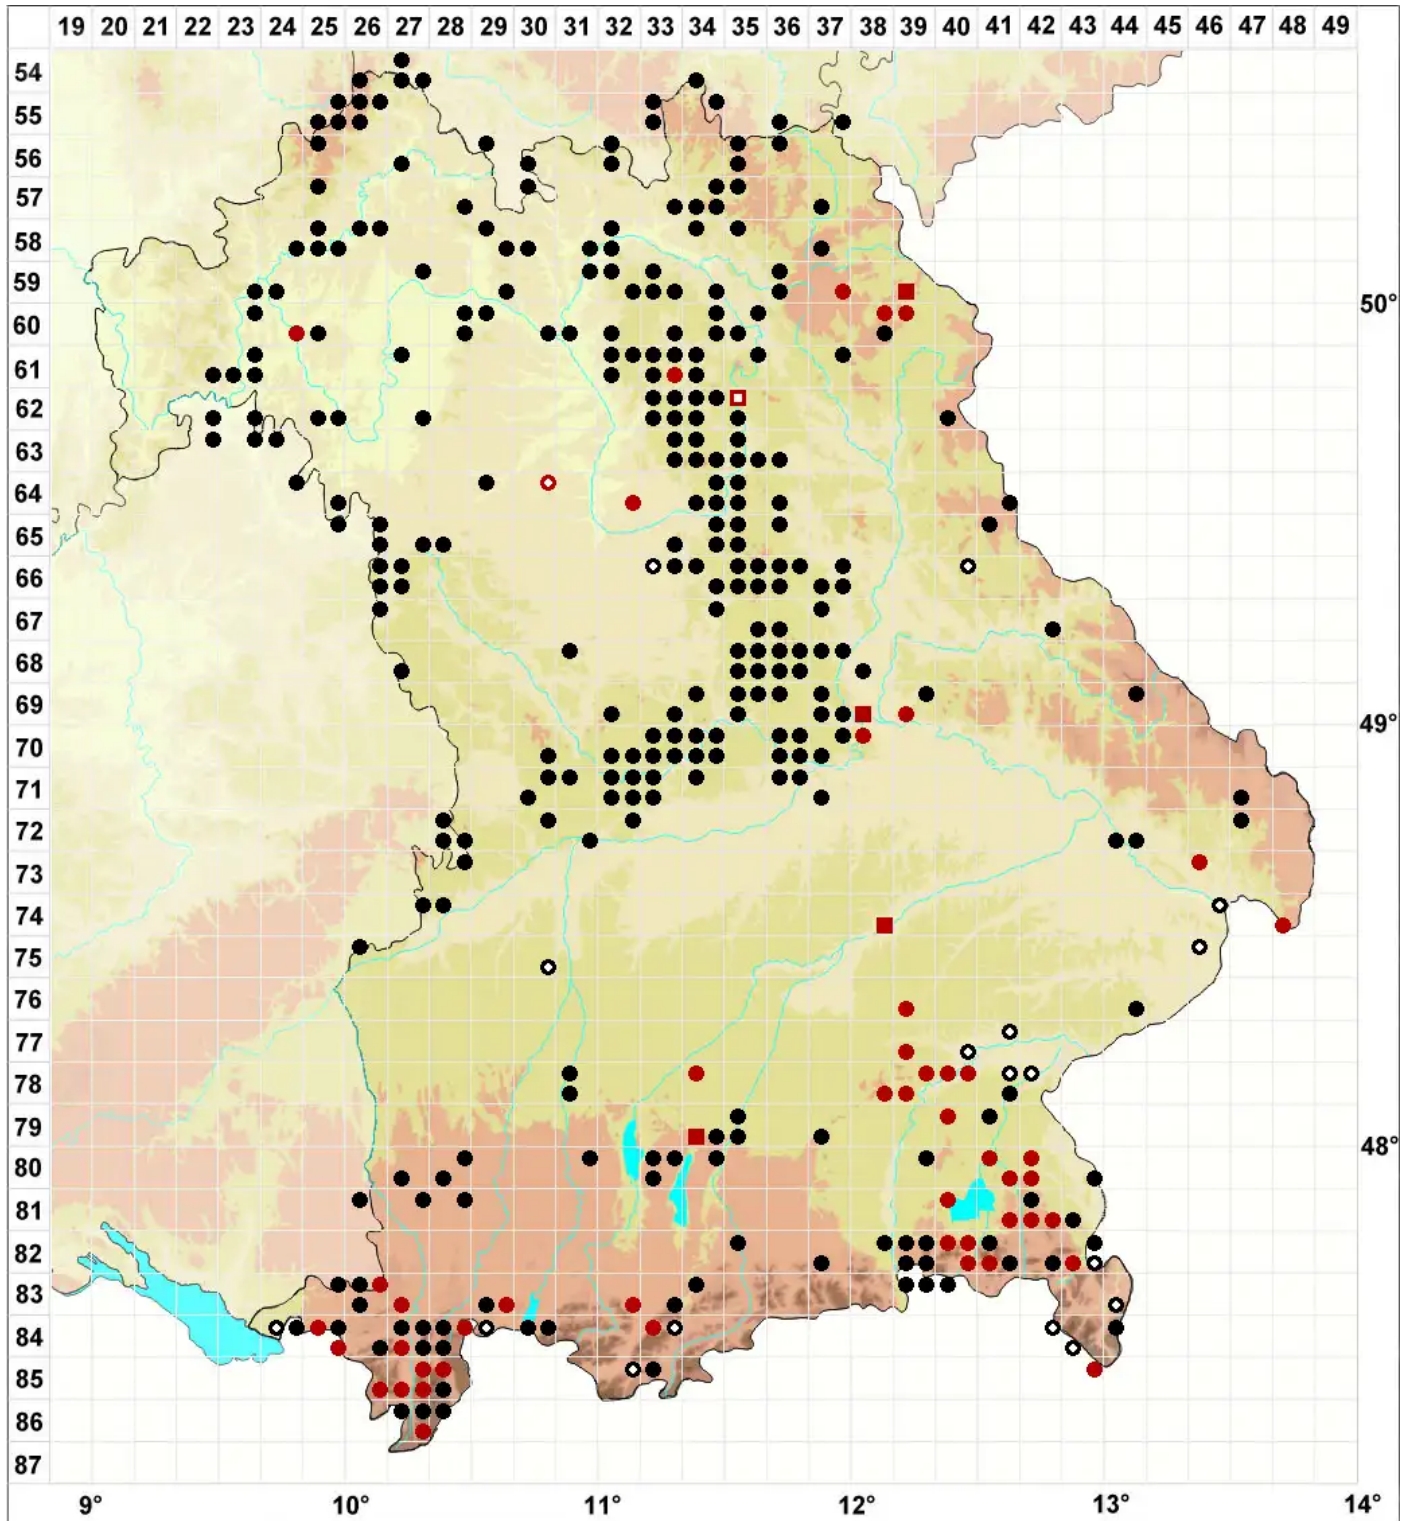

Taxiphyllum wissgrillii (Garov.) Wijk & Margad.

Flaches Eibenblattmoos, Gurkenmoos

Legende:

- Symbole:**
- Ausgefülltes Symbol:
Zeitraum von 1980 bis heute (Aktuelle Angabe)
 - Leeres Symbol:
Zeitraum vor 1980 (Altangabe)
 - Quadrat: Herbarbeleg