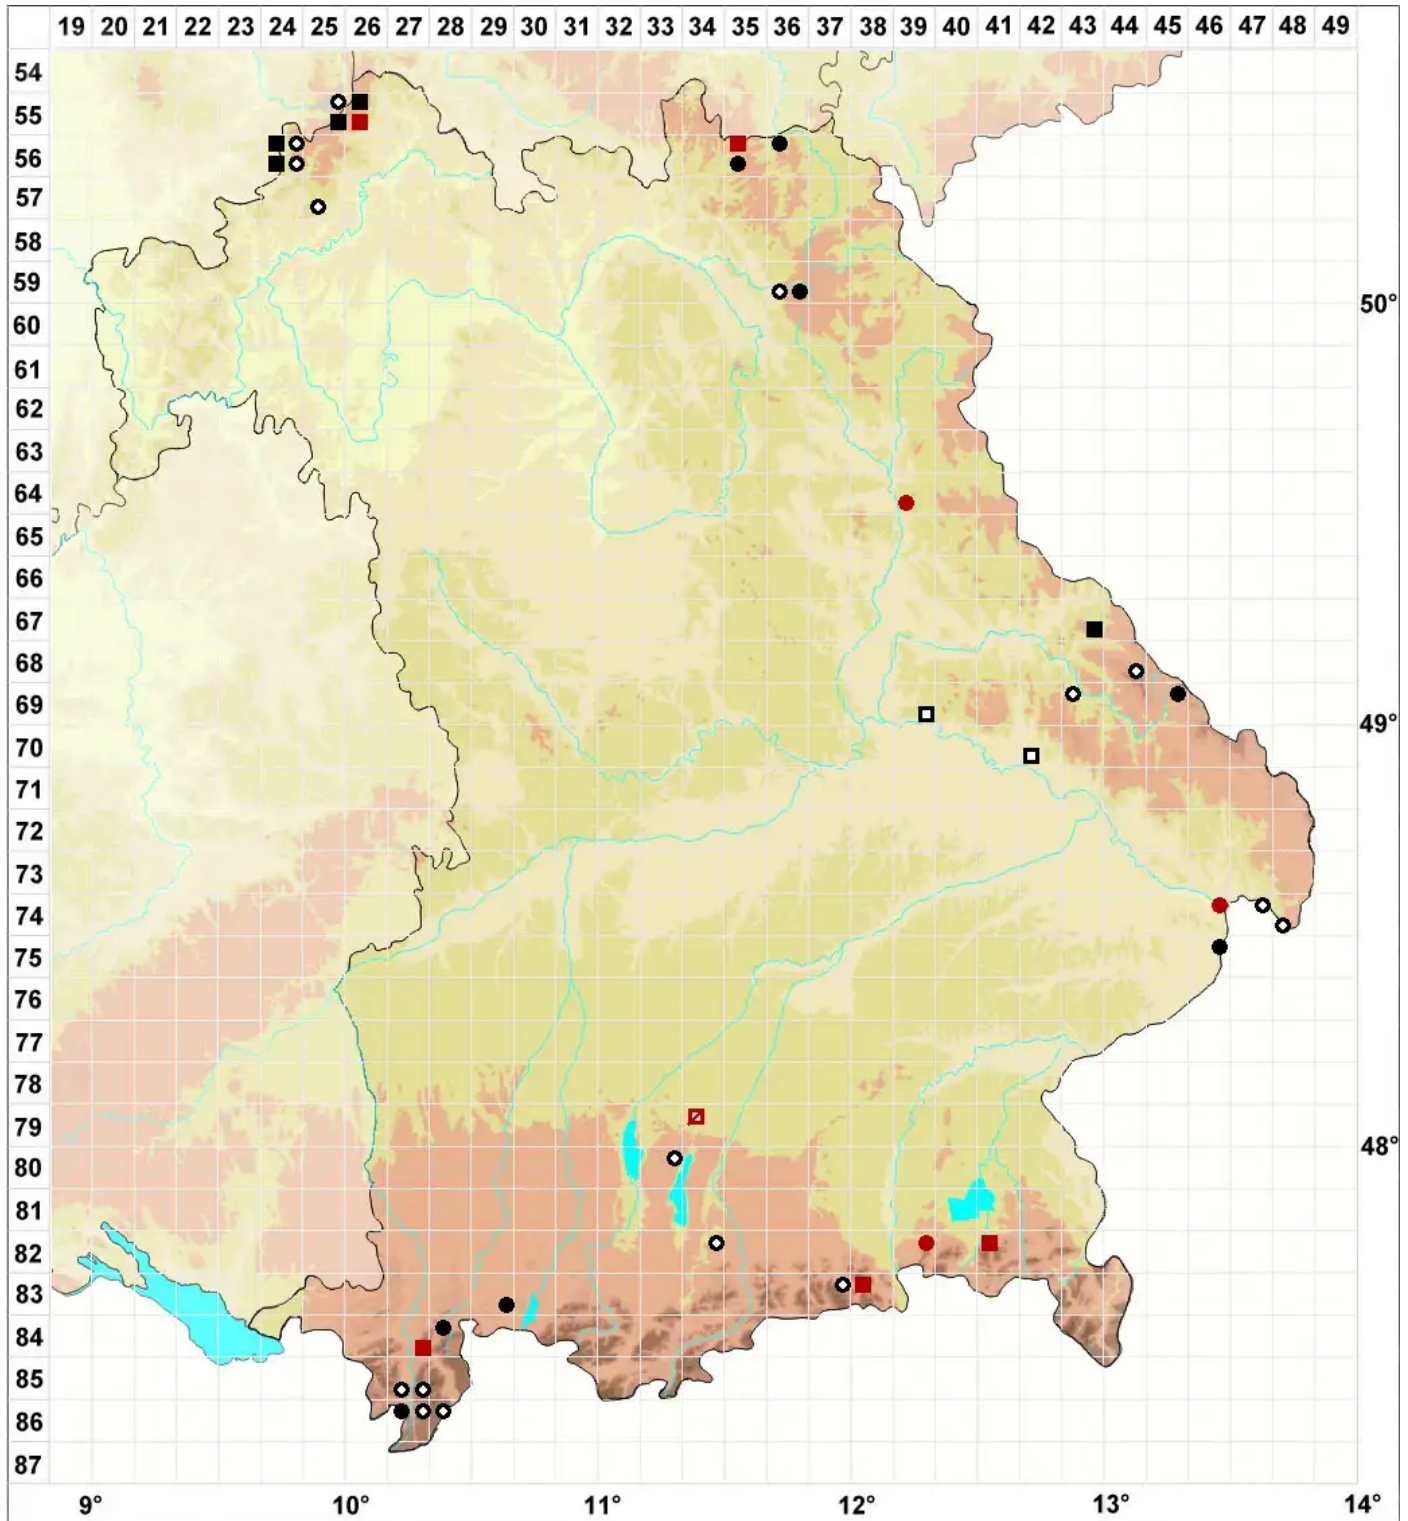

Imbribryum alpinum (Huds. ex With.) N.Pedersen

Alpen-Glanzbirnmooos

Legende:

- Symbole:**
Ausgefülltes Symbol:
Zeitraum von 1980 bis heute (Aktuelle Angabe)
Leeres Symbol:
Zeitraum vor 1980 (Altangabe)
Quadrat: Herbarbeleg