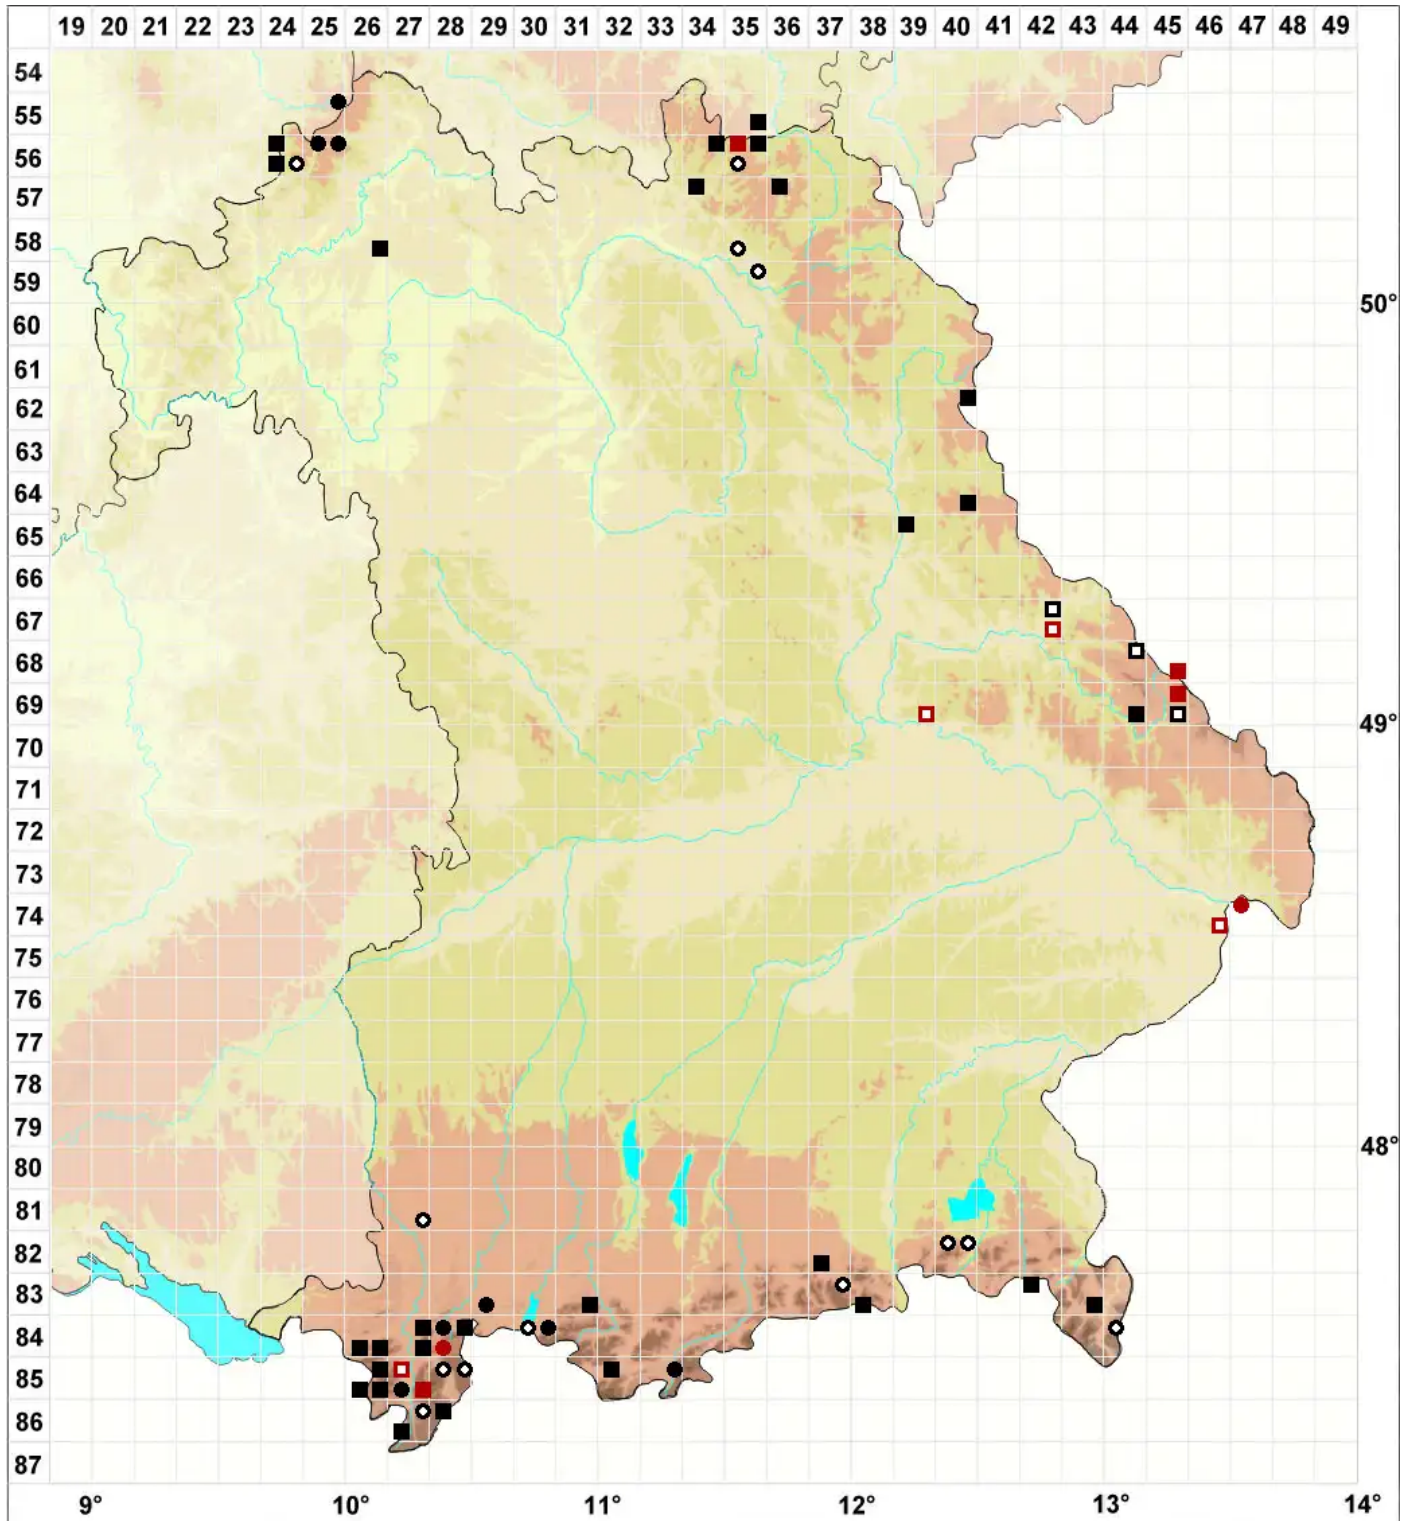

Imbribryum mildeanum (Jur.) J.R.Spence

Mildes Glanzbirnmoos

Legende:

Symbole:
Ausgefülltes Symbol:
Zeitraum von 1980 bis heute (Aktuelle Angabe)
Leeres Symbol:
Zeitraum vor 1980 (Altangabe)
Quadrat: Herbarbeleg