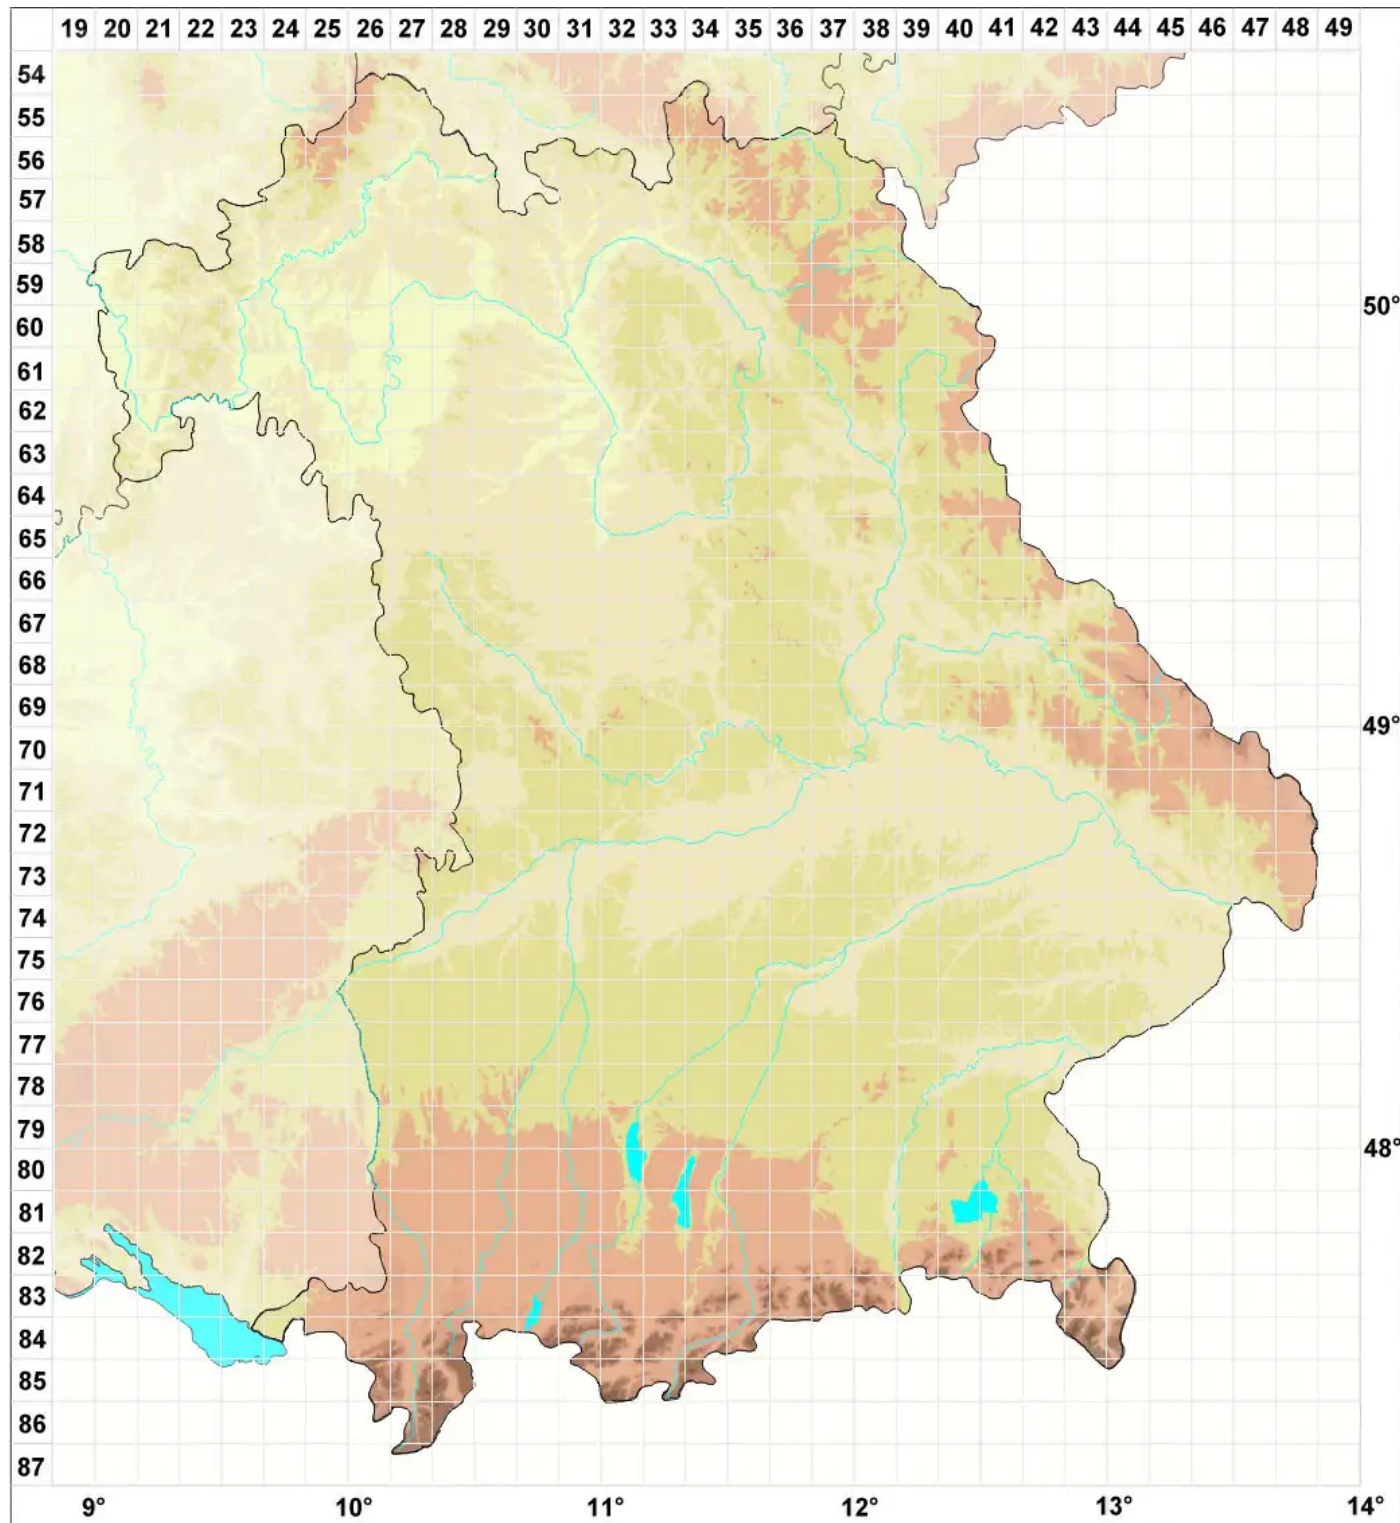

Imbribryum muehlenbeckii (Bruch & Schimp.) N.Pedersen

Mühlenbecks Glanzbirnmoos

Legende:

Symbole:

Ausgefülltes Symbol:
Zeitraum von 1980 bis heute (Aktuelle Angabe)

Leeres Symbol:
Zeitraum vor 1980 (Altangabe)

Quadrat: Herbarbeleg