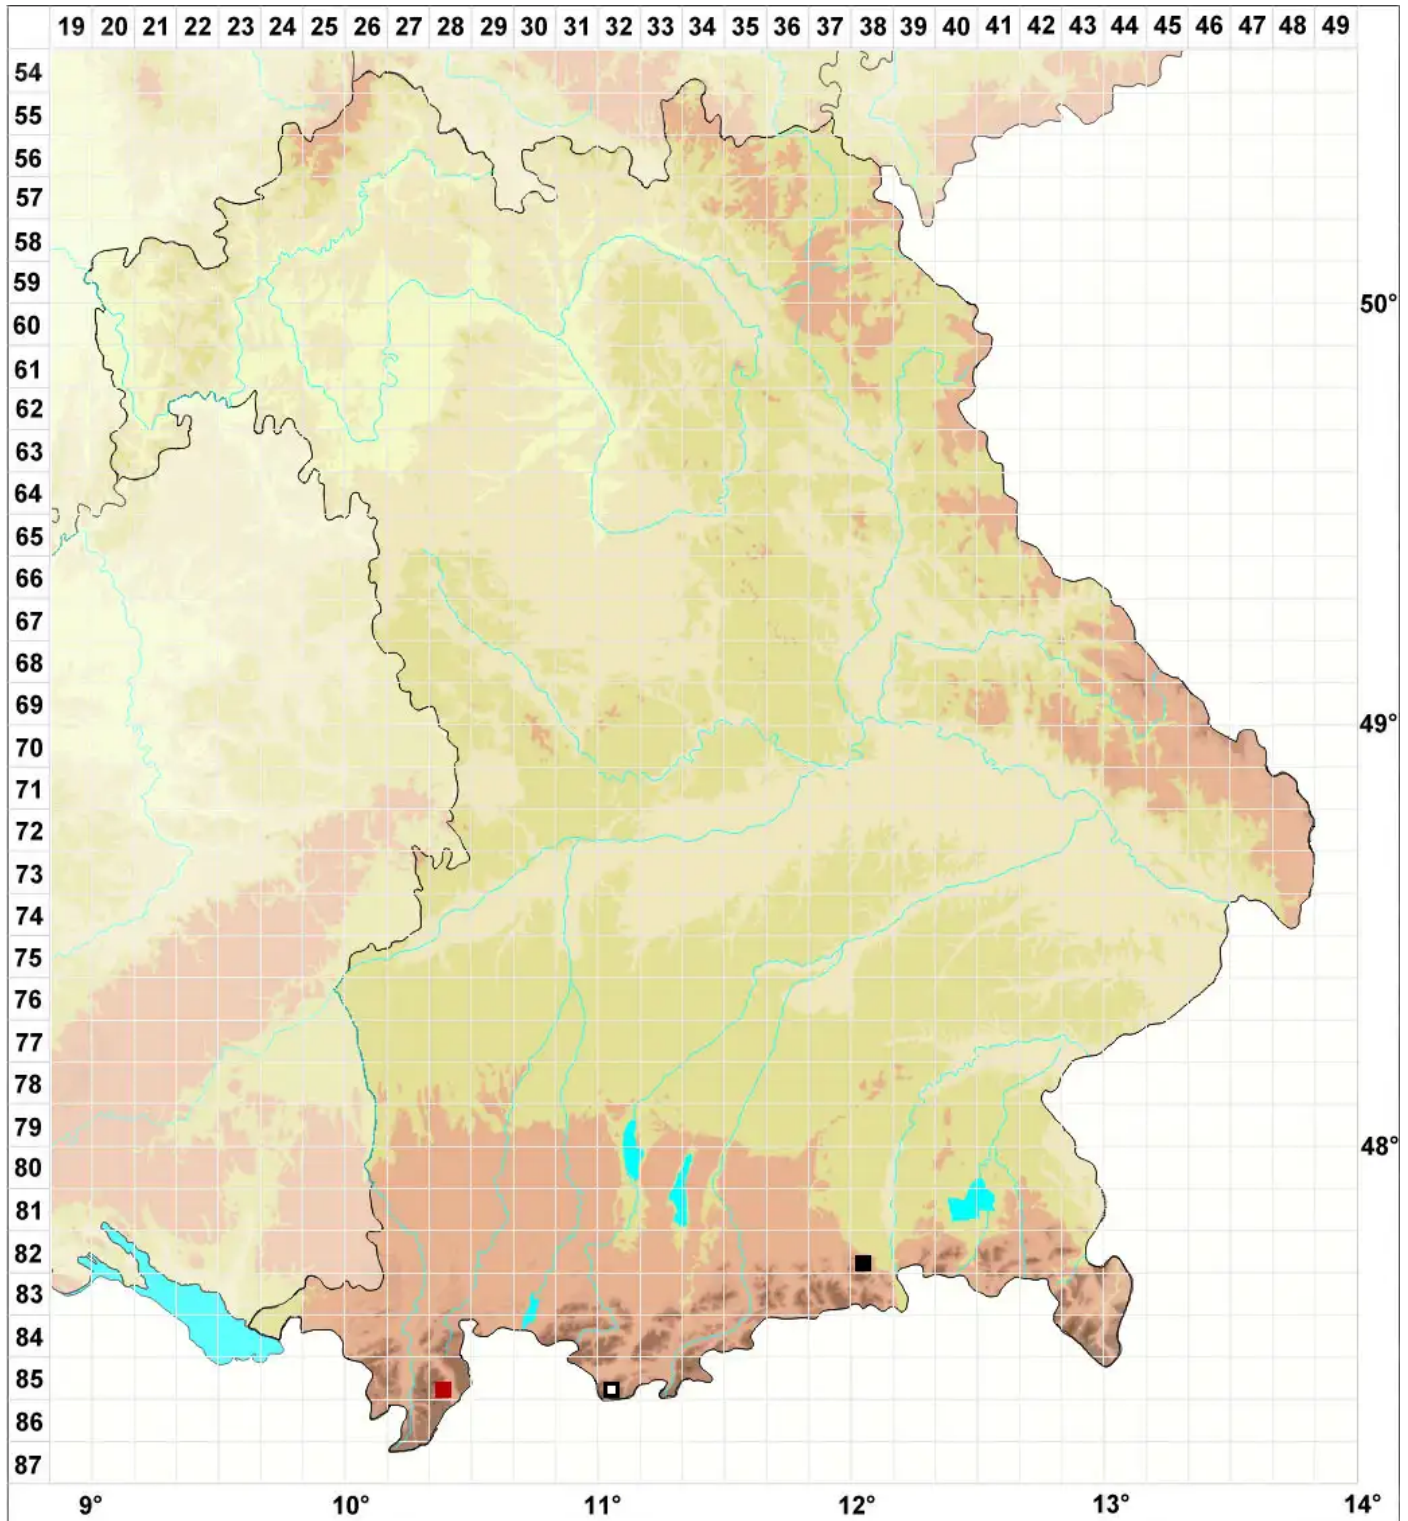

Imbribryum reyeri (Breidl.) N.N.

Wasserfall-Glanzbirnmoos

Legende:

Symbole:

Ausgefülltes Symbol:
Zeitraum von 1980 bis heute (Aktuelle Angabe)

Leeres Symbol:
Zeitraum vor 1980 (Altangabe)

Quadrat: Herbarbeleg