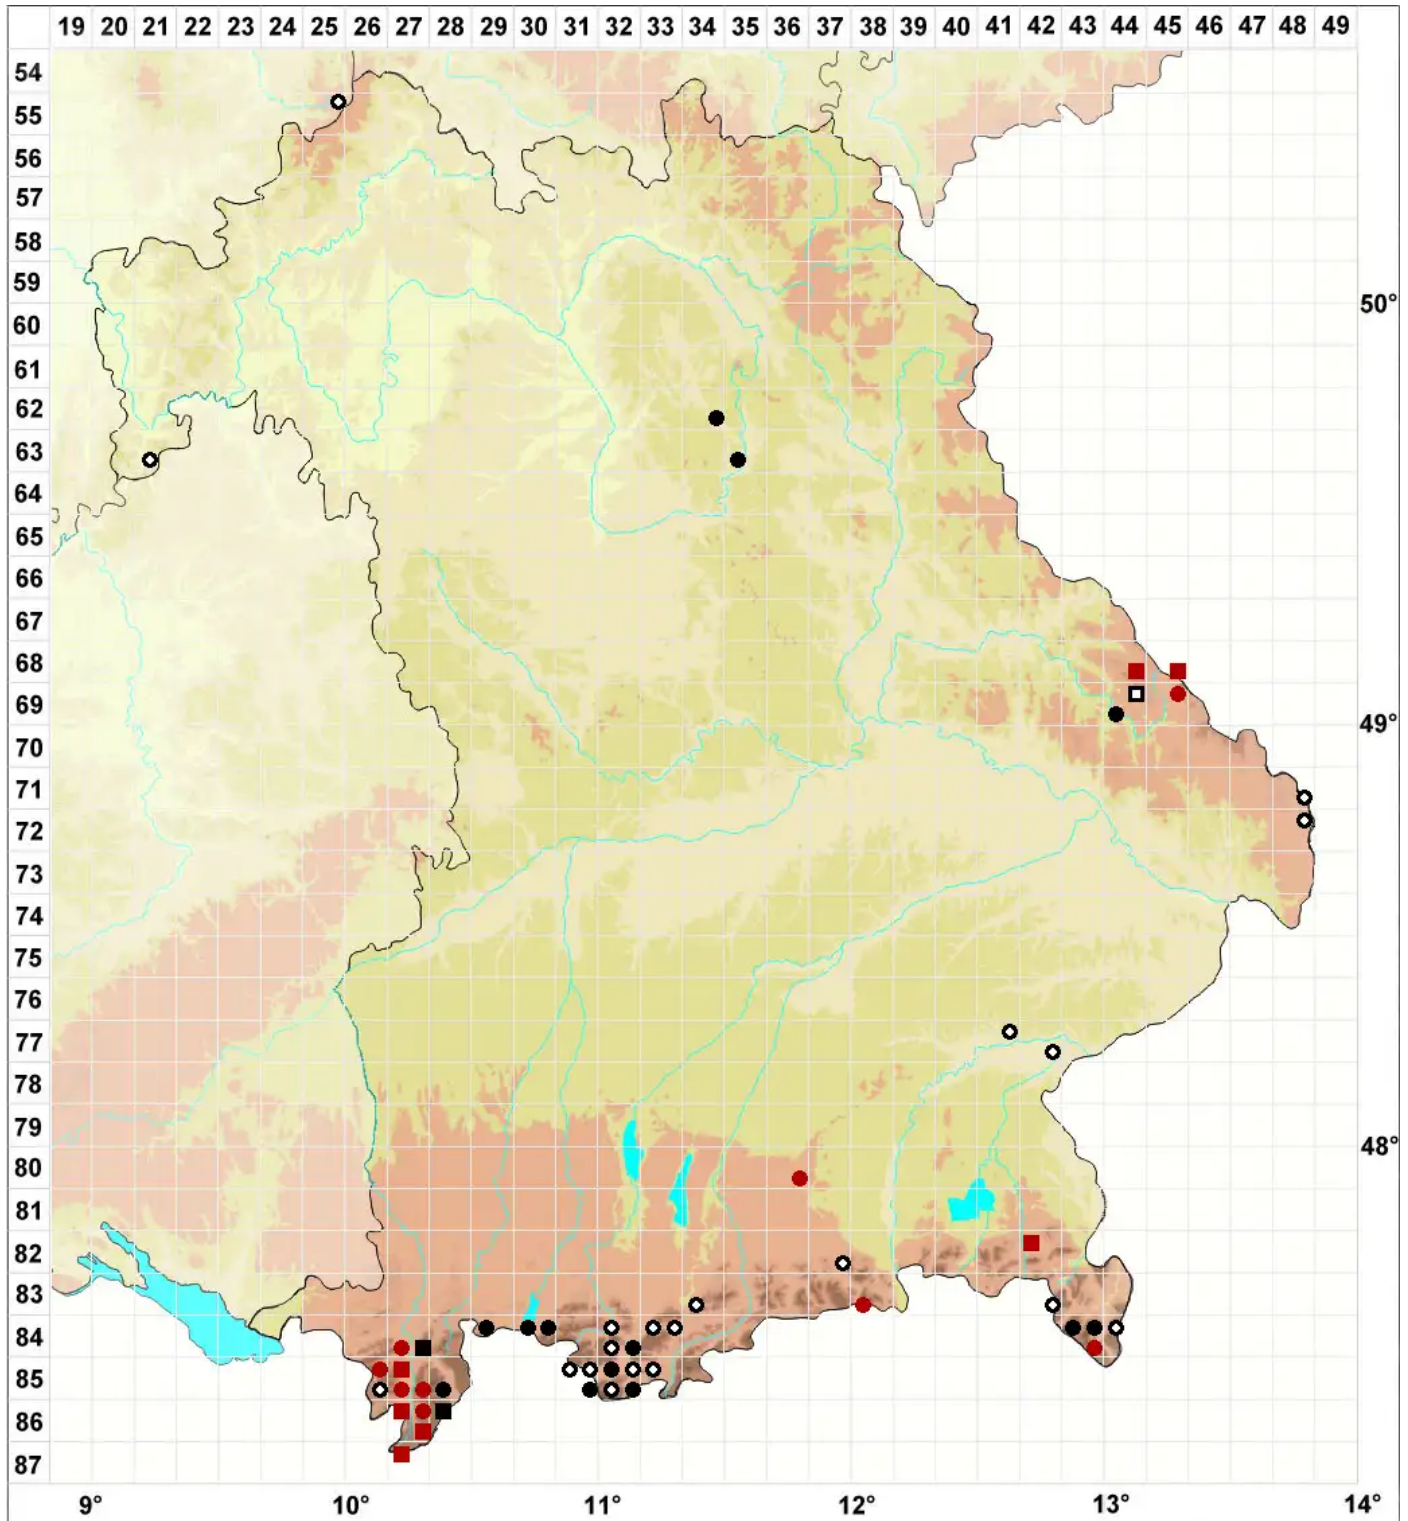

Crossocalyx hellerianus (Nees ex Lindenb.) Meyl.

Hellers Fransenkelchmoos

Legende:

- Symbole:**
Ausgefülltes Symbol:
Zeitraum von 1980 bis heute (Aktuelle Angabe)
Leeres Symbol:
Zeitraum vor 1980 (Altangabe)
Quadrat: Herbarbeleg