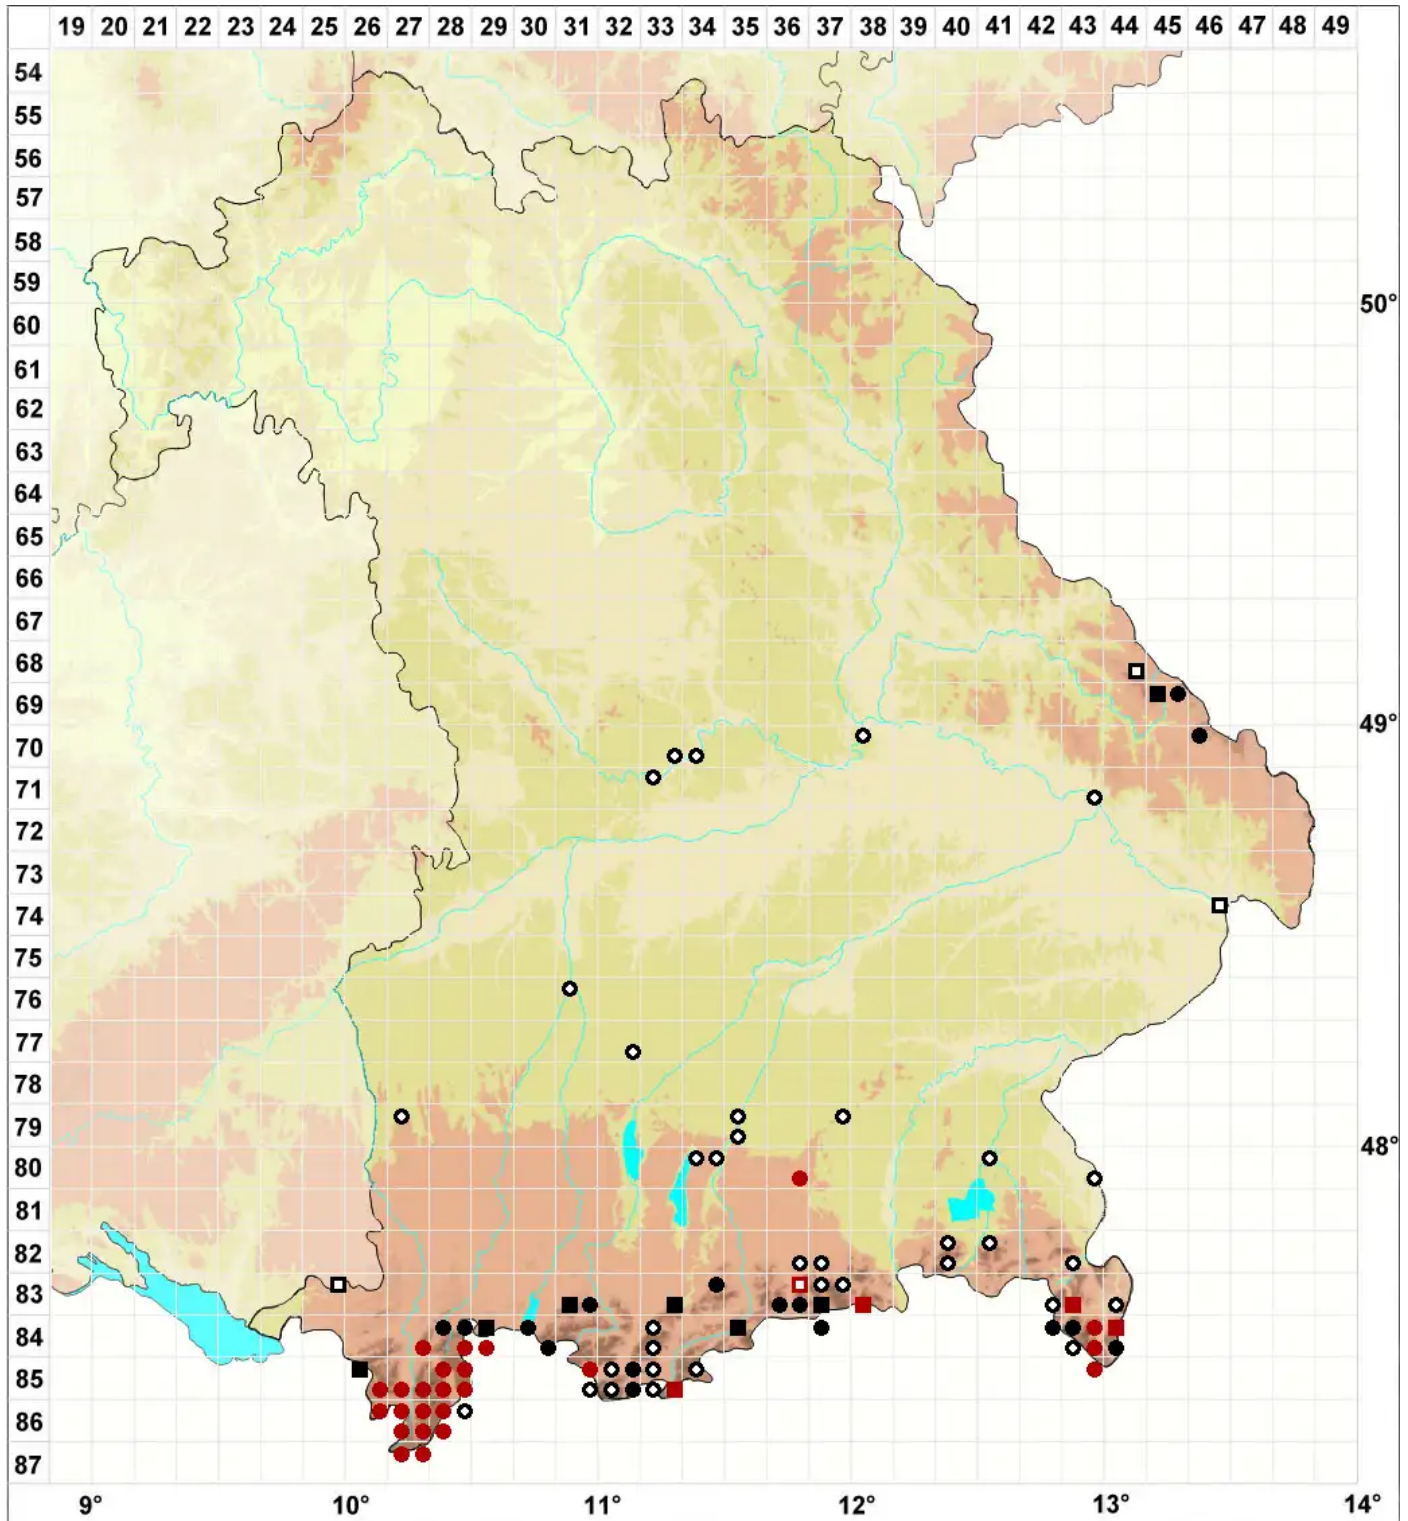

# *Isopterygiopsis pulchella* (Hedw.) Z.Iwats.

Hübsches Gleichflügelmoos, Hübsches Neugleichflügelmoos

Legende:

**Symbole:**

Ausgefülltes Symbol:  
Zeitraum von 1980 bis heute (Aktuelle Angabe)

Leeres Symbol:  
Zeitraum vor 1980 (Altangabe)

Quadrat: Herbarbeleg