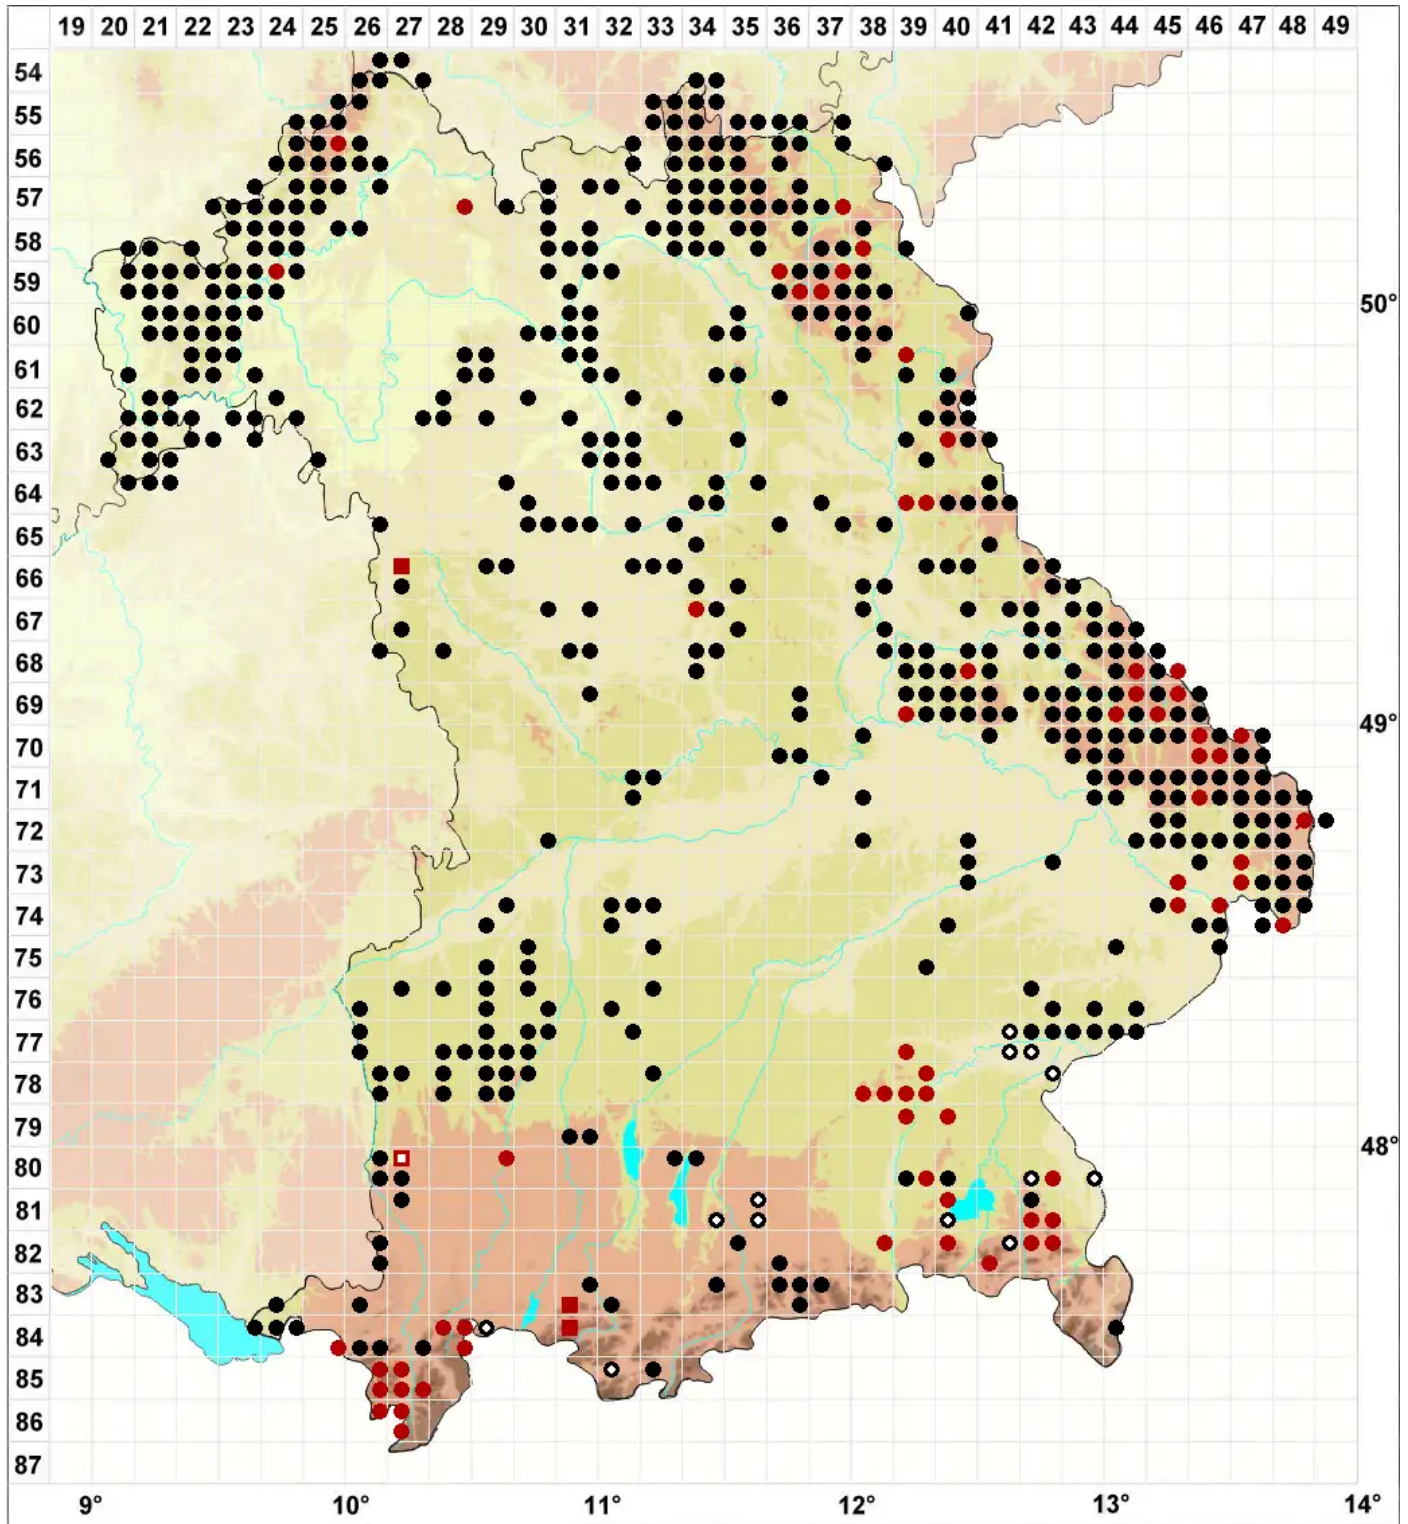

# Pseudotaxiphyllum elegans (Brid.) Z.Iwats.

Zierliches Gleichflügelmoos

Legende:

- Symbole:**
- Ausgefülltes Symbol:  
Zeitraum von 1980 bis heute (Aktuelle Angabe)
  - Leeres Symbol:  
Zeitraum vor 1980 (Altangabe)
  - Quadrat: Herbarbeleg