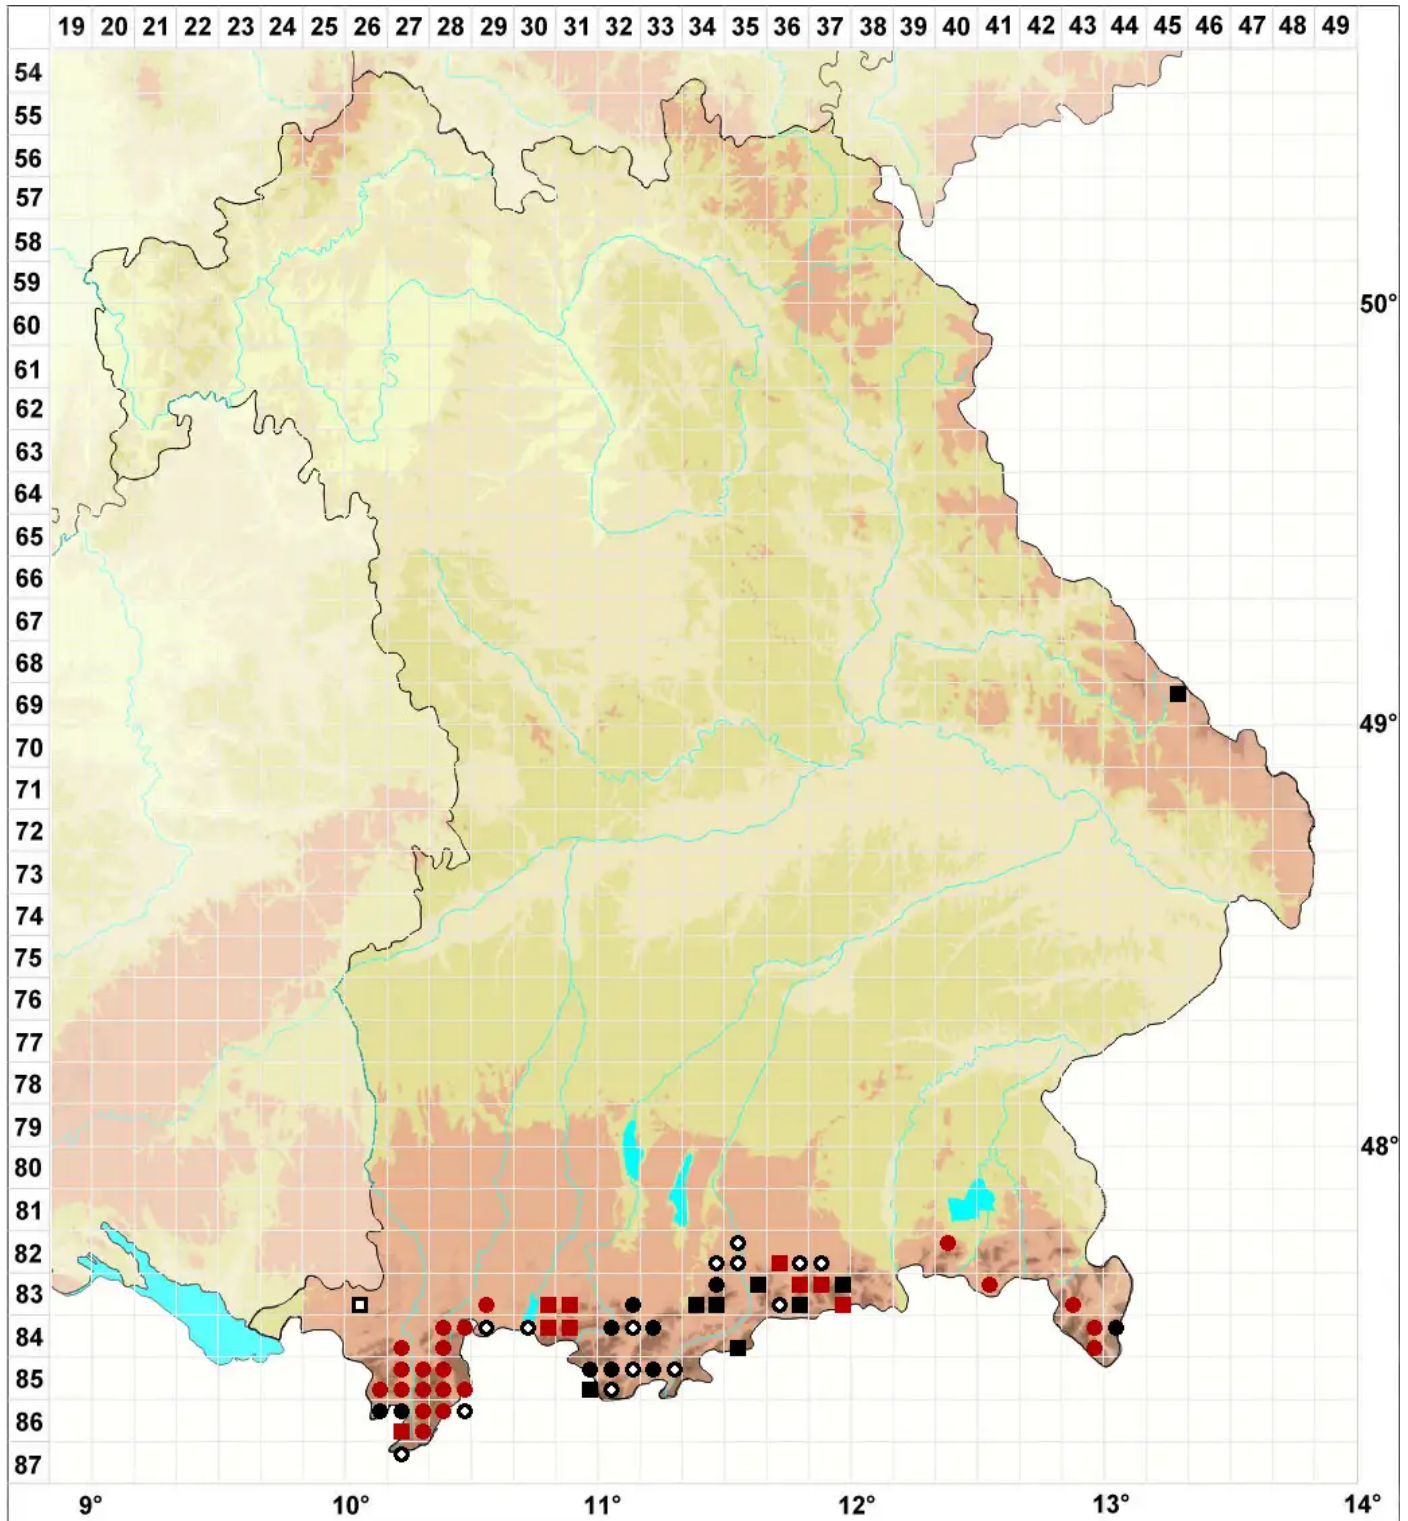

Isopterygiopsis muelleriana (Schimp.) Z.Iwats.

Müllers Gleichflügelmoos, Müllers Neugleichflügelmoos

Legende:

Symbole:

Ausgefülltes Symbol:
Zeitraum von 1980 bis heute (Aktuelle Angabe)

Leeres Symbol:
Zeitraum vor 1980 (Altangabe)

Quadrat: Herbarbeleg