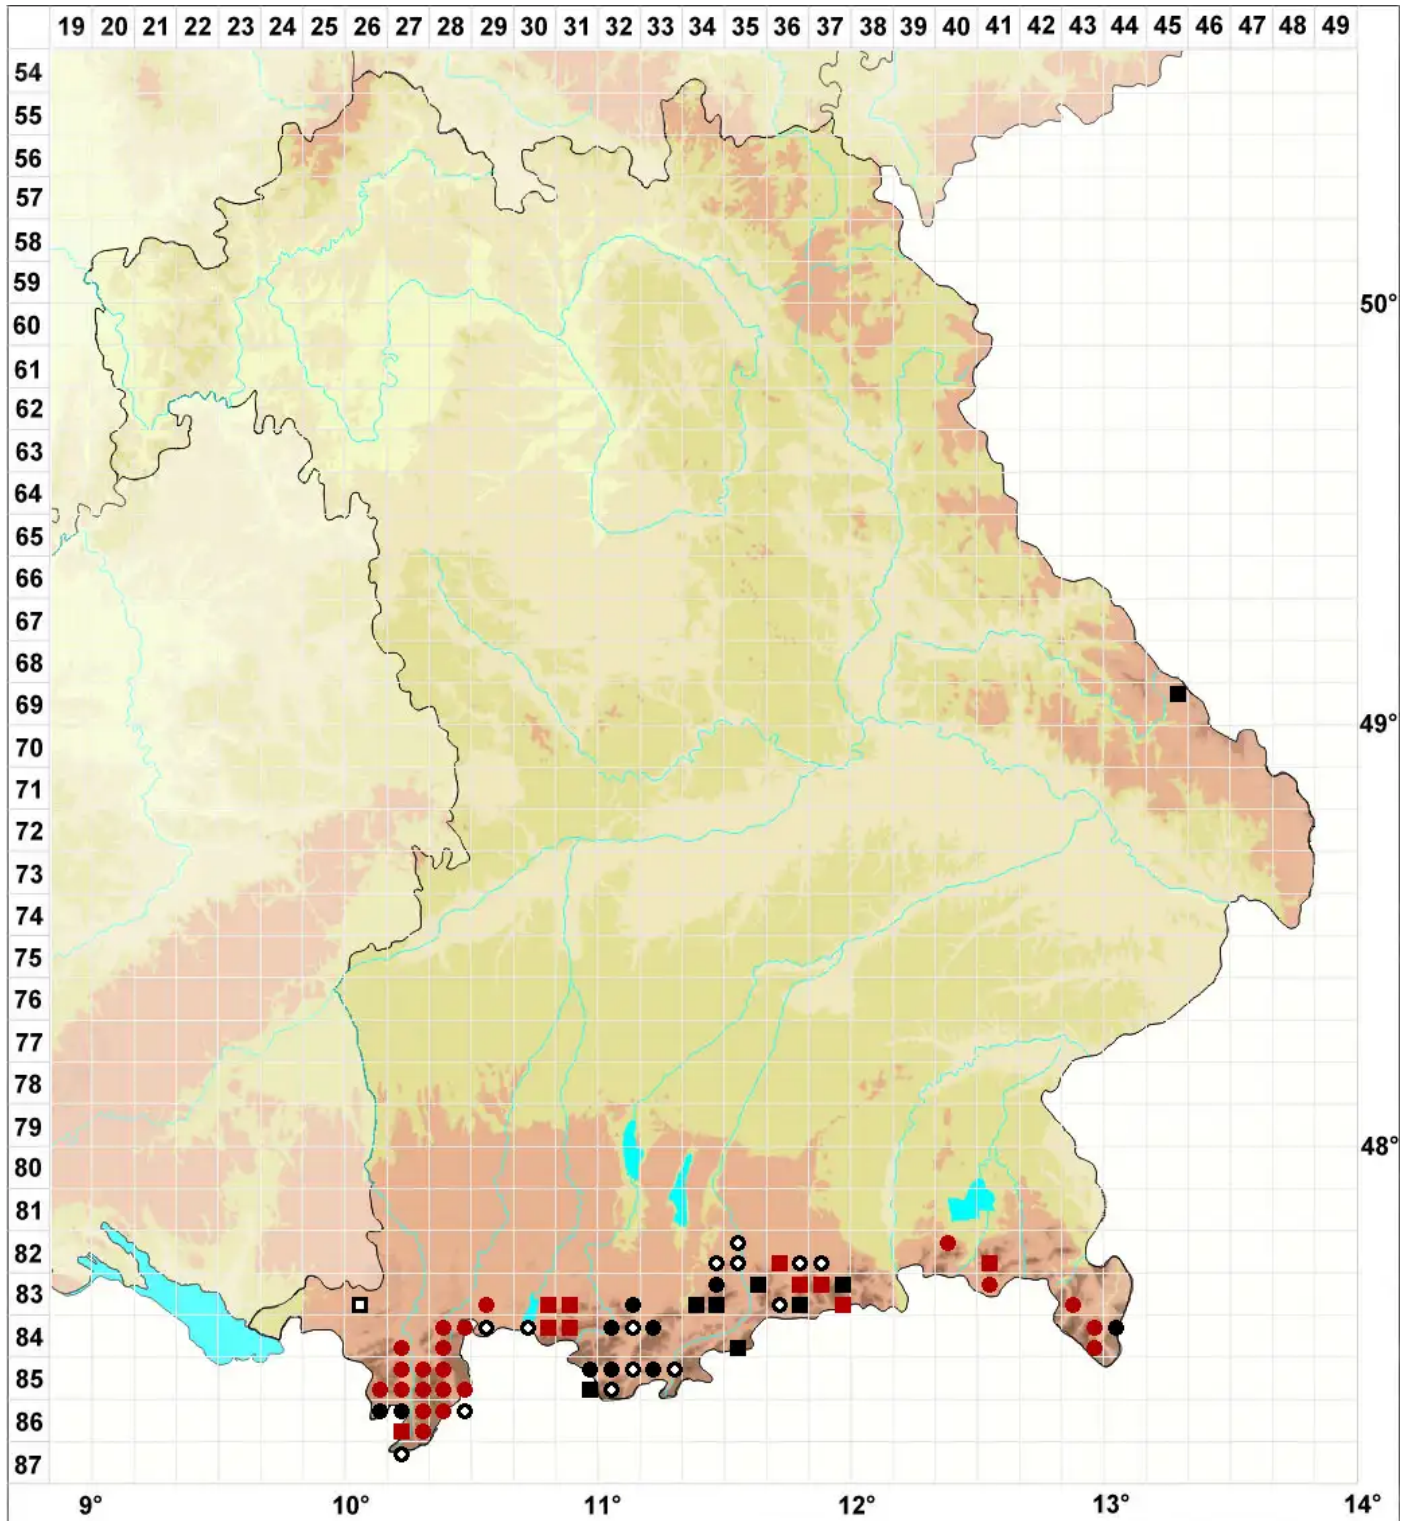

Isopterygiopsis muelleriana (Schimp.) Z.Iwats.

Müllers Gleichflügelmoos, Müllers Neugleichflügelmoos

Legende:

Symbole:
Ausgefülltes Symbol:
Zeitraum von 1980 bis heute (Aktuelle Angabe)
Leeres Symbol:
Zeitraum vor 1980 (Altangabe)
Quadrat: Herbarbeleg