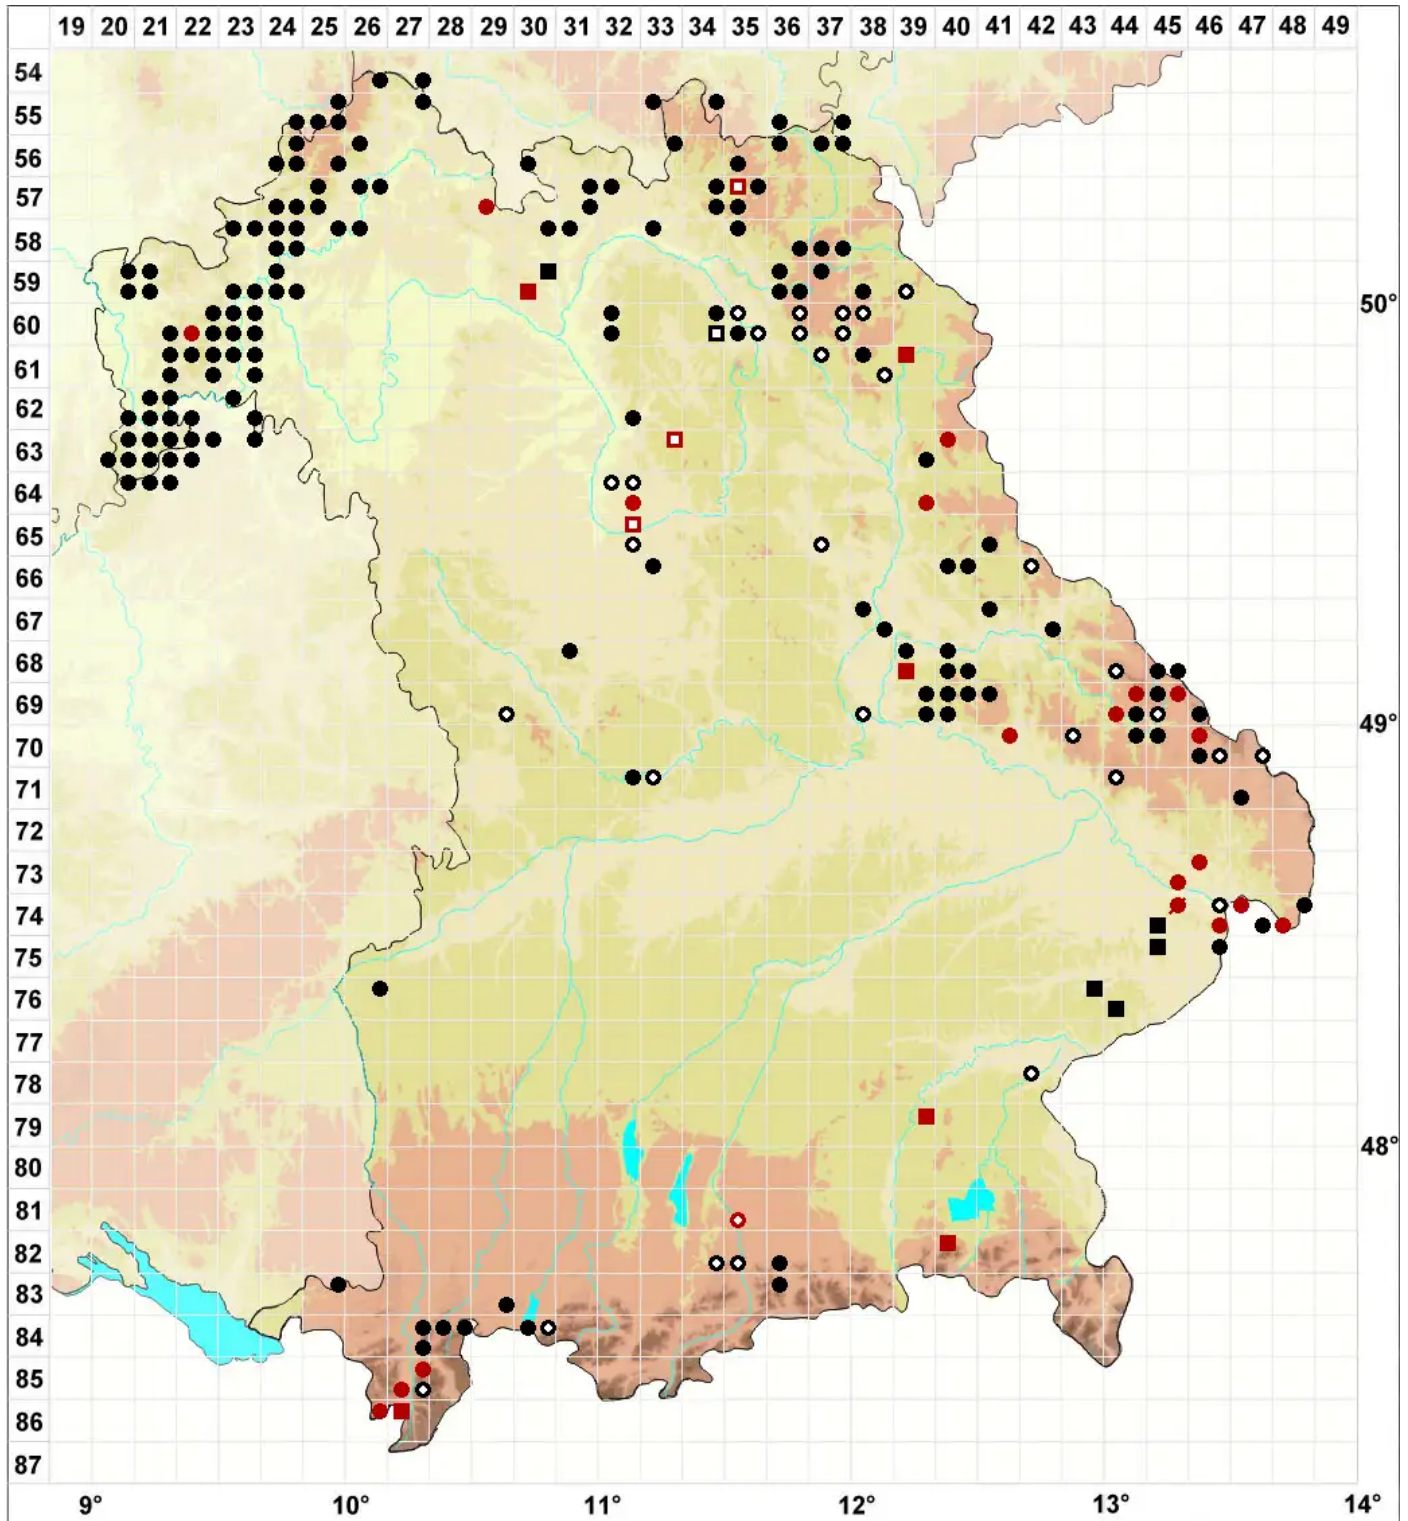

Isothecium myosuroides Brid.

Kleines Mausschwanzmoos, Mausechwänziges Mausschwanzmoos

Legende:

- Symbole:**
- Ausgefülltes Symbol:
Zeitraum von 1980 bis heute (Aktuelle Angabe)
 - Leeres Symbol:
Zeitraum vor 1980 (Altangabe)
 - Quadrat: Herbarbeleg