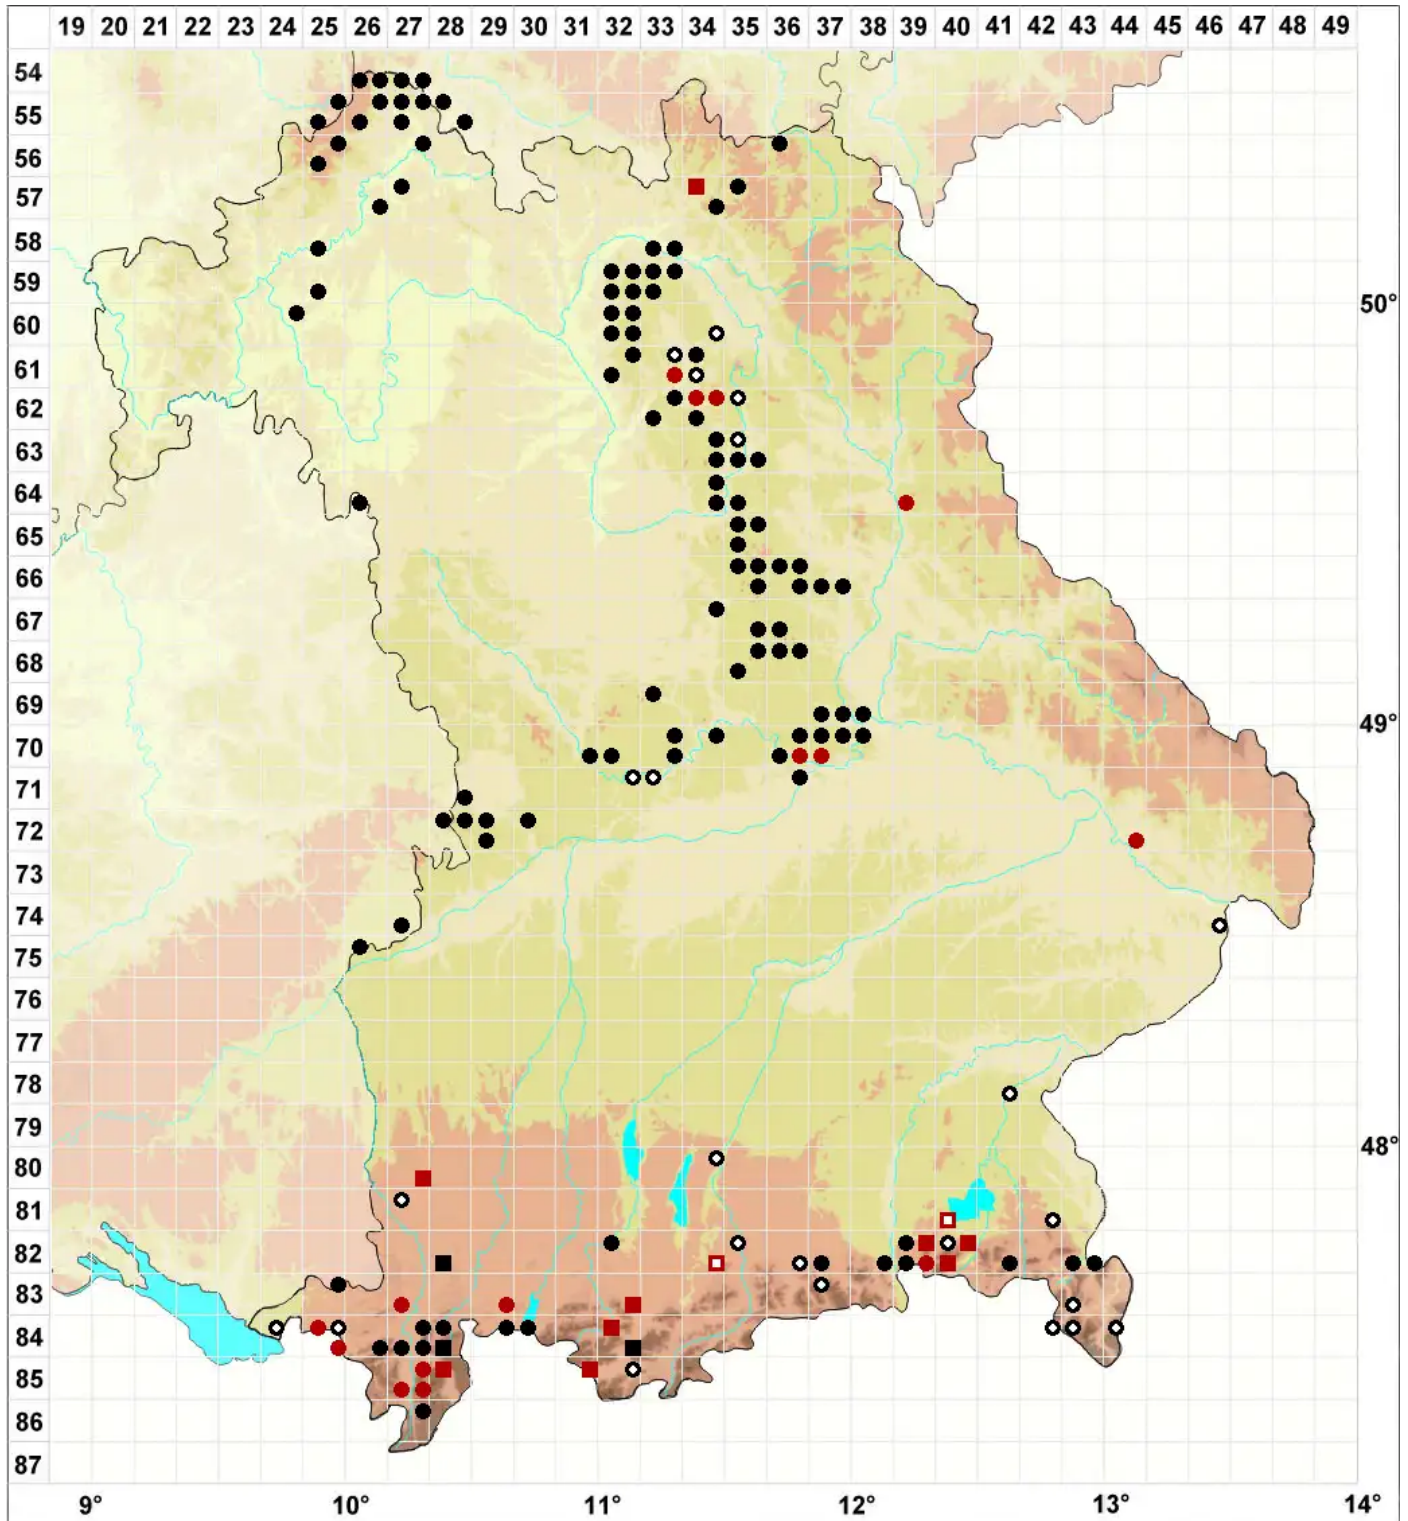

# Plasteurhynchium striatulum (Spruce) M.Fleisch.

Echtes Kalkschönschnabelmoos

Legende:

**Symbole:**

Ausgefülltes Symbol:  
Zeitraum von 1980 bis heute (Aktuelle Angabe)

Leeres Symbol:  
Zeitraum vor 1980 (Altangabe)

Quadrat: Herbarbeleg