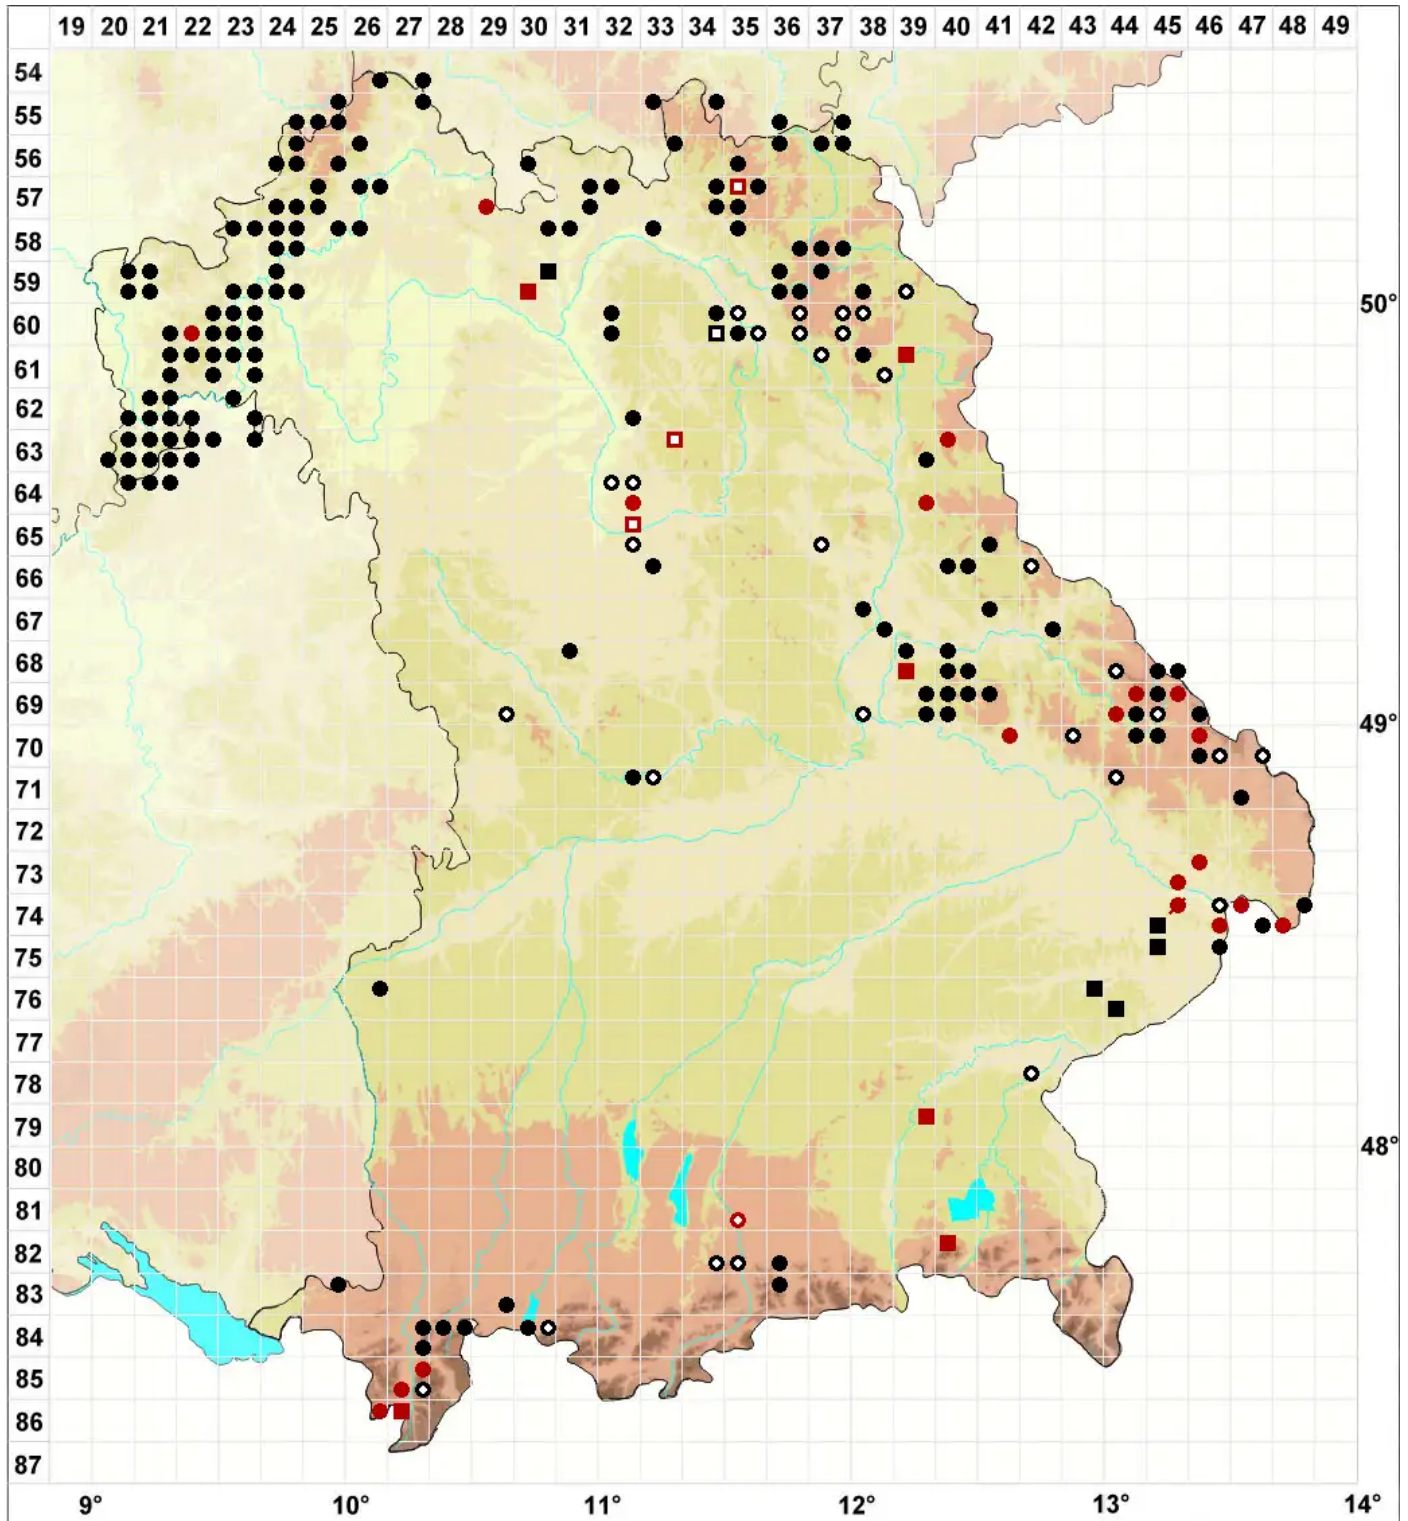

# *Isoetecium myosuroides* Brid.

Kleines Mausschwanzmoos, Mausechwänziges Mausschwanzmoos

Legende:

- Symbole:**
- Ausgefülltes Symbol:  
Zeitraum von 1980 bis heute (Aktuelle Angabe)
  - Leeres Symbol:  
Zeitraum vor 1980 (Altangabe)
  - Quadrat: Herbarbeleg