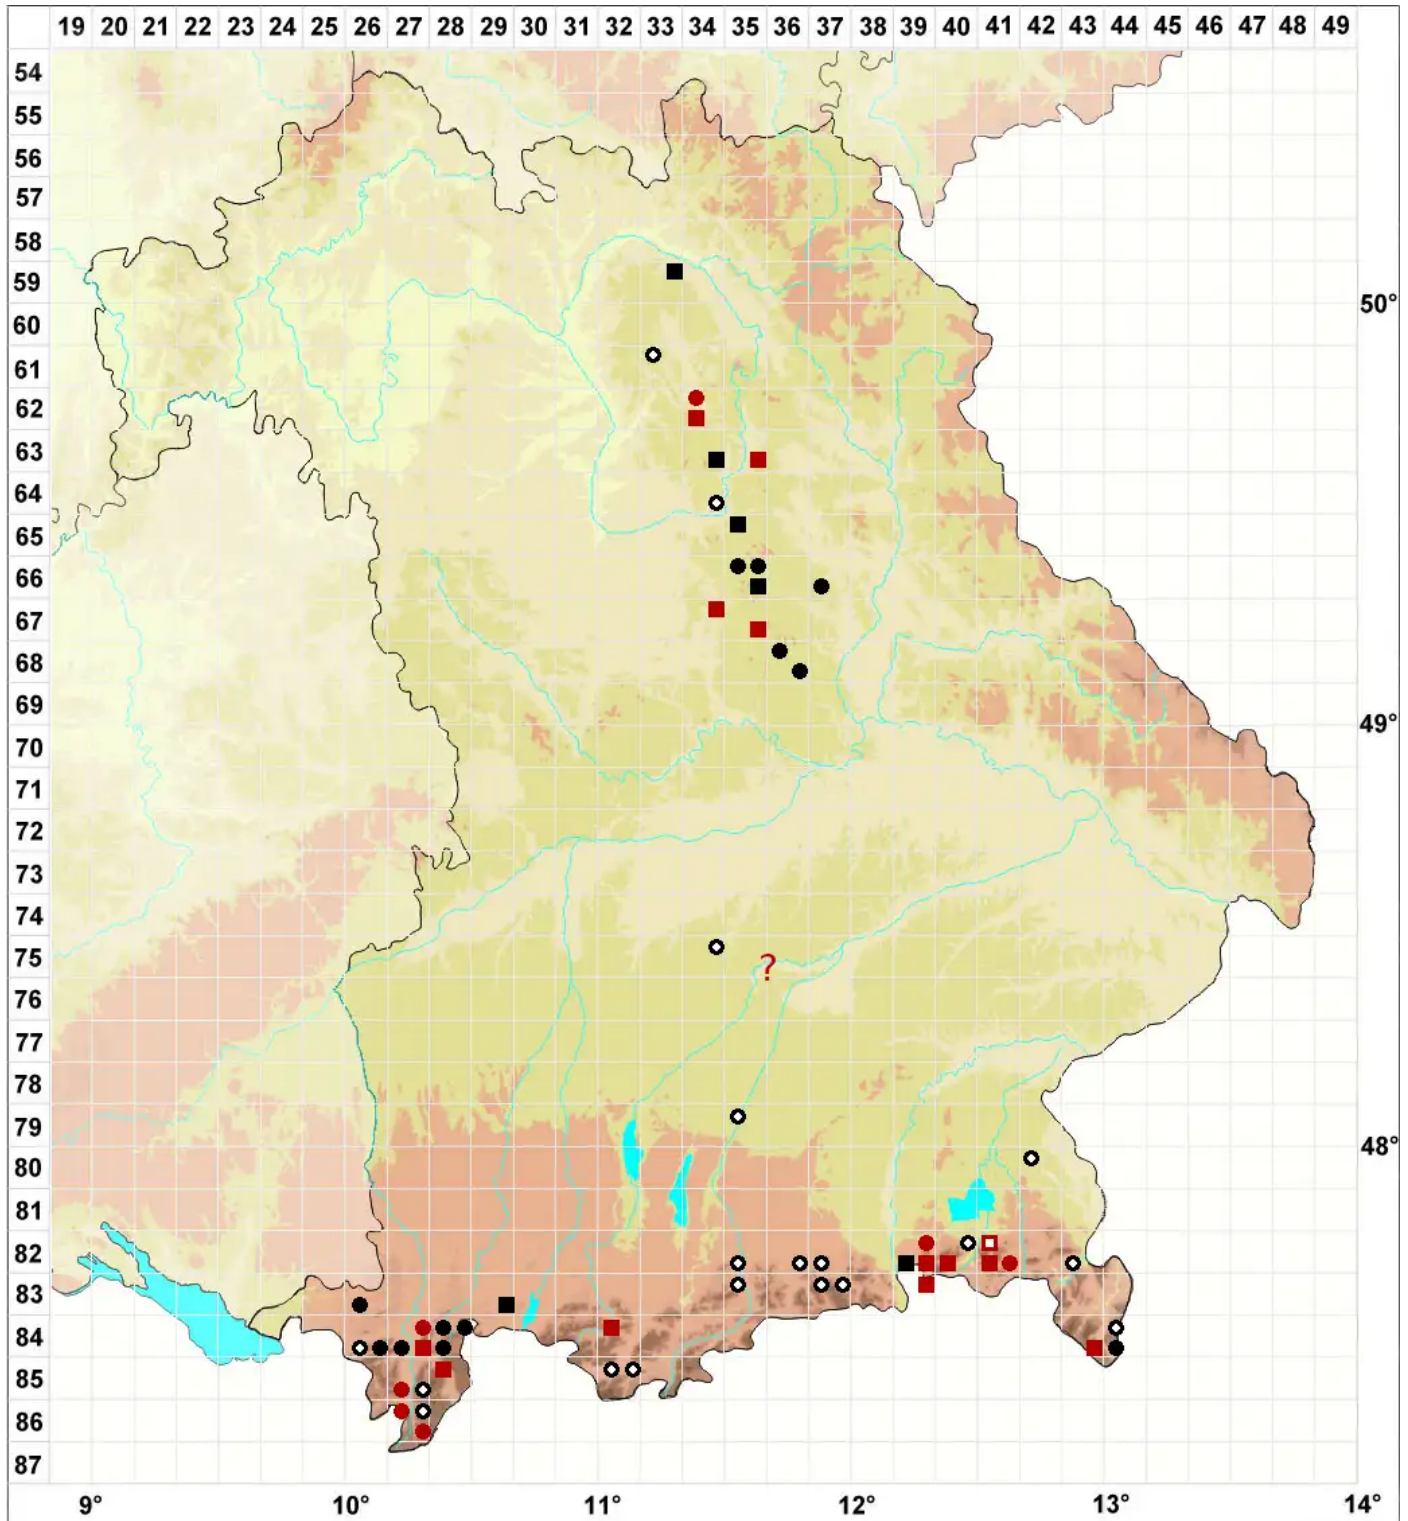

Homalothecium philippeanum (Spruce) Schimp.

Langrippiges Goldmoos

Legende:

- Symbole:**
- Ausgefülltes Symbol:
Zeitraum von 1980 bis heute (Aktuelle Angabe)
 - Leeres Symbol:
Zeitraum vor 1980 (Altangabe)
 - Quadrat: Herbarbeleg