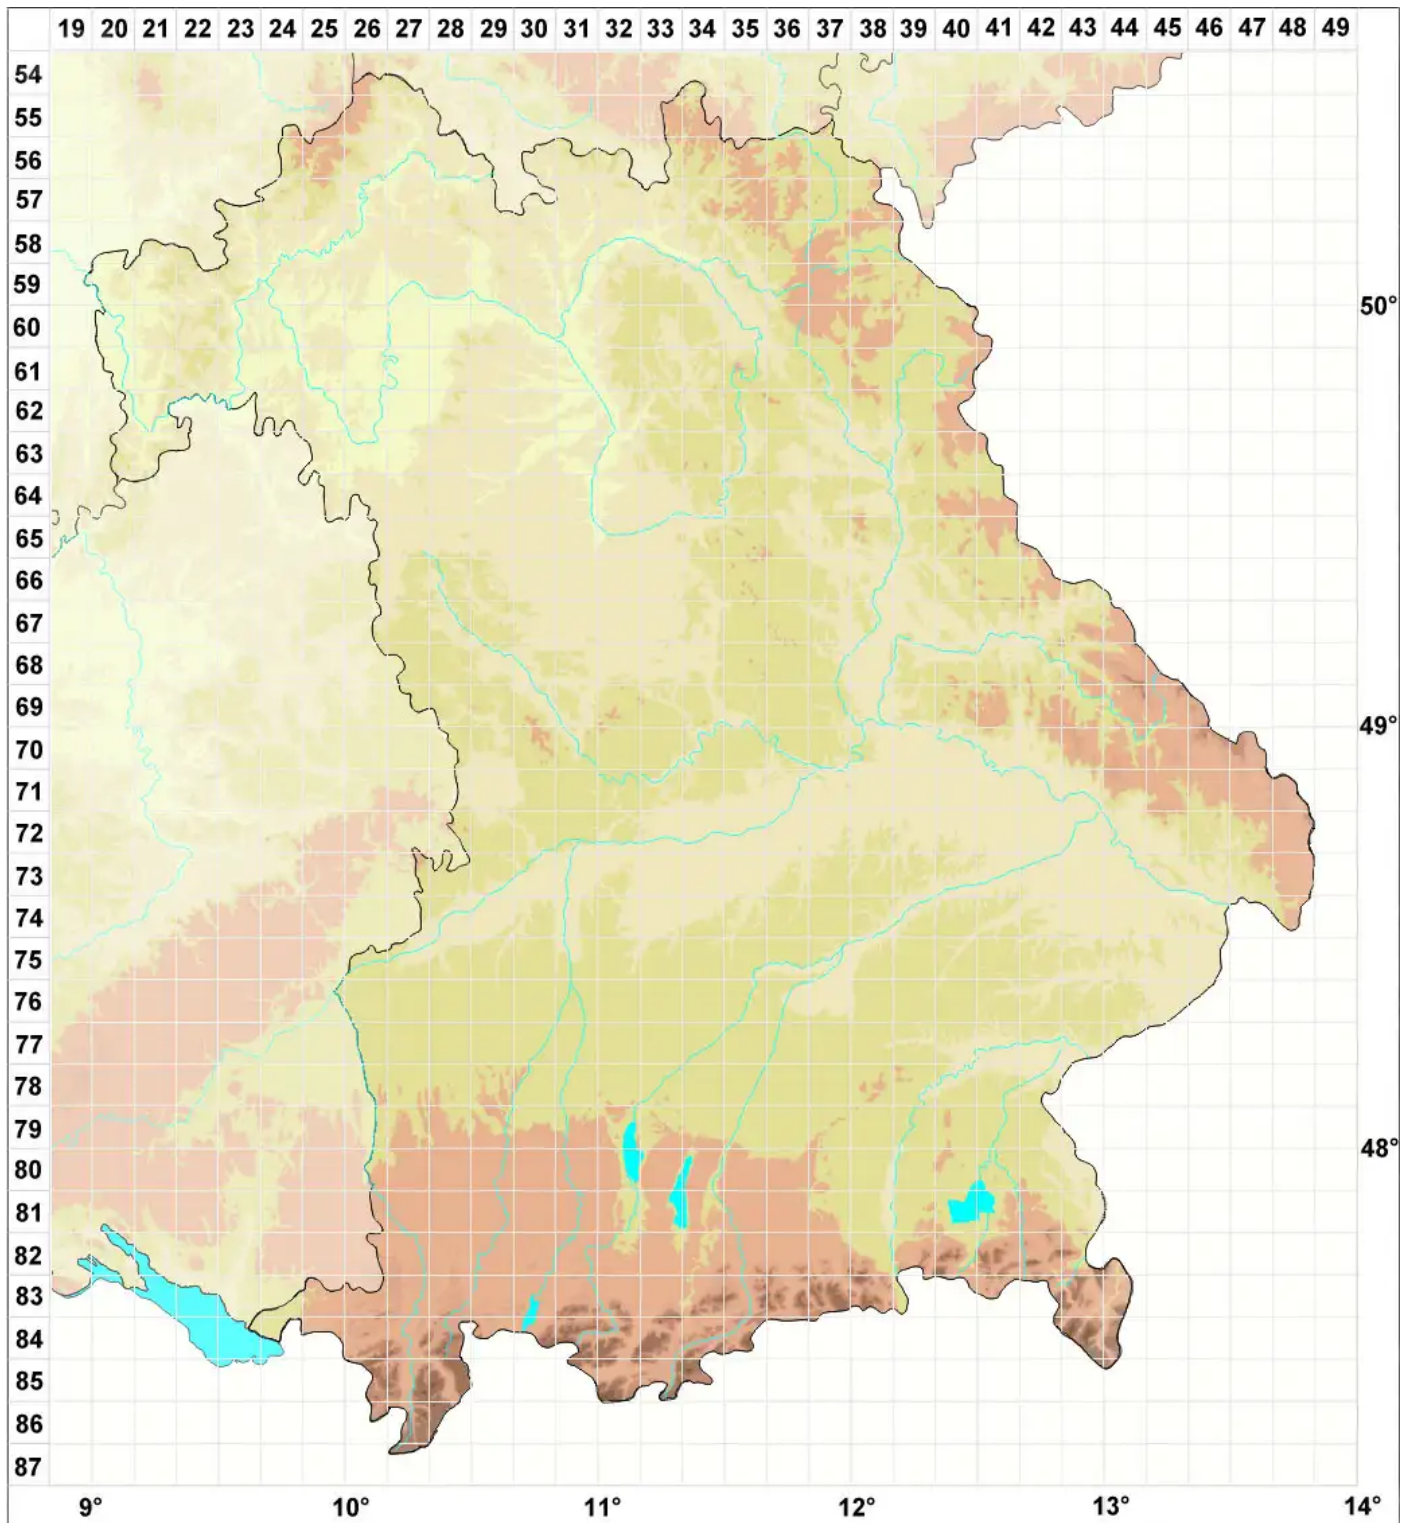

Isothecium holtii Kindb.

Bach-Mausschwanzmoos

Legende:

- Symbole:**
- Ausgefülltes Symbol:
Zeitraum von 1980 bis heute (Aktuelle Angabe)
 - Leeres Symbol:
Zeitraum vor 1980 (Altangabe)
 - Quadrat: Herbarbeleg