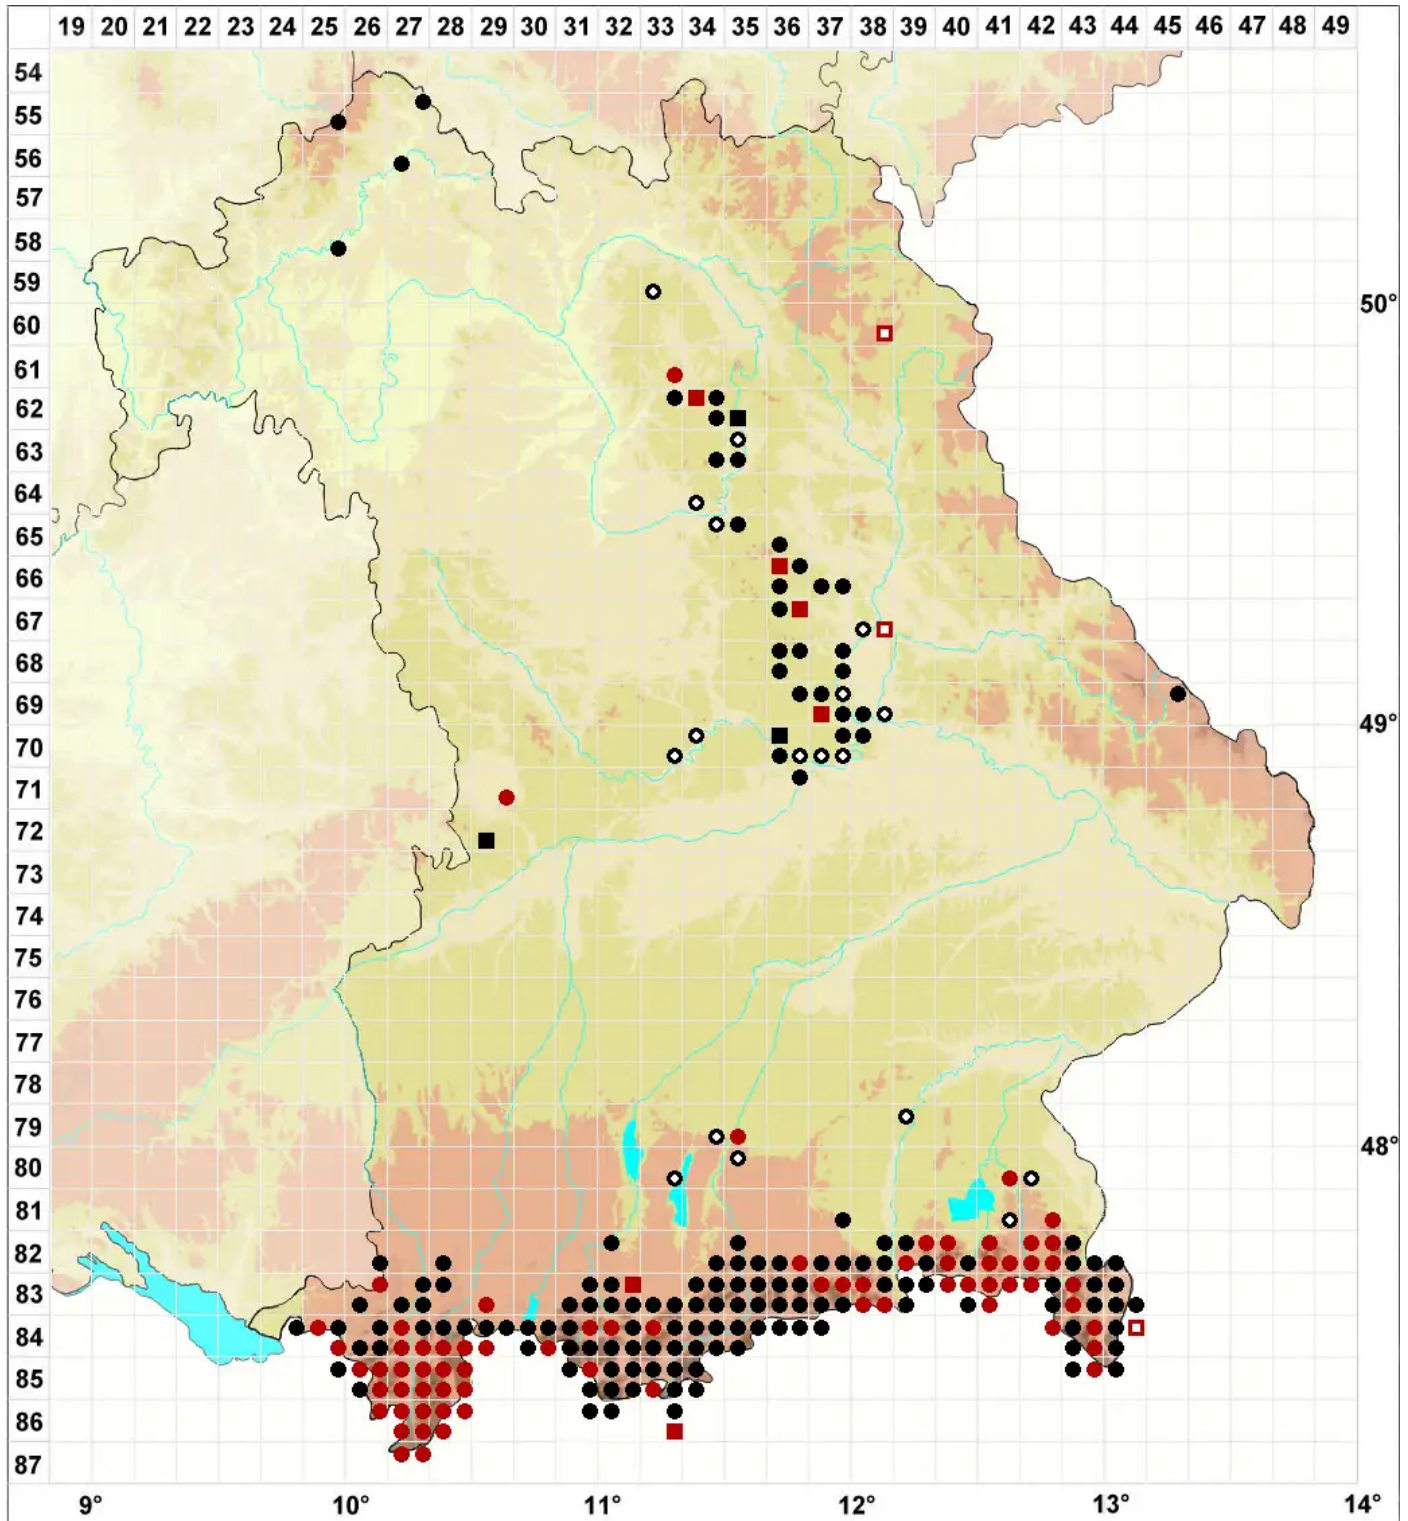

# Scapania aequiloba (Schwa▀gr.) Dumort.

Gleichlappiges Spatenmoos

Legende:

- Symbole:**  
Ausgefülltes Symbol:  
Zeitraum von 1980 bis heute (Aktuelle Angabe)  
Leeres Symbol:  
Zeitraum vor 1980 (Altangabe)  
Quadrat: Herbarbeleg