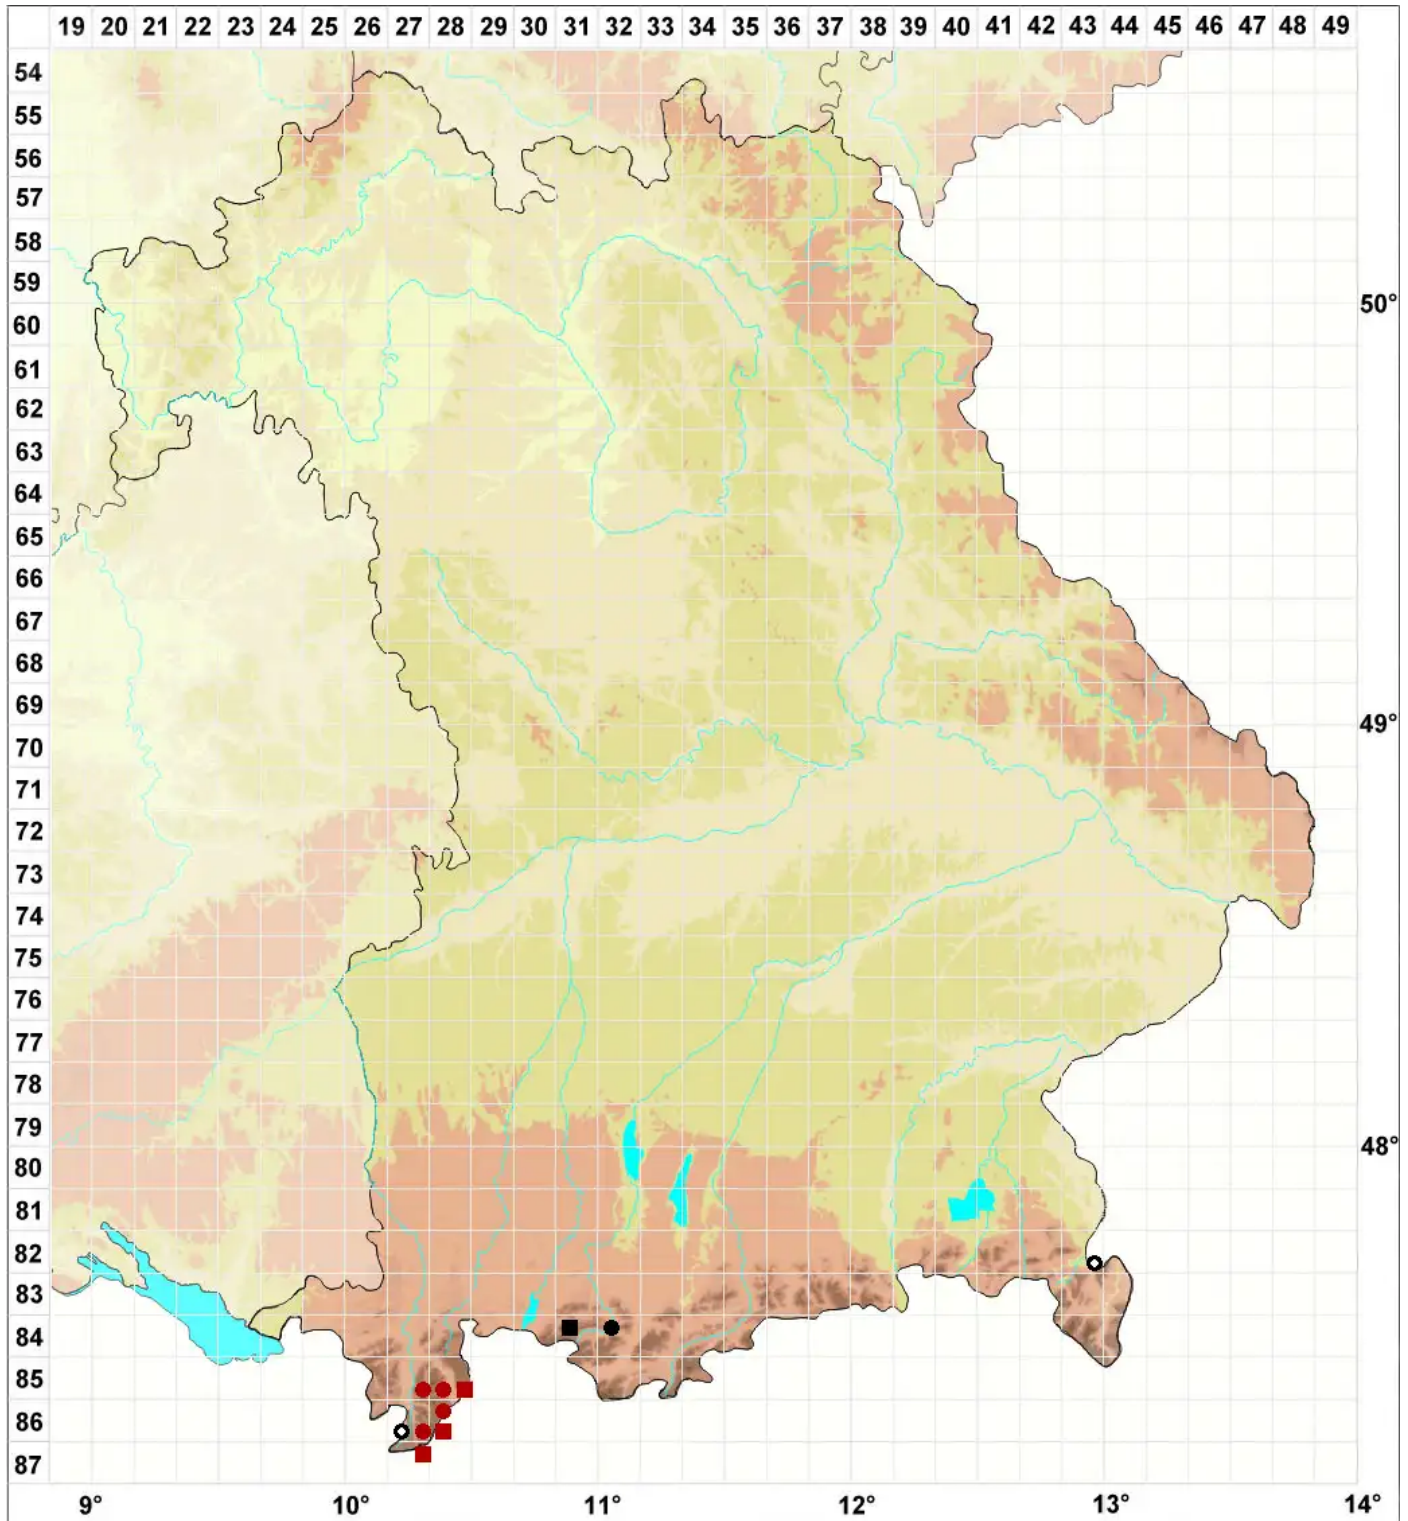

Fuscocephaloziopsis albescens (Hook.) Vañna & L.Söderstr

Weißliches Seitenastmoos

Legende:

Symbole:

Ausgefülltes Symbol:
Zeitraum von 1980 bis heute (Aktuelle Angabe)

Leeres Symbol:
Zeitraum vor 1980 (Altangabe)

Quadrat: Herbarbeleg