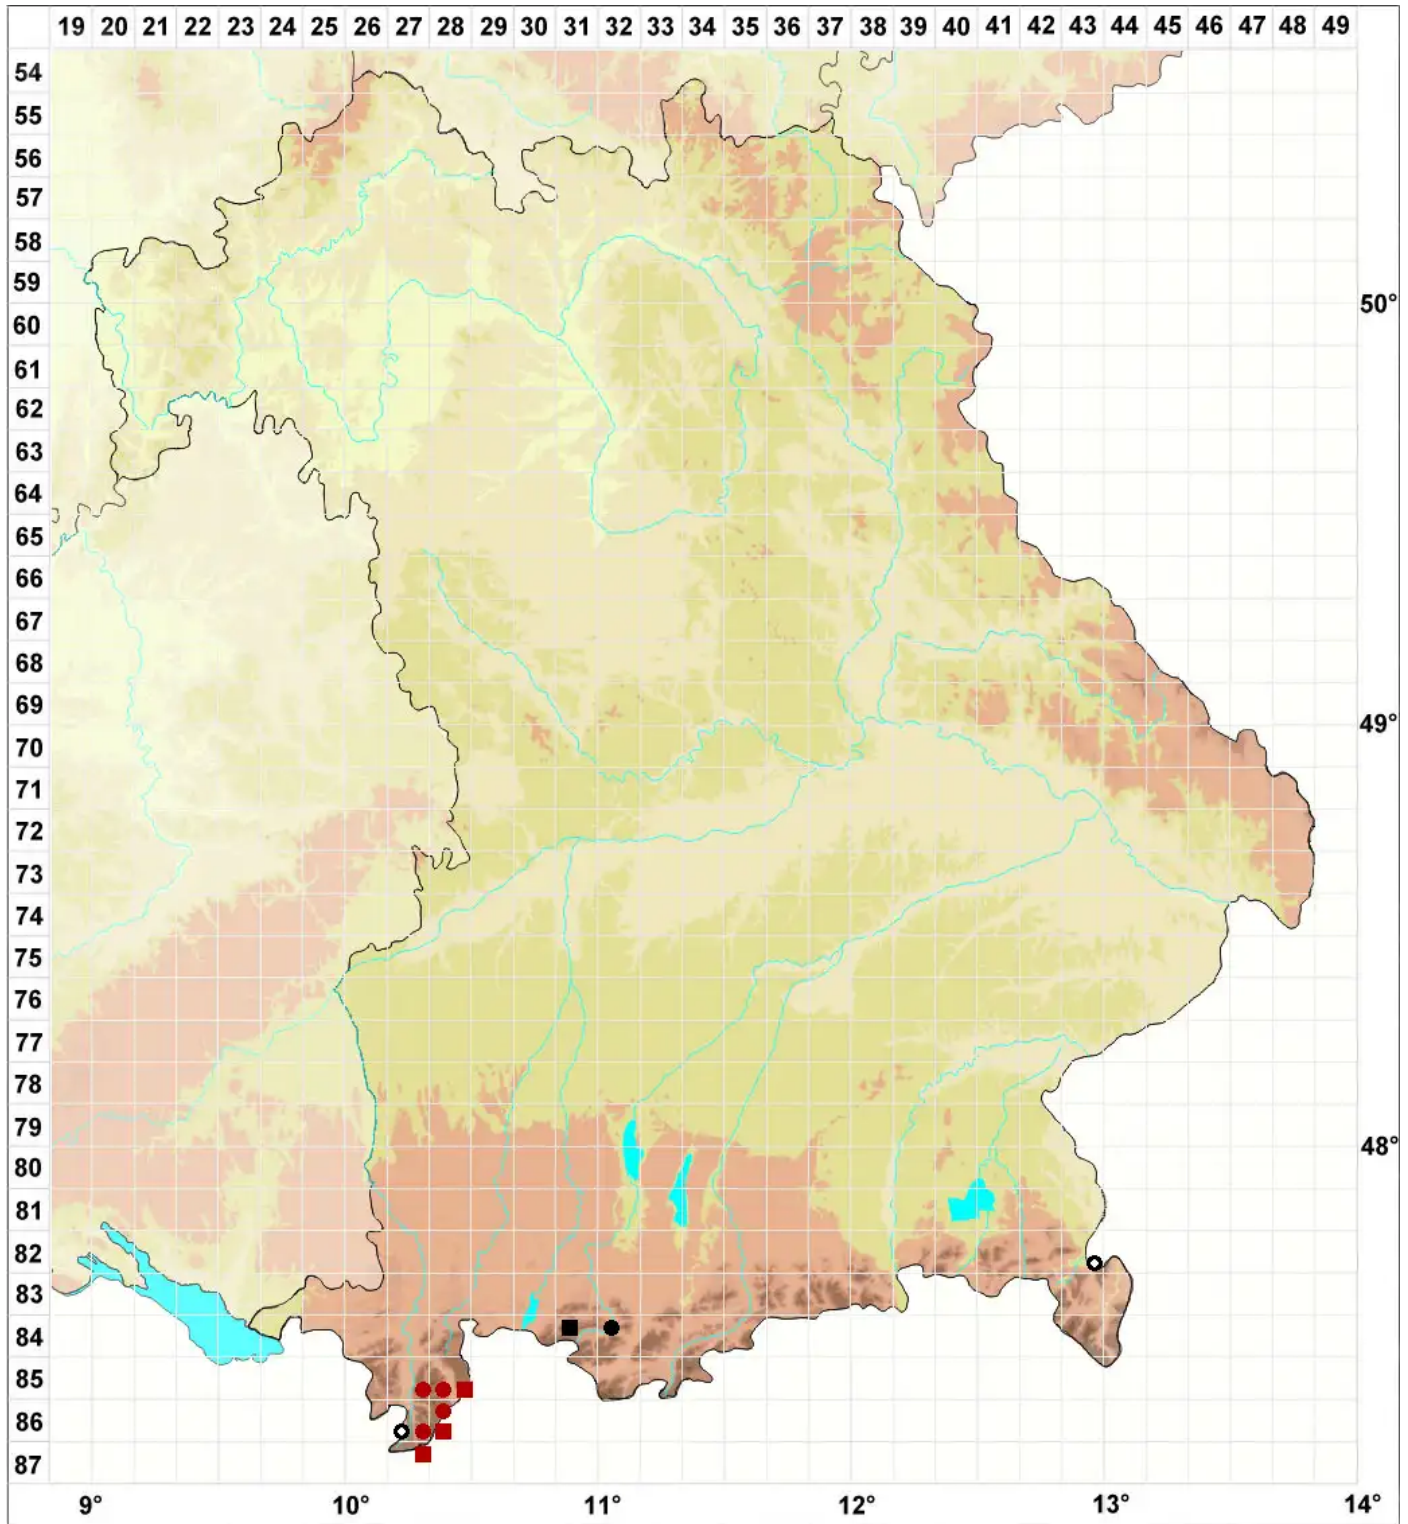

Fuscocephaloziopsis albescens (Hook.) Vañna & L.Söderstr

Weißliches Seitenastmoos

Legende:

Symbole:

Ausgefülltes Symbol:
Zeitraum von 1980 bis heute (Aktuelle Angabe)

Leeres Symbol:
Zeitraum vor 1980 (Altangabe)

Quadrat: Herbarbeleg