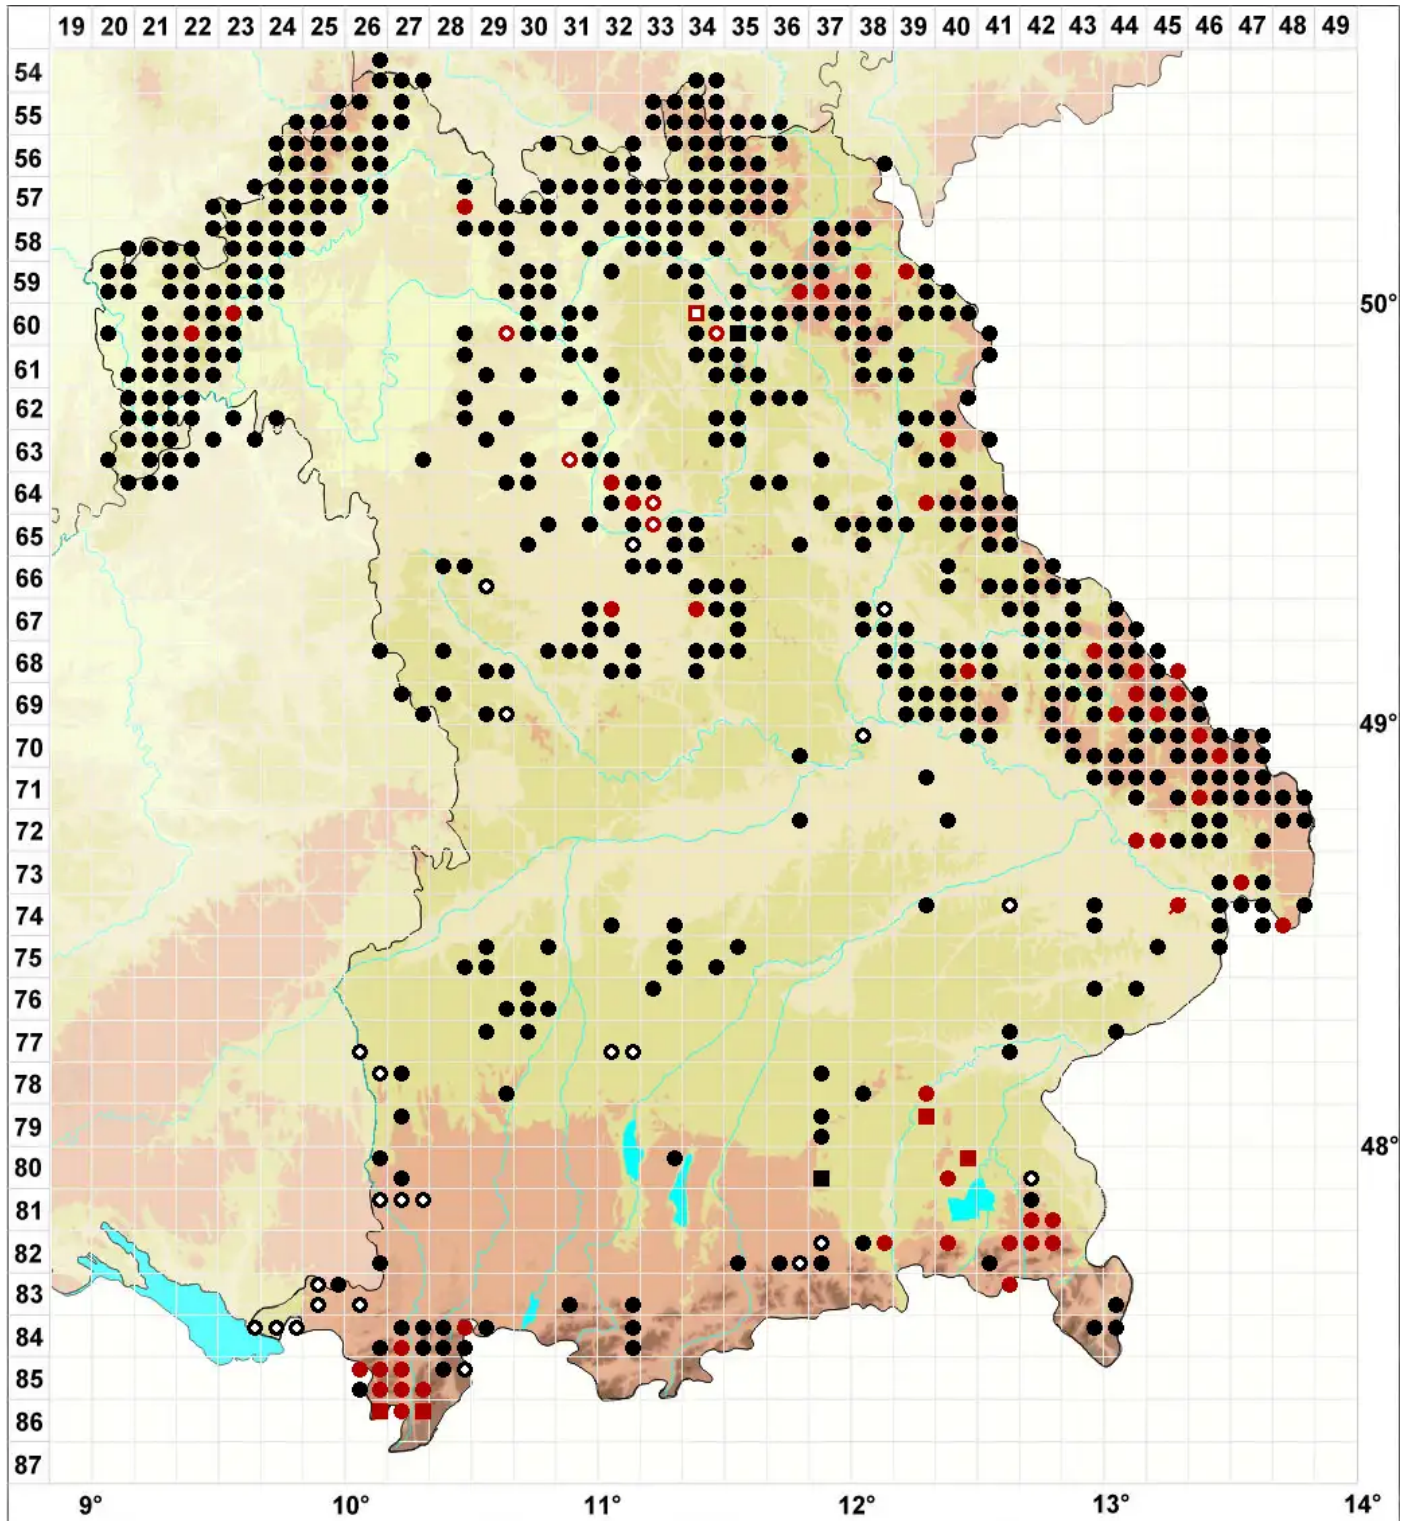

# Diplophyllum albicans (L.) Dumort.

Weißrippiges Doppelblattmoos, Hellstreifiges Doppelblattmoos

Legende:

- Symbole:**
- Ausgefülltes Symbol:  
Zeitraum von 1980 bis heute (Aktuelle Angabe)
  - Leeres Symbol:  
Zeitraum vor 1980 (Altangabe)
  - Quadrat: Herbarbeleg