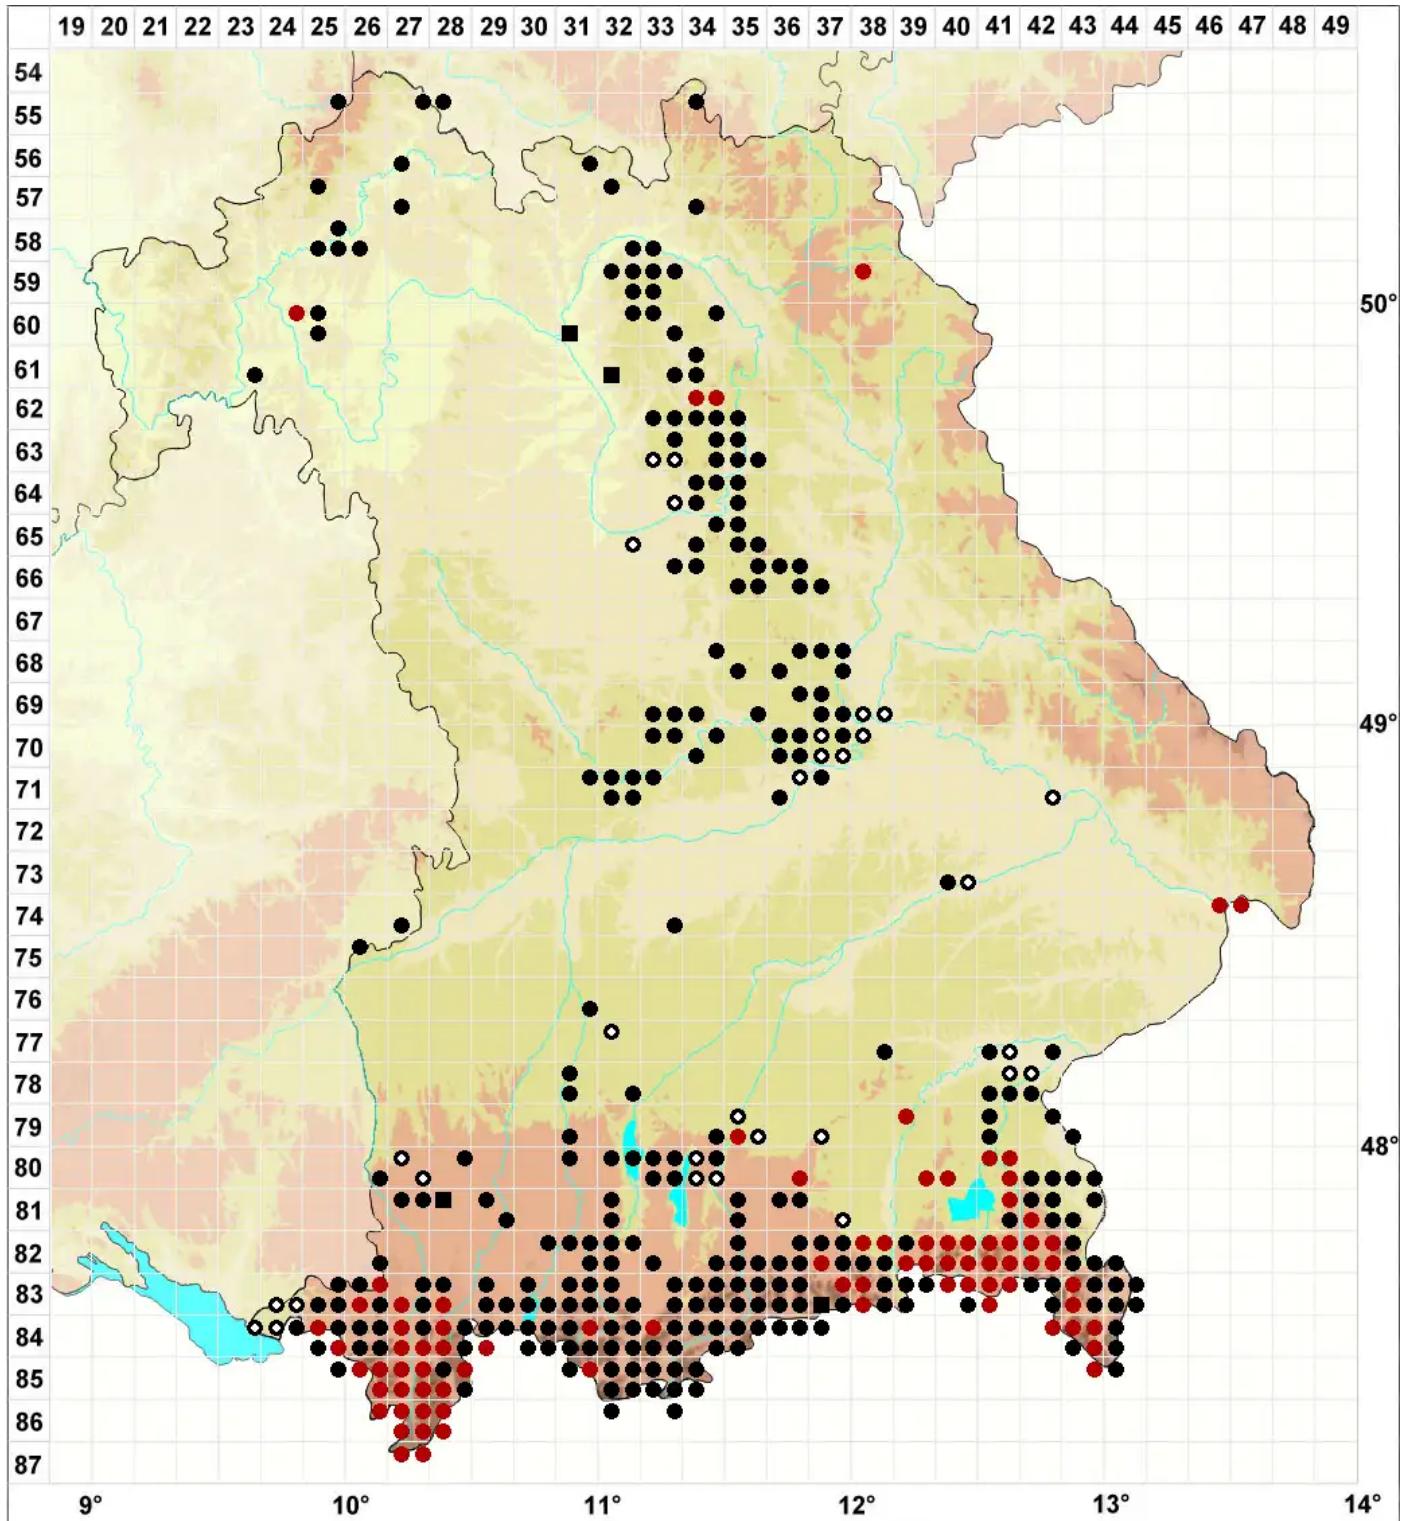

# Mesoptychia collaris (Nees) L.Söderstr. & Vánna

## Alpen-Glattkelchmoos

Legende:

- Symbole:**  
Ausgefülltes Symbol:  
Zeitraum von 1980 bis heute (Aktuelle Angabe)  
Leeres Symbol:  
Zeitraum vor 1980 (Altangabe)  
Quadrat: Herbarbeleg