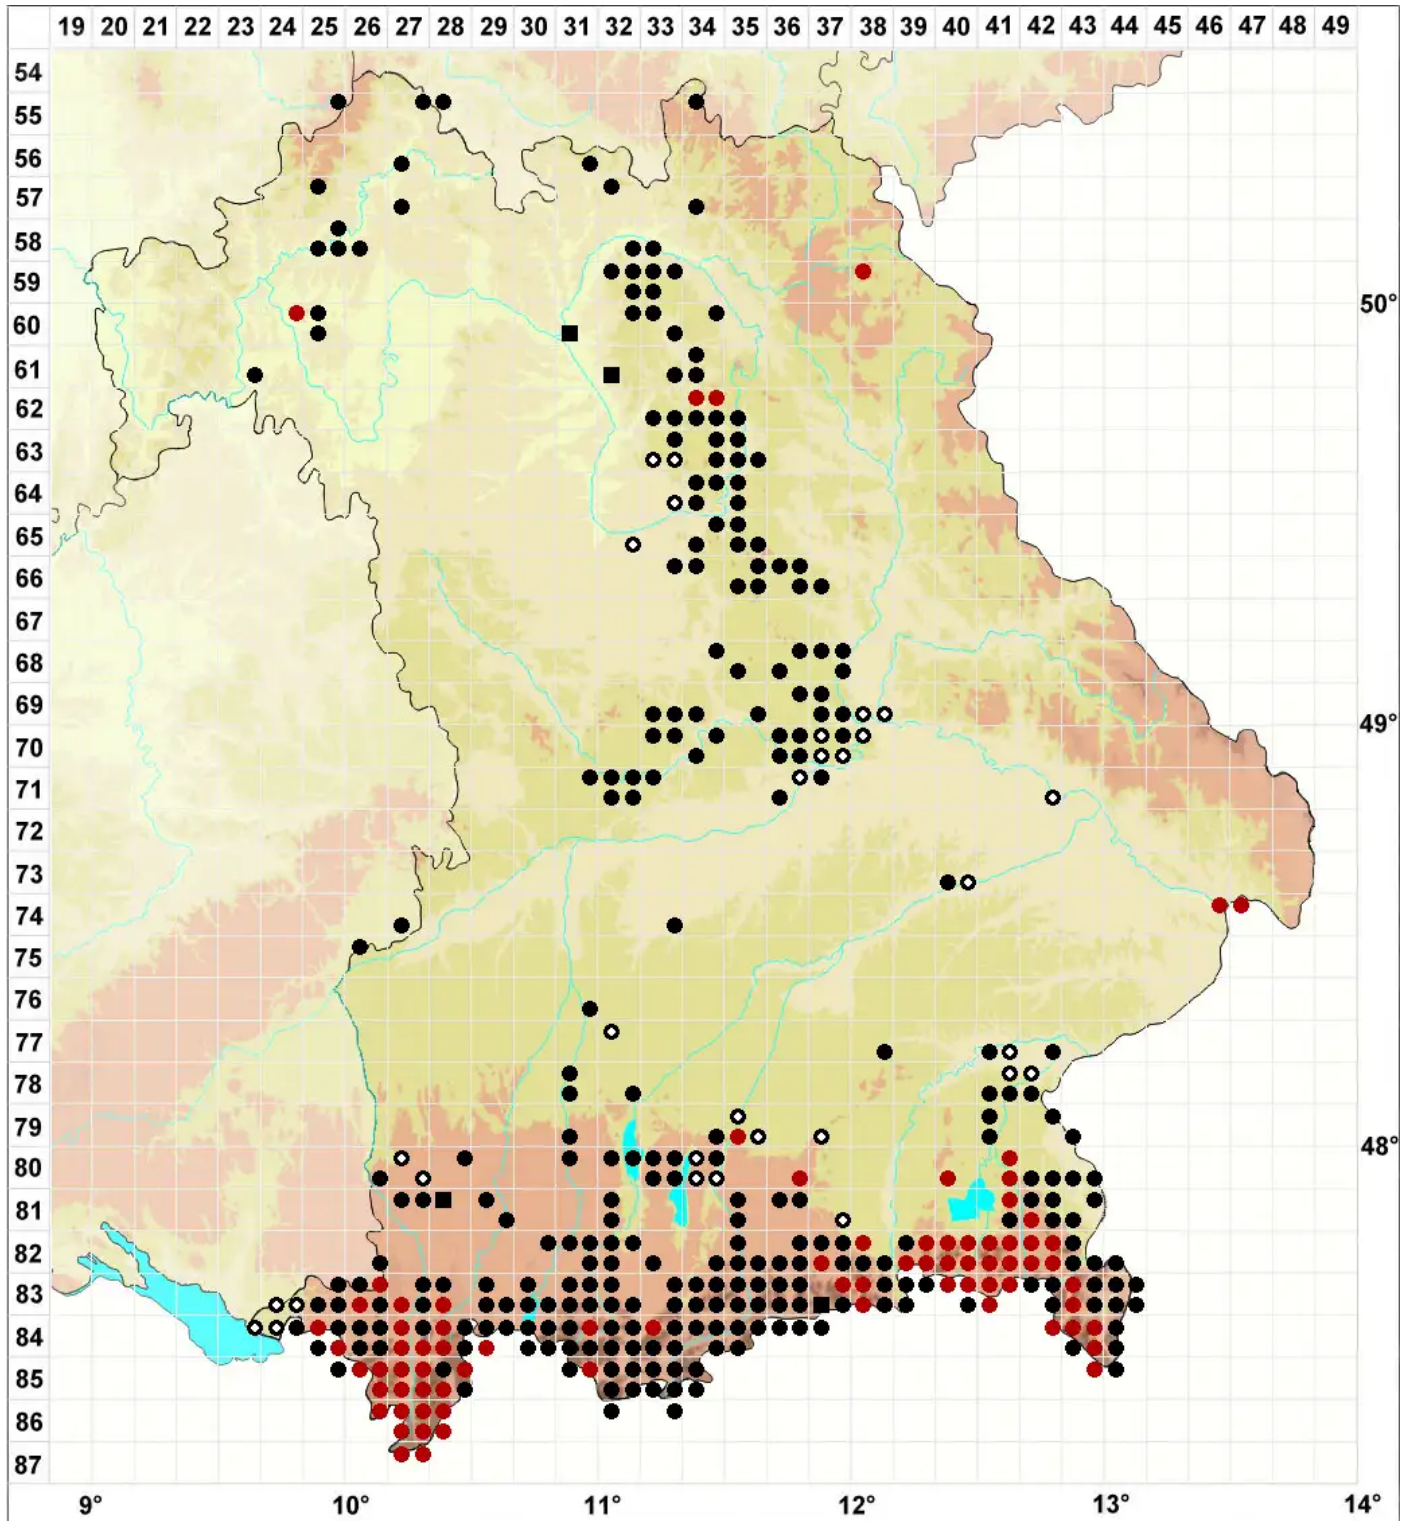

Mesoptychia collaris (Nees) L.Söderstr. & Vánna

Alpen-Glattkelchmoos

Legende:

- Symbole:**
- Ausgefülltes Symbol:
Zeitraum von 1980 bis heute (Aktuelle Angabe)
 - Leeres Symbol:
Zeitraum vor 1980 (Altangabe)
 - Quadrat: Herbarbeleg