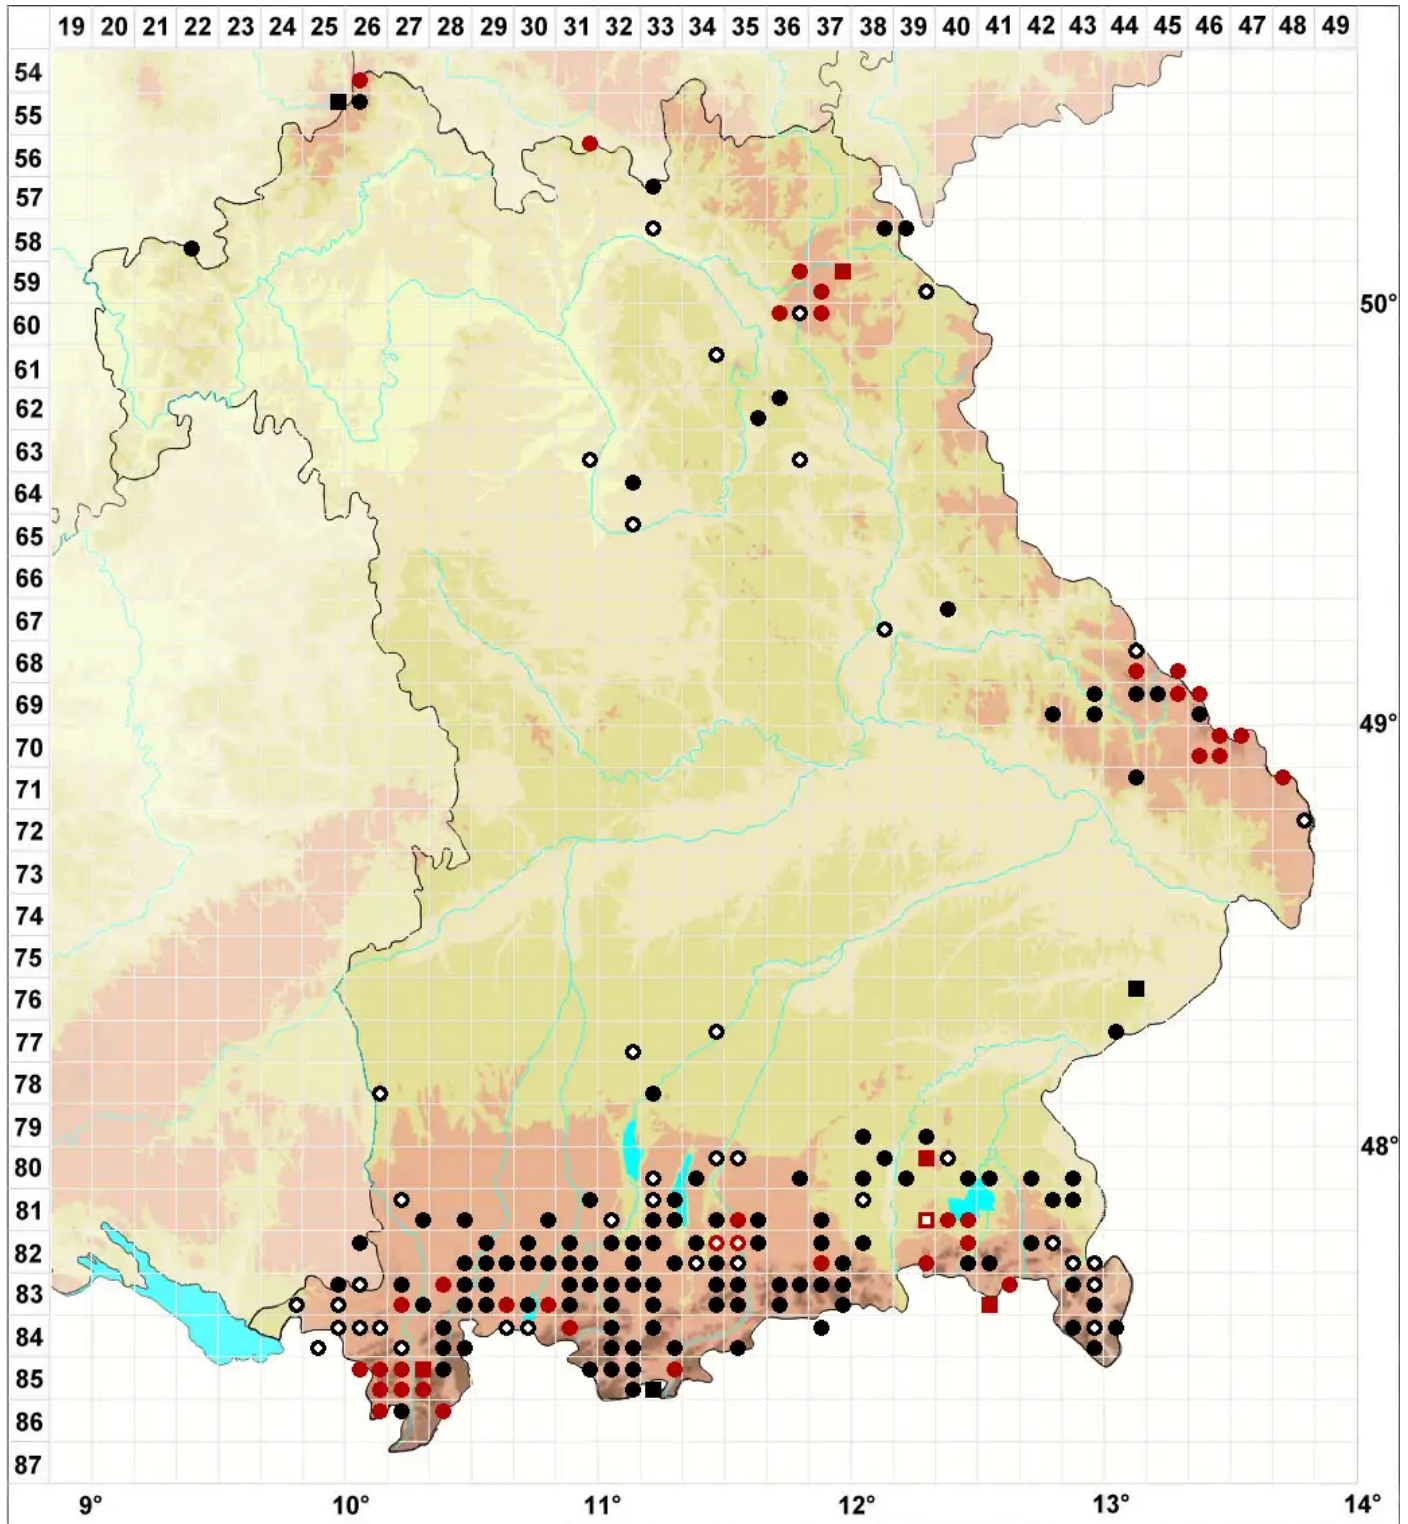

Mylia anomala (Hook.) Gray

Moor-Dünnkelchmoos, Unechtes Dünnkelchmoos

Legende:

Symbole:

Ausgefülltes Symbol:
Zeitraum von 1980 bis heute (Aktuelle Angabe)

Leeres Symbol:
Zeitraum vor 1980 (Altangabe)

Quadrat: Herbarbeleg