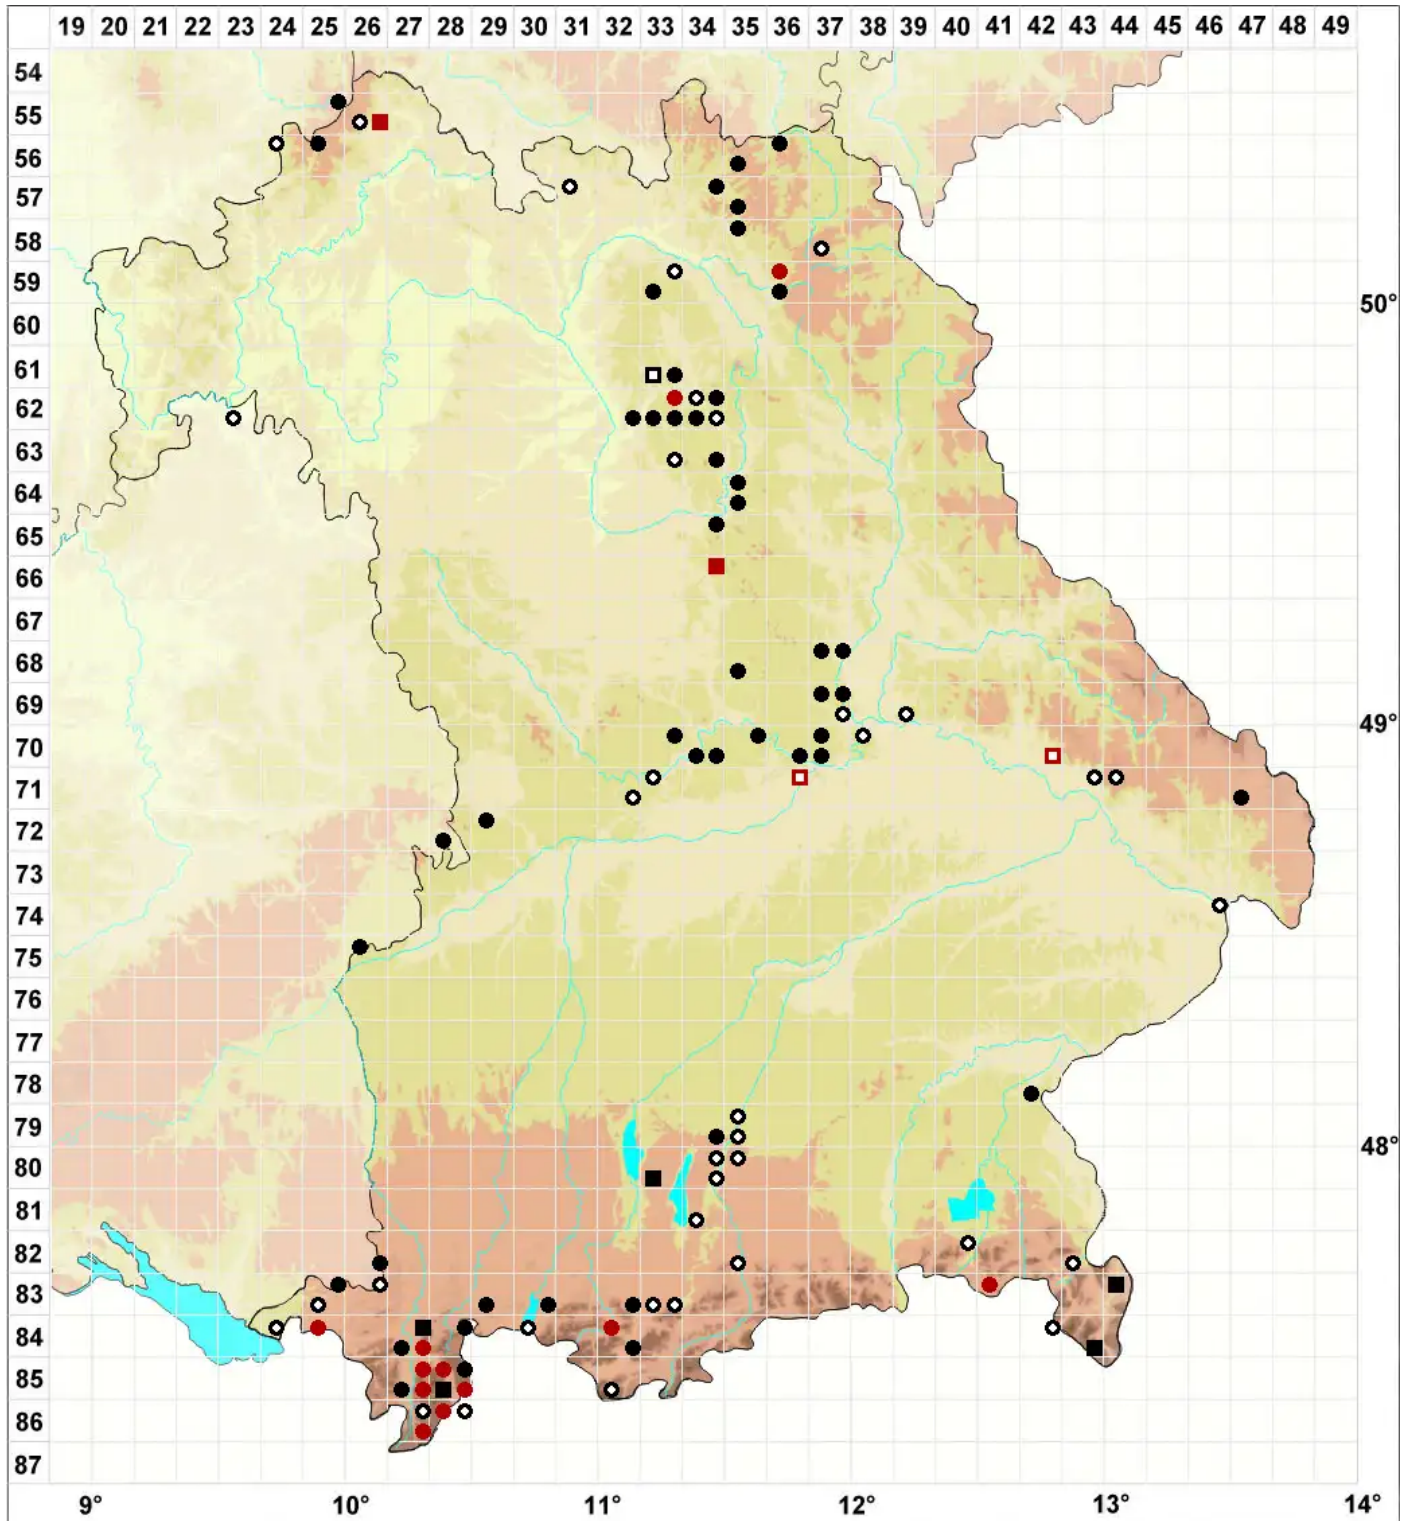

Porella arboris-vitae (With.) Grolle

Scharfes Kahlfruchtmoos

Legende:

Symbole:
Ausgefülltes Symbol:
Zeitraum von 1980 bis heute (Aktuelle Angabe)
Leeres Symbol:
Zeitraum vor 1980 (Altangabe)
Quadrat: Herbarbeleg