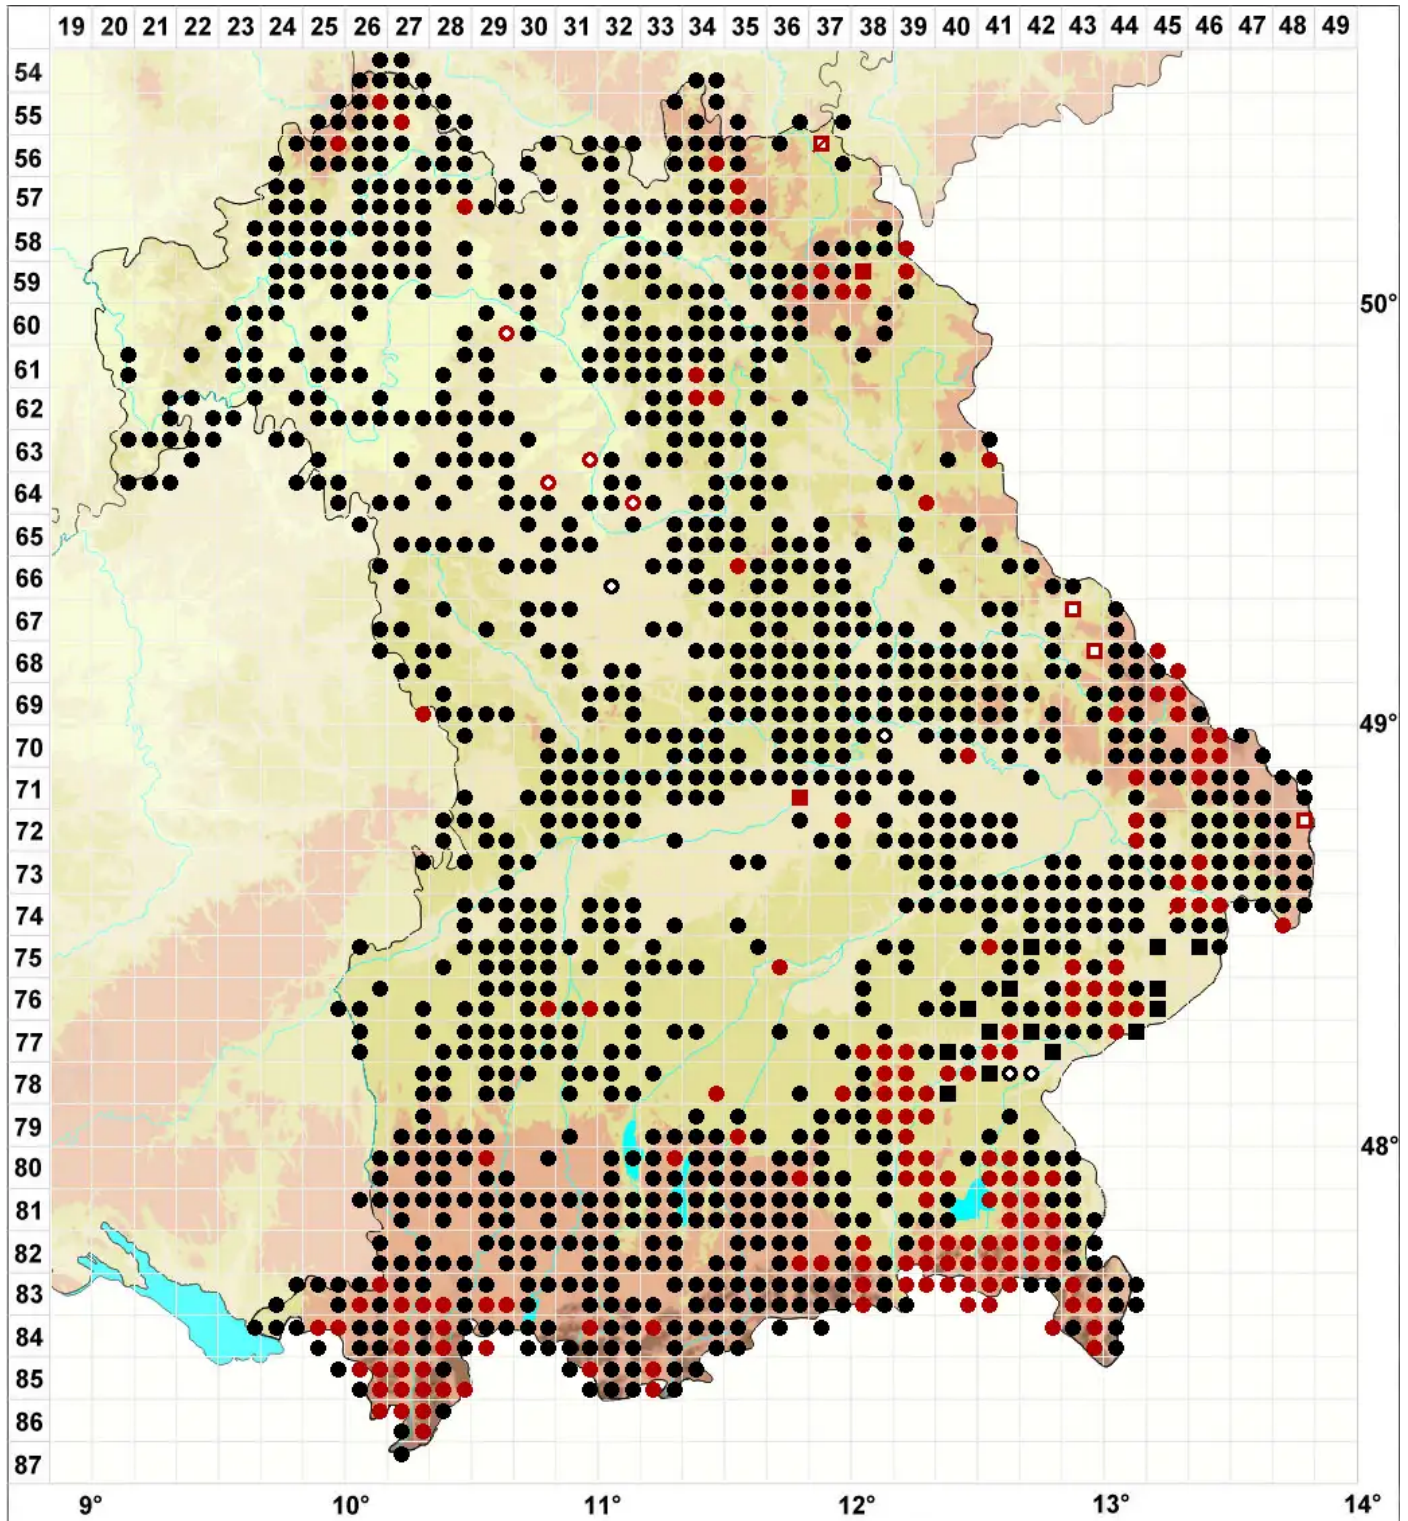

# Plagiochila asplenioides (L.) Dumort.

## Großes Muschelmoos

Legende:

**Symbole:**

Ausgefülltes Symbol:  
Zeitraum von 1980 bis heute (Aktuelle Angabe)

Leeres Symbol:  
Zeitraum vor 1980 (Altangabe)

Quadrat: Herbarbeleg