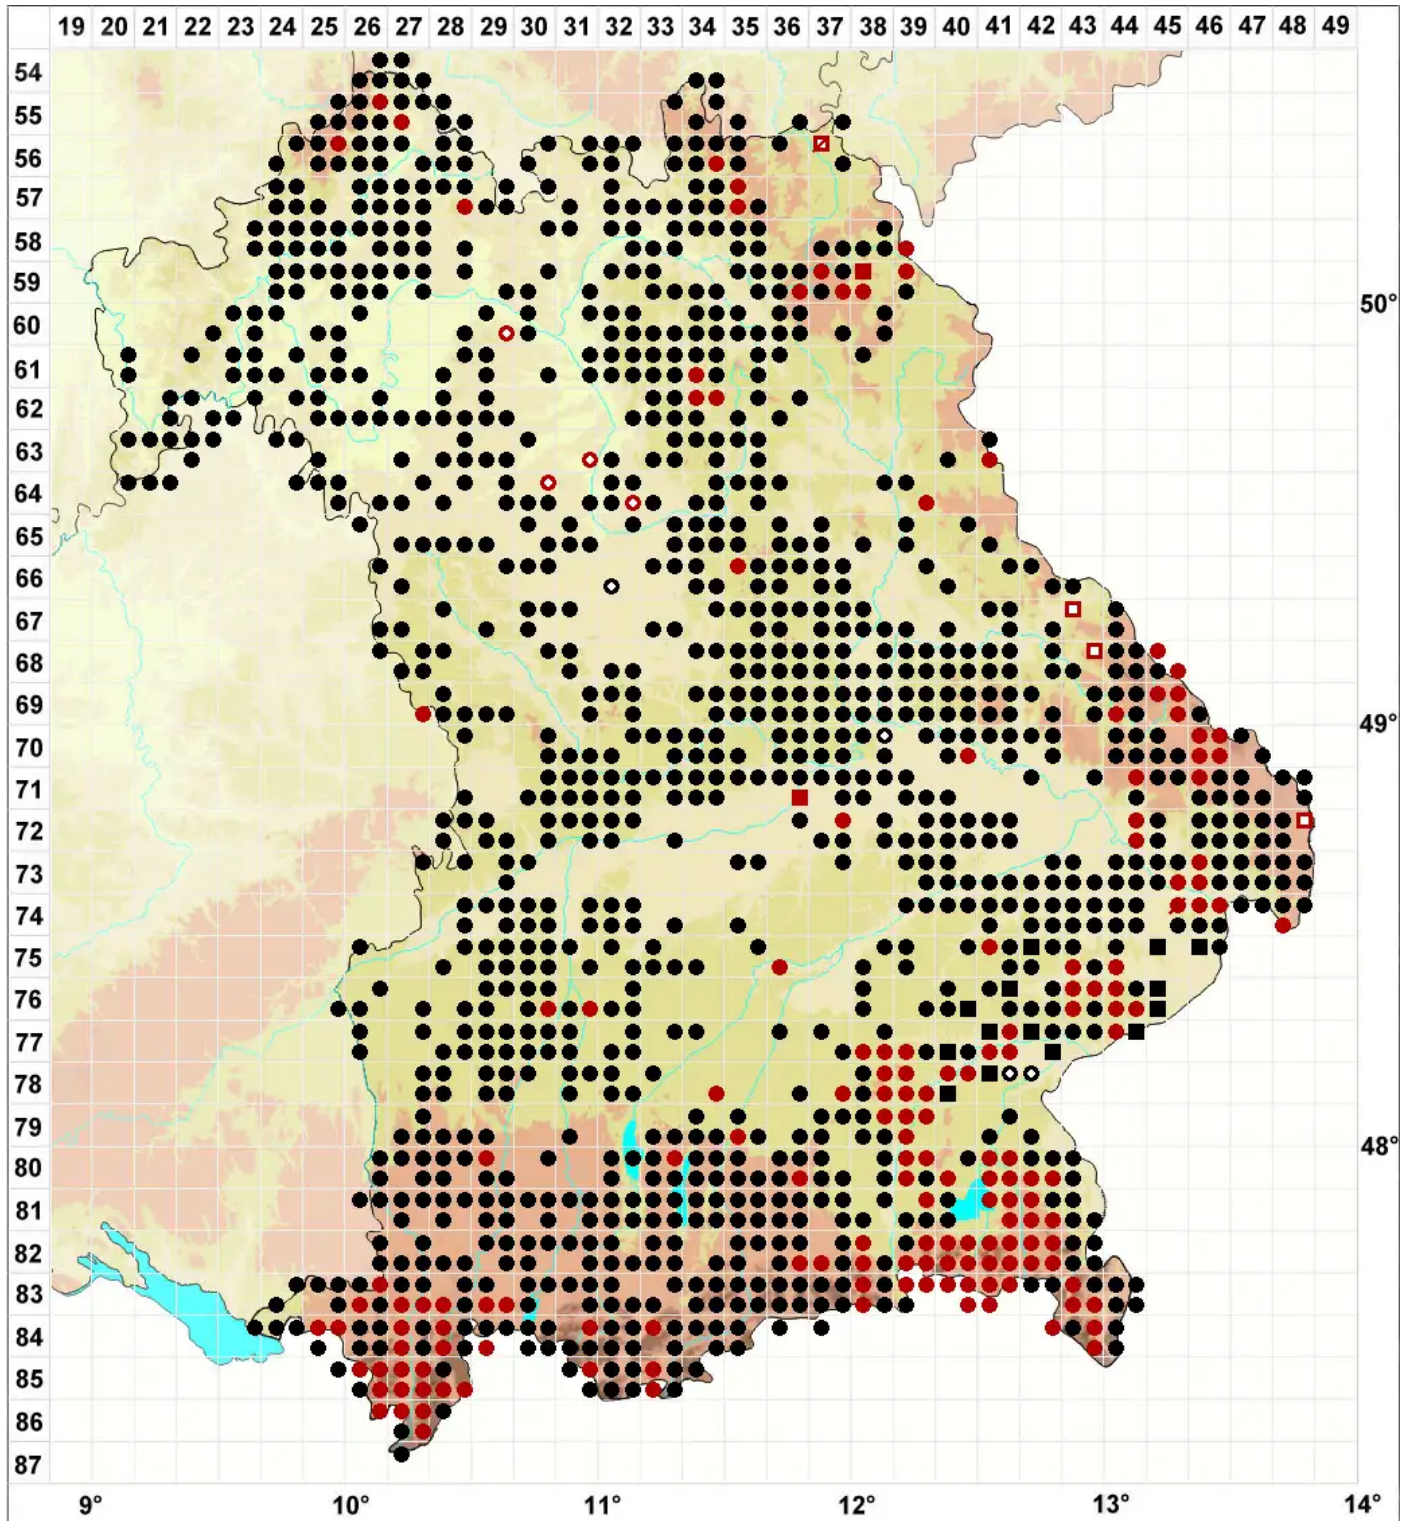

# Plagiochila asplenioides (L.) Dumort.

## Großes Muschelmoos

Legende:

- Symbole:**
- Ausgefülltes Symbol:  
Zeitraum von 1980 bis heute (Aktuelle Angabe)
  - Leeres Symbol:  
Zeitraum vor 1980 (Altangabe)
  - Quadrat: Herbarbeleg