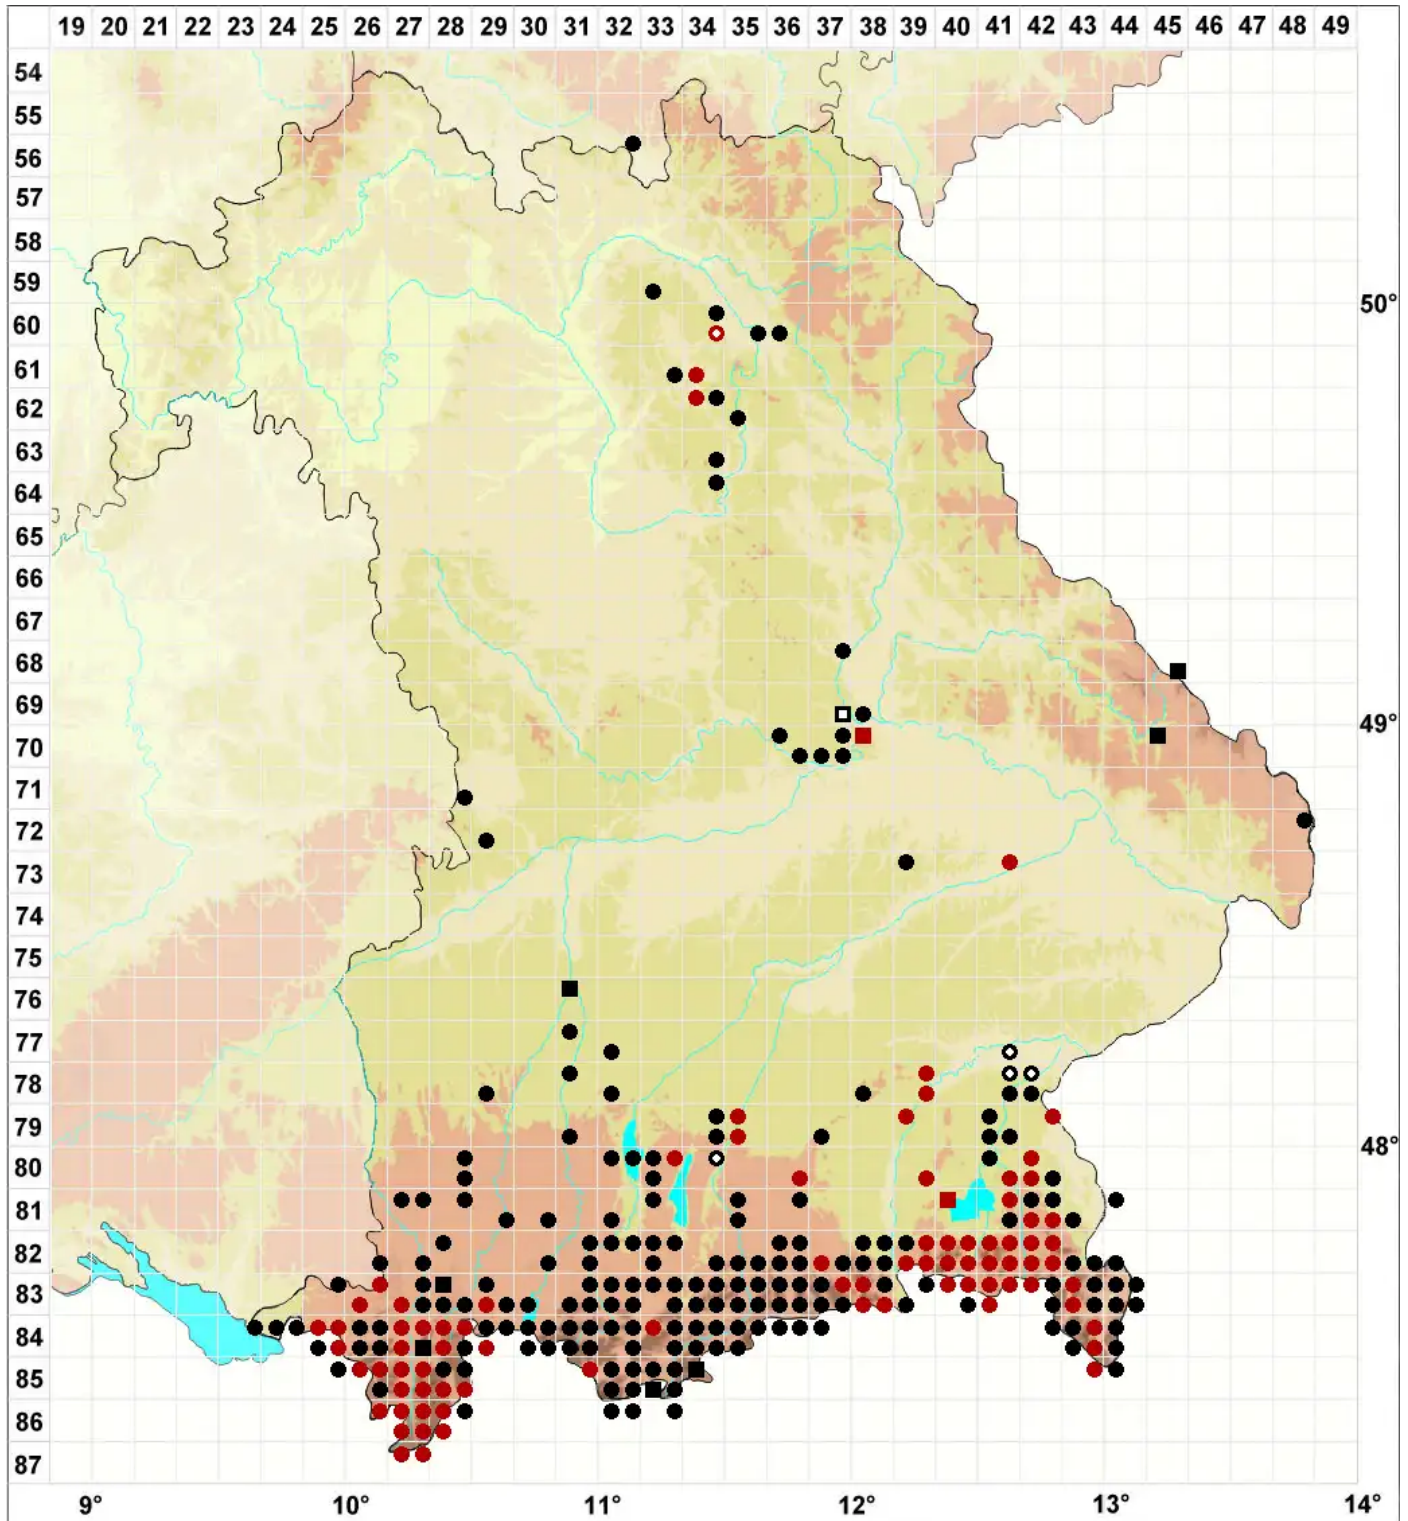

Jungermannia atrovirens Dumort.

Schwarzgrünes Jungermannmoos

Legende:

Symbole:

Ausgefülltes Symbol:
Zeitraum von 1980 bis heute (Aktuelle Angabe)

Leeres Symbol:
Zeitraum vor 1980 (Altangabe)

Quadrat: Herbarbeleg