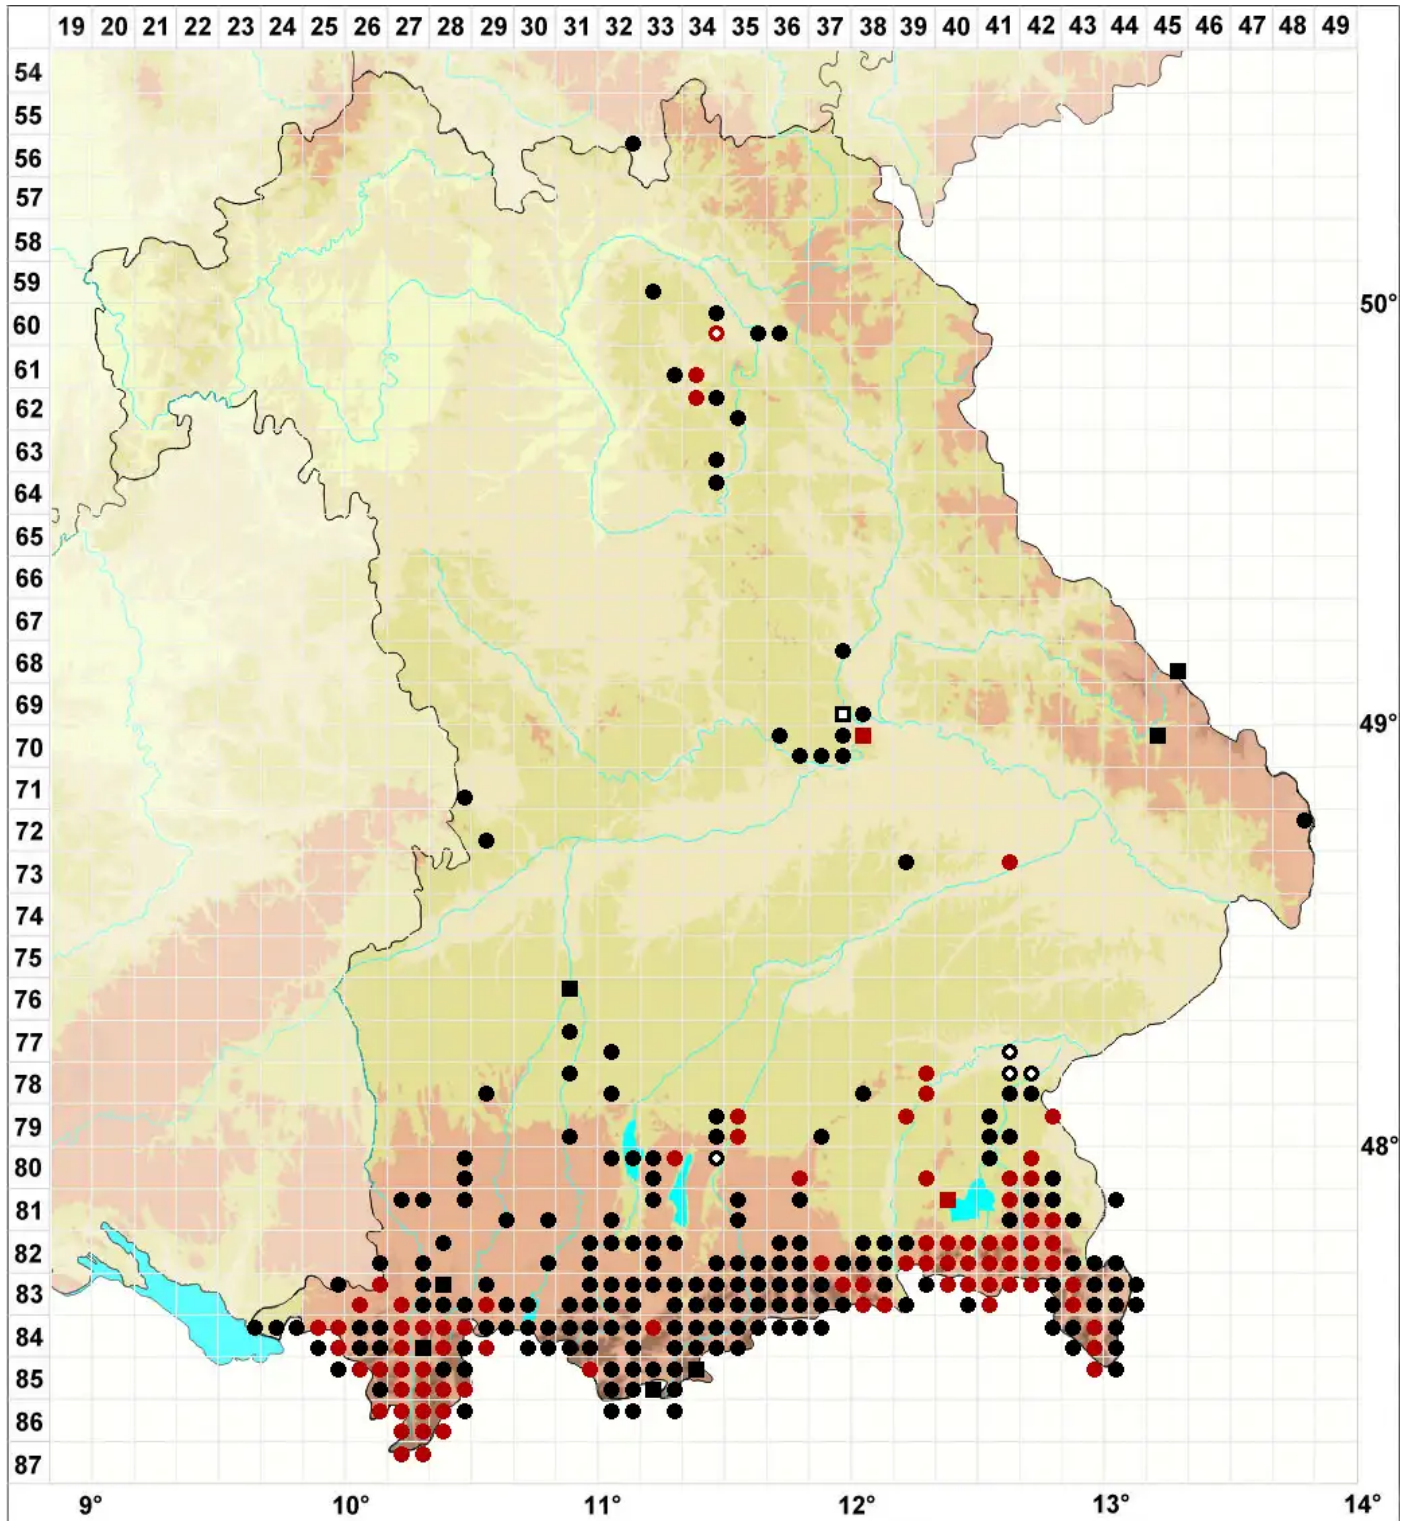

# Jungermannia atrovirens Dumort.

## Schwarzgrünes Jungermannmoos

Legende:

- Symbole:**
- Ausgefülltes Symbol:  
Zeitraum von 1980 bis heute (Aktuelle Angabe)
  - Leeres Symbol:  
Zeitraum vor 1980 (Altangabe)
  - Quadrat: Herbarbeleg