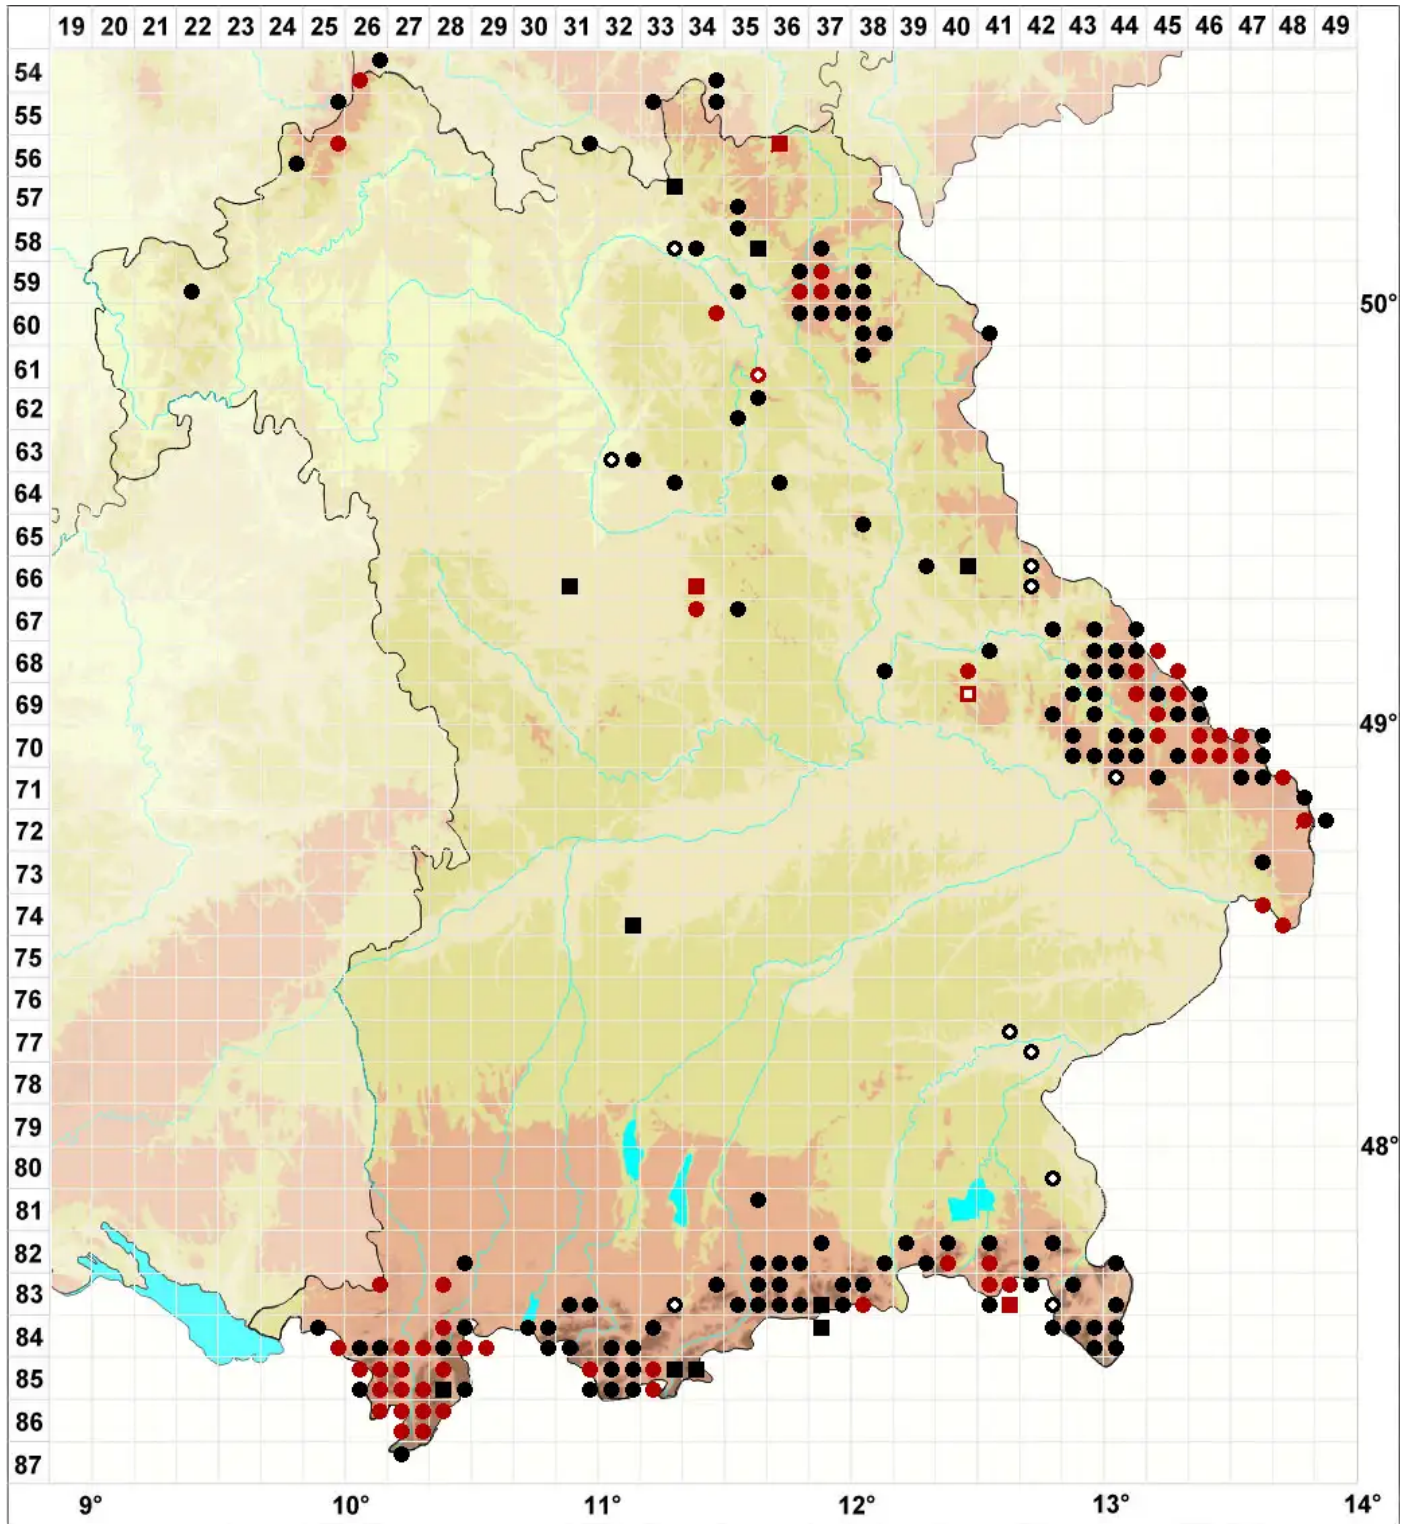

Neorthocaulis attenuatus (Mart.) L.Söderstr., De Roo & Hedberg

Flagellen-Neubartspitzmoos

Legende:

- Symbole:**
- Ausgefülltes Symbol:
Zeitraum von 1980 bis heute (Aktuelle Angabe)
 - Leeres Symbol:
Zeitraum vor 1980 (Altangabe)
 - Quadrat: Herbarbeleg