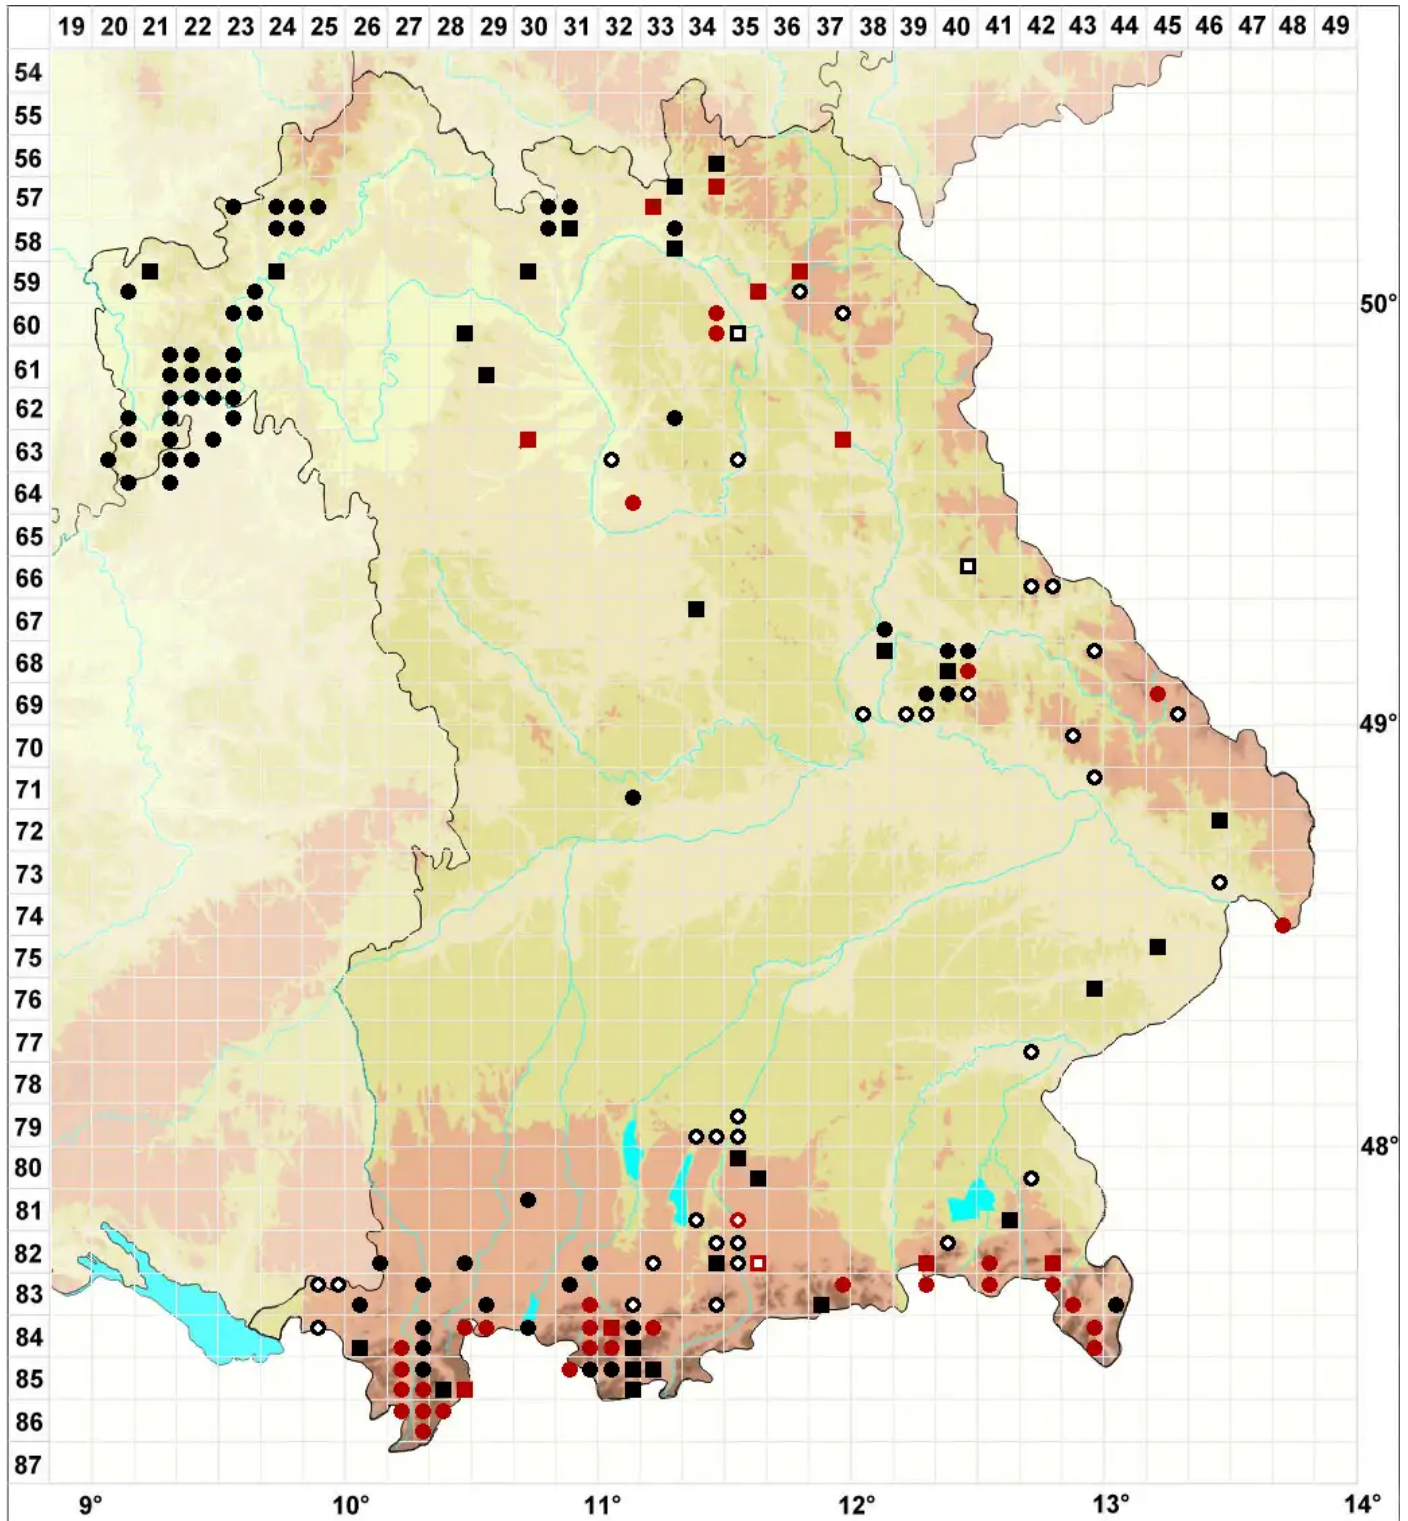

# Syzygiella autumnalis (DC.) K.Feldberg, Vañnā, Hentschel &

Herbstlebermoos, Neues Herbst-Jamesonmoos

Legende:

- Symbole:**
- Ausgefülltes Symbol:  
Zeitraum von 1980 bis heute (Aktuelle Angabe)
  - Leeres Symbol:  
Zeitraum vor 1980 (Altangabe)
  - Quadrat: Herbarbeleg