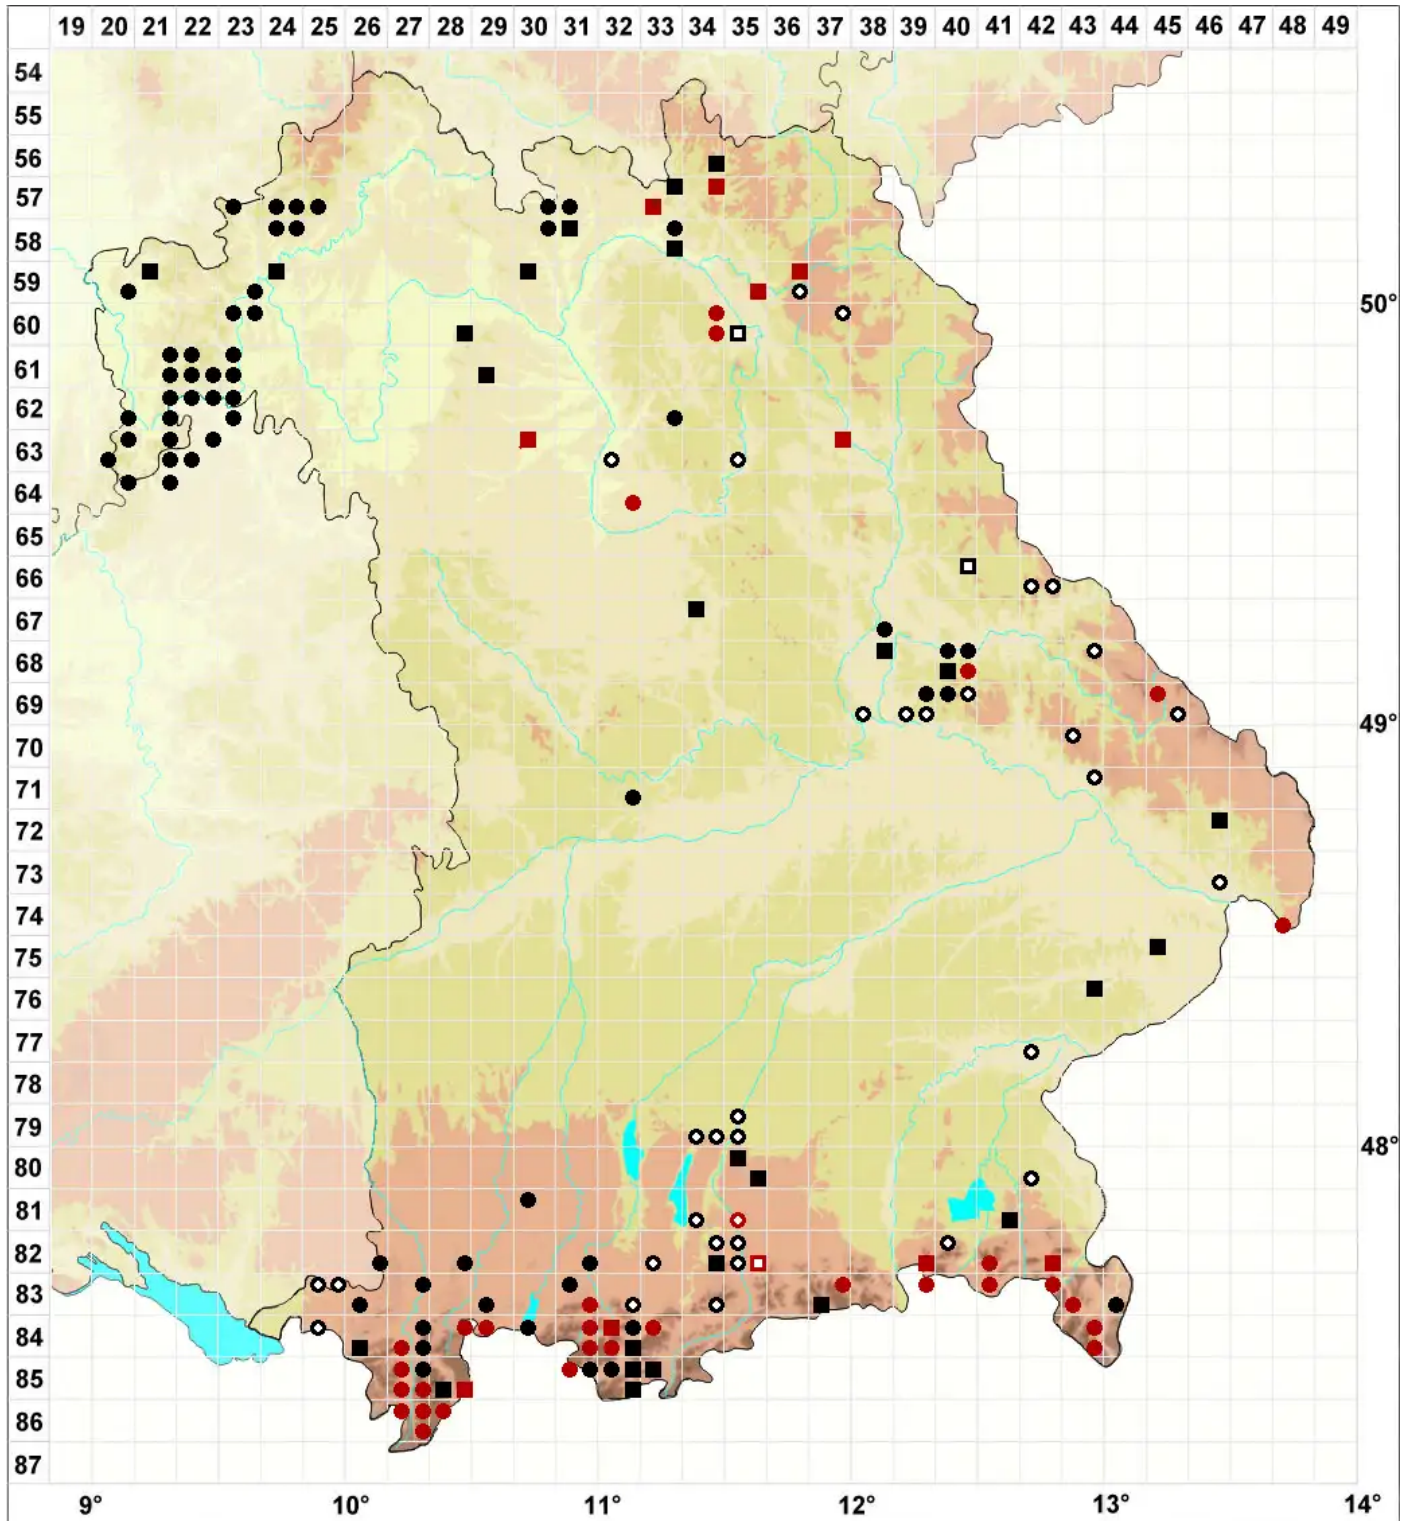

Syzygiella autumnalis (DC.) K.Feldberg, Vañnā, Hentschel &

Herbstlebermoos, Neues Herbst-Jamesonmoos

Legende:

- Symbole:**
- Ausgefülltes Symbol:
Zeitraum von 1980 bis heute (Aktuelle Angabe)
 - Leeres Symbol:
Zeitraum vor 1980 (Altangabe)
 - Quadrat: Herbarbeleg