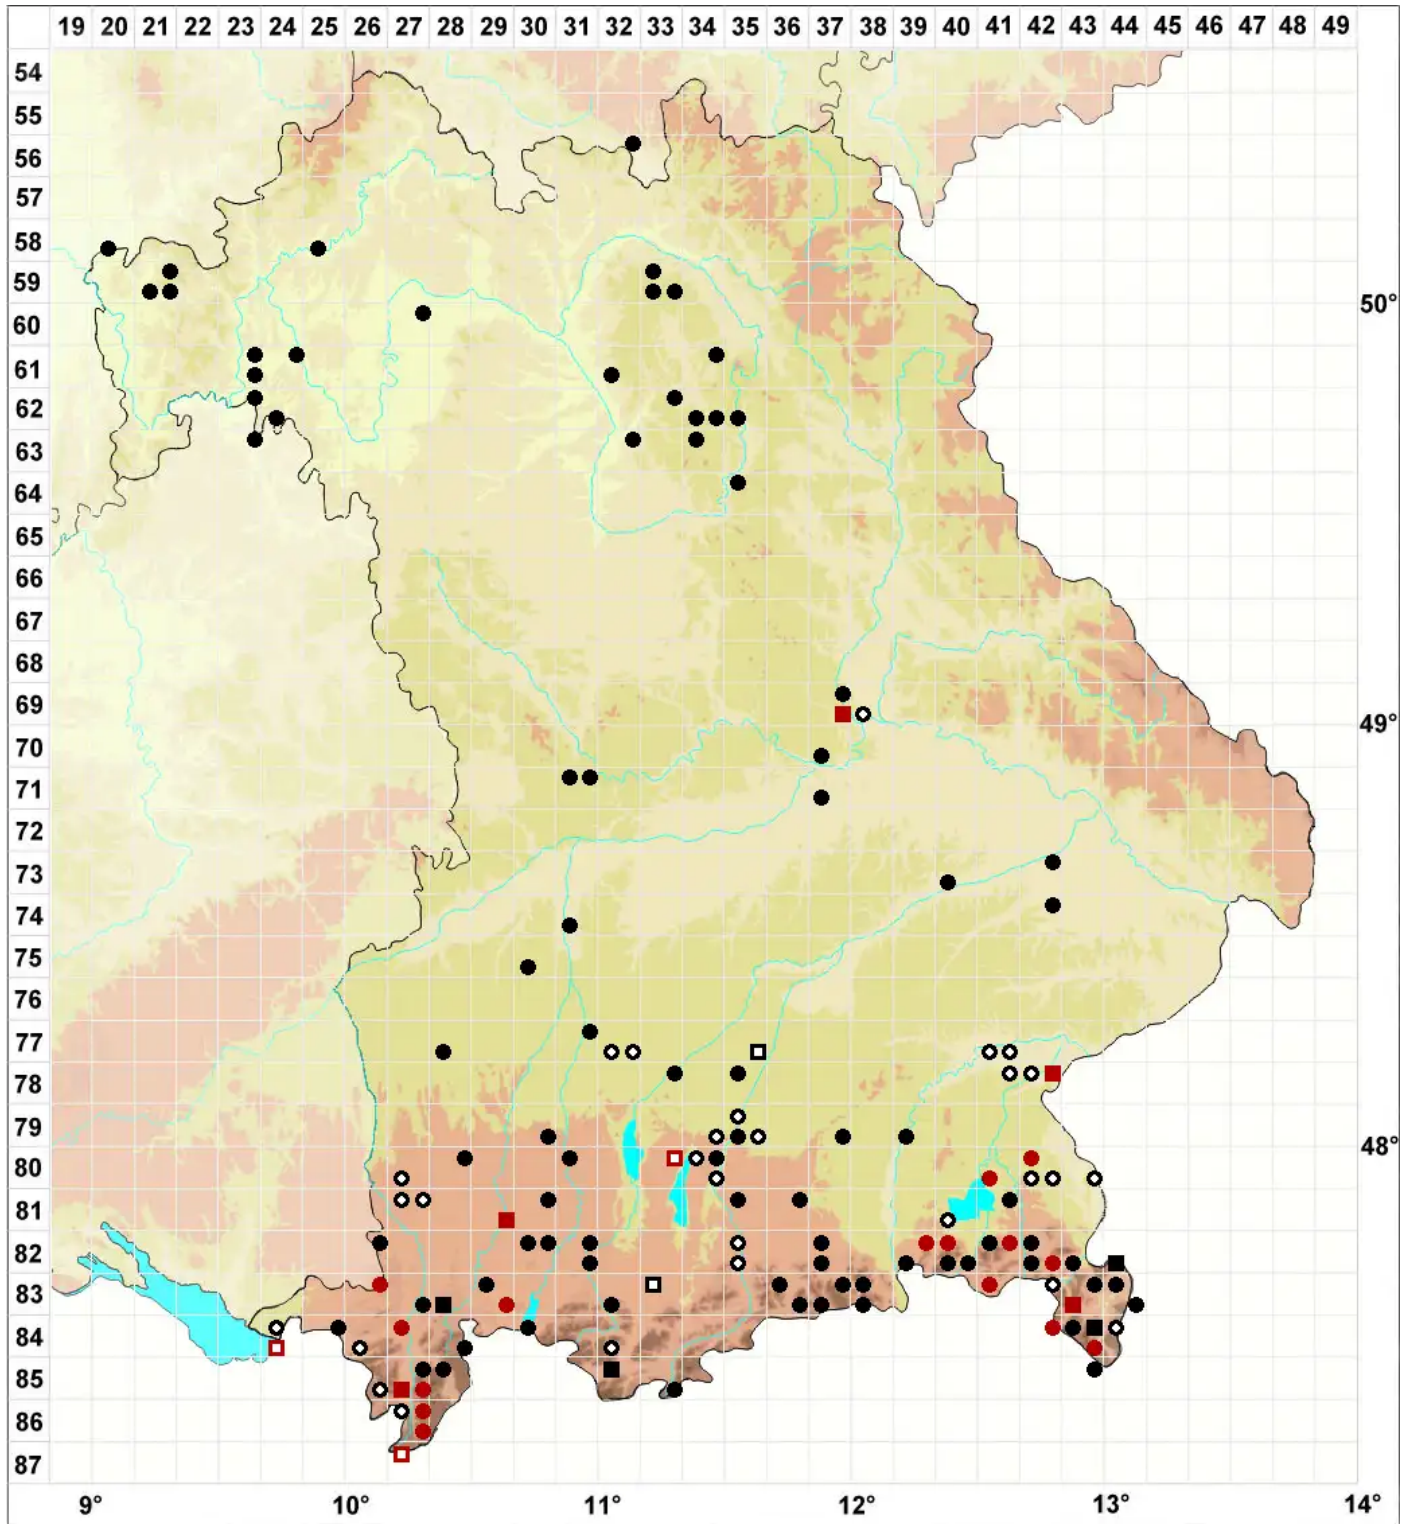

Mesoptychia badensis (Gottsche ex Rabenh.) L.Söderstr. & V

Badisches Glattkelchmoos

Legende:

- Symbole:**
Ausgefülltes Symbol:
Zeitraum von 1980 bis heute (Aktuelle Angabe)
Leeres Symbol:
Zeitraum vor 1980 (Altangabe)
Quadrat: Herbarbeleg