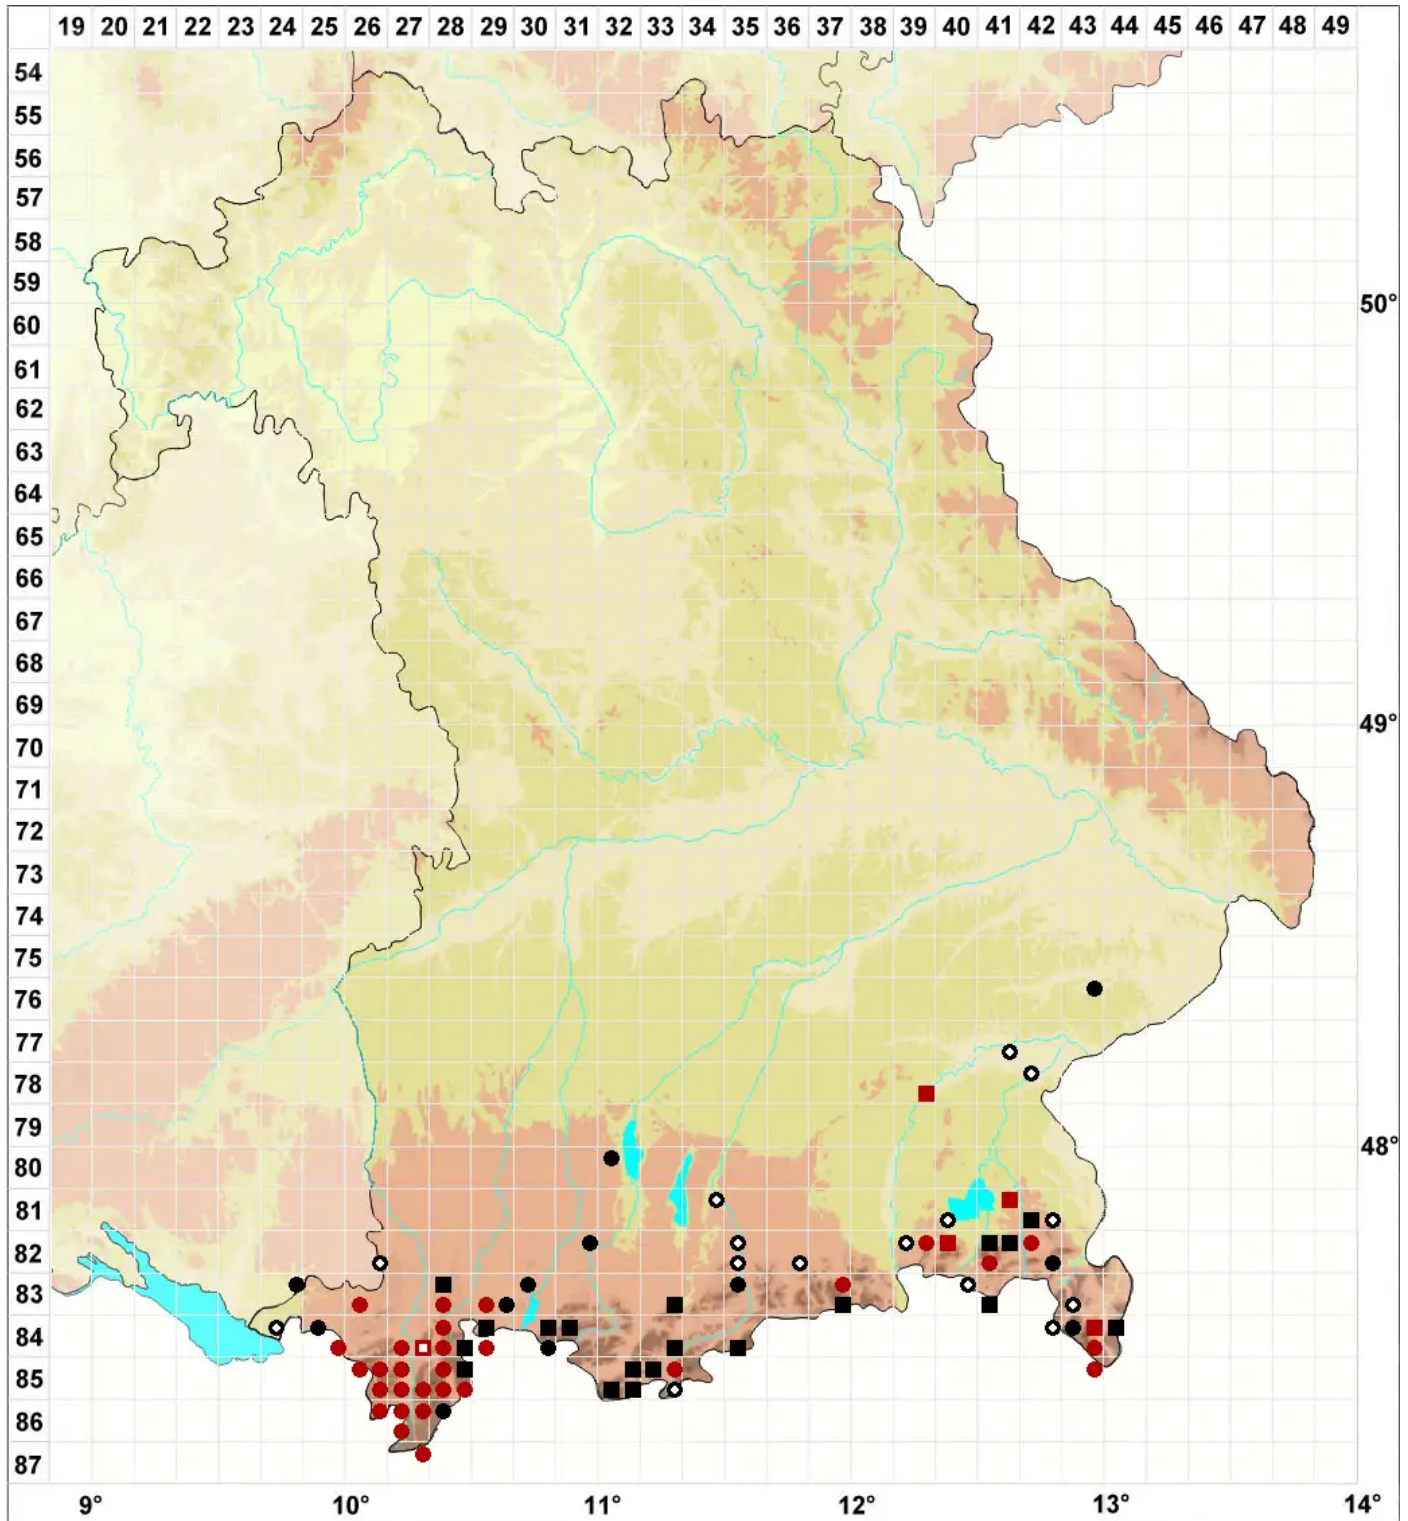

Mesoptychia bantriensis (Hook.) L.Söderstr. & Vallan

Großes Glattkelchmoos

Legende:

Symbole:

Ausgefülltes Symbol:
Zeitraum von 1980 bis heute (Aktuelle Angabe)

Leeres Symbol:
Zeitraum vor 1980 (Altangabe)

Quadrat: Herbarbeleg