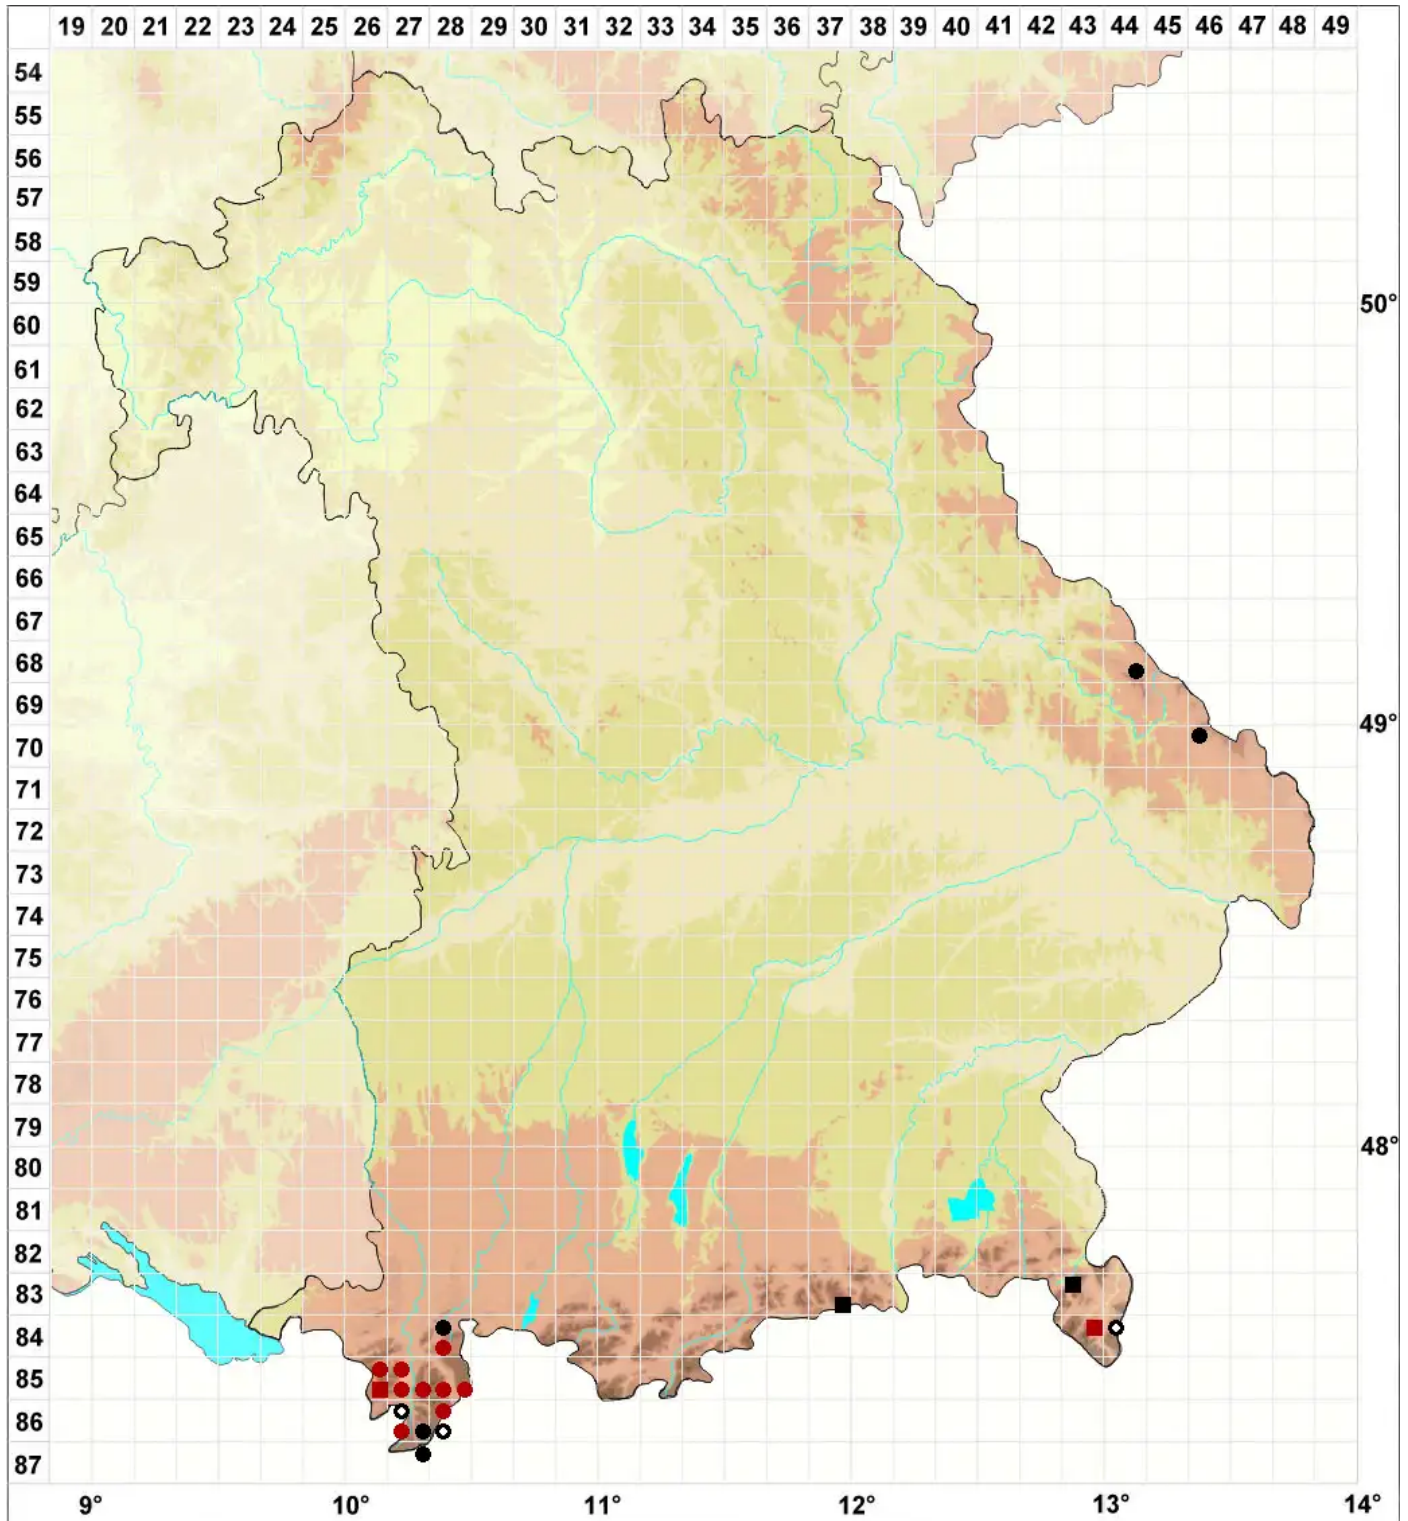

Moerckia blyttii (Mørch) Brockm.

Goldfilziges Salatblattmoos, Blytts Mörchmoos

Legende:

- Symbole:**
- Ausgefülltes Symbol:
Zeitraum von 1980 bis heute (Aktuelle Angabe)
 - Leeres Symbol:
Zeitraum vor 1980 (Altangabe)
 - Quadrat: Herbarbeleg