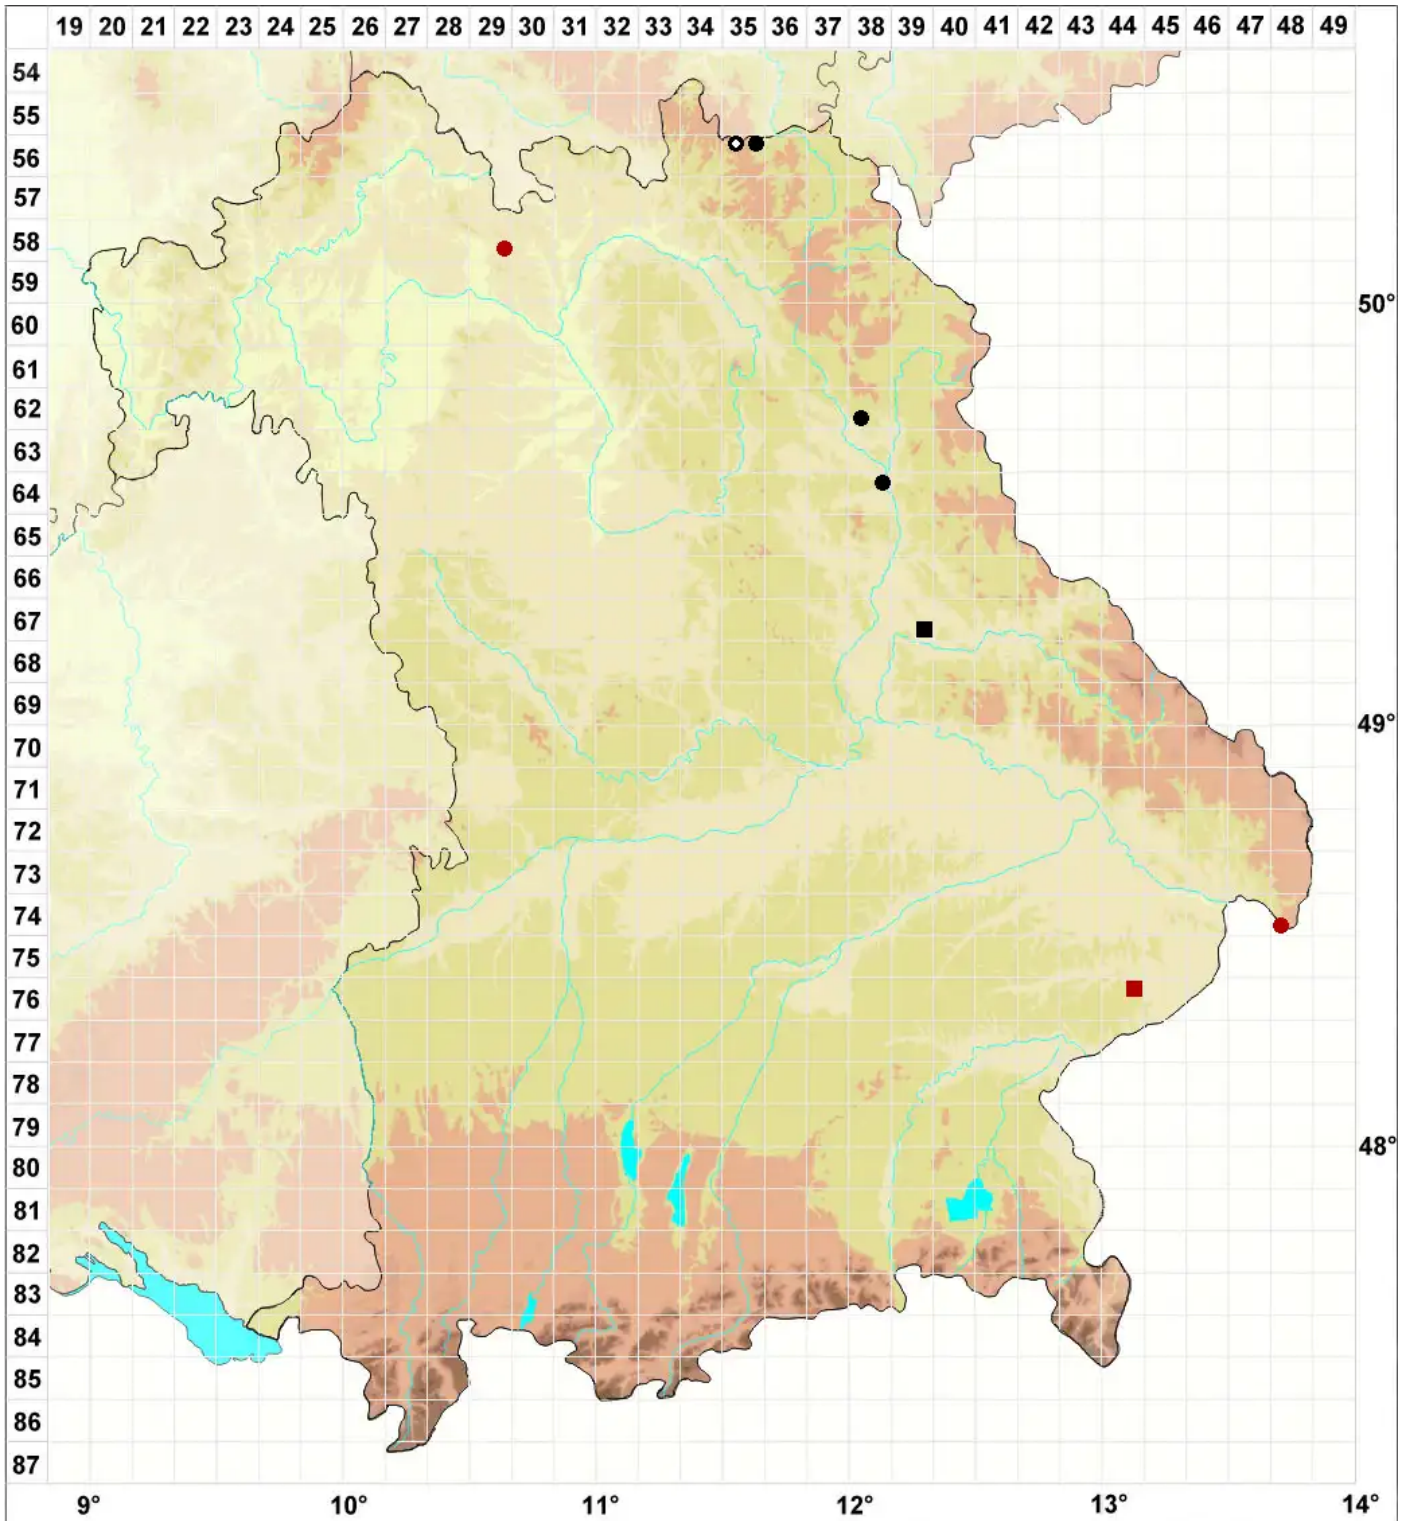

Heterogemma capitata (Hook.) Konstant. & Vilnet

Echtes Kopfspitzmoos

Legende:

Symbole:
Ausgefülltes Symbol:
Zeitraum von 1980 bis heute (Aktuelle Angabe)
Leeres Symbol:
Zeitraum vor 1980 (Altangabe)
Quadrat: Herbarbeleg