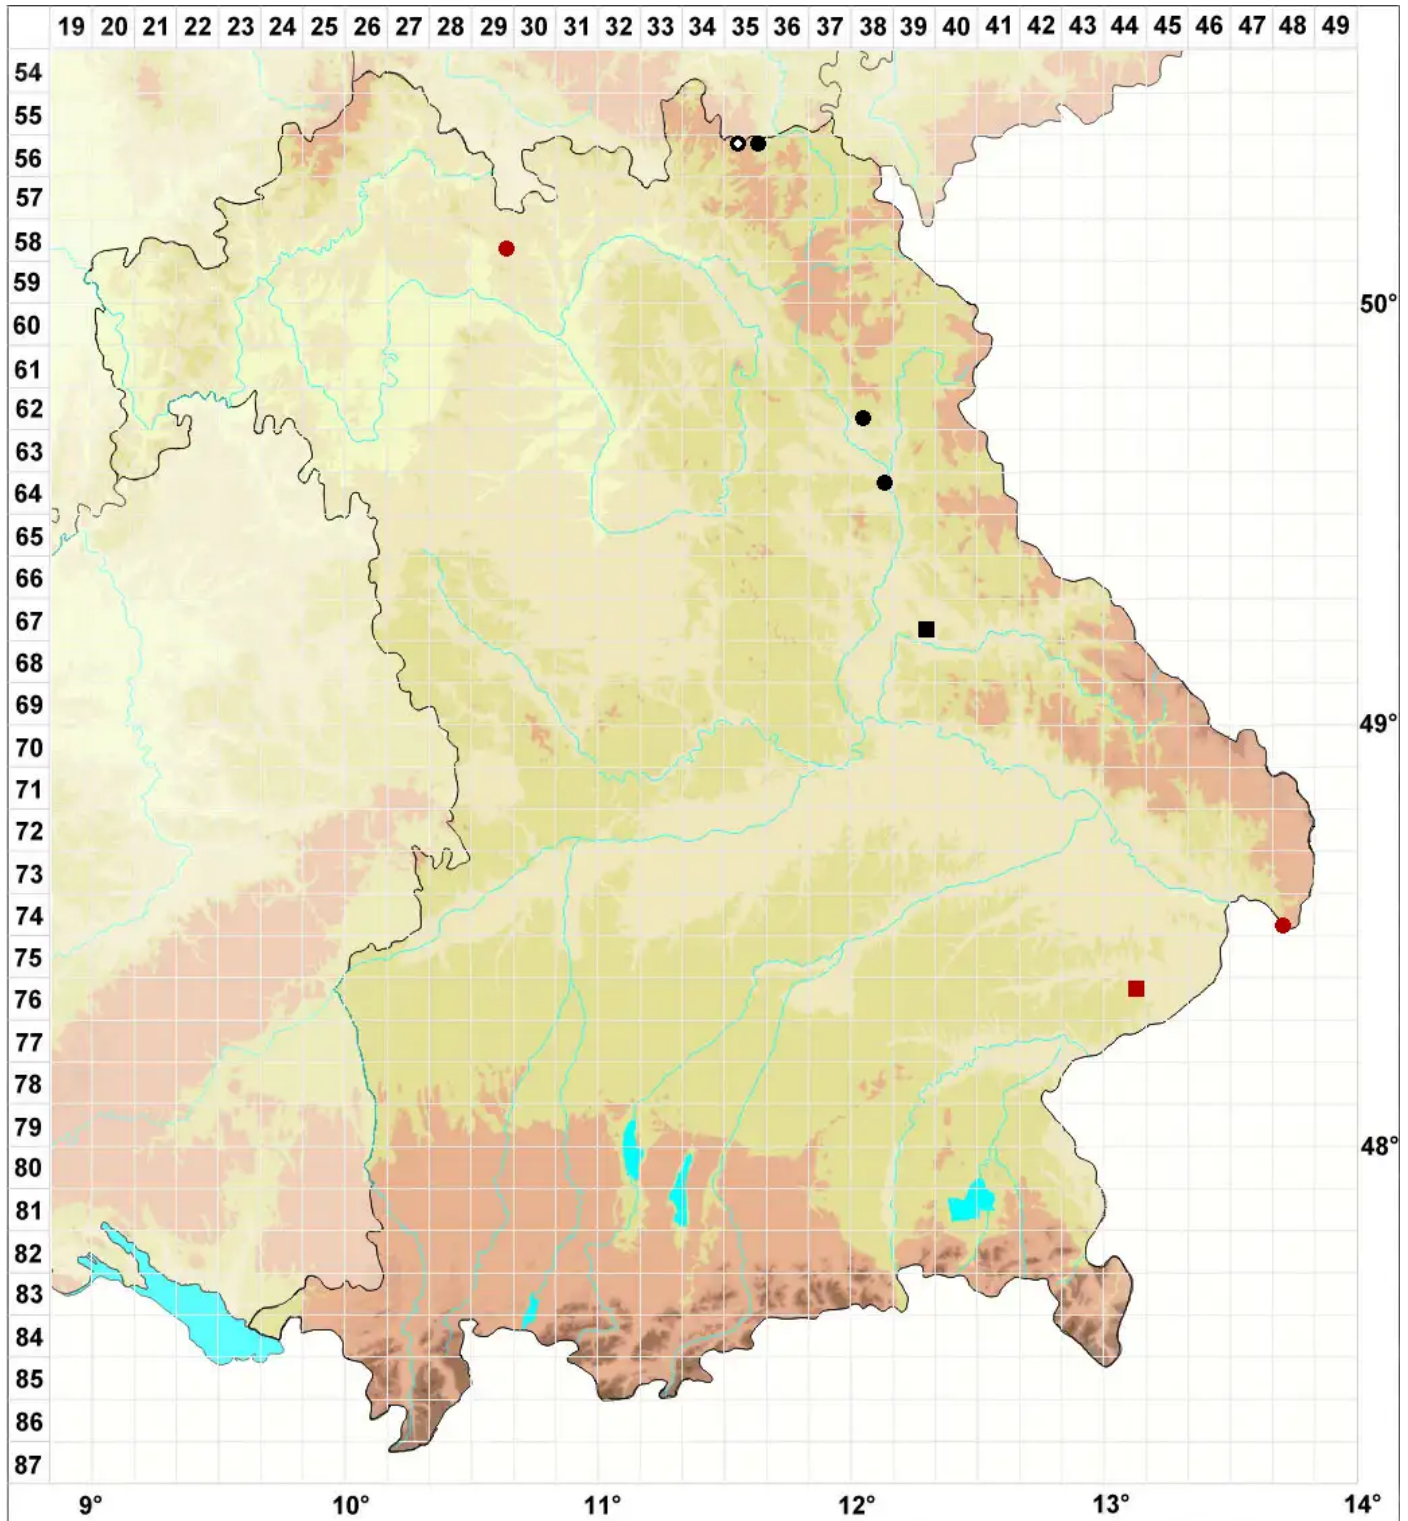

# Heterogemma capitata (Hook.) Konstant. & Vilnet

Echtes Kopfspitzmoos

Legende:

- Symbole:**  
Ausgefülltes Symbol:  
Zeitraum von 1980 bis heute (Aktuelle Angabe)  
Leeres Symbol:  
Zeitraum vor 1980 (Altangabe)  
Quadrat: Herbarbeleg