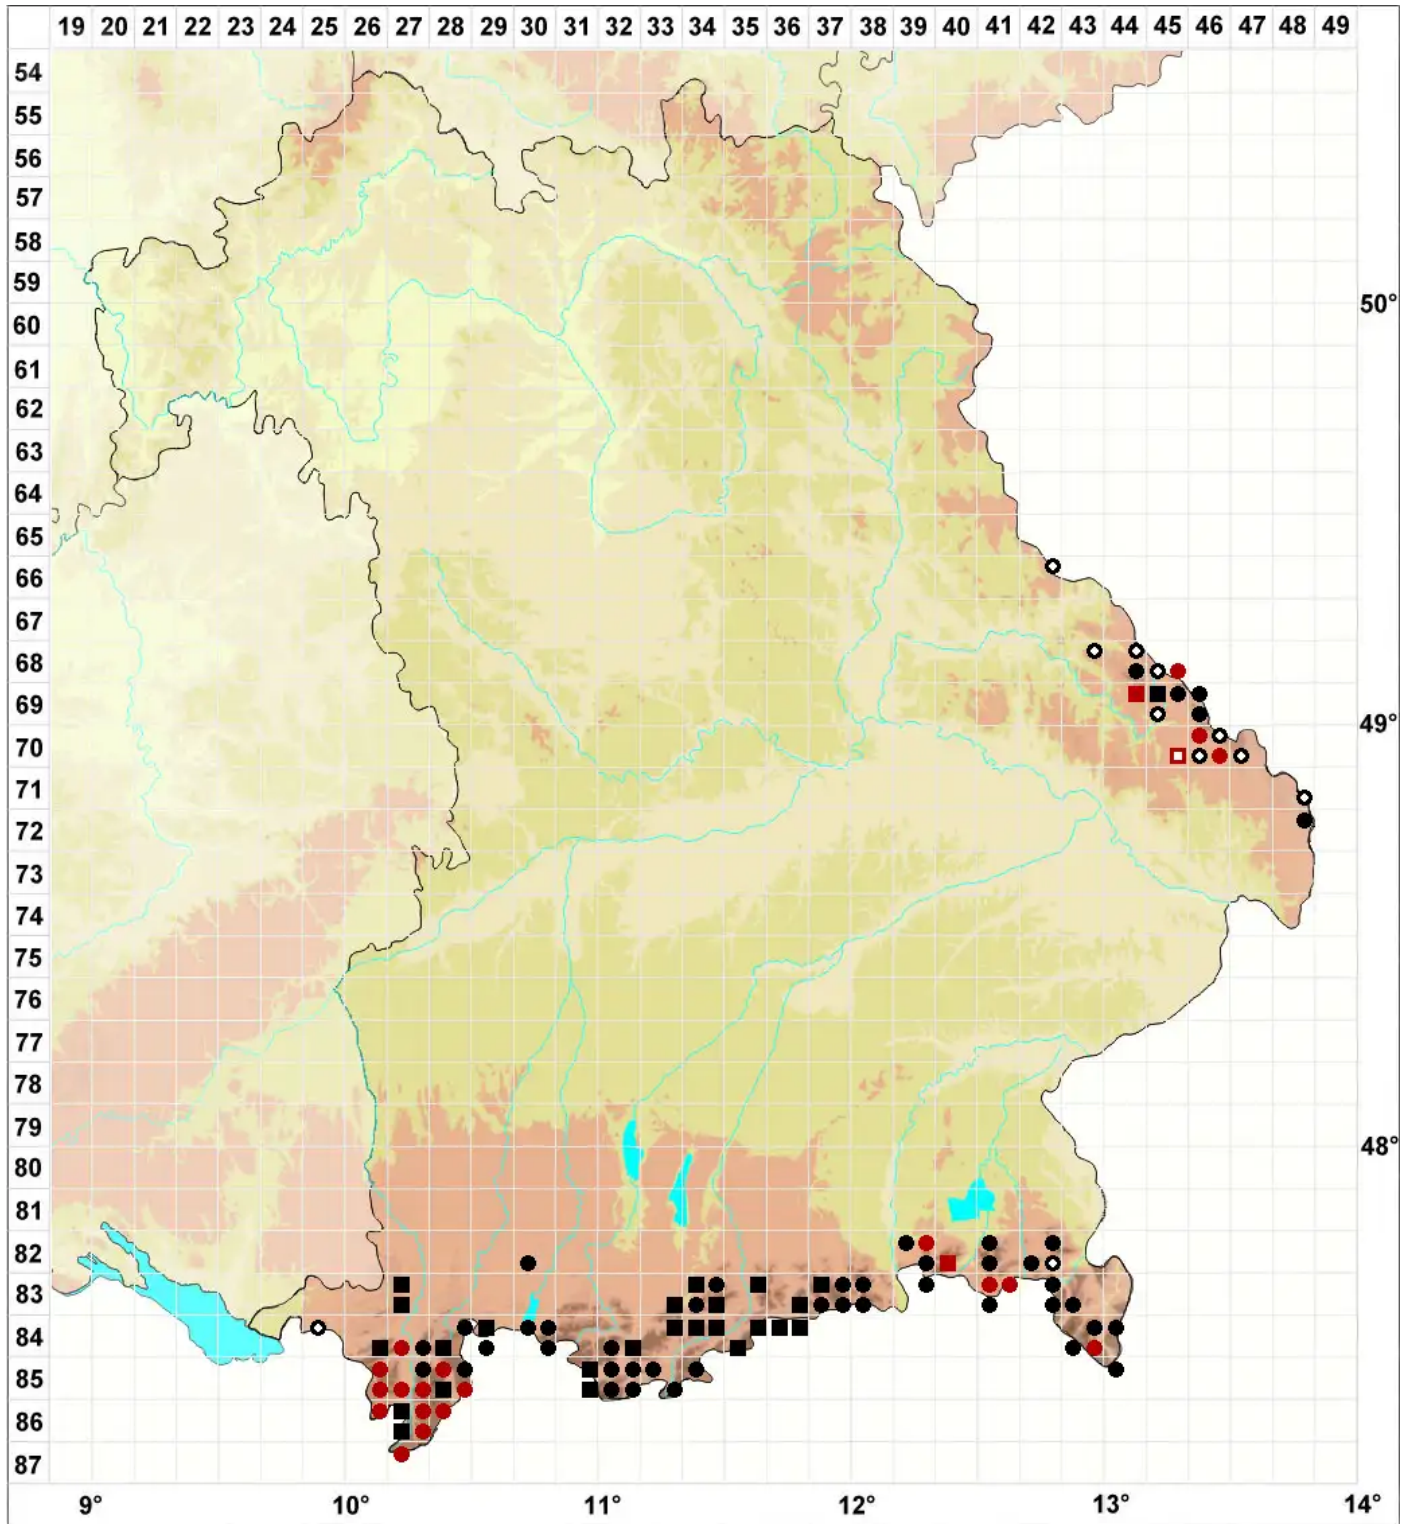

# Fuscocephaloziopsis leucantha (Spruce) Vañna & L.Solders

Weißliches Braunkopfsprossmoos

Legende:

- Symbole:**  
Ausgefülltes Symbol:  
Zeitraum von 1980 bis heute (Aktuelle Angabe)  
Leeres Symbol:  
Zeitraum vor 1980 (Altangabe)  
Quadrat: Herbarbeleg