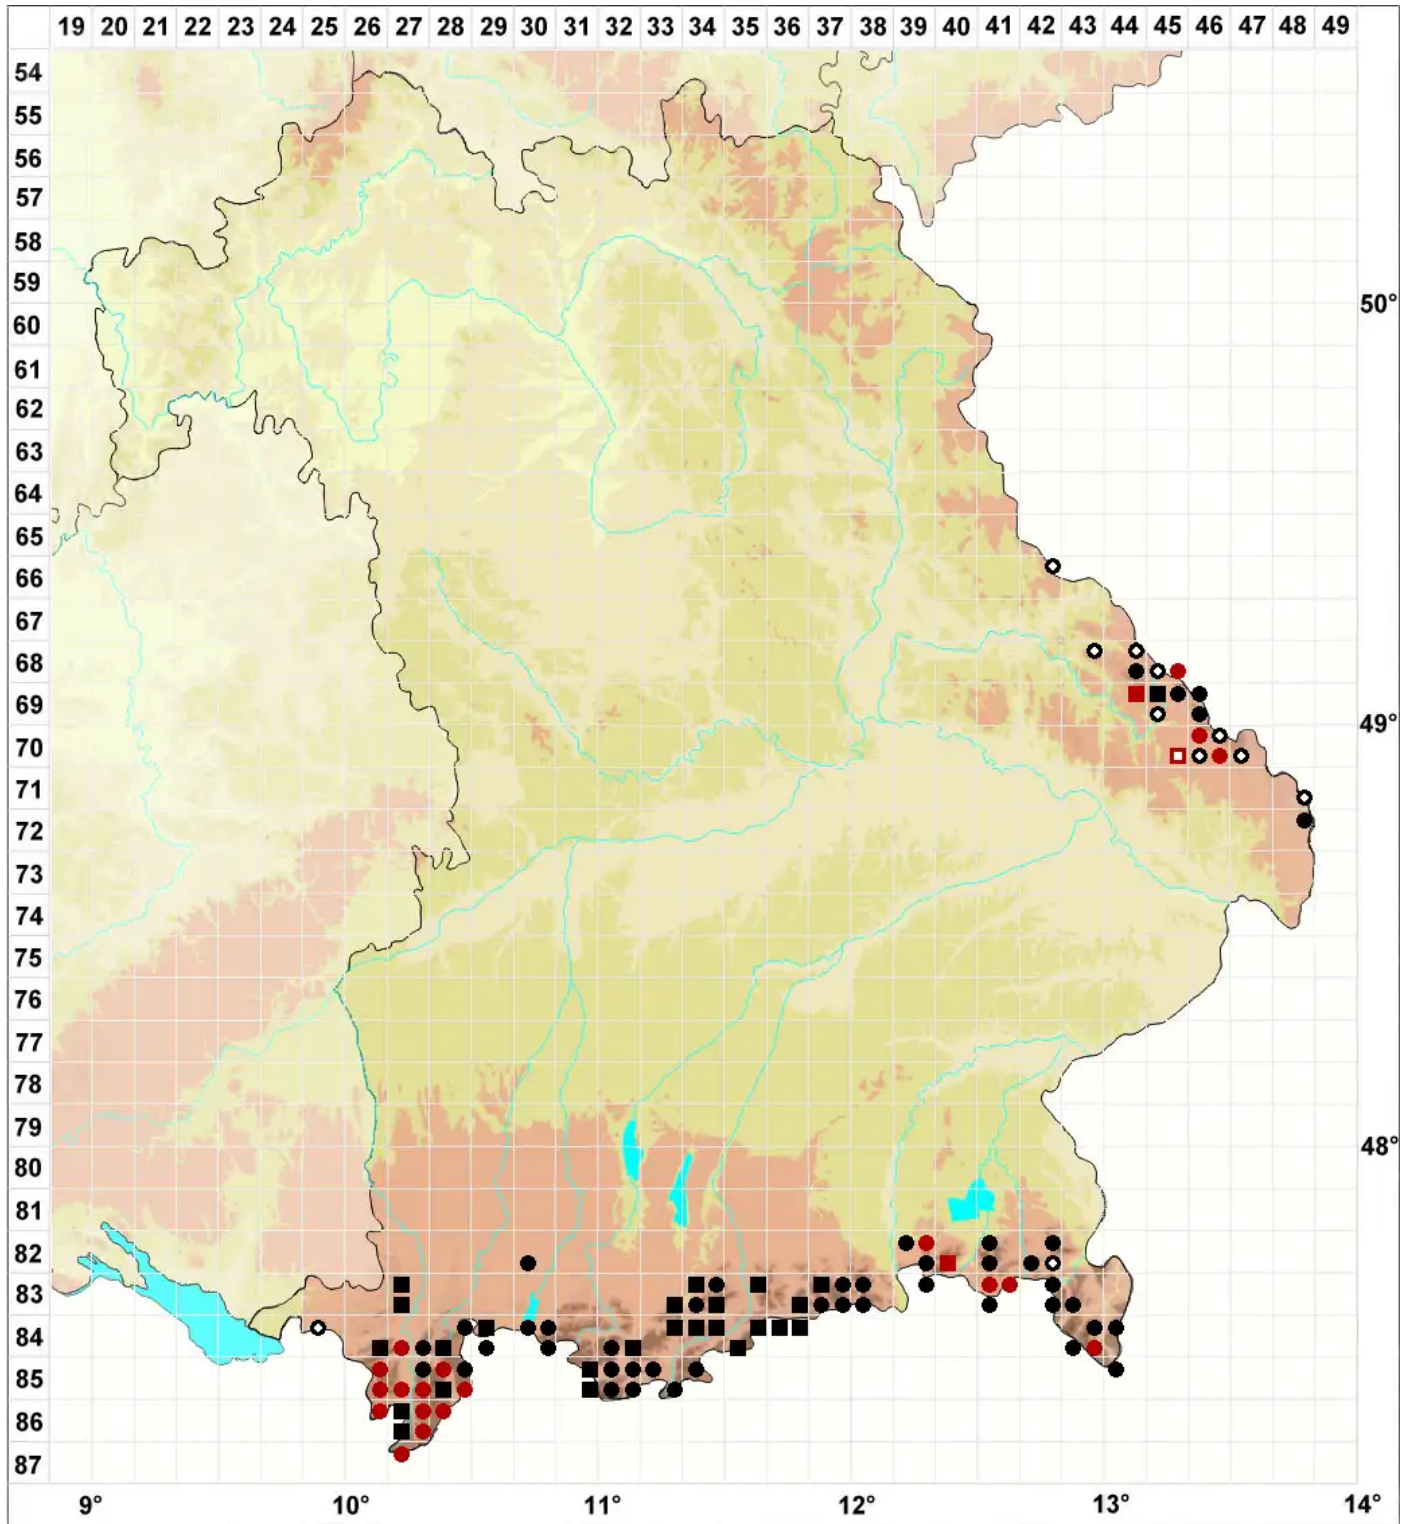

Fuscocephaloziopsis leucantha (Spruce) Valenta & L.Solders

Weißliches Braunkopfsprossmoos

Legende:

- Symbole:**
Ausgefülltes Symbol:
Zeitraum von 1980 bis heute (Aktuelle Angabe)
Leeres Symbol:
Zeitraum vor 1980 (Altangabe)
Quadrat: Herbarbeleg