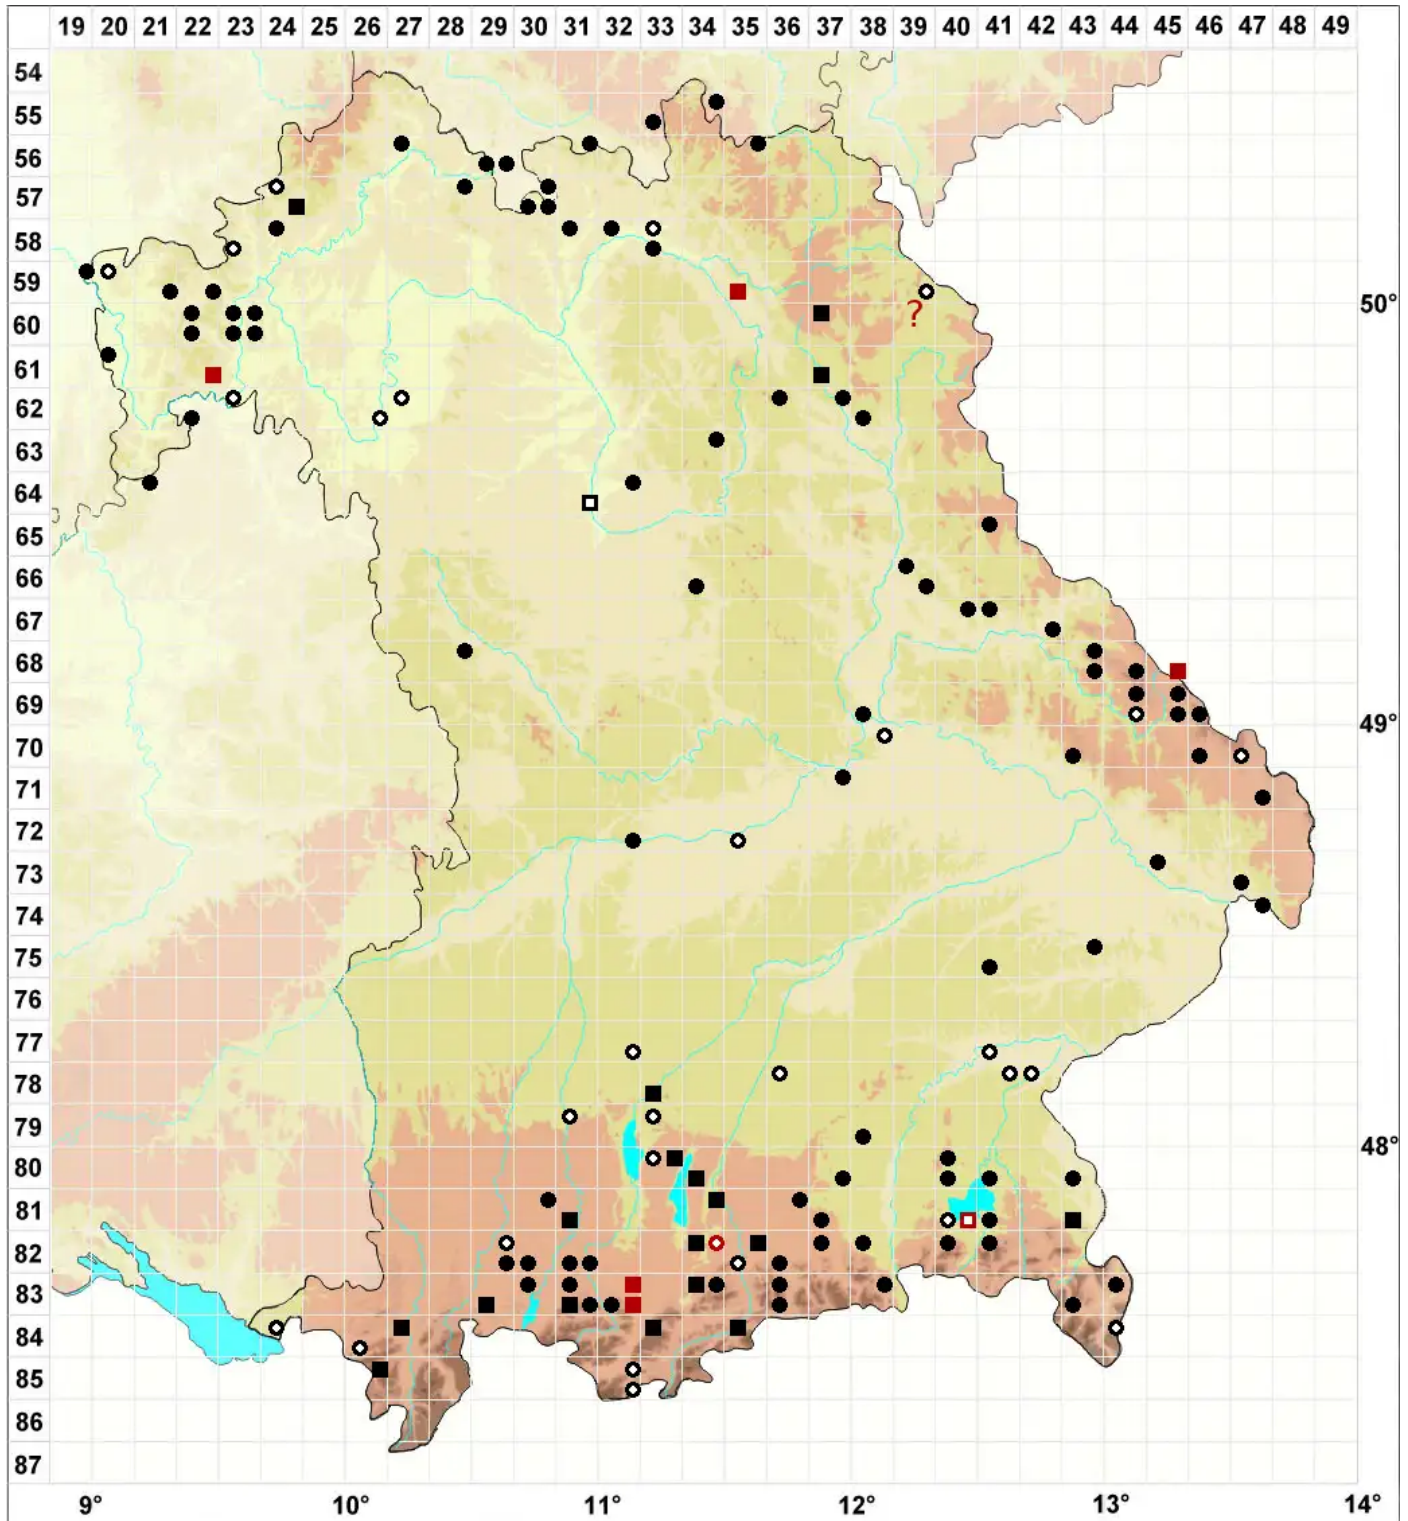

# Riccardia chamedryfolia (With.) Grolle

## Buchtiges Riccardimoos

Legende:

**Symbole:**

Ausgefülltes Symbol:  
Zeitraum von 1980 bis heute (Aktuelle Angabe)

Leeres Symbol:  
Zeitraum vor 1980 (Altangabe)

Quadrat: Herbarbeleg