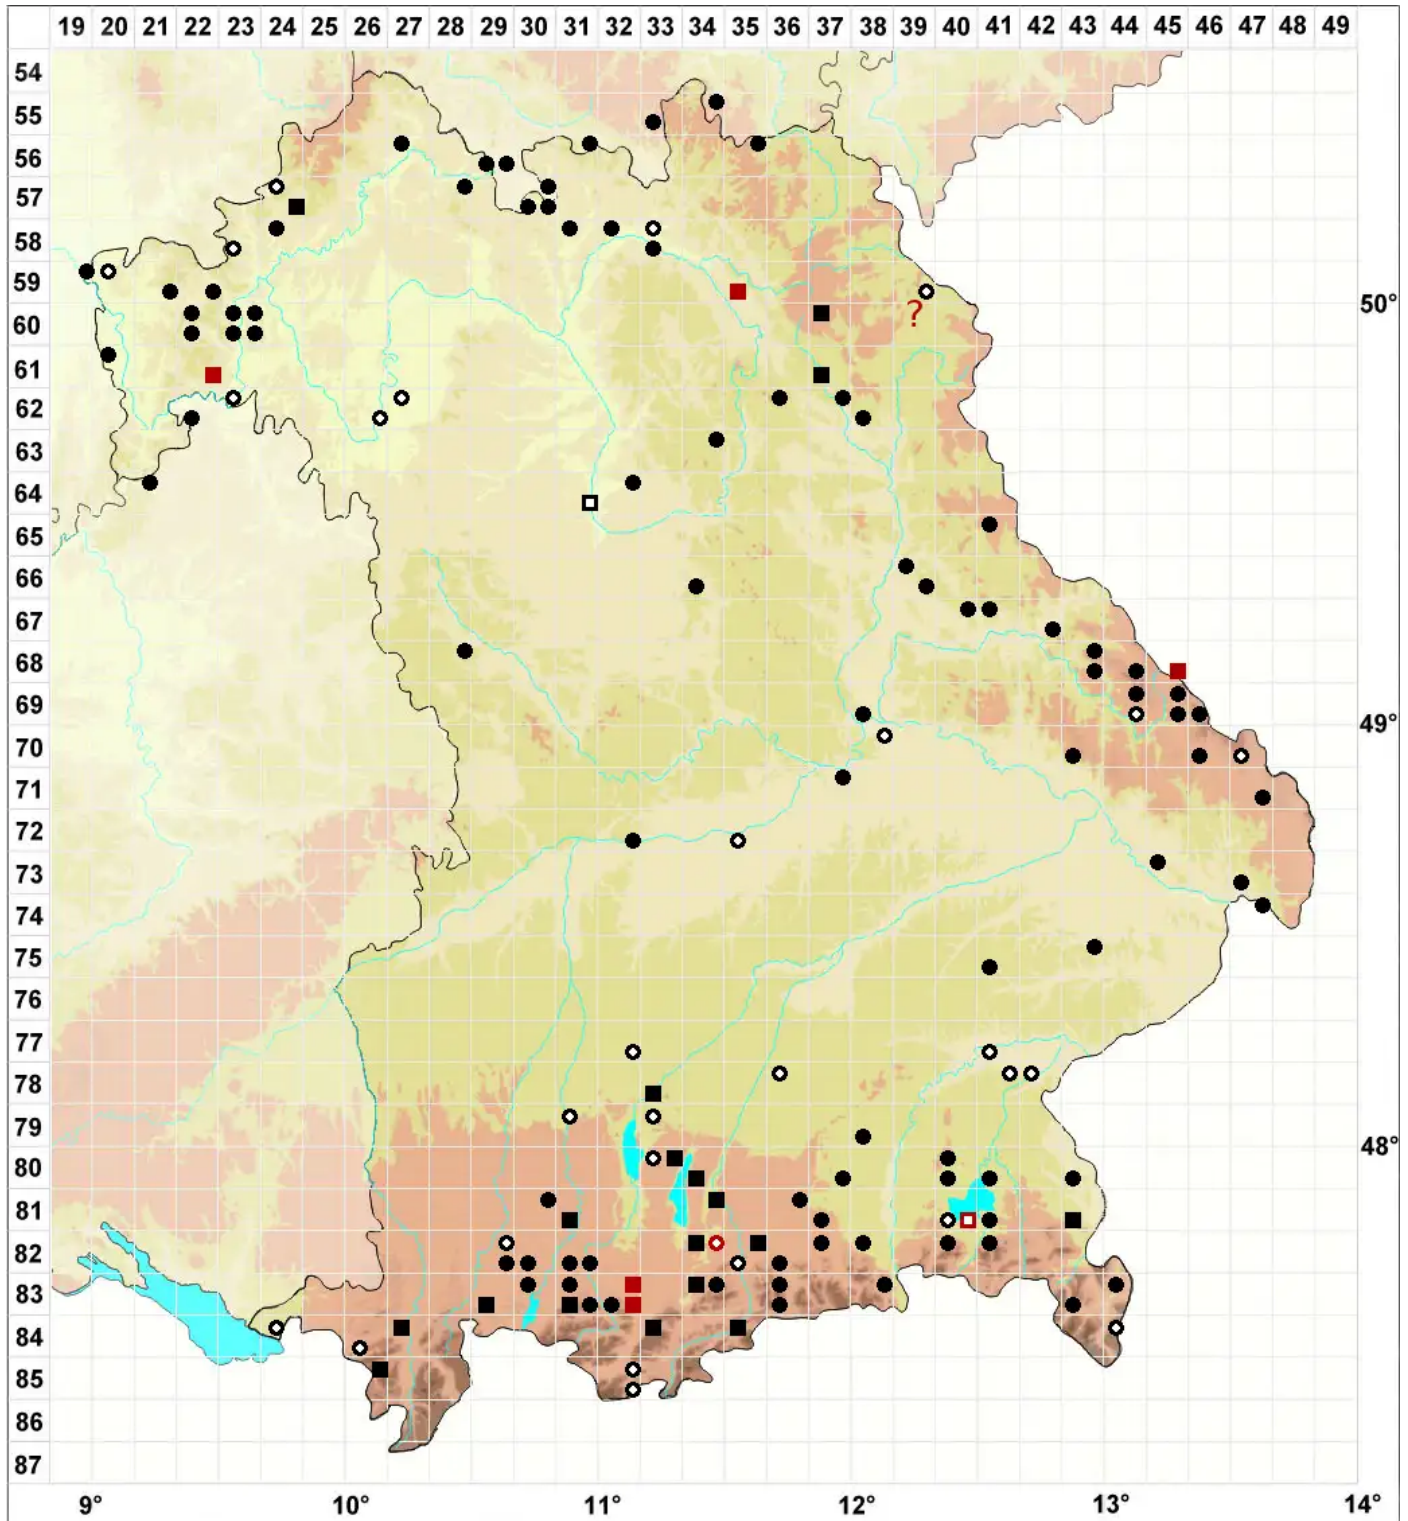

Riccardia chamedryfolia (With.) Grolle

Buchtiges Riccardimoos

Legende:

Symbole:

Ausgefülltes Symbol:
Zeitraum von 1980 bis heute (Aktuelle Angabe)

Leeres Symbol:
Zeitraum vor 1980 (Altangabe)

Quadrat: Herbarbeleg