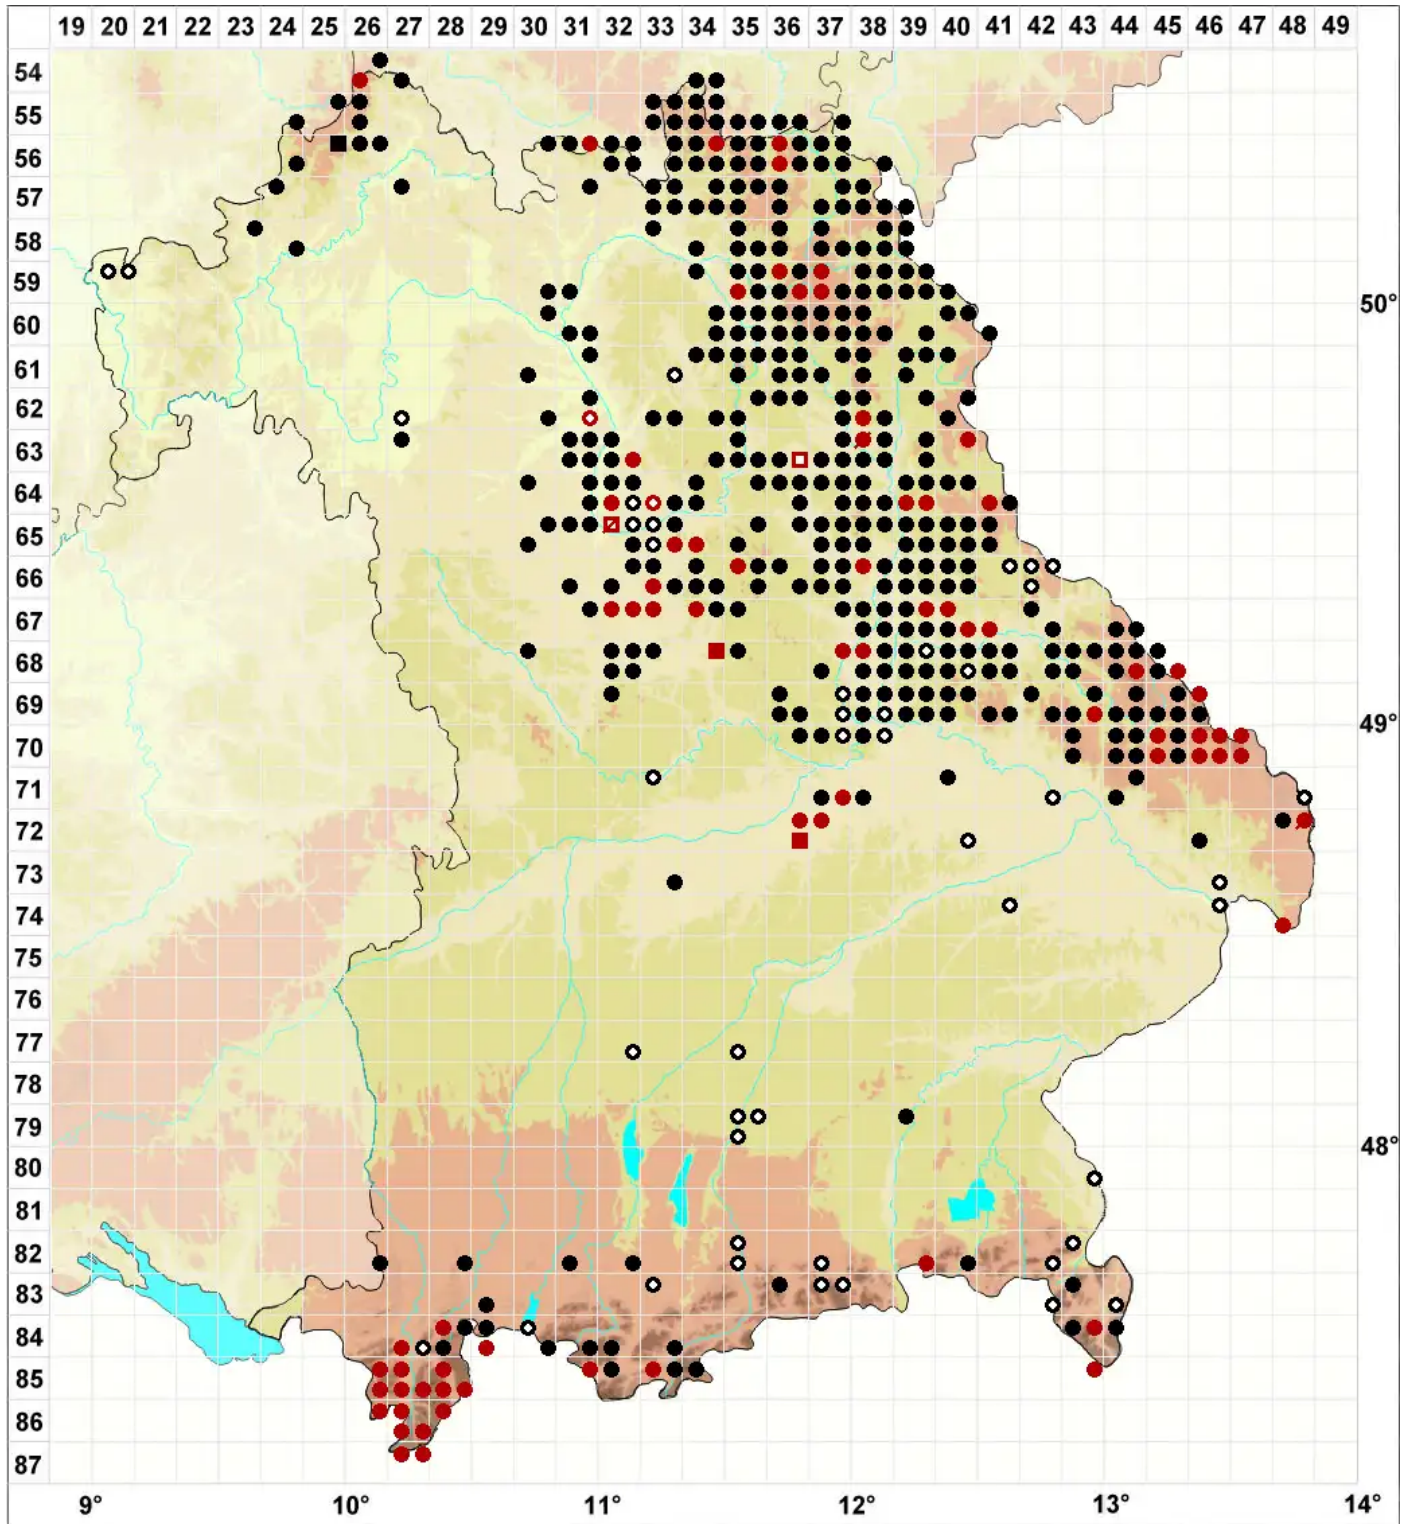

# *Ptilidium ciliare* (L.) Hampe

## Großes Federchenmoos

Legende:

- Symbole:**
- Ausgefülltes Symbol:  
Zeitraum von 1980 bis heute (Aktuelle Angabe)
  - Leeres Symbol:  
Zeitraum vor 1980 (Altangabe)
  - Quadrat: Herbarbeleg