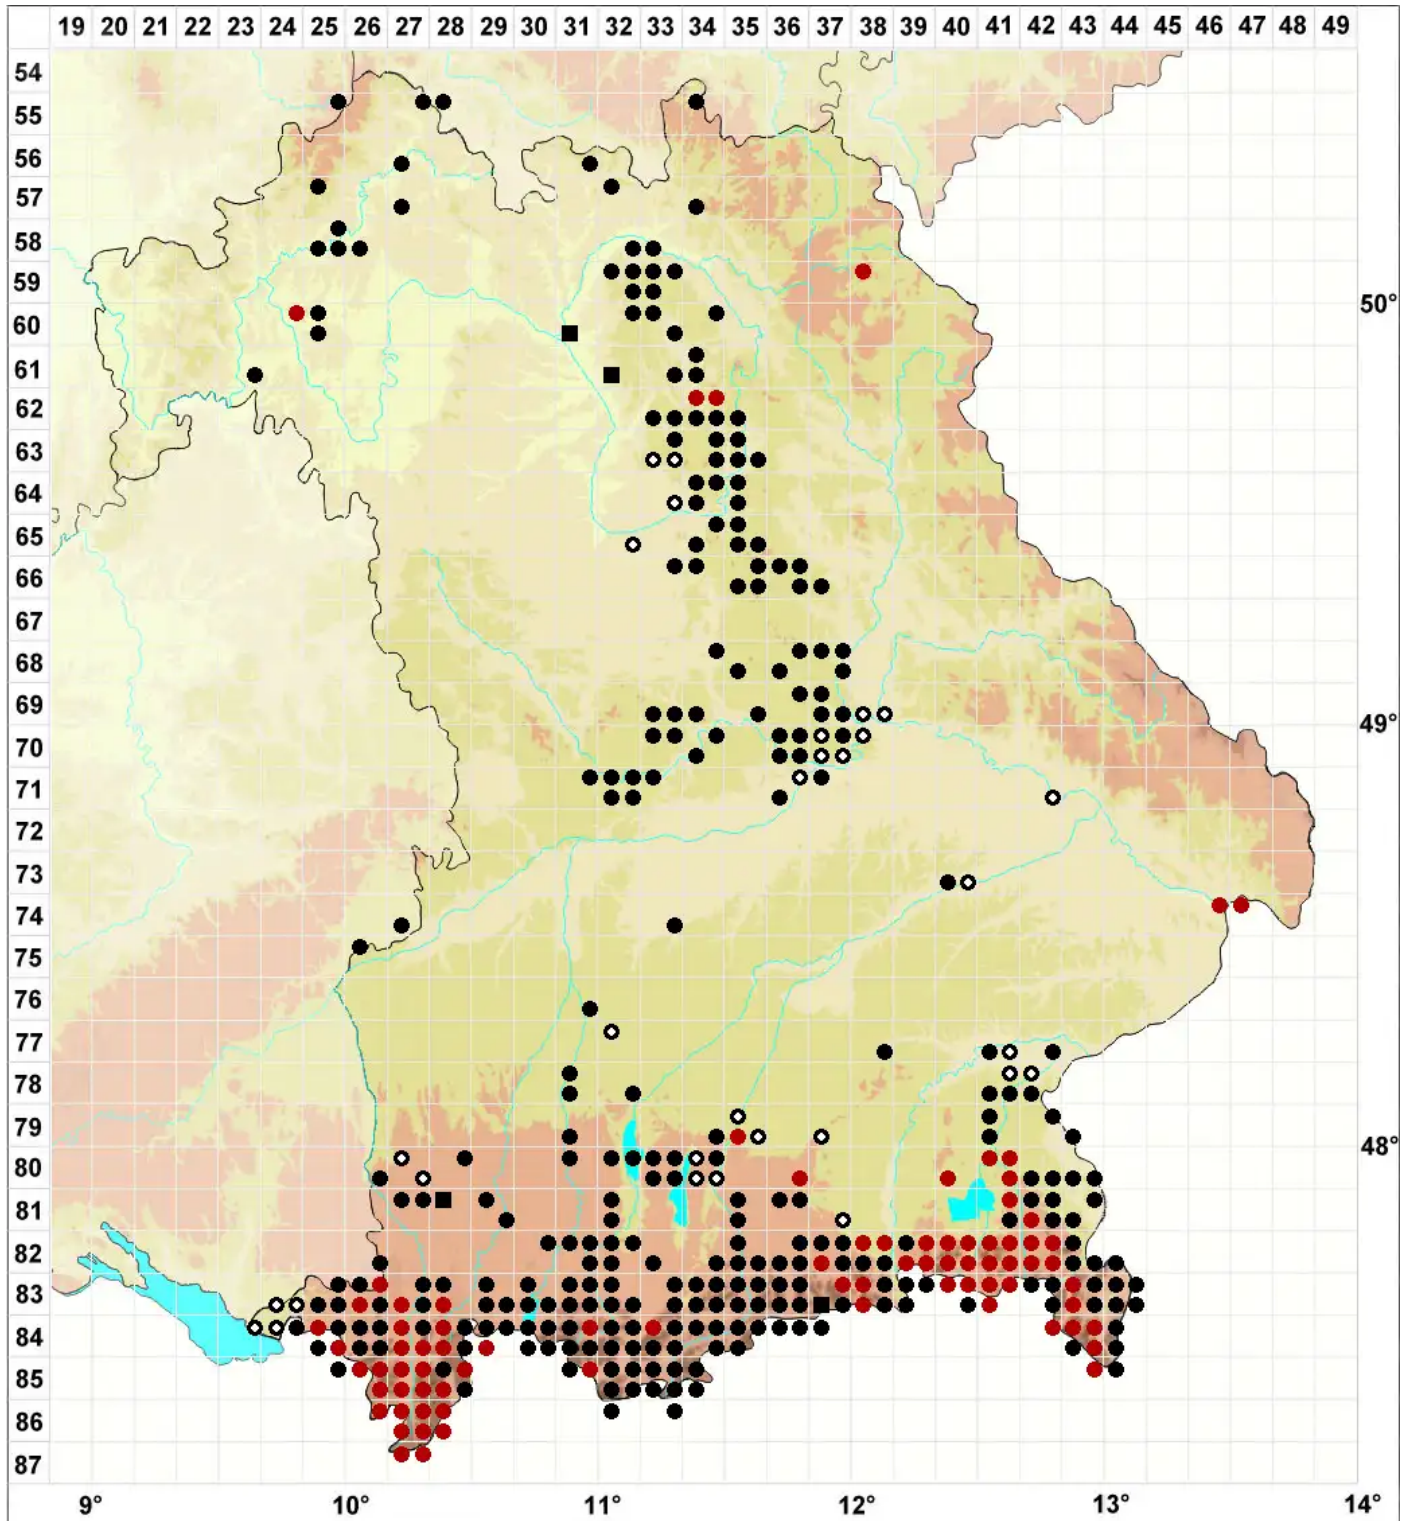

# Mesoptychia collaris (Nees) L.Söderstr. & Vánna

## Alpen-Glattkelchmoos

Legende:

- Symbole:**
- Ausgefülltes Symbol:  
Zeitraum von 1980 bis heute (Aktuelle Angabe)
  - Leeres Symbol:  
Zeitraum vor 1980 (Altangabe)
  - Quadrat: Herbarbeleg