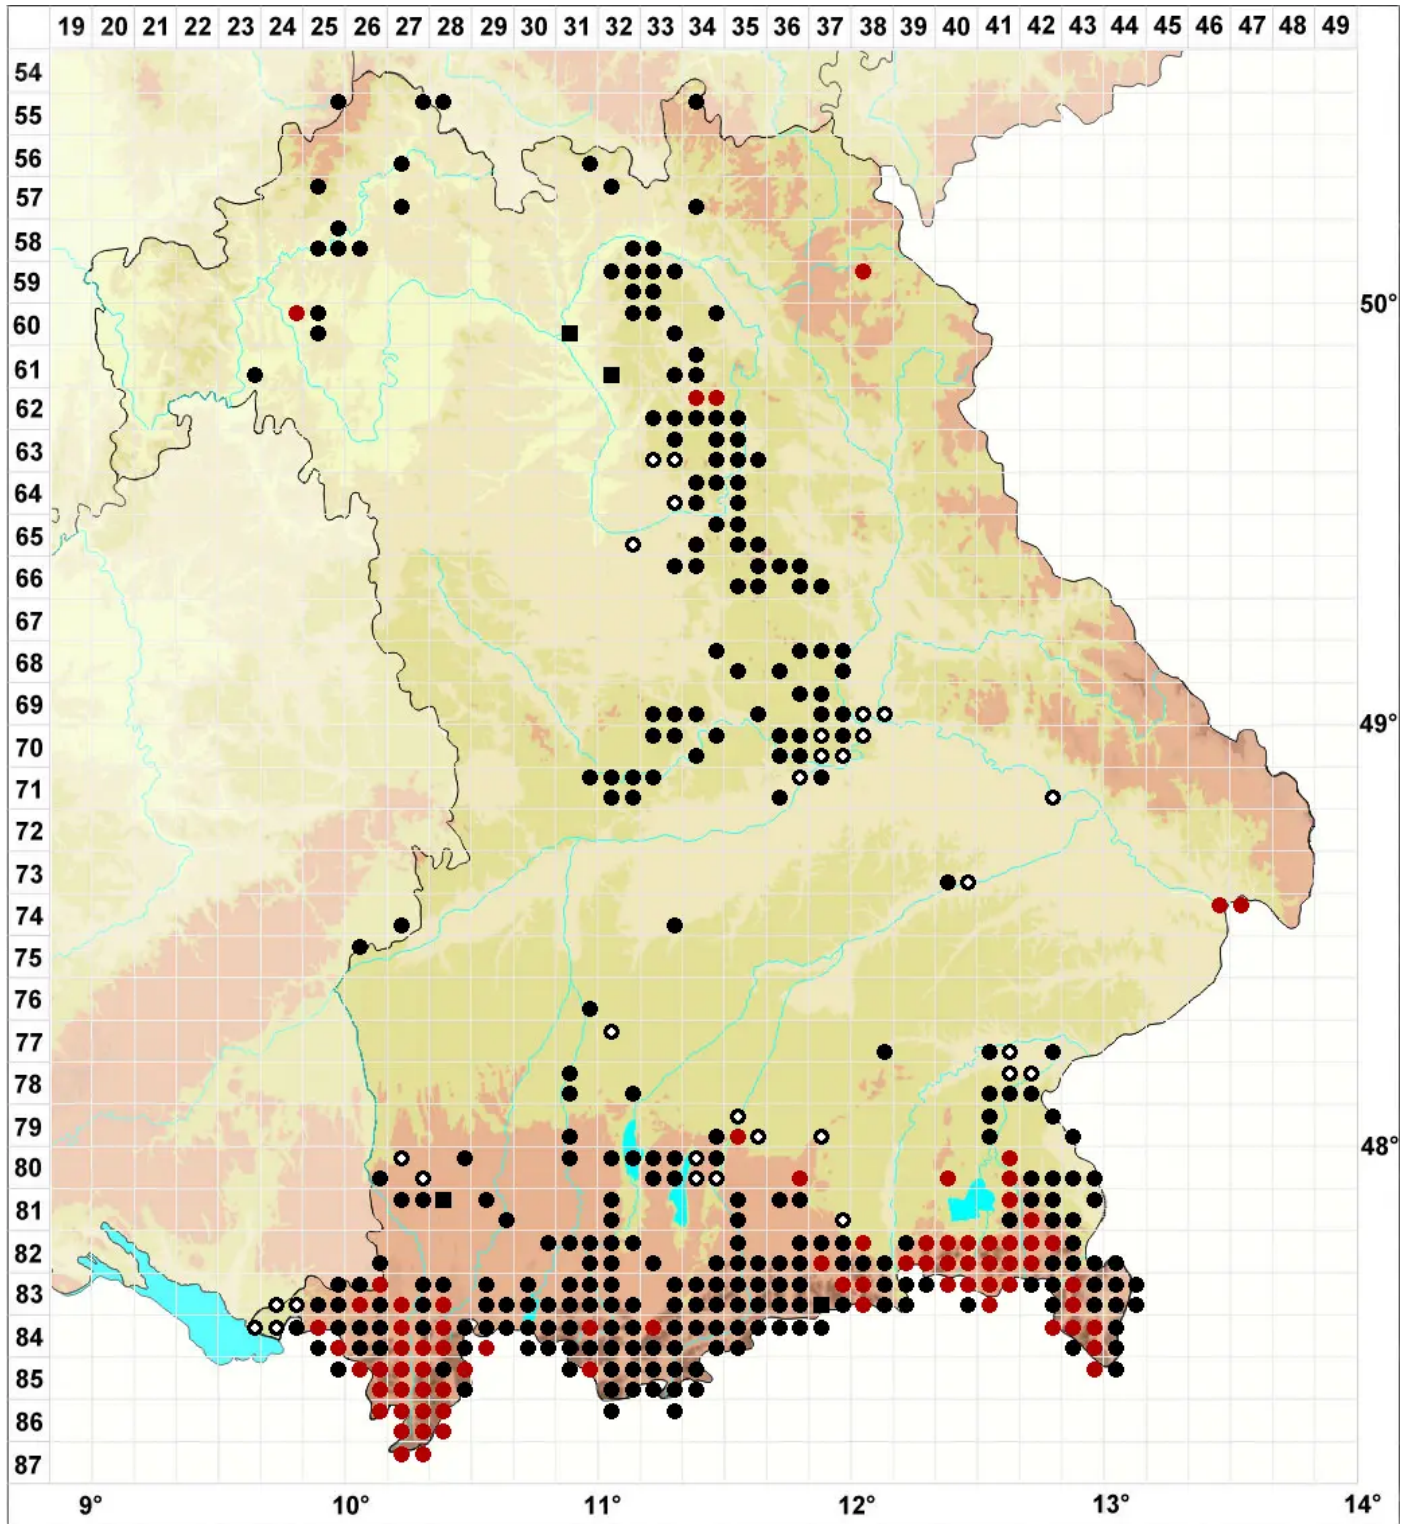

# Mesoptychia collaris (Nees) L.Söderstr. & Vánna

## Alpen-Glattkelchmoos

Legende:

- Symbole:**
- Ausgefülltes Symbol:  
Zeitraum von 1980 bis heute (Aktuelle Angabe)
  - Leeres Symbol:  
Zeitraum vor 1980 (Altangabe)
  - Quadrat: Herbarbeleg