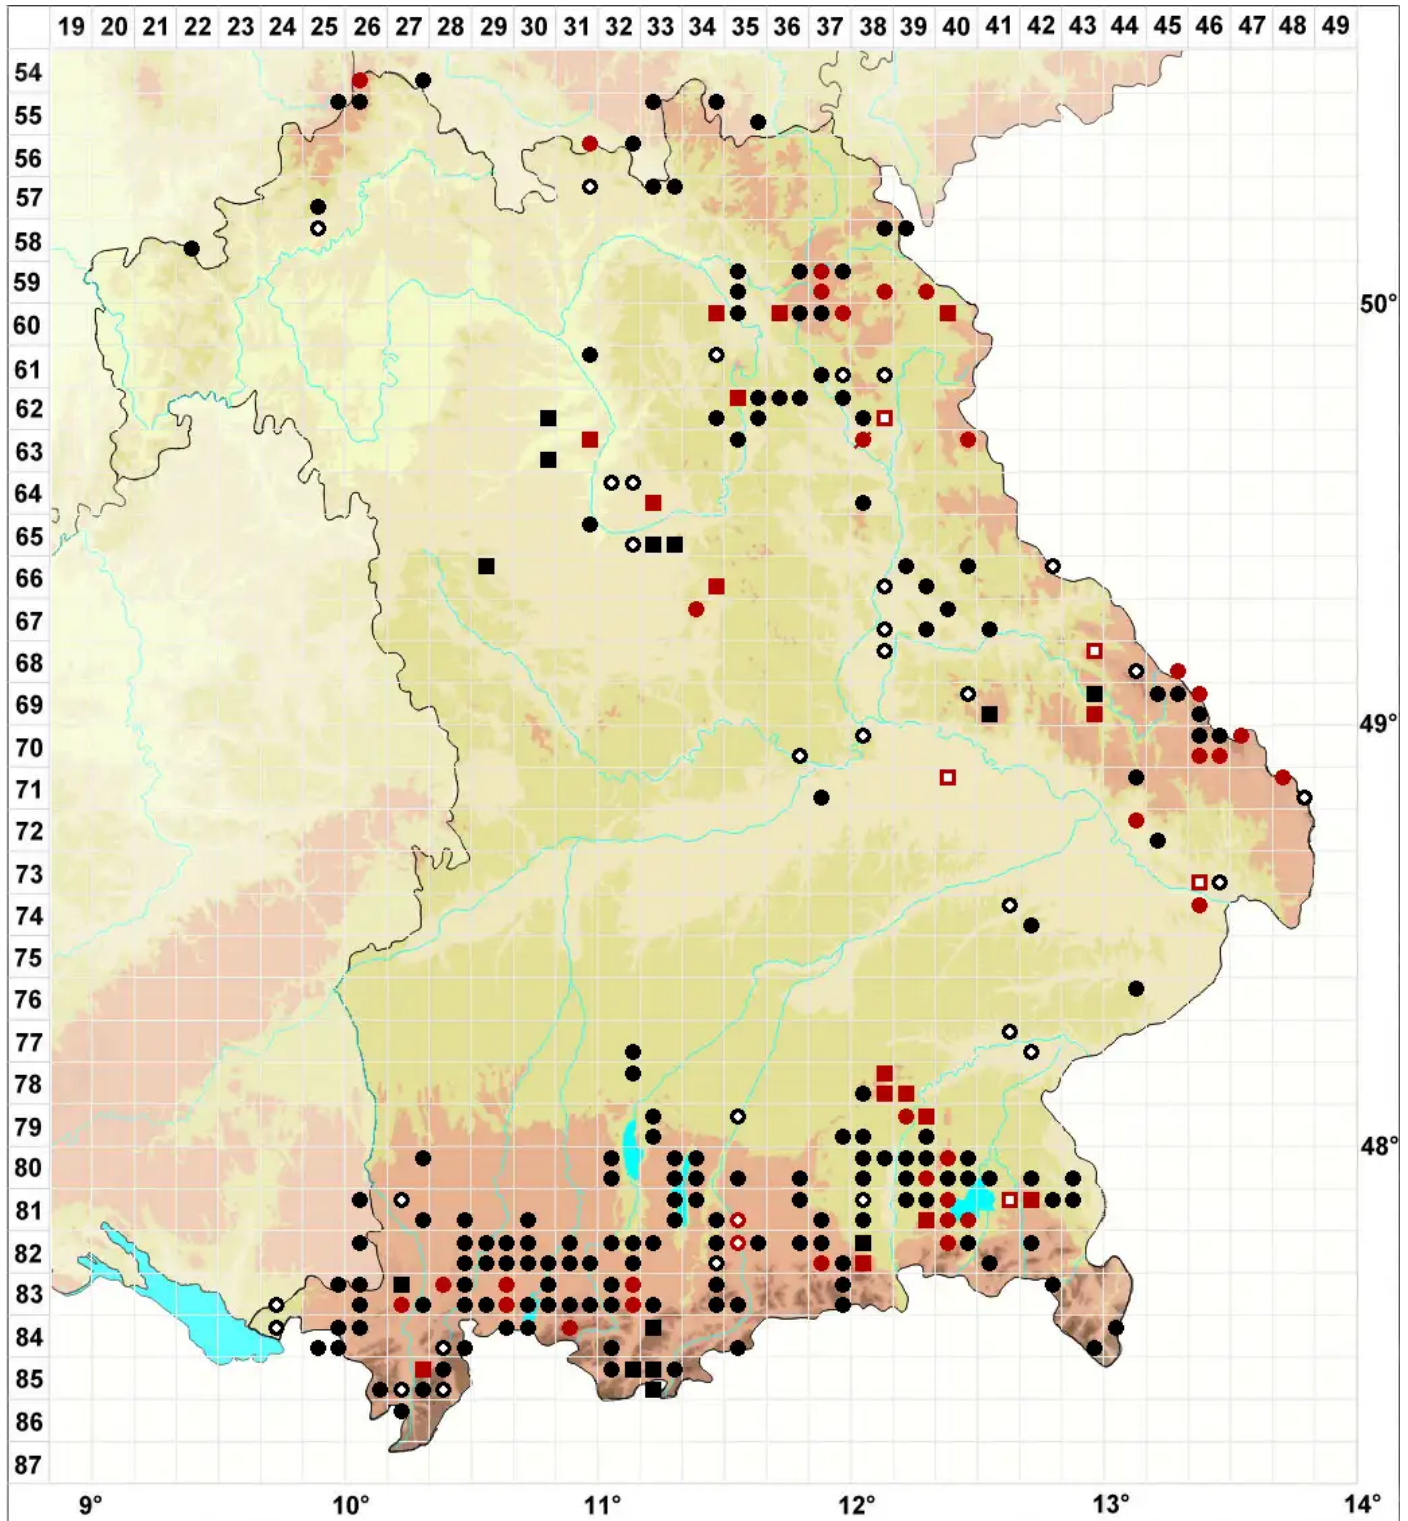

Fuscocephaloziopsis connivens (Dicks.) Vañna & L.Soderst

Moor-Braunkopfsprossmoos

Legende:

- Symbole:**
- Ausgefülltes Symbol:
Zeitraum von 1980 bis heute (Aktuelle Angabe)
 - Leeres Symbol:
Zeitraum vor 1980 (Altangabe)
 - Quadrat: Herbarbeleg