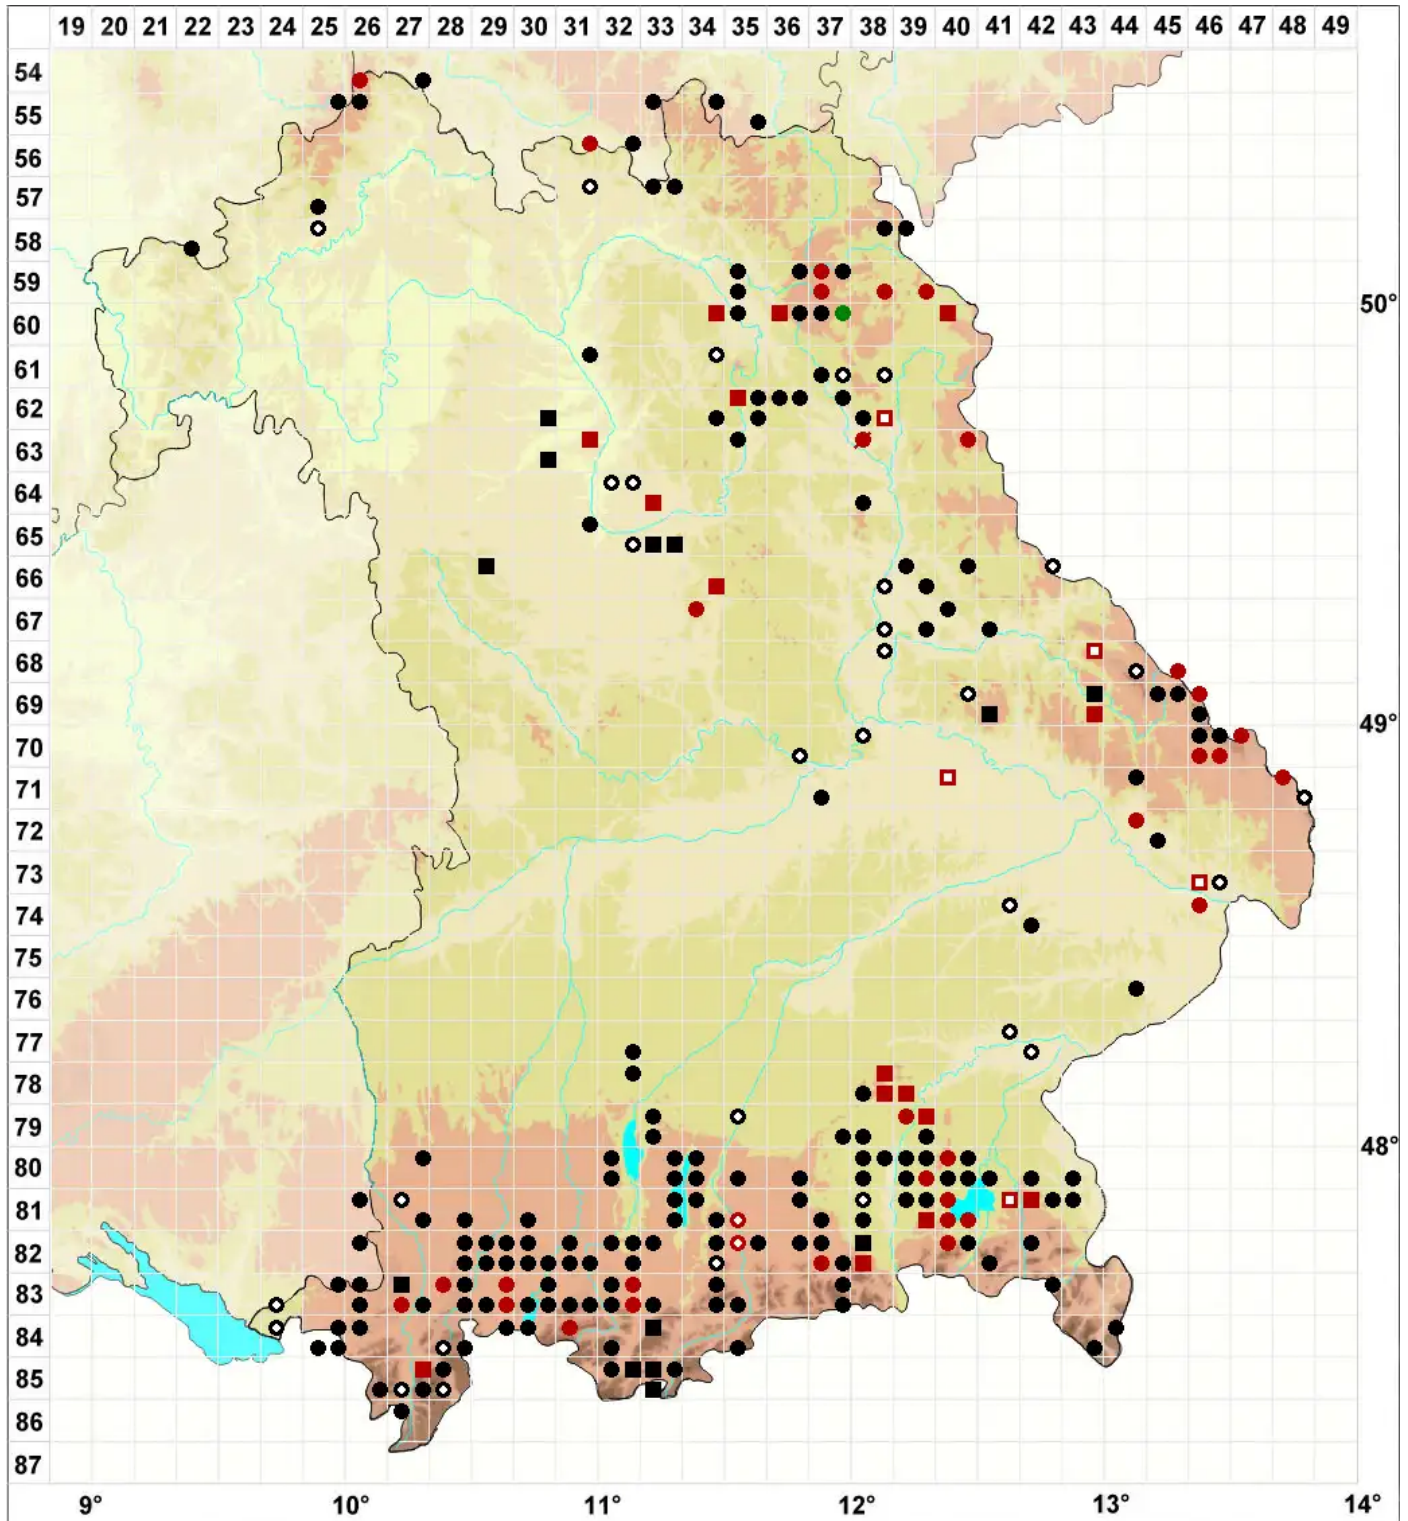

Fuscocephaloziopsis connivens (Dicks.) Vañna & L.Söderst

Moor-Braunkopfsprossmoos

Legende:

- Symbole:**
- Ausgefülltes Symbol:
Zeitraum von 1980 bis heute (Aktuelle Angabe)
 - Leeres Symbol:
Zeitraum vor 1980 (Altangabe)
 - Quadrat: Herbarbeleg